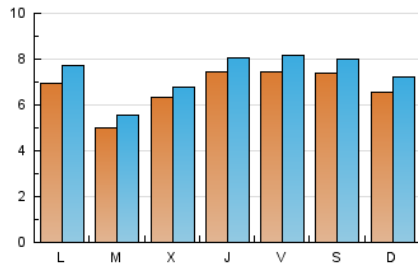

4. Gráficas (Nacional e Internacional)

4.1 Por día de la semana (promedio)

N. únicos / Visitas (x 100)