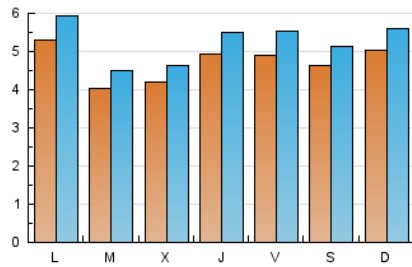

4. Gráficas (Nacional)

4.1 Por día de la semana (promedio)

N. únicos / Visitas (x 100)