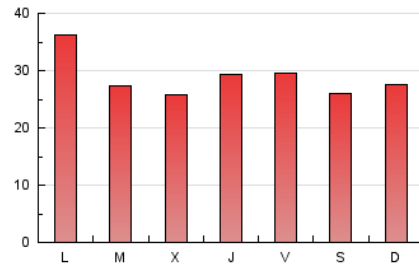

Páginas (x 100)