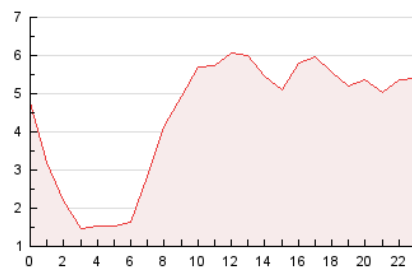

### 3. Por día del mes (Nacional e Internacional)

Día	N. únicos	Visitas	Páginas	Día	N. únicos	Visitas	Páginas	Día	N. únicos	Visitas	Páginas
1	483	542	3.205	11	843	926	5.430	21	475	517	2.370
2	579	632	3.767	12	947	1.040	4.701	22	468	509	2.542
3	871	908	3.713	13	934	1.030	4.056	23	403	441	1.985
4	617	687	3.095	14	890	993	4.024	24	406	442	1.468
5	508	560	3.752	15	1.240	1.370	6.646	25	629	681	2.503
6	482	530	3.057	16	553	616	3.702	26	1.068	1.139	3.758
7	611	668	3.319	17	584	634	3.461	27	1.239	1.286	3.467
8	854	952	5.594	18	890	938	3.613	28	649	704	3.318
9	595	681	4.614	19	465	520	2.542	29	425	492	3.289
10	663	736	4.389	20	310	347	2.446	30	367	401	2.111

4. Gráficas (Nacional e Internacional)

4.1 Por día de la semana (promedio)

N. únicos / Visitas (x 100)

Páginas (x 100)

4.2 Por franja horaria (promedio)

Visitas\_ (x 1000)

Páginas (x 1000)

4.3 Por meses