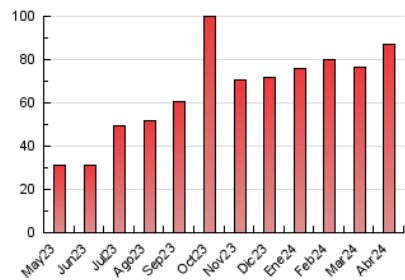

#### 3. Por día del mes (Nacional)

Día	N. únicos	Visitas	Páginas	Día	N. únicos	Visitas	Páginas	Día	N. únicos	Visitas	Páginas
1	393	445	2.621	11	700	770	4.515	21	411	449	2.140
2	419	468	3.165	12	798	875	3.771	22	383	421	2.249
3	397	433	2.604	13	803	890	3.597	23	350	382	1.637
4	525	588	2.822	14	663	750	3.241	24	316	350	1.219
5	450	499	3.581	15	812	905	5.160	25	346	395	1.849
6	432	476	2.829	16	444	508	3.343	26	339	403	2.117
7	537	589	2.893	17	410	457	2.865	27	335	377	1.640
8	681	767	4.969	18	403	451	2.570	28	401	455	2.766
9	475	545	3.536	19	377	432	2.343	29	374	438	3.074
10	551	610	3.603	20	278	312	2.347	30	321	350	1.989

##### 4.1 Por día de la semana (promedio)

N. únicos / Visitas (x 100)

Páginas (x 100)

##### 4.2 Por franja horaria (promedio)

Visitas\_ (x 1000)

Páginas (x 1000)

##### 4.3 Por meses

N. únicos / Visitas (x 1000)

Páginas (x 1000)