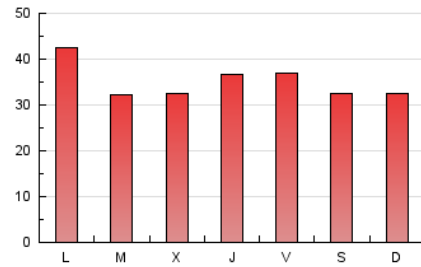

### 1. Cifras totales y promedios (Nacional e Internacional)

MES - AÑO	NAVEGADORES UNICOS	VISITAS	PAGINAS
Abril - 2024	16.405	21.922	105.937
<b>PROMEDIO DIARIO</b>	<b>668</b>	<b>731</b>	<b>3.531</b>
<b>PROMEDIO LUNES-VIERNES</b>	657	720	3.631
<b>PROMEDIO SABADO-DOMINGO</b>	699	759	3.257
<b>PAGINAS / VISITAS</b>	4,83		
<b>DURACION MEDIA VISITAS</b>	0:05:45		
<b>TIEMPO INTERACCIÓN MEDIO</b>	-		

### 3. Por día del mes (Nacional e Internacional)

Día	N. únicos	Visitas	Páginas	Día	N. únicos	Visitas	Páginas	Día	N. únicos	Visitas	Páginas
1	483	542	3.205	11	843	926	5.430	21	475	517	2.370
2	579	632	3.767	12	947	1.040	4.701	22	468	509	2.542
3	871	908	3.713	13	934	1.030	4.056	23	403	441	1.985
4	617	687	3.095	14	890	993	4.024	24	406	442	1.468
5	508	560	3.752	15	1.240	1.370	6.646	25	629	681	2.503
6	482	530	3.057	16	553	616	3.702	26	1.068	1.139	3.758
7	611	668	3.319	17	584	634	3.461	27	1.239	1.286	3.467
8	854	952	5.594	18	890	938	3.613	28	649	704	3.318
9	595	681	4.614	19	465	520	2.542	29	425	492	3.289
10	663	736	4.389	20	310	347	2.446	30	367	401	2.111

4. Gráficas (Nacional e Internacional)

4.1 Por día de la semana (promedio)

N. únicos / Visitas (x 100)

Páginas (x 100)

4.2 Por franja horaria (promedio)

Visitas\_ (x 1000)

Páginas (x 1000)

4.3 Por meses