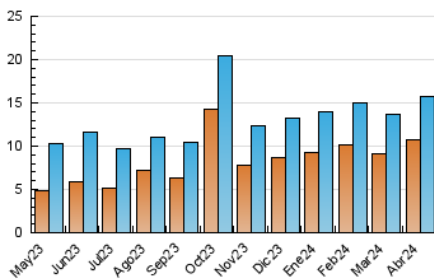

#### 3. Por día del mes (Nacional)

Día	N. únicos	Visitas	Páginas	Día	N. únicos	Visitas	Páginas	Día	N. únicos	Visitas	Páginas
1	393	445	2.621	11	700	770	4.515	21	411	449	2.140
2	419	468	3.165	12	798	875	3.771	22	383	421	2.249
3	397	433	2.604	13	803	890	3.597	23	350	382	1.637
4	525	588	2.822	14	663	750	3.241	24	316	350	1.219
5	450	499	3.581	15	812	905	5.160	25	346	395	1.849
6	432	476	2.829	16	444	508	3.343	26	339	403	2.117
7	537	589	2.893	17	410	457	2.865	27	335	377	1.640
8	681	767	4.969	18	403	451	2.570	28	401	455	2.766
9	475	545	3.536	19	377	432	2.343	29	374	438	3.074
10	551	610	3.603	20	278	312	2.347	30	321	350	1.989

##### 4.1 Por día de la semana (promedio)

N. únicos / Visitas (x 100)

Páginas (x 100)

##### 4.2 Por franja horaria (promedio)

Visitas\_ (x 1000)

Páginas (x 1000)

##### 4.3 Por meses

N. únicos / Visitas (x 1000)

Páginas (x 1000)