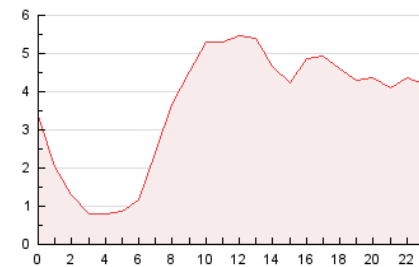

Páginas (x 1000)