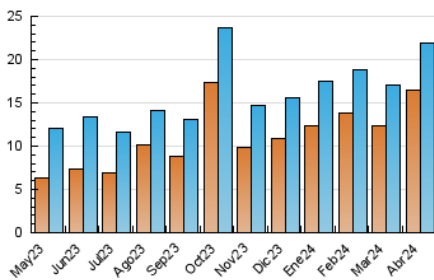

### 3. Por día del mes (Nacional e Internacional)

Día	N. únicos	Visitas	Páginas	Día	N. únicos	Visitas	Páginas	Día	N. únicos	Visitas	Páginas
1	483	542	3.205	11	843	926	5.430	21	475	517	2.370
2	579	632	3.767	12	947	1.040	4.701	22	468	509	2.542
3	871	908	3.713	13	934	1.030	4.056	23	403	441	1.985
4	617	687	3.095	14	890	993	4.024	24	406	442	1.468
5	508	560	3.752	15	1.240	1.370	6.646	25	629	681	2.503
6	482	530	3.057	16	553	616	3.702	26	1.068	1.139	3.758
7	611	668	3.319	17	584	634	3.461	27	1.239	1.286	3.467
8	854	952	5.594	18	890	938	3.613	28	649	704	3.318
9	595	681	4.614	19	465	520	2.542	29	425	492	3.289
10	663	736	4.389	20	310	347	2.446	30	367	401	2.111

4. Gráficas (Nacional e Internacional)

4.1 Por día de la semana (promedio)

N. únicos / Visitas (x 100)

Páginas (x 100)

4.2 Por franja horaria (promedio)

Visitas\_ (x 1000)

Páginas (x 1000)

4.3 Por meses

N. únicos / Visitas (x 1000)

Páginas (x 1000)