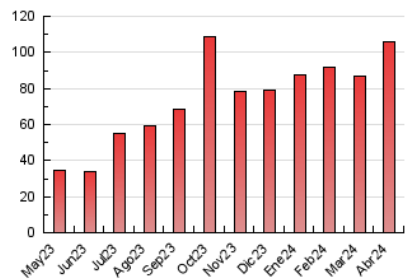

### 3. Por día del mes (Nacional e Internacional)

Día	N. únicos	Visitas	Páginas	Día	N. únicos	Visitas	Páginas	Día	N. únicos	Visitas	Páginas
1	483	542	3.205	11	843	926	5.430	21	475	517	2.370
2	579	632	3.767	12	947	1.040	4.701	22	468	509	2.542
3	871	908	3.713	13	934	1.030	4.056	23	403	441	1.985
4	617	687	3.095	14	890	993	4.024	24	406	442	1.468
5	508	560	3.752	15	1.240	1.370	6.646	25	629	681	2.503
6	482	530	3.057	16	553	616	3.702	26	1.068	1.139	3.758
7	611	668	3.319	17	584	634	3.461	27	1.239	1.286	3.467
8	854	952	5.594	18	890	938	3.613	28	649	704	3.318
9	595	681	4.614	19	465	520	2.542	29	425	492	3.289
10	663	736	4.389	20	310	347	2.446	30	367	401	2.111

4. Gráficas (Nacional e Internacional)

4.1 Por día de la semana (promedio)

N. únicos / Visitas (x 100)

Páginas (x 100)

4.2 Por franja horaria (promedio)

Visitas\_ (x 1000)

Páginas (x 1000)

4.3 Por meses

N. únicos / Visitas (x 1000)

Páginas (x 1000)