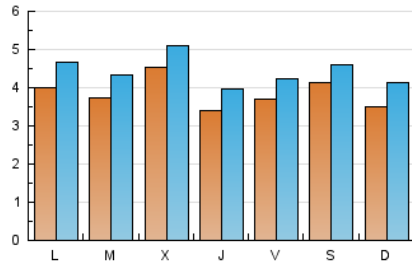

1. Cifras totales y promedios (Nacional e Internacional)

MES - AÑO	NAVEGADORES UNICOS	VISITAS	PAGINAS
Junio - 2024	8.845	13.273	72.191
PROMEDIO DIARIO	386	442	2.406
PROMEDIO LUNES-VIERNES	388	445	2.515
PROMEDIO SABADO-DOMINGO	382	436	2.189
PAGINAS / VISITAS	5,44		
DURACION MEDIA VISITAS	0:05:44		
TIEMPO INTERACCIÓN MEDIO	-		

2. Secciones (Nacional e Internacional)

	PAGINAS	%
HOME	21.700	30.06 %
RESTO	50.491	69.94 %

3. Por día del mes (Nacional e Internacional)

Día	N. únicos	Visitas	Páginas	Día	N. únicos	Visitas	Páginas	Día	N. únicos	Visitas	Páginas
1	433	481	1.828	11	374	444	2.918	21	414	467	2.585
2	268	307	1.952	12	463	505	2.614	22	467	511	2.572
3	350	391	2.889	13	306	348	1.816	23	379	434	2.544
4	440	498	3.491	14	418	468	2.660	24	380	435	2.452
5	559	610	3.350	15	568	615	2.865	25	342	382	1.597
6	256	312	3.047	16	518	598	3.128	26	489	559	2.260
7	380	436	2.051	17	512	620	3.549	27	402	463	2.369
8	379	427	2.010	18	342	407	2.005	28	271	319	1.354
9	318	388	1.614	19	307	367	2.078	29	223	268	1.488
10	354	418	2.621	20	394	460	2.593	30	269	335	1.891

4. Gráficas (Nacional e Internacional)

4.1 Por día de la semana (promedio)

N. únicos / Visitas (x 100)

Páginas (x 100)

4.2 Por franja horaria (promedio)

Visitas_ (x 1000)

Páginas (x 1000)

4.3 Por meses