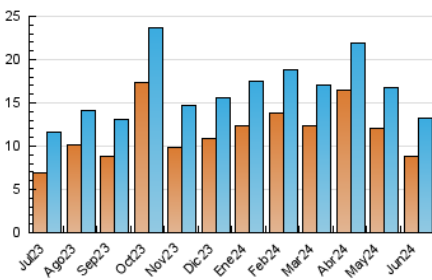

4.3 Por meses

N. únicos / Visitas (x 1000)