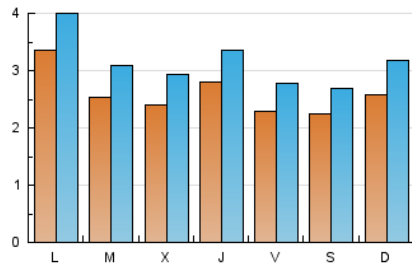

1. Cifras totales y promedios (Nacional)

MES - AÑO	NAVEGADORES UNICOS	VISITAS	PAGINAS
Junio - 2024	5.093	9.385	62.542
PROMEDIO DIARIO	259	313	2.085
PROMEDIO LUNES-VIERNES	268	322	2.186
PROMEDIO SABADO-DOMINGO	241	294	1.882
PAGINAS / VISITAS	6,66		
DURACION MEDIA VISITAS	0:07:40		
TIEMPO INTERACCIÓN MEDIO	-		

2. Secciones (Nacional)

	PAGINAS	%
HOME	21.199	33.90 %
RESTO	41.343	66.10 %

3. Por día del mes (Nacional)

Día	N. únicos	Visitas	Páginas	Día	N. únicos	Visitas	Páginas	Día	N. únicos	Visitas	Páginas
1	211	257	1.298	11	294	363	2.642	21	234	285	2.156
2	184	222	1.772	12	276	315	2.193	22	219	263	2.079
3	299	337	2.664	13	266	307	1.675	23	268	320	2.292
4	254	309	2.938	14	285	334	2.333	24	315	367	2.254
5	217	264	2.515	15	333	381	2.390	25	183	220	1.220
6	231	287	2.970	16	390	465	2.794	26	215	281	1.647
7	180	232	1.623	17	425	524	3.312	27	277	334	2.012
8	186	234	1.615	18	279	338	1.705	28	215	260	1.142
9	235	304	1.434	19	256	314	1.944	29	169	212	1.370
10	304	368	2.316	20	346	410	2.457	30	212	278	1.780

4. Gráficas (Nacional)

4.1 Por día de la semana (promedio)

N. únicos / Visitas (x 100)

Páginas (x 100)

4.2 Por franja horaria (promedio)

Visitas_ (x 1000)

Páginas (x 1000)

4.3 Por meses