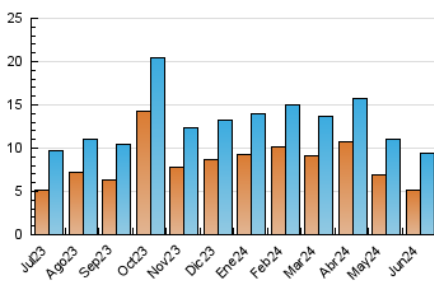

1. Cifras totales y promedios (Nacional)

MES - AÑO	NAVEGADORES UNICOS	VISITAS	PAGINAS
Junio - 2024	5.093	9.385	62.542
PROMEDIO DIARIO	259	313	2.085
PROMEDIO LUNES-VIERNES	268	322	2.186
PROMEDIO SABADO-DOMINGO	241	294	1.882
PAGINAS / VISITAS	6,66		
DURACION MEDIA VISITAS	0:07:40		
TIEMPO INTERACCIÓN MEDIO	-		

2. Secciones (Nacional)

	PAGINAS	%
HOME	21.199	33.90 %
RESTO	41.343	66.10 %

3. Por día del mes (Nacional)

Día	N. únicos	Visitas	Páginas	Día	N. únicos	Visitas	Páginas	Día	N. únicos	Visitas	Páginas
1	211	257	1.298	11	294	363	2.642	21	234	285	2.156
2	184	222	1.772	12	276	315	2.193	22	219	263	2.079
3	299	337	2.664	13	266	307	1.675	23	268	320	2.292
4	254	309	2.938	14	285	334	2.333	24	315	367	2.254
5	217	264	2.515	15	333	381	2.390	25	183	220	1.220
6	231	287	2.970	16	390	465	2.794	26	215	281	1.647
7	180	232	1.623	17	425	524	3.312	27	277	334	2.012
8	186	234	1.615	18	279	338	1.705	28	215	260	1.142
9	235	304	1.434	19	256	314	1.944	29	169	212	1.370
10	304	368	2.316	20	346	410	2.457	30	212	278	1.780

4. Gráficas (Nacional)

4.1 Por día de la semana (promedio)

N. únicos / Visitas (x 100)

Páginas (x 100)

4.2 Por franja horaria (promedio)

Visitas_ (x 1000)

Páginas (x 1000)

4.3 Por meses

N. únicos / Visitas (x 1000)

Páginas (x 1000)

5. Observaciones

Este Medio Electrónico de Comunicación ha sido medido por la herramienta Google Analytics de Google (GA4)

6. Definiciones básicas (Para más información ver Normas Técnicas para el Control de los Medios Electrónicos de Comunicación)