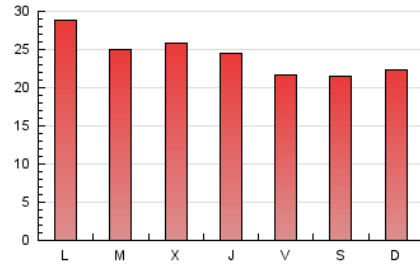

1. Cifras totales y promedios (Nacional e Internacional)

MES - AÑO	NAVEGADORES UNICOS	VISITAS	PAGINAS
Junio - 2024	8.845	13.273	72.191
PROMEDIO DIARIO	386	442	2.406
PROMEDIO LUNES-VIERNES	388	445	2.515
PROMEDIO SABADO-DOMINGO	382	436	2.189
PAGINAS / VISITAS	5,44		
DURACION MEDIA VISITAS	0:05:44		
TIEMPO INTERACCIÓN MEDIO	-		

2. Secciones (Nacional e Internacional)

	PAGINAS	%
HOME	21.700	30.06 %
RESTO	50.491	69.94 %

3. Por día del mes (Nacional e Internacional)

Día	N. únicos	Visitas	Páginas	Día	N. únicos	Visitas	Páginas	Día	N. únicos	Visitas	Páginas
1	433	481	1.828	11	374	444	2.918	21	414	467	2.585
2	268	307	1.952	12	463	505	2.614	22	467	511	2.572
3	350	391	2.889	13	306	348	1.816	23	379	434	2.544
4	440	498	3.491	14	418	468	2.660	24	380	435	2.452
5	559	610	3.350	15	568	615	2.865	25	342	382	1.597
6	256	312	3.047	16	518	598	3.128	26	489	559	2.260
7	380	436	2.051	17	512	620	3.549	27	402	463	2.369
8	379	427	2.010	18	342	407	2.005	28	271	319	1.354
9	318	388	1.614	19	307	367	2.078	29	223	268	1.488
10	354	418	2.621	20	394	460	2.593	30	269	335	1.891

4. Gráficas (Nacional e Internacional)

4.1 Por día de la semana (promedio)

N. únicos / Visitas (x 100)

Páginas (x 100)

4.2 Por franja horaria (promedio)

Visitas_ (x 1000)

Páginas (x 1000)

4.3 Por meses