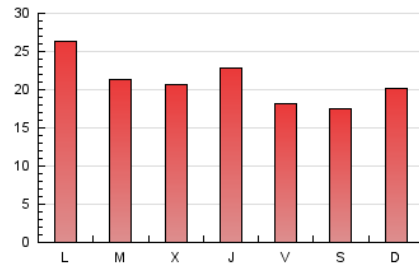

1. Cifras totales y promedios (Nacional)

MES - AÑO	NAVEGADORES UNICOS	VISITAS	PAGINAS
Junio - 2024	5.093	9.385	62.542
PROMEDIO DIARIO	259	313	2.085
PROMEDIO LUNES-VIERNES	268	322	2.186
PROMEDIO SABADO-DOMINGO	241	294	1.882
PAGINAS / VISITAS	6,66		
DURACION MEDIA VISITAS	0:07:40		
TIEMPO INTERACCIÓN MEDIO	-		

2. Secciones (Nacional)

	PAGINAS	%
HOME	21.199	33.90 %
RESTO	41.343	66.10 %

3. Por día del mes (Nacional)

Día	N. únicos	Visitas	Páginas	Día	N. únicos	Visitas	Páginas	Día	N. únicos	Visitas	Páginas
1	211	257	1.298	11	294	363	2.642	21	234	285	2.156
2	184	222	1.772	12	276	315	2.193	22	219	263	2.079
3	299	337	2.664	13	266	307	1.675	23	268	320	2.292
4	254	309	2.938	14	285	334	2.333	24	315	367	2.254
5	217	264	2.515	15	333	381	2.390	25	183	220	1.220
6	231	287	2.970	16	390	465	2.794	26	215	281	1.647
7	180	232	1.623	17	425	524	3.312	27	277	334	2.012
8	186	234	1.615	18	279	338	1.705	28	215	260	1.142
9	235	304	1.434	19	256	314	1.944	29	169	212	1.370
10	304	368	2.316	20	346	410	2.457	30	212	278	1.780

4. Gráficas (Nacional)

4.1 Por día de la semana (promedio)

N. únicos / Visitas (x 100)

Páginas (x 100)

4.2 Por franja horaria (promedio)

Visitas_ (x 1000)

Páginas (x 1000)

4.3 Por meses