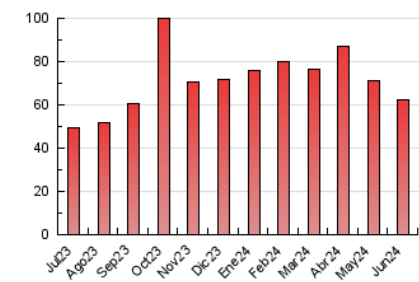

1. Cifras totales y promedios (Nacional)

MES - AÑO	NAVEGADORES UNICOS	VISITAS	PAGINAS
Junio - 2024	5.093	9.385	62.542
PROMEDIO DIARIO	259	313	2.085
PROMEDIO LUNES-VIERNES	268	322	2.186
PROMEDIO SABADO-DOMINGO	241	294	1.882
PAGINAS / VISITAS	6,66		
DURACION MEDIA VISITAS	0:07:40		
TIEMPO INTERACCIÓN MEDIO	-		

2. Secciones (Nacional)

	PAGINAS	%
HOME	21.199	33.90 %
RESTO	41.343	66.10 %

3. Por día del mes (Nacional)

Día	N. únicos	Visitas	Páginas	Día	N. únicos	Visitas	Páginas	Día	N. únicos	Visitas	Páginas
1	211	257	1.298	11	294	363	2.642	21	234	285	2.156
2	184	222	1.772	12	276	315	2.193	22	219	263	2.079
3	299	337	2.664	13	266	307	1.675	23	268	320	2.292
4	254	309	2.938	14	285	334	2.333	24	315	367	2.254
5	217	264	2.515	15	333	381	2.390	25	183	220	1.220
6	231	287	2.970	16	390	465	2.794	26	215	281	1.647
7	180	232	1.623	17	425	524	3.312	27	277	334	2.012
8	186	234	1.615	18	279	338	1.705	28	215	260	1.142
9	235	304	1.434	19	256	314	1.944	29	169	212	1.370
10	304	368	2.316	20	346	410	2.457	30	212	278	1.780

4. Gráficas (Nacional)

4.1 Por día de la semana (promedio)

N. únicos / Visitas (x 100)

Páginas (x 100)

4.2 Por franja horaria (promedio)

Visitas_ (x 1000)

Páginas (x 1000)

4.3 Por meses

N. únicos / Visitas (x 1000)

Páginas (x 1000)

5. Observaciones

Este Medio Electrónico de Comunicación ha sido medido por la herramienta Google Analytics de Google (GA4)

6. Definiciones básicas (Para más información ver Normas Técnicas para el Control de los Medios Electrónicos de Comunicación)