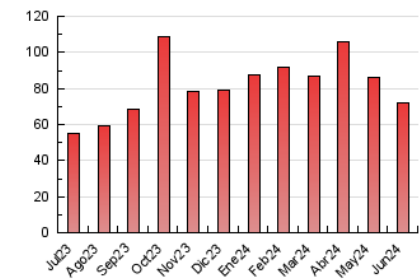

Páginas (x 1000)