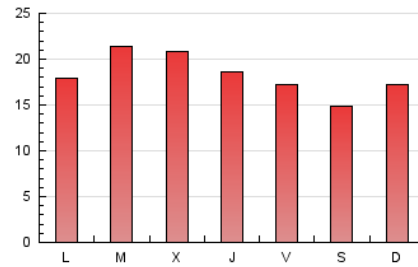

1. Cifras totales y promedios (Nacional e Internacional)

| MES - AÑO | NAVEGADORES UNICOS | VISITAS | PAGINAS |
|---------------------------------|--------------------|------------|--------------|
| Julio - 2024 | 6.474 | 10.674 | 57.237 |
| PROMEDIO DIARIO | 295 | 344 | 1.846 |
| PROMEDIO LUNES-VIERNES | 301 | 350 | 1.930 |
| PROMEDIO SABADO-DOMINGO | 279 | 328 | 1.606 |
| PAGINAS / VISITAS | 5,36 | | |
| DURACION MEDIA VISITAS | 0:05:55 | | |
| TIEMPO INTERACCIÓN MEDIO | - | | |

2. Secciones (Nacional e Internacional)

| | PAGINAS | % |
|--------------|---------|---------|
| HOME | 11.824 | 20.66 % |
| RESTO | 45.413 | 79.34 % |

3. Por día del mes (Nacional e Internacional)

| Día | N. únicos | Visitas | Páginas | Día | N. únicos | Visitas | Páginas | Día | N. únicos | Visitas | Páginas |
|-----------|-----------|---------|---------|-----------|-----------|---------|---------|-----------|-----------|---------|---------|
| 1 | 231 | 267 | 1.653 | 11 | 361 | 432 | 2.436 | 21 | 310 | 370 | 1.697 |
| 2 | 480 | 541 | 2.309 | 12 | 277 | 326 | 1.771 | 22 | 297 | 342 | 1.949 |
| 3 | 593 | 688 | 3.300 | 13 | 296 | 347 | 1.572 | 23 | 219 | 247 | 2.302 |
| 4 | 337 | 395 | 1.879 | 14 | 342 | 402 | 1.744 | 24 | 217 | 247 | 1.790 |
| 5 | 226 | 272 | 1.938 | 15 | 323 | 396 | 1.795 | 25 | 181 | 212 | 865 |
| 6 | 214 | 264 | 1.498 | 16 | 294 | 346 | 2.168 | 26 | 202 | 233 | 1.193 |
| 7 | 233 | 275 | 1.231 | 17 | 260 | 306 | 1.628 | 27 | 242 | 275 | 1.248 |
| 8 | 320 | 387 | 2.254 | 18 | 490 | 542 | 2.241 | 28 | 306 | 351 | 2.241 |
| 9 | 315 | 374 | 2.834 | 19 | 314 | 364 | 1.999 | 29 | 263 | 316 | 1.311 |
| 10 | 271 | 311 | 2.791 | 20 | 285 | 337 | 1.616 | 30 | 242 | 272 | 1.104 |
| | | | | | | | | 31 | 204 | 237 | 880 |

4. Gráficas (Nacional e Internacional)

4.1 Por día de la semana (promedio)

N. únicos / Visitas (x 100)

Páginas (x 100)

4.2 Por franja horaria (promedio)

Visitas_ (x 1000)

Páginas (x 1000)

4.3 Por meses