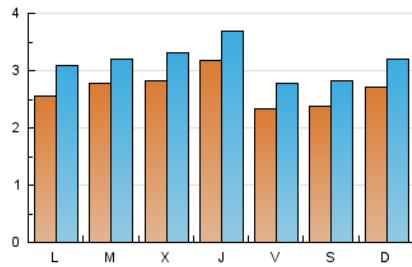

1. Cifras totales y promedios (Nacional)

| MES - AÑO | NAVEGADORES UNICOS | VISITAS | PAGINAS |
|---------------------------------|--------------------|------------|--------------|
| Julio - 2024 | 5.718 | 9.804 | 54.342 |
| PROMEDIO DIARIO | 268 | 316 | 1.753 |
| PROMEDIO LUNES-VIERNES | 273 | 321 | 1.830 |
| PROMEDIO SABADO-DOMINGO | 254 | 301 | 1.532 |
| PAGINAS / VISITAS | 5,54 | | |
| DURACION MEDIA VISITAS | 0:06:11 | | |
| TIEMPO INTERACCIÓN MEDIO | - | | |

2. Secciones (Nacional)

| | PAGINAS | % |
|--------------|---------|---------|
| HOME | 11.709 | 21.55 % |
| RESTO | 42.633 | 78.45 % |

3. Por día del mes (Nacional)

| Día | N. únicos | Visitas | Páginas | Día | N. únicos | Visitas | Páginas | Día | N. únicos | Visitas | Páginas |
|-----------|-----------|---------|---------|-----------|-----------|---------|---------|-----------|-----------|---------|---------|
| 1 | 199 | 234 | 1.572 | 11 | 336 | 407 | 2.330 | 21 | 277 | 335 | 1.607 |
| 2 | 453 | 514 | 2.199 | 12 | 249 | 297 | 1.690 | 22 | 262 | 305 | 1.836 |
| 3 | 551 | 644 | 3.134 | 13 | 274 | 323 | 1.511 | 23 | 199 | 225 | 2.123 |
| 4 | 310 | 364 | 1.766 | 14 | 311 | 367 | 1.603 | 24 | 192 | 222 | 1.589 |
| 5 | 214 | 259 | 1.917 | 15 | 296 | 367 | 1.708 | 25 | 160 | 191 | 805 |
| 6 | 190 | 239 | 1.439 | 16 | 255 | 306 | 2.006 | 26 | 179 | 210 | 1.146 |
| 7 | 214 | 256 | 1.195 | 17 | 240 | 286 | 1.559 | 27 | 224 | 256 | 1.185 |
| 8 | 293 | 358 | 2.182 | 18 | 465 | 515 | 2.166 | 28 | 281 | 325 | 2.179 |
| 9 | 274 | 330 | 2.660 | 19 | 293 | 341 | 1.943 | 29 | 231 | 283 | 1.219 |
| 10 | 250 | 290 | 2.736 | 20 | 259 | 310 | 1.540 | 30 | 203 | 232 | 986 |
| | | | | | | | | 31 | 180 | 213 | 811 |

4. Gráficas (Nacional)

4.1 Por día de la semana (promedio)

N. únicos / Visitas (x 100)

Páginas (x 100)

4.2 Por franja horaria (promedio)

Visitas_ (x 1000)

Páginas (x 1000)

4.3 Por meses