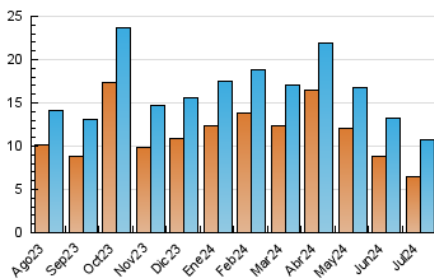

4.3 Por meses

N. únicos / Visitas (x 1000)