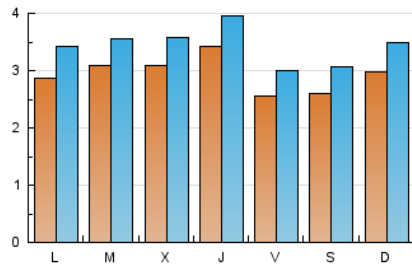

1. Cifras totales y promedios (Nacional e Internacional)

| MES - AÑO | NAVEGADORES UNICOS | VISITAS | PAGINAS |
|---------------------------------|--------------------|------------|--------------|
| Julio - 2024 | 6.474 | 10.674 | 57.237 |
| PROMEDIO DIARIO | 295 | 344 | 1.846 |
| PROMEDIO LUNES-VIERNES | 301 | 350 | 1.930 |
| PROMEDIO SABADO-DOMINGO | 279 | 328 | 1.606 |
| PAGINAS / VISITAS | 5,36 | | |
| DURACION MEDIA VISITAS | 0:05:55 | | |
| TIEMPO INTERACCIÓN MEDIO | - | | |

2. Secciones (Nacional e Internacional)

| | PAGINAS | % |
|--------------|---------|---------|
| HOME | 11.824 | 20.66 % |
| RESTO | 45.413 | 79.34 % |

3. Por día del mes (Nacional e Internacional)

| Día | N. únicos | Visitas | Páginas | Día | N. únicos | Visitas | Páginas | Día | N. únicos | Visitas | Páginas |
|-----------|-----------|---------|---------|-----------|-----------|---------|---------|-----------|-----------|---------|---------|
| 1 | 231 | 267 | 1.653 | 11 | 361 | 432 | 2.436 | 21 | 310 | 370 | 1.697 |
| 2 | 480 | 541 | 2.309 | 12 | 277 | 326 | 1.771 | 22 | 297 | 342 | 1.949 |
| 3 | 593 | 688 | 3.300 | 13 | 296 | 347 | 1.572 | 23 | 219 | 247 | 2.302 |
| 4 | 337 | 395 | 1.879 | 14 | 342 | 402 | 1.744 | 24 | 217 | 247 | 1.790 |
| 5 | 226 | 272 | 1.938 | 15 | 323 | 396 | 1.795 | 25 | 181 | 212 | 865 |
| 6 | 214 | 264 | 1.498 | 16 | 294 | 346 | 2.168 | 26 | 202 | 233 | 1.193 |
| 7 | 233 | 275 | 1.231 | 17 | 260 | 306 | 1.628 | 27 | 242 | 275 | 1.248 |
| 8 | 320 | 387 | 2.254 | 18 | 490 | 542 | 2.241 | 28 | 306 | 351 | 2.241 |
| 9 | 315 | 374 | 2.834 | 19 | 314 | 364 | 1.999 | 29 | 263 | 316 | 1.311 |
| 10 | 271 | 311 | 2.791 | 20 | 285 | 337 | 1.616 | 30 | 242 | 272 | 1.104 |
| | | | | | | | | 31 | 204 | 237 | 880 |

4. Gráficas (Nacional e Internacional)

4.1 Por día de la semana (promedio)

N. únicos / Visitas (x 100)

Páginas (x 100)

4.2 Por franja horaria (promedio)

Visitas_ (x 1000)

Páginas (x 1000)

4.3 Por meses