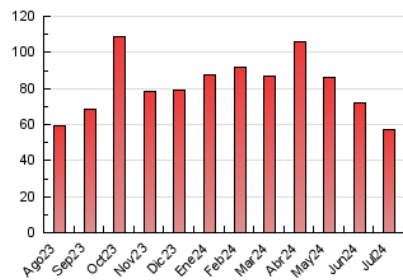

Páginas (x 1000)