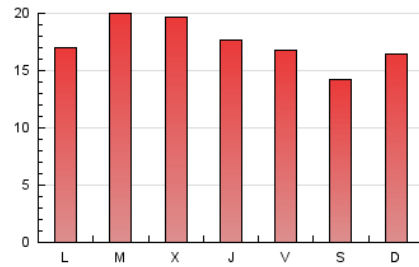

1. Cifras totales y promedios (Nacional)

| MES - AÑO | NAVEGADORES UNICOS | VISITAS | PAGINAS |
|---------------------------------|--------------------|------------|--------------|
| Julio - 2024 | 5.718 | 9.804 | 54.342 |
| PROMEDIO DIARIO | 268 | 316 | 1.753 |
| PROMEDIO LUNES-VIERNES | 273 | 321 | 1.830 |
| PROMEDIO SABADO-DOMINGO | 254 | 301 | 1.532 |
| PAGINAS / VISITAS | 5,54 | | |
| DURACION MEDIA VISITAS | 0:06:11 | | |
| TIEMPO INTERACCIÓN MEDIO | - | | |

2. Secciones (Nacional)

| | PAGINAS | % |
|--------------|---------|---------|
| HOME | 11.709 | 21.55 % |
| RESTO | 42.633 | 78.45 % |

3. Por día del mes (Nacional)

| Día | N. únicos | Visitas | Páginas | Día | N. únicos | Visitas | Páginas | Día | N. únicos | Visitas | Páginas |
|-----------|-----------|---------|---------|-----------|-----------|---------|---------|-----------|-----------|---------|---------|
| 1 | 199 | 234 | 1.572 | 11 | 336 | 407 | 2.330 | 21 | 277 | 335 | 1.607 |
| 2 | 453 | 514 | 2.199 | 12 | 249 | 297 | 1.690 | 22 | 262 | 305 | 1.836 |
| 3 | 551 | 644 | 3.134 | 13 | 274 | 323 | 1.511 | 23 | 199 | 225 | 2.123 |
| 4 | 310 | 364 | 1.766 | 14 | 311 | 367 | 1.603 | 24 | 192 | 222 | 1.589 |
| 5 | 214 | 259 | 1.917 | 15 | 296 | 367 | 1.708 | 25 | 160 | 191 | 805 |
| 6 | 190 | 239 | 1.439 | 16 | 255 | 306 | 2.006 | 26 | 179 | 210 | 1.146 |
| 7 | 214 | 256 | 1.195 | 17 | 240 | 286 | 1.559 | 27 | 224 | 256 | 1.185 |
| 8 | 293 | 358 | 2.182 | 18 | 465 | 515 | 2.166 | 28 | 281 | 325 | 2.179 |
| 9 | 274 | 330 | 2.660 | 19 | 293 | 341 | 1.943 | 29 | 231 | 283 | 1.219 |
| 10 | 250 | 290 | 2.736 | 20 | 259 | 310 | 1.540 | 30 | 203 | 232 | 986 |
| | | | | | | | | 31 | 180 | 213 | 811 |

4. Gráficas (Nacional)

4.1 Por día de la semana (promedio)

N. únicos / Visitas (x 100)

Páginas (x 100)

4.2 Por franja horaria (promedio)

Visitas_ (x 1000)

Páginas (x 1000)

4.3 Por meses