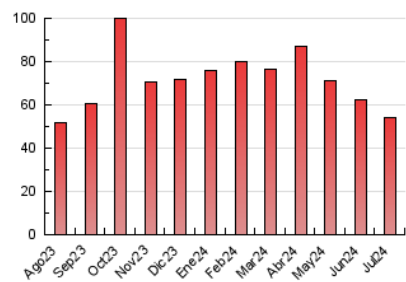

Páginas (x 1000)