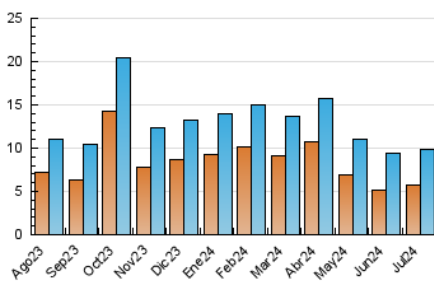

4.3 Por meses

N. únicos / Visitas (x 1000)