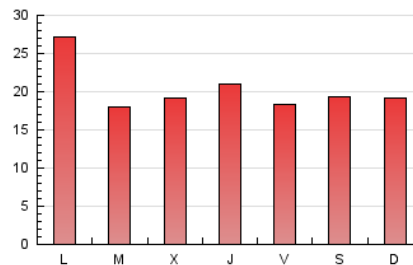

1. Cifras totales y promedios (Nacional)

| MES - AÑO | NAVEGADORES UNICOS | VISITAS | PAGINAS |
|---------------------------------|--------------------|------------|--------------|
| Septiembre - 2023 | 6.367 | 10.497 | 60.691 |
| PROMEDIO DIARIO | 302 | 350 | 2.023 |
| PROMEDIO LUNES-VIERNES | 296 | 341 | 2.063 |
| PROMEDIO SABADO-DOMINGO | 316 | 371 | 1.929 |
| PAGINAS / VISITAS | 5,78 | | |
| DURACION MEDIA VISITAS | 0:05:50 | | |
| TIEMPO INTERACCIÓN MEDIO | 0:00:18 | | |

2. Secciones (Nacional)

| | PAGINAS | % |
|--------------|---------|---------|
| HOME | 14.458 | 23.82 % |
| RESTO | 46.233 | 76.18 % |

3. Por día del mes (Nacional)

| Día | N. únicos | Visitas | Páginas | Día | N. únicos | Visitas | Páginas | Día | N. únicos | Visitas | Páginas |
|-----------|-----------|---------|---------|-----------|-----------|---------|---------|-----------|-----------|---------|---------|
| 1 | 226 | 261 | 1.545 | 11 | 219 | 257 | 1.870 | 21 | 290 | 352 | 2.191 |
| 2 | 187 | 229 | 1.477 | 12 | 218 | 244 | 1.301 | 22 | 355 | 407 | 2.131 |
| 3 | 303 | 359 | 1.794 | 13 | 259 | 296 | 1.753 | 23 | 435 | 501 | 2.846 |
| 4 | 425 | 484 | 2.663 | 14 | 297 | 342 | 1.667 | 24 | 616 | 707 | 3.169 |
| 5 | 291 | 327 | 1.845 | 15 | 199 | 248 | 1.253 | 25 | 489 | 562 | 3.985 |
| 6 | 224 | 261 | 1.885 | 16 | 204 | 236 | 1.287 | 26 | 346 | 393 | 2.698 |
| 7 | 218 | 245 | 1.744 | 17 | 257 | 302 | 1.493 | 27 | 310 | 345 | 2.662 |
| 8 | 199 | 224 | 1.265 | 18 | 358 | 408 | 2.354 | 28 | 389 | 453 | 2.811 |
| 9 | 158 | 190 | 907 | 19 | 255 | 298 | 1.381 | 29 | 392 | 466 | 2.960 |
| 10 | 231 | 260 | 1.206 | 20 | 254 | 285 | 1.363 | 30 | 453 | 555 | 3.185 |

4. Gráficas (Nacional)

4.1 Por día de la semana (promedio)

N. únicos / Visitas (x 100)

Páginas (x 100)

4.2 Por franja horaria (promedio)

Visitas_ (x 1000)

Páginas (x 1000)

4.3 Por meses