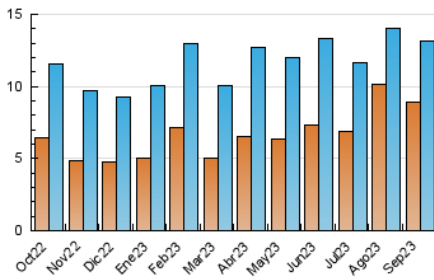

4.2 Por franja horaria (promedio)

Visitas_ (x 1000)

Páginas (x 1000)

4.3 Por meses

N. únicos / Visitas (x 1000)