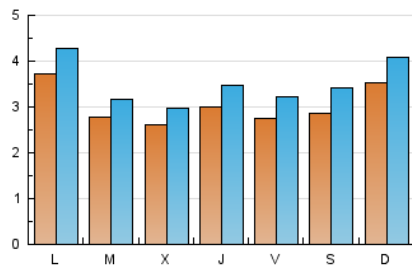

1. Cifras totales y promedios (Nacional)

| MES - AÑO | NAVEGADORES UNICOS | VISITAS | PAGINAS |
|---------------------------------|--------------------|------------|--------------|
| Septiembre - 2023 | 6.367 | 10.497 | 60.691 |
| PROMEDIO DIARIO | 302 | 350 | 2.023 |
| PROMEDIO LUNES-VIERNES | 296 | 341 | 2.063 |
| PROMEDIO SABADO-DOMINGO | 316 | 371 | 1.929 |
| PAGINAS / VISITAS | 5,78 | | |
| DURACION MEDIA VISITAS | 0:05:50 | | |
| TIEMPO INTERACCIÓN MEDIO | 0:00:18 | | |

2. Secciones (Nacional)

| | PAGINAS | % |
|--------------|---------|---------|
| HOME | 14.458 | 23.82 % |
| RESTO | 46.233 | 76.18 % |

3. Por día del mes (Nacional)

| Día | N. únicos | Visitas | Páginas | Día | N. únicos | Visitas | Páginas | Día | N. únicos | Visitas | Páginas |
|-----------|-----------|---------|---------|-----------|-----------|---------|---------|-----------|-----------|---------|---------|
| 1 | 226 | 261 | 1.545 | 11 | 219 | 257 | 1.870 | 21 | 290 | 352 | 2.191 |
| 2 | 187 | 229 | 1.477 | 12 | 218 | 244 | 1.301 | 22 | 355 | 407 | 2.131 |
| 3 | 303 | 359 | 1.794 | 13 | 259 | 296 | 1.753 | 23 | 435 | 501 | 2.846 |
| 4 | 425 | 484 | 2.663 | 14 | 297 | 342 | 1.667 | 24 | 616 | 707 | 3.169 |
| 5 | 291 | 327 | 1.845 | 15 | 199 | 248 | 1.253 | 25 | 489 | 562 | 3.985 |
| 6 | 224 | 261 | 1.885 | 16 | 204 | 236 | 1.287 | 26 | 346 | 393 | 2.698 |
| 7 | 218 | 245 | 1.744 | 17 | 257 | 302 | 1.493 | 27 | 310 | 345 | 2.662 |
| 8 | 199 | 224 | 1.265 | 18 | 358 | 408 | 2.354 | 28 | 389 | 453 | 2.811 |
| 9 | 158 | 190 | 907 | 19 | 255 | 298 | 1.381 | 29 | 392 | 466 | 2.960 |
| 10 | 231 | 260 | 1.206 | 20 | 254 | 285 | 1.363 | 30 | 453 | 555 | 3.185 |

4. Gráficas (Nacional)

4.1 Por día de la semana (promedio)

N. únicos / Visitas (x 100)

Páginas (x 100)

4.2 Por franja horaria (promedio)

Visitas_ (x 1000)

Páginas (x 1000)

4.3 Por meses