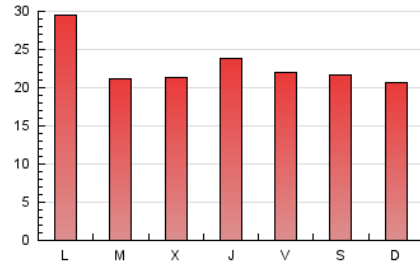

1. Cifras totales y promedios (Nacional e Internacional)

| MES - AÑO | NAVEGADORES UNICOS | VISITAS | PAGINAS |
|---------------------------------|--------------------|------------|--------------|
| Septiembre - 2023 | 8.874 | 13.158 | 68.306 |
| PROMEDIO DIARIO | 388 | 439 | 2.277 |
| PROMEDIO LUNES-VIERNES | 378 | 426 | 2.344 |
| PROMEDIO SABADO-DOMINGO | 411 | 468 | 2.121 |
| PAGINAS / VISITAS | 5,19 | | |
| DURACION MEDIA VISITAS | 0:05:13 | | |
| TIEMPO INTERACCIÓN MEDIO | 0:00:14 | | |

2. Secciones (Nacional e Internacional)

| | PAGINAS | % |
|--------------|---------|---------|
| HOME | 15.288 | 22.38 % |
| RESTO | 53.018 | 77.62 % |

3. Por día del mes (Nacional e Internacional)

| Día | N. únicos | Visitas | Páginas | Día | N. únicos | Visitas | Páginas | Día | N. únicos | Visitas | Páginas |
|-----------|-----------|---------|---------|-----------|-----------|---------|---------|-----------|-----------|---------|---------|
| 1 | 340 | 378 | 1.958 | 11 | 315 | 354 | 2.015 | 21 | 393 | 457 | 2.710 |
| 2 | 288 | 331 | 1.635 | 12 | 273 | 299 | 1.466 | 22 | 461 | 514 | 2.412 |
| 3 | 379 | 437 | 1.908 | 13 | 318 | 356 | 2.021 | 23 | 529 | 598 | 3.029 |
| 4 | 528 | 587 | 2.863 | 14 | 350 | 396 | 1.757 | 24 | 731 | 824 | 3.398 |
| 5 | 395 | 431 | 2.162 | 15 | 271 | 322 | 1.412 | 25 | 596 | 670 | 4.378 |
| 6 | 289 | 327 | 1.998 | 16 | 337 | 371 | 1.486 | 26 | 444 | 498 | 3.277 |
| 7 | 284 | 312 | 1.853 | 17 | 334 | 381 | 1.609 | 27 | 374 | 418 | 2.989 |
| 8 | 245 | 274 | 1.485 | 18 | 453 | 504 | 2.536 | 28 | 461 | 533 | 3.183 |
| 9 | 245 | 279 | 1.147 | 19 | 323 | 369 | 1.559 | 29 | 500 | 584 | 3.691 |
| 10 | 315 | 346 | 1.369 | 20 | 328 | 359 | 1.494 | 30 | 541 | 649 | 3.506 |

4. Gráficas (Nacional e Internacional)

4.1 Por día de la semana (promedio)

N. únicos / Visitas (x 100)

Páginas (x 100)

4.2 Por franja horaria (promedio)

Visitas_ (x 1000)

Páginas (x 1000)

4.3 Por meses