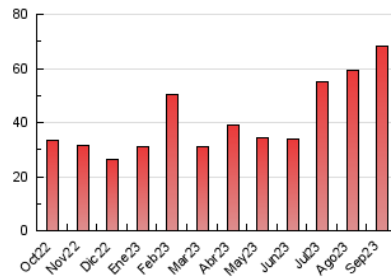

Páginas (x 1000)