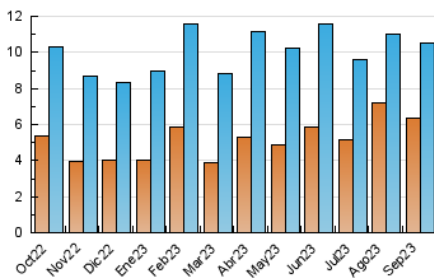

2. Secciones (Nacional)

| | PAGINAS | % |
|--------------|---------|---------|
| HOME | 14.458 | 23.82 % |
| RESTO | 46.233 | 76.18 % |

3. Por día del mes (Nacional)

| Día | N. únicos | Visitas | Páginas | Día | N. únicos | Visitas | Páginas | Día | N. únicos | Visitas | Páginas |
|-----------|-----------|---------|---------|-----------|-----------|---------|---------|-----------|-----------|---------|---------|
| 1 | 226 | 261 | 1.545 | 11 | 219 | 257 | 1.870 | 21 | 290 | 352 | 2.191 |
| 2 | 187 | 229 | 1.477 | 12 | 218 | 244 | 1.301 | 22 | 355 | 407 | 2.131 |
| 3 | 303 | 359 | 1.794 | 13 | 259 | 296 | 1.753 | 23 | 435 | 501 | 2.846 |
| 4 | 425 | 484 | 2.663 | 14 | 297 | 342 | 1.667 | 24 | 616 | 707 | 3.169 |
| 5 | 291 | 327 | 1.845 | 15 | 199 | 248 | 1.253 | 25 | 489 | 562 | 3.985 |
| 6 | 224 | 261 | 1.885 | 16 | 204 | 236 | 1.287 | 26 | 346 | 393 | 2.698 |
| 7 | 218 | 245 | 1.744 | 17 | 257 | 302 | 1.493 | 27 | 310 | 345 | 2.662 |
| 8 | 199 | 224 | 1.265 | 18 | 358 | 408 | 2.354 | 28 | 389 | 453 | 2.811 |
| 9 | 158 | 190 | 907 | 19 | 255 | 298 | 1.381 | 29 | 392 | 466 | 2.960 |
| 10 | 231 | 260 | 1.206 | 20 | 254 | 285 | 1.363 | 30 | 453 | 555 | 3.185 |

4. Gráficas (Nacional)

4.1 Por día de la semana (promedio)

N. únicos / Visitas (x 100)

Páginas (x 100)

4.2 Por franja horaria (promedio)

Visitas_ (x 1000)

Páginas (x 1000)

4.3 Por meses

N. únicos / Visitas (x 1000)

Páginas (x 1000)

5. Observaciones

Este Medio Electrónico de Comunicación ha sido medido por la herramienta Google Analytics de Google (GA4)

6. Definiciones básicas (Para más información ver Normas Técnicas para el Control de los Medios Electrónicos de Comunicación)

Visita:

Una secuencia ininterrumpida de páginas servidas a un usuario válido. Si dicho usuario no realiza peticiones de páginas en un periodo de tiempo (30 min) la siguiente petición constituirá el inicio de una nueva visita.