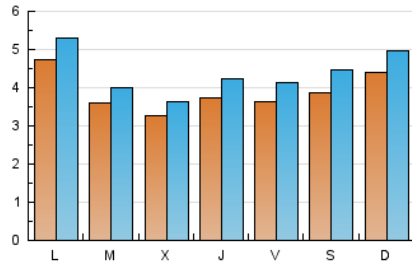

1. Cifras totales y promedios (Nacional e Internacional)

| MES - AÑO | NAVEGADORES UNICOS | VISITAS | PAGINAS |
|---------------------------------|--------------------|------------|--------------|
| Septiembre - 2023 | 8.874 | 13.158 | 68.306 |
| PROMEDIO DIARIO | 388 | 439 | 2.277 |
| PROMEDIO LUNES-VIERNES | 378 | 426 | 2.344 |
| PROMEDIO SABADO-DOMINGO | 411 | 468 | 2.121 |
| PAGINAS / VISITAS | 5,19 | | |
| DURACION MEDIA VISITAS | 0:05:13 | | |
| TIEMPO INTERACCIÓN MEDIO | 0:00:14 | | |

2. Secciones (Nacional e Internacional)

| | PAGINAS | % |
|--------------|---------|---------|
| HOME | 15.288 | 22.38 % |
| RESTO | 53.018 | 77.62 % |

3. Por día del mes (Nacional e Internacional)

| Día | N. únicos | Visitas | Páginas | Día | N. únicos | Visitas | Páginas | Día | N. únicos | Visitas | Páginas |
|-----------|-----------|---------|---------|-----------|-----------|---------|---------|-----------|-----------|---------|---------|
| 1 | 340 | 378 | 1.958 | 11 | 315 | 354 | 2.015 | 21 | 393 | 457 | 2.710 |
| 2 | 288 | 331 | 1.635 | 12 | 273 | 299 | 1.466 | 22 | 461 | 514 | 2.412 |
| 3 | 379 | 437 | 1.908 | 13 | 318 | 356 | 2.021 | 23 | 529 | 598 | 3.029 |
| 4 | 528 | 587 | 2.863 | 14 | 350 | 396 | 1.757 | 24 | 731 | 824 | 3.398 |
| 5 | 395 | 431 | 2.162 | 15 | 271 | 322 | 1.412 | 25 | 596 | 670 | 4.378 |
| 6 | 289 | 327 | 1.998 | 16 | 337 | 371 | 1.486 | 26 | 444 | 498 | 3.277 |
| 7 | 284 | 312 | 1.853 | 17 | 334 | 381 | 1.609 | 27 | 374 | 418 | 2.989 |
| 8 | 245 | 274 | 1.485 | 18 | 453 | 504 | 2.536 | 28 | 461 | 533 | 3.183 |
| 9 | 245 | 279 | 1.147 | 19 | 323 | 369 | 1.559 | 29 | 500 | 584 | 3.691 |
| 10 | 315 | 346 | 1.369 | 20 | 328 | 359 | 1.494 | 30 | 541 | 649 | 3.506 |

4. Gráficas (Nacional e Internacional)

4.1 Por día de la semana (promedio)

N. únicos / Visitas (x 100)

Páginas (x 100)

4.2 Por franja horaria (promedio)

Visitas_ (x 1000)

Páginas (x 1000)

4.3 Por meses