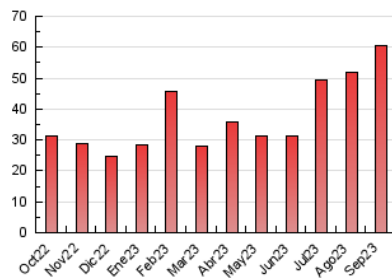

2. Secciones (Nacional)

| | PAGINAS | % |
|--------------|---------|---------|
| HOME | 14.458 | 23.82 % |
| RESTO | 46.233 | 76.18 % |

3. Por día del mes (Nacional)

| Día | N. únicos | Visitas | Páginas | Día | N. únicos | Visitas | Páginas | Día | N. únicos | Visitas | Páginas |
|-----------|-----------|---------|---------|-----------|-----------|---------|---------|-----------|-----------|---------|---------|
| 1 | 226 | 261 | 1.545 | 11 | 219 | 257 | 1.870 | 21 | 290 | 352 | 2.191 |
| 2 | 187 | 229 | 1.477 | 12 | 218 | 244 | 1.301 | 22 | 355 | 407 | 2.131 |
| 3 | 303 | 359 | 1.794 | 13 | 259 | 296 | 1.753 | 23 | 435 | 501 | 2.846 |
| 4 | 425 | 484 | 2.663 | 14 | 297 | 342 | 1.667 | 24 | 616 | 707 | 3.169 |
| 5 | 291 | 327 | 1.845 | 15 | 199 | 248 | 1.253 | 25 | 489 | 562 | 3.985 |
| 6 | 224 | 261 | 1.885 | 16 | 204 | 236 | 1.287 | 26 | 346 | 393 | 2.698 |
| 7 | 218 | 245 | 1.744 | 17 | 257 | 302 | 1.493 | 27 | 310 | 345 | 2.662 |
| 8 | 199 | 224 | 1.265 | 18 | 358 | 408 | 2.354 | 28 | 389 | 453 | 2.811 |
| 9 | 158 | 190 | 907 | 19 | 255 | 298 | 1.381 | 29 | 392 | 466 | 2.960 |
| 10 | 231 | 260 | 1.206 | 20 | 254 | 285 | 1.363 | 30 | 453 | 555 | 3.185 |

4. Gráficas (Nacional)

4.1 Por día de la semana (promedio)

N. únicos / Visitas (x 100)

Páginas (x 100)

4.2 Por franja horaria (promedio)

Visitas_ (x 1000)

Páginas (x 1000)

4.3 Por meses

N. únicos / Visitas (x 1000)

Páginas (x 1000)

5. Observaciones

Este Medio Electrónico de Comunicación ha sido medido por la herramienta Google Analytics de Google (GA4)

6. Definiciones básicas (Para más información ver Normas Técnicas para el Control de los Medios Electrónicos de Comunicación)

Visita:

Una secuencia ininterrumpida de páginas servidas a un usuario válido. Si dicho usuario no realiza peticiones de páginas en un periodo de tiempo (30 min) la siguiente petición constituirá el inicio de una nueva visita.