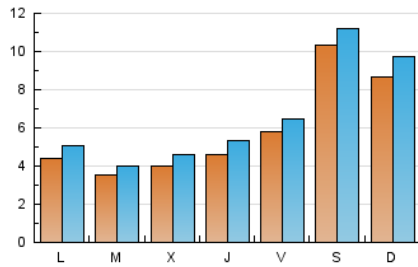

1. Cifras totales y promedios (Nacional)

MES - AÑO	NAVEGADORES UNICOS	VISITAS	PAGINAS
Octubre - 2023	14.324	20.456	99.713
PROMEDIO DIARIO	587	660	3.217
PROMEDIO LUNES-VIERNES	441	506	2.778
PROMEDIO SABADO-DOMINGO	943	1.037	4.289
PAGINAS / VISITAS	4,87		
DURACION MEDIA VISITAS	0:04:05		
TIEMPO INTERACCIÓN MEDIO	0:00:23		

2. Secciones (Nacional)

	PAGINAS	%
HOME	14.959	15.00 %
RESTO	84.754	85.00 %

3. Por día del mes (Nacional)

Día	N. únicos	Visitas	Páginas	Día	N. únicos	Visitas	Páginas	Día	N. únicos	Visitas	Páginas
1	870	981	3.917	11	661	763	4.249	21	262	295	1.459
2	478	537	2.734	12	852	988	4.659	22	298	355	2.110
3	304	341	1.610	13	884	972	4.554	23	312	370	1.848
4	297	334	2.600	14	2.711	2.891	10.588	24	300	352	2.659
5	350	393	2.140	15	2.145	2.314	8.424	25	247	287	2.122
6	850	933	3.980	16	470	528	2.790	26	302	370	2.655
7	854	939	3.921	17	280	313	1.581	27	282	333	1.991
8	561	655	3.226	18	404	456	2.281	28	305	349	2.048
9	555	661	4.135	19	334	389	2.190	29	478	553	2.904
10	594	698	4.003	20	298	346	1.870	30	375	450	2.757
								31	280	310	1.708

4. Gráficas (Nacional)

4.1 Por día de la semana (promedio)

N. únicos / Visitas (x 100)

Páginas (x 100)

4.2 Por franja horaria (promedio)

Visitas_ (x 1000)

Páginas (x 1000)

4.3 Por meses