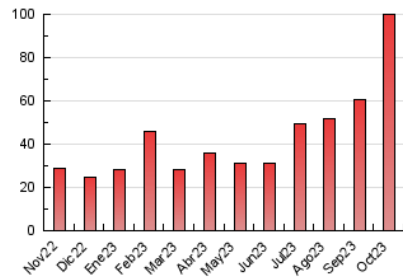

1. Cifras totales y promedios (Nacional)

MES - AÑO	NAVEGADORES UNICOS	VISITAS	PAGINAS
Octubre - 2023	14.324	20.456	99.713
PROMEDIO DIARIO	587	660	3.217
PROMEDIO LUNES-VIERNES	441	506	2.778
PROMEDIO SABADO-DOMINGO	943	1.037	4.289
PAGINAS / VISITAS	4,87		
DURACION MEDIA VISITAS	0:04:05		
TIEMPO INTERACCIÓN MEDIO	0:00:23		

2. Secciones (Nacional)

	PAGINAS	%
HOME	14.959	15.00 %
RESTO	84.754	85.00 %

3. Por día del mes (Nacional)

Día	N. únicos	Visitas	Páginas	Día	N. únicos	Visitas	Páginas	Día	N. únicos	Visitas	Páginas
1	870	981	3.917	11	661	763	4.249	21	262	295	1.459
2	478	537	2.734	12	852	988	4.659	22	298	355	2.110
3	304	341	1.610	13	884	972	4.554	23	312	370	1.848
4	297	334	2.600	14	2.711	2.891	10.588	24	300	352	2.659
5	350	393	2.140	15	2.145	2.314	8.424	25	247	287	2.122
6	850	933	3.980	16	470	528	2.790	26	302	370	2.655
7	854	939	3.921	17	280	313	1.581	27	282	333	1.991
8	561	655	3.226	18	404	456	2.281	28	305	349	2.048
9	555	661	4.135	19	334	389	2.190	29	478	553	2.904
10	594	698	4.003	20	298	346	1.870	30	375	450	2.757
								31	280	310	1.708

4. Gráficas (Nacional)

4.1 Por día de la semana (promedio)

N. únicos / Visitas (x 100)

Páginas (x 100)

4.2 Por franja horaria (promedio)

Visitas_ (x 1000)

Páginas (x 1000)

4.3 Por meses

N. únicos / Visitas (x 1000)

Páginas (x 1000)

5. Observaciones

Este Medio Electrónico de Comunicación ha sido medido por la herramienta Google Analytics de Google (GA4)

6. Definiciones básicas (Para más información ver Normas Técnicas para el Control de los Medios Electrónicos de Comunicación)