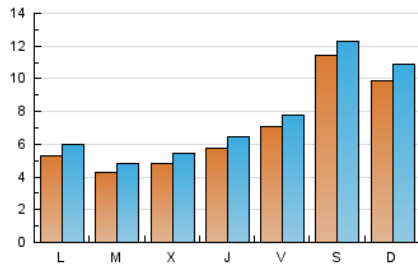

1. Cifras totales y promedios (Nacional e Internacional)

MES - AÑO	NAVEGADORES UNICOS	VISITAS	PAGINAS
Octubre - 2023	17.379	23.687	108.547
PROMEDIO DIARIO	688	764	3.502
PROMEDIO LUNES-VIERNES	539	605	3.074
PROMEDIO SABADO-DOMINGO	1.054	1.152	4.546
PAGINAS / VISITAS	4,58		
DURACION MEDIA VISITAS	0:03:50		
TIEMPO INTERACCIÓN MEDIO	0:00:20		

2. Secciones (Nacional e Internacional)

	PAGINAS	%
HOME	15.314	14.11 %
RESTO	93.233	85.89 %

3. Por día del mes (Nacional e Internacional)

Día	N. únicos	Visitas	Páginas	Día	N. únicos	Visitas	Páginas	Día	N. únicos	Visitas	Páginas
1	1.077	1.190	4.523	11	745	848	4.505	21	283	316	1.527
2	629	692	3.191	12	966	1.106	5.355	22	331	390	2.273
3	440	480	2.004	13	1.019	1.112	5.440	23	347	409	1.991
4	399	440	2.825	14	2.864	3.061	10.907	24	327	380	2.787
5	480	524	2.359	15	2.262	2.438	8.680	25	286	328	2.368
6	1.046	1.131	4.391	16	556	616	3.053	26	403	473	3.043
7	994	1.080	4.217	17	373	407	1.744	27	426	480	2.271
8	670	765	3.430	18	514	567	2.482	28	421	468	2.256
9	686	792	4.418	19	437	492	2.388	29	583	664	3.097
10	705	813	4.218	20	328	379	2.087	30	426	502	2.901
								31	312	344	1.816

4. Gráficas (Nacional e Internacional)

4.1 Por día de la semana (promedio)

N. únicos / Visitas (x 100)

Páginas (x 100)

4.2 Por franja horaria (promedio)

Visitas_ (x 1000)

Páginas (x 1000)

4.3 Por meses