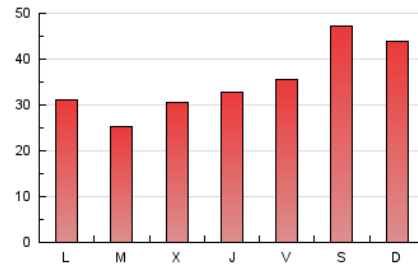

1. Cifras totales y promedios (Nacional e Internacional)

MES - AÑO	NAVEGADORES UNICOS	VISITAS	PAGINAS
Octubre - 2023	17.379	23.687	108.547
PROMEDIO DIARIO	688	764	3.502
PROMEDIO LUNES-VIERNES	539	605	3.074
PROMEDIO SABADO-DOMINGO	1.054	1.152	4.546
PAGINAS / VISITAS	4,58		
DURACION MEDIA VISITAS	0:03:50		
TIEMPO INTERACCIÓN MEDIO	0:00:20		

2. Secciones (Nacional e Internacional)

	PAGINAS	%
HOME	15.314	14.11 %
RESTO	93.233	85.89 %

3. Por día del mes (Nacional e Internacional)

Día	N. únicos	Visitas	Páginas	Día	N. únicos	Visitas	Páginas	Día	N. únicos	Visitas	Páginas
1	1.077	1.190	4.523	11	745	848	4.505	21	283	316	1.527
2	629	692	3.191	12	966	1.106	5.355	22	331	390	2.273
3	440	480	2.004	13	1.019	1.112	5.440	23	347	409	1.991
4	399	440	2.825	14	2.864	3.061	10.907	24	327	380	2.787
5	480	524	2.359	15	2.262	2.438	8.680	25	286	328	2.368
6	1.046	1.131	4.391	16	556	616	3.053	26	403	473	3.043
7	994	1.080	4.217	17	373	407	1.744	27	426	480	2.271
8	670	765	3.430	18	514	567	2.482	28	421	468	2.256
9	686	792	4.418	19	437	492	2.388	29	583	664	3.097
10	705	813	4.218	20	328	379	2.087	30	426	502	2.901
								31	312	344	1.816

4. Gráficas (Nacional e Internacional)

4.1 Por día de la semana (promedio)

N. únicos / Visitas (x 100)

Páginas (x 100)

4.2 Por franja horaria (promedio)

Visitas_ (x 1000)

Páginas (x 1000)

4.3 Por meses