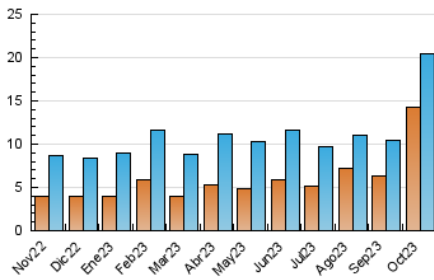

2. Secciones (Nacional)

	PAGINAS	%
HOME	14.959	15.00 %
RESTO	84.754	85.00 %

3. Por día del mes (Nacional)

Día	N. únicos	Visitas	Páginas	Día	N. únicos	Visitas	Páginas	Día	N. únicos	Visitas	Páginas
1	870	981	3.917	11	661	763	4.249	21	262	295	1.459
2	478	537	2.734	12	852	988	4.659	22	298	355	2.110
3	304	341	1.610	13	884	972	4.554	23	312	370	1.848
4	297	334	2.600	14	2.711	2.891	10.588	24	300	352	2.659
5	350	393	2.140	15	2.145	2.314	8.424	25	247	287	2.122
6	850	933	3.980	16	470	528	2.790	26	302	370	2.655
7	854	939	3.921	17	280	313	1.581	27	282	333	1.991
8	561	655	3.226	18	404	456	2.281	28	305	349	2.048
9	555	661	4.135	19	334	389	2.190	29	478	553	2.904
10	594	698	4.003	20	298	346	1.870	30	375	450	2.757
								31	280	310	1.708

4. Gráficas (Nacional)

4.1 Por día de la semana (promedio)

N. únicos / Visitas (x 100)

Páginas (x 100)

4.2 Por franja horaria (promedio)

Visitas_ (x 1000)

Páginas (x 1000)

4.3 Por meses

N. únicos / Visitas (x 1000)

Páginas (x 1000)

5. Observaciones

Este Medio Electrónico de Comunicación ha sido medido por la herramienta Google Analytics de Google (GA4)

6. Definiciones básicas (Para más información ver Normas Técnicas para el Control de los Medios Electrónicos de Comunicación)

Visita:

Una secuencia ininterrumpida de páginas servidas a un usuario válido. Si dicho usuario no realiza peticiones de páginas en un periodo de tiempo (30 min) la siguiente petición constituirá el inicio de una nueva visita.