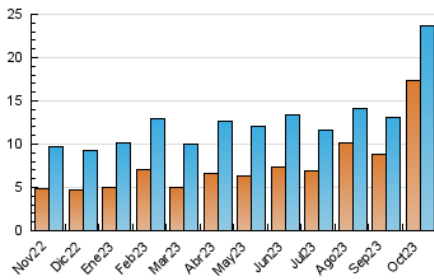

4.2 Por franja horaria (promedio)

Visitas_ (x 1000)

Páginas (x 1000)

4.3 Por meses

N. únicos / Visitas (x 1000)