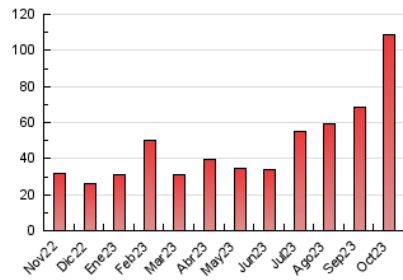

Páginas (x 1000)