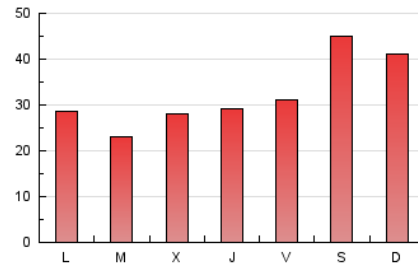

1. Cifras totales y promedios (Nacional)

MES - AÑO	NAVEGADORES UNICOS	VISITAS	PAGINAS
Octubre - 2023	14.324	20.456	99.713
PROMEDIO DIARIO	587	660	3.217
PROMEDIO LUNES-VIERNES	441	506	2.778
PROMEDIO SABADO-DOMINGO	943	1.037	4.289
PAGINAS / VISITAS	4,87		
DURACION MEDIA VISITAS	0:04:05		
TIEMPO INTERACCIÓN MEDIO	0:00:23		

2. Secciones (Nacional)

	PAGINAS	%
HOME	14.959	15.00 %
RESTO	84.754	85.00 %

3. Por día del mes (Nacional)

Día	N. únicos	Visitas	Páginas	Día	N. únicos	Visitas	Páginas	Día	N. únicos	Visitas	Páginas
1	870	981	3.917	11	661	763	4.249	21	262	295	1.459
2	478	537	2.734	12	852	988	4.659	22	298	355	2.110
3	304	341	1.610	13	884	972	4.554	23	312	370	1.848
4	297	334	2.600	14	2.711	2.891	10.588	24	300	352	2.659
5	350	393	2.140	15	2.145	2.314	8.424	25	247	287	2.122
6	850	933	3.980	16	470	528	2.790	26	302	370	2.655
7	854	939	3.921	17	280	313	1.581	27	282	333	1.991
8	561	655	3.226	18	404	456	2.281	28	305	349	2.048
9	555	661	4.135	19	334	389	2.190	29	478	553	2.904
10	594	698	4.003	20	298	346	1.870	30	375	450	2.757
								31	280	310	1.708

4. Gráficas (Nacional)

4.1 Por día de la semana (promedio)

N. únicos / Visitas (x 100)

Páginas (x 100)

4.2 Por franja horaria (promedio)

Visitas_ (x 1000)

Páginas (x 1000)

4.3 Por meses