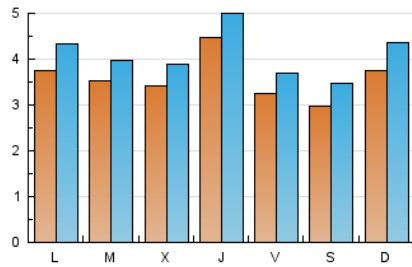

1. Cifras totales y promedios (Nacional)

MES - AÑO	NAVEGADORES UNICOS	VISITAS	PAGINAS
Noviembre - 2023	7.789	12.356	70.343
PROMEDIO DIARIO	362	412	2.345
PROMEDIO LUNES-VIERNES	371	419	2.437
PROMEDIO SABADO-DOMINGO	337	391	2.092
PAGINAS / VISITAS	5,69		
DURACION MEDIA VISITAS	0:06:09		
TIEMPO INTERACCIÓN MEDIO	0:00:21		

2. Secciones (Nacional)

	PAGINAS	%
HOME	12.275	17.45 %
RESTO	58.068	82.55 %

3. Por día del mes (Nacional)

Día	N. únicos	Visitas	Páginas	Día	N. únicos	Visitas	Páginas	Día	N. únicos	Visitas	Páginas
1	333	365	1.918	11	234	271	1.458	21	428	474	3.039
2	419	484	3.749	12	304	365	1.897	22	382	416	2.091
3	331	368	2.727	13	376	441	2.420	23	697	764	3.746
4	271	310	2.235	14	390	438	2.663	24	412	462	2.280
5	333	410	2.959	15	368	426	2.646	25	354	397	1.796
6	366	426	2.664	16	396	443	2.065	26	312	353	1.422
7	285	324	1.986	17	304	352	2.177	27	314	368	2.006
8	310	365	2.207	18	333	405	2.140	28	313	351	1.743
9	274	315	2.031	19	551	618	2.825	29	314	369	2.329
10	257	295	1.652	20	449	491	2.799	30	447	490	2.673

4. Gráficas (Nacional)

4.1 Por día de la semana (promedio)

N. únicos / Visitas (x 100)

Páginas (x 100)

4.2 Por franja horaria (promedio)

Visitas_ (x 1000)

Páginas (x 1000)

4.3 Por meses