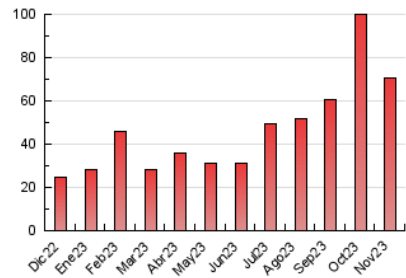

2. Secciones (Nacional)

	PAGINAS	%
HOME	12.275	17.45 %
RESTO	58.068	82.55 %

3. Por día del mes (Nacional)

Día	N. únicos	Visitas	Páginas	Día	N. únicos	Visitas	Páginas	Día	N. únicos	Visitas	Páginas
1	333	365	1.918	11	234	271	1.458	21	428	474	3.039
2	419	484	3.749	12	304	365	1.897	22	382	416	2.091
3	331	368	2.727	13	376	441	2.420	23	697	764	3.746
4	271	310	2.235	14	390	438	2.663	24	412	462	2.280
5	333	410	2.959	15	368	426	2.646	25	354	397	1.796
6	366	426	2.664	16	396	443	2.065	26	312	353	1.422
7	285	324	1.986	17	304	352	2.177	27	314	368	2.006
8	310	365	2.207	18	333	405	2.140	28	313	351	1.743
9	274	315	2.031	19	551	618	2.825	29	314	369	2.329
10	257	295	1.652	20	449	491	2.799	30	447	490	2.673

4. Gráficas (Nacional)

4.1 Por día de la semana (promedio)

N. únicos / Visitas (x 100)

Páginas (x 100)

4.2 Por franja horaria (promedio)

Visitas_ (x 1000)

Páginas (x 1000)

4.3 Por meses

N. únicos / Visitas (x 1000)

Páginas (x 1000)

5. Observaciones

Este Medio Electrónico de Comunicación ha sido medido por la herramienta Google Analytics de Google (GA4)

6. Definiciones básicas (Para más información ver Normas Técnicas para el Control de los Medios Electrónicos de Comunicación)

Visita:

Una secuencia ininterrumpida de páginas servidas a un usuario válido. Si dicho usuario no realiza peticiones de páginas en un periodo de tiempo (30 min) la siguiente petición constituirá el inicio de una nueva visita.