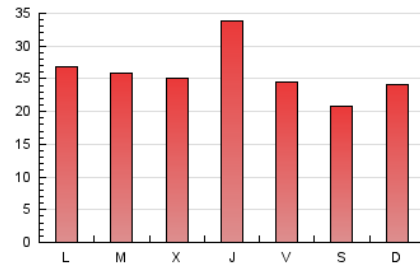

1. Cifras totales y promedios (Nacional e Internacional)

MES - AÑO	NAVEGADORES UNICOS	VISITAS	PAGINAS
Noviembre - 2023	9.916	14.726	78.262
PROMEDIO DIARIO	439	491	2.609
PROMEDIO LUNES-VIERNES	460	511	2.742
PROMEDIO SABADO-DOMINGO	379	436	2.242
PAGINAS / VISITAS	5,31		
DURACION MEDIA VISITAS	0:05:43		
TIEMPO INTERACCIÓN MEDIO	0:00:18		

2. Secciones (Nacional e Internacional)

	PAGINAS	%
HOME	12.464	15.93 %
RESTO	65.798	84.07 %

3. Por día del mes (Nacional e Internacional)

Día	N. únicos	Visitas	Páginas	Día	N. únicos	Visitas	Páginas	Día	N. únicos	Visitas	Páginas
1	537	570	2.454	11	274	313	1.670	21	534	584	3.294
2	1.004	1.073	4.954	12	345	408	2.010	22	428	463	2.240
3	430	467	2.919	13	408	476	2.645	23	842	910	4.243
4	308	349	2.359	14	433	483	2.991	24	456	506	2.436
5	384	462	3.105	15	419	477	2.951	25	399	445	1.987
6	414	478	2.902	16	443	493	2.466	26	346	392	1.519
7	347	391	2.198	17	338	387	2.253	27	347	402	2.131
8	371	429	2.411	18	379	456	2.312	28	349	389	1.873
9	306	347	2.135	19	598	666	2.977	29	355	411	2.467
10	305	343	2.205	20	507	553	3.075	30	555	603	3.080

4. Gráficas (Nacional e Internacional)

4.1 Por día de la semana (promedio)

N. únicos / Visitas (x 100)

Páginas (x 100)

4.2 Por franja horaria (promedio)

Visitas_ (x 1000)

Páginas (x 1000)

4.3 Por meses