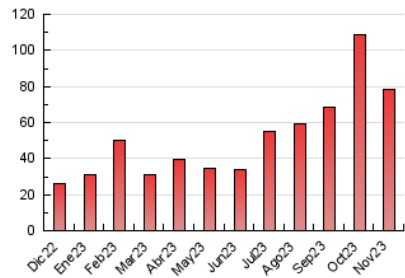

Páginas (x 1000)