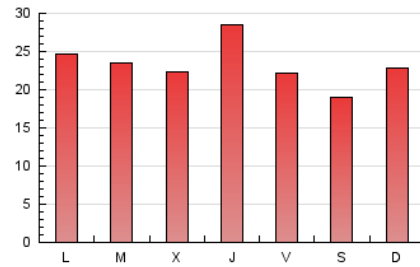

1. Cifras totales y promedios (Nacional)

MES - AÑO	NAVEGADORES UNICOS	VISITAS	PAGINAS
Noviembre - 2023	7.789	12.356	70.343
PROMEDIO DIARIO	362	412	2.345
PROMEDIO LUNES-VIERNES	371	419	2.437
PROMEDIO SABADO-DOMINGO	337	391	2.092
PAGINAS / VISITAS	5,69		
DURACION MEDIA VISITAS	0:06:09		
TIEMPO INTERACCIÓN MEDIO	0:00:21		

2. Secciones (Nacional)

	PAGINAS	%
HOME	12.275	17.45 %
RESTO	58.068	82.55 %

3. Por día del mes (Nacional)

Día	N. únicos	Visitas	Páginas	Día	N. únicos	Visitas	Páginas	Día	N. únicos	Visitas	Páginas
1	333	365	1.918	11	234	271	1.458	21	428	474	3.039
2	419	484	3.749	12	304	365	1.897	22	382	416	2.091
3	331	368	2.727	13	376	441	2.420	23	697	764	3.746
4	271	310	2.235	14	390	438	2.663	24	412	462	2.280
5	333	410	2.959	15	368	426	2.646	25	354	397	1.796
6	366	426	2.664	16	396	443	2.065	26	312	353	1.422
7	285	324	1.986	17	304	352	2.177	27	314	368	2.006
8	310	365	2.207	18	333	405	2.140	28	313	351	1.743
9	274	315	2.031	19	551	618	2.825	29	314	369	2.329
10	257	295	1.652	20	449	491	2.799	30	447	490	2.673

4. Gráficas (Nacional)

4.1 Por día de la semana (promedio)

N. únicos / Visitas (x 100)

Páginas (x 100)

4.2 Por franja horaria (promedio)

Visitas_ (x 1000)

Páginas (x 1000)

4.3 Por meses