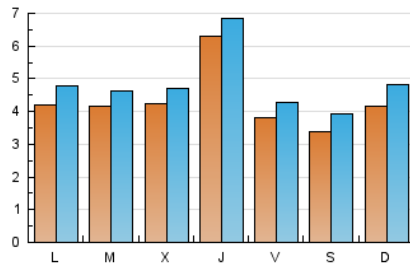

1. Cifras totales y promedios (Nacional e Internacional)

MES - AÑO	NAVEGADORES UNICOS	VISITAS	PAGINAS
Noviembre - 2023	9.916	14.726	78.262
PROMEDIO DIARIO	439	491	2.609
PROMEDIO LUNES-VIERNES	460	511	2.742
PROMEDIO SABADO-DOMINGO	379	436	2.242
PAGINAS / VISITAS	5,31		
DURACION MEDIA VISITAS	0:05:43		
TIEMPO INTERACCIÓN MEDIO	0:00:18		

2. Secciones (Nacional e Internacional)

	PAGINAS	%
HOME	12.464	15.93 %
RESTO	65.798	84.07 %

3. Por día del mes (Nacional e Internacional)

Día	N. únicos	Visitas	Páginas	Día	N. únicos	Visitas	Páginas	Día	N. únicos	Visitas	Páginas
1	537	570	2.454	11	274	313	1.670	21	534	584	3.294
2	1.004	1.073	4.954	12	345	408	2.010	22	428	463	2.240
3	430	467	2.919	13	408	476	2.645	23	842	910	4.243
4	308	349	2.359	14	433	483	2.991	24	456	506	2.436
5	384	462	3.105	15	419	477	2.951	25	399	445	1.987
6	414	478	2.902	16	443	493	2.466	26	346	392	1.519
7	347	391	2.198	17	338	387	2.253	27	347	402	2.131
8	371	429	2.411	18	379	456	2.312	28	349	389	1.873
9	306	347	2.135	19	598	666	2.977	29	355	411	2.467
10	305	343	2.205	20	507	553	3.075	30	555	603	3.080

4. Gráficas (Nacional e Internacional)

4.1 Por día de la semana (promedio)

N. únicos / Visitas (x 100)

Páginas (x 100)

4.2 Por franja horaria (promedio)

Visitas_ (x 1000)

Páginas (x 1000)

4.3 Por meses