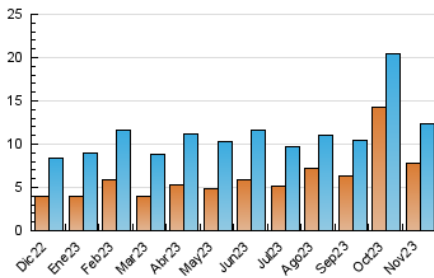

2. Secciones (Nacional)

	PAGINAS	%
HOME	12.275	17.45 %
RESTO	58.068	82.55 %

3. Por día del mes (Nacional)

Día	N. únicos	Visitas	Páginas	Día	N. únicos	Visitas	Páginas	Día	N. únicos	Visitas	Páginas
1	333	365	1.918	11	234	271	1.458	21	428	474	3.039
2	419	484	3.749	12	304	365	1.897	22	382	416	2.091
3	331	368	2.727	13	376	441	2.420	23	697	764	3.746
4	271	310	2.235	14	390	438	2.663	24	412	462	2.280
5	333	410	2.959	15	368	426	2.646	25	354	397	1.796
6	366	426	2.664	16	396	443	2.065	26	312	353	1.422
7	285	324	1.986	17	304	352	2.177	27	314	368	2.006
8	310	365	2.207	18	333	405	2.140	28	313	351	1.743
9	274	315	2.031	19	551	618	2.825	29	314	369	2.329
10	257	295	1.652	20	449	491	2.799	30	447	490	2.673

4. Gráficas (Nacional)

4.1 Por día de la semana (promedio)

N. únicos / Visitas (x 100)

Páginas (x 100)

4.2 Por franja horaria (promedio)

Visitas_ (x 1000)

Páginas (x 1000)

4.3 Por meses

N. únicos / Visitas (x 1000)

Páginas (x 1000)

5. Observaciones

Este Medio Electrónico de Comunicación ha sido medido por la herramienta Google Analytics de Google (GA4)

6. Definiciones básicas (Para más información ver Normas Técnicas para el Control de los Medios Electrónicos de Comunicación)

Visita:

Una secuencia ininterrumpida de páginas servidas a un usuario válido. Si dicho usuario no realiza peticiones de páginas en un periodo de tiempo (30 min) la siguiente petición constituirá el inicio de una nueva visita.