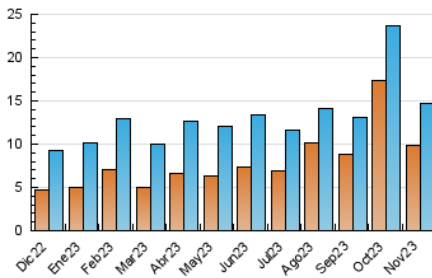

4.2 Por franja horaria (promedio)

Visitas_ (x 1000)

Páginas (x 1000)

4.3 Por meses

N. únicos / Visitas (x 1000)