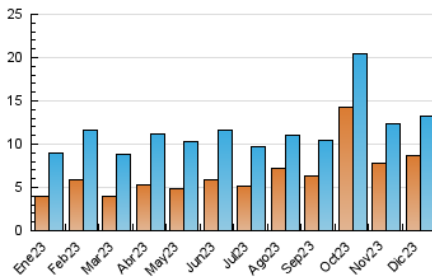

2. Secciones (Nacional)

	PAGINAS	%
HOME	11.965	16.73 %
RESTO	59.558	83.27 %

3. Por día del mes (Nacional)

Día	N. únicos	Visitas	Páginas	Día	N. únicos	Visitas	Páginas	Día	N. únicos	Visitas	Páginas
1	442	503	2.845	11	421	485	2.618	21	272	312	1.718
2	331	363	1.818	12	415	490	2.892	22	254	289	1.487
3	341	383	1.766	13	494	552	3.054	23	297	334	1.183
4	319	363	2.540	14	403	446	3.405	24	227	243	1.191
5	263	296	1.843	15	418	469	2.533	25	245	283	1.058
6	365	433	2.445	16	486	540	3.471	26	258	293	1.452
7	610	683	3.479	17	436	488	3.362	27	317	350	1.418
8	896	1.000	5.066	18	444	498	3.514	28	316	351	1.789
9	488	554	2.500	19	421	485	2.839	29	269	297	1.381
10	379	443	2.116	20	337	396	2.075	30	279	299	1.505
								31	252	297	1.160

4. Gráficas (Nacional)

4.1 Por día de la semana (promedio)

N. únicos / Visitas (x 100)

Páginas (x 100)

4.2 Por franja horaria (promedio)

Visitas_ (x 1000)

Páginas (x 1000)

4.3 Por meses

N. únicos / Visitas (x 1000)

Páginas (x 1000)

5. Observaciones

Este Medio Electrónico de Comunicación ha sido medido por la herramienta Google Analytics de Google (GA4)

6. Definiciones básicas (Para más información ver Normas Técnicas para el Control de los Medios Electrónicos de Comunicación)

Visita:

Una secuencia ininterrumpida de páginas servidas a un usuario válido. Si dicho usuario no realiza peticiones de páginas en un periodo de tiempo (30 min) la siguiente petición constituirá el inicio de una nueva visita.