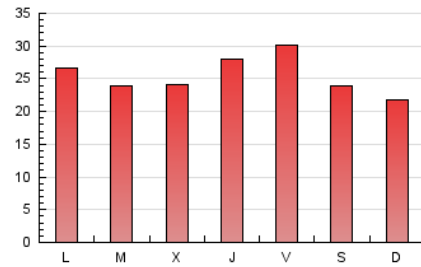

1. Cifras totales y promedios (Nacional e Internacional)

MES - AÑO	NAVEGADORES UNICOS	VISITAS	PAGINAS
Diciembre - 2023	10.817	15.527	79.042
PROMEDIO DIARIO	449	501	2.550
PROMEDIO LUNES-VIERNES	453	508	2.673
PROMEDIO SABADO-DOMINGO	440	486	2.290
PAGINAS / VISITAS	5,09		
DURACION MEDIA VISITAS	0:05:27		
TIEMPO INTERACCIÓN MEDIO	0:00:20		

2. Secciones (Nacional e Internacional)

	PAGINAS	%
HOME	12.092	15.30 %
RESTO	66.950	84.70 %

3. Por día del mes (Nacional e Internacional)

Día	N. únicos	Visitas	Páginas	Día	N. únicos	Visitas	Páginas	Día	N. únicos	Visitas	Páginas
1	842	910	3.869	11	477	543	2.828	21	298	340	1.892
2	694	732	2.619	12	453	532	3.022	22	289	325	1.632
3	493	539	2.237	13	536	597	3.183	23	342	379	1.284
4	374	422	2.787	14	449	492	3.640	24	264	281	1.309
5	319	354	2.071	15	471	523	2.665	25	276	316	1.199
6	421	493	2.680	16	544	608	3.762	26	287	324	1.561
7	687	763	3.713	17	523	575	3.859	27	350	385	1.517
8	968	1.074	5.362	18	530	589	3.860	28	354	394	1.942
9	525	592	2.687	19	458	523	2.945	29	302	330	1.511
10	421	487	2.263	20	381	441	2.260	30	314	334	1.616
								31	284	330	1.267

4. Gráficas (Nacional e Internacional)

4.1 Por día de la semana (promedio)

N. únicos / Visitas (x 100)

Páginas (x 100)

4.2 Por franja horaria (promedio)

Visitas_ (x 1000)

Páginas (x 1000)

4.3 Por meses