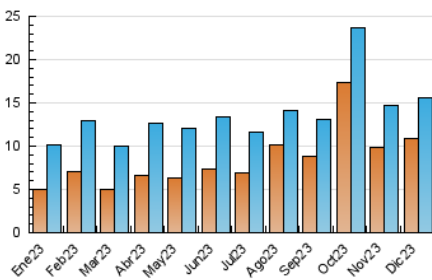

4.3 Por meses

N. únicos / Visitas (x 1000)