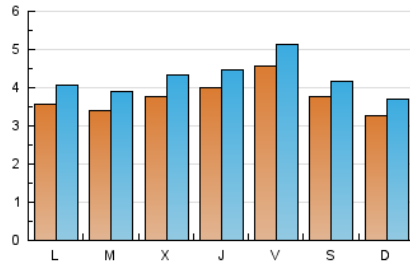

1. Cifras totales y promedios (Nacional)

MES - AÑO	NAVEGADORES UNICOS	VISITAS	PAGINAS
Diciembre - 2023	8.637	13.218	71.523
PROMEDIO DIARIO	377	426	2.307
PROMEDIO LUNES-VIERNES	389	442	2.450
PROMEDIO SABADO-DOMINGO	352	394	2.007
PAGINAS / VISITAS	5,41		
DURACION MEDIA VISITAS	0:05:47		
TIEMPO INTERACCIÓN MEDIO	0:00:23		

2. Secciones (Nacional)

	PAGINAS	%
HOME	11.965	16.73 %
RESTO	59.558	83.27 %

3. Por día del mes (Nacional)

Día	N. únicos	Visitas	Páginas	Día	N. únicos	Visitas	Páginas	Día	N. únicos	Visitas	Páginas
1	442	503	2.845	11	421	485	2.618	21	272	312	1.718
2	331	363	1.818	12	415	490	2.892	22	254	289	1.487
3	341	383	1.766	13	494	552	3.054	23	297	334	1.183
4	319	363	2.540	14	403	446	3.405	24	227	243	1.191
5	263	296	1.843	15	418	469	2.533	25	245	283	1.058
6	365	433	2.445	16	486	540	3.471	26	258	293	1.452
7	610	683	3.479	17	436	488	3.362	27	317	350	1.418
8	896	1.000	5.066	18	444	498	3.514	28	316	351	1.789
9	488	554	2.500	19	421	485	2.839	29	269	297	1.381
10	379	443	2.116	20	337	396	2.075	30	279	299	1.505
								31	252	297	1.160

4. Gráficas (Nacional)

4.1 Por día de la semana (promedio)

N. únicos / Visitas (x 100)

Páginas (x 100)

4.2 Por franja horaria (promedio)

Visitas_ (x 1000)

Páginas (x 1000)

4.3 Por meses