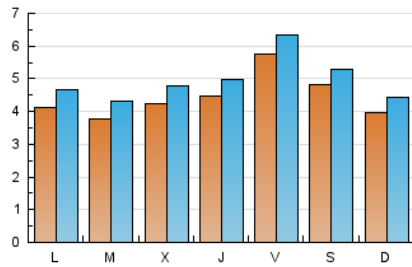

1. Cifras totales y promedios (Nacional e Internacional)

MES - AÑO	NAVEGADORES UNICOS	VISITAS	PAGINAS
Diciembre - 2023	10.817	15.527	79.042
PROMEDIO DIARIO	449	501	2.550
PROMEDIO LUNES-VIERNES	453	508	2.673
PROMEDIO SABADO-DOMINGO	440	486	2.290
PAGINAS / VISITAS	5,09		
DURACION MEDIA VISITAS	0:05:27		
TIEMPO INTERACCIÓN MEDIO	0:00:20		

2. Secciones (Nacional e Internacional)

	PAGINAS	%
HOME	12.092	15.30 %
RESTO	66.950	84.70 %

3. Por día del mes (Nacional e Internacional)

Día	N. únicos	Visitas	Páginas	Día	N. únicos	Visitas	Páginas	Día	N. únicos	Visitas	Páginas
1	842	910	3.869	11	477	543	2.828	21	298	340	1.892
2	694	732	2.619	12	453	532	3.022	22	289	325	1.632
3	493	539	2.237	13	536	597	3.183	23	342	379	1.284
4	374	422	2.787	14	449	492	3.640	24	264	281	1.309
5	319	354	2.071	15	471	523	2.665	25	276	316	1.199
6	421	493	2.680	16	544	608	3.762	26	287	324	1.561
7	687	763	3.713	17	523	575	3.859	27	350	385	1.517
8	968	1.074	5.362	18	530	589	3.860	28	354	394	1.942
9	525	592	2.687	19	458	523	2.945	29	302	330	1.511
10	421	487	2.263	20	381	441	2.260	30	314	334	1.616
								31	284	330	1.267

4. Gráficas (Nacional e Internacional)

4.1 Por día de la semana (promedio)

N. únicos / Visitas (x 100)

Páginas (x 100)

4.2 Por franja horaria (promedio)

Visitas_ (x 1000)

Páginas (x 1000)

4.3 Por meses