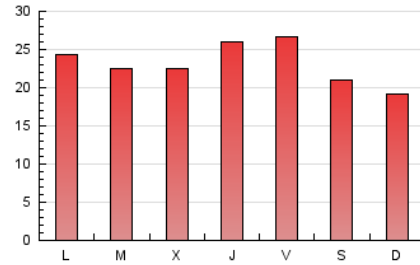

1. Cifras totales y promedios (Nacional)

MES - AÑO	NAVEGADORES UNICOS	VISITAS	PAGINAS
Diciembre - 2023	8.637	13.218	71.523
PROMEDIO DIARIO	377	426	2.307
PROMEDIO LUNES-VIERNES	389	442	2.450
PROMEDIO SABADO-DOMINGO	352	394	2.007
PAGINAS / VISITAS	5,41		
DURACION MEDIA VISITAS	0:05:47		
TIEMPO INTERACCIÓN MEDIO	0:00:23		

2. Secciones (Nacional)

	PAGINAS	%
HOME	11.965	16.73 %
RESTO	59.558	83.27 %

3. Por día del mes (Nacional)

Día	N. únicos	Visitas	Páginas	Día	N. únicos	Visitas	Páginas	Día	N. únicos	Visitas	Páginas
1	442	503	2.845	11	421	485	2.618	21	272	312	1.718
2	331	363	1.818	12	415	490	2.892	22	254	289	1.487
3	341	383	1.766	13	494	552	3.054	23	297	334	1.183
4	319	363	2.540	14	403	446	3.405	24	227	243	1.191
5	263	296	1.843	15	418	469	2.533	25	245	283	1.058
6	365	433	2.445	16	486	540	3.471	26	258	293	1.452
7	610	683	3.479	17	436	488	3.362	27	317	350	1.418
8	896	1.000	5.066	18	444	498	3.514	28	316	351	1.789
9	488	554	2.500	19	421	485	2.839	29	269	297	1.381
10	379	443	2.116	20	337	396	2.075	30	279	299	1.505
								31	252	297	1.160

4. Gráficas (Nacional)

4.1 Por día de la semana (promedio)

N. únicos / Visitas (x 100)

Páginas (x 100)

4.2 Por franja horaria (promedio)

Visitas_ (x 1000)

Páginas (x 1000)

4.3 Por meses