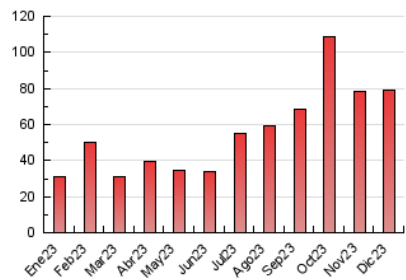

Páginas (x 1000)