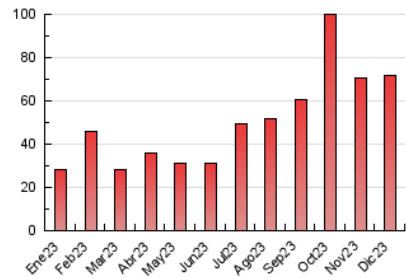

2. Secciones (Nacional)

	PAGINAS	%
HOME	11.965	16.73 %
RESTO	59.558	83.27 %

3. Por día del mes (Nacional)

Día	N. únicos	Visitas	Páginas	Día	N. únicos	Visitas	Páginas	Día	N. únicos	Visitas	Páginas
1	442	503	2.845	11	421	485	2.618	21	272	312	1.718
2	331	363	1.818	12	415	490	2.892	22	254	289	1.487
3	341	383	1.766	13	494	552	3.054	23	297	334	1.183
4	319	363	2.540	14	403	446	3.405	24	227	243	1.191
5	263	296	1.843	15	418	469	2.533	25	245	283	1.058
6	365	433	2.445	16	486	540	3.471	26	258	293	1.452
7	610	683	3.479	17	436	488	3.362	27	317	350	1.418
8	896	1.000	5.066	18	444	498	3.514	28	316	351	1.789
9	488	554	2.500	19	421	485	2.839	29	269	297	1.381
10	379	443	2.116	20	337	396	2.075	30	279	299	1.505
								31	252	297	1.160

4. Gráficas (Nacional)

4.1 Por día de la semana (promedio)

N. únicos / Visitas (x 100)

Páginas (x 100)

4.2 Por franja horaria (promedio)

Visitas_ (x 1000)

Páginas (x 1000)

4.3 Por meses

N. únicos / Visitas (x 1000)

Páginas (x 1000)

5. Observaciones

Este Medio Electrónico de Comunicación ha sido medido por la herramienta Google Analytics de Google (GA4)

6. Definiciones básicas (Para más información ver Normas Técnicas para el Control de los Medios Electrónicos de Comunicación)

Visita:

Una secuencia ininterrumpida de páginas servidas a un usuario válido. Si dicho usuario no realiza peticiones de páginas en un periodo de tiempo (30 min) la siguiente petición constituirá el inicio de una nueva visita.