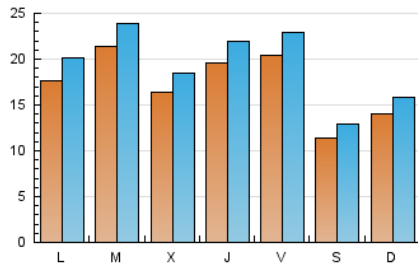

pagina)66

1. Cifras totales y promedios (Nacional e Internacional)

MES - AÑO	NAVEGADORES UNICOS	VISITAS	PAGINAS
Marzo - 2025	30.536	58.166	96.197
PROMEDIO DIARIO	1.694	1.917	3.103
PROMEDIO LUNES-VIERNES	1.897	2.144	3.412
PROMEDIO SABADO-DOMINGO	1.269	1.441	2.455
PAGINAS / VISITAS	1,62		
DURACION MEDIA VISITAS	0:02:11		
TIEMPO INTERACCIÓN MEDIO	0:01:57		

2. Secciones (Nacional e Internacional)

	PAGINAS	%
HOME	31.332	32.57 %
RESTO	64.865	67.43 %

3. Por día del mes (Nacional e Internacional)

Día	N. únicos	Visitas	Páginas	Día	N. únicos	Visitas	Páginas	Día	N. únicos	Visitas	Páginas
1	1.319	1.521	2.710	11	2.825	3.135	4.620	21	3.394	3.788	4.988
2	2.262	2.519	4.133	12	2.273	2.546	4.040	22	1.234	1.387	2.161
3	2.860	3.172	4.578	13	2.306	2.531	3.815	23	1.262	1.438	2.313
4	2.550	2.817	4.655	14	1.540	1.760	2.810	24	1.351	1.561	2.586
5	1.735	2.007	3.577	15	1.061	1.206	1.965	25	1.354	1.570	2.731
6	1.736	1.974	3.311	16	1.312	1.471	2.426	26	1.234	1.429	2.608
7	1.776	2.019	3.244	17	1.349	1.558	2.659	27	1.215	1.418	2.429
8	1.226	1.400	2.626	18	1.801	2.038	3.127	28	1.432	1.625	2.748
9	1.276	1.493	2.749	19	1.284	1.427	2.171	29	868	975	1.664
10	1.821	2.100	3.818	20	2.557	2.869	4.326	30	868	996	1.800
								31	1.442	1.673	2.809

4. Gráficas (Nacional e Internacional)

4.1 Por día de la semana (promedio)

N. únicos / Visitas (x 100)

Páginas (x 100)

4.2 Por franja horaria (promedio)

Visitas_ (x 1000)

Páginas (x 1000)

4.3 Por meses