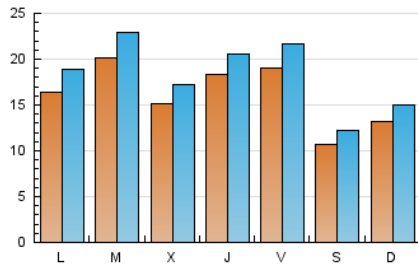

pagina)66

1. Cifras totales y promedios (Nacional)

MES - AÑO	NAVEGADORES UNICOS	VISITAS	PAGINAS
Marzo - 2025	27.612	54.783	91.972
PROMEDIO DIARIO	1.586	1.805	2.967
PROMEDIO LUNES-VIERNES	1.774	2.017	3.257
PROMEDIO SABADO-DOMINGO	1.193	1.360	2.357
PAGINAS / VISITAS	1,64		
DURACION MEDIA VISITAS	0:02:14		
TIEMPO INTERACCIÓN MEDIO	0:02:07		

2. Secciones (Nacional)

	PAGINAS	%
HOME	30.696	33.38 %
RESTO	61.276	66.62 %

3. Por día del mes (Nacional)

Día	N. únicos	Visitas	Páginas	Día	N. únicos	Visitas	Páginas	Día	N. únicos	Visitas	Páginas
1	1.245	1.438	2.610	11	2.703	3.019	4.460	21	3.255	3.649	4.822
2	2.175	2.429	4.032	12	2.140	2.404	3.871	22	1.153	1.309	2.063
3	2.737	3.048	4.435	13	2.198	2.413	3.669	23	1.175	1.344	2.193
4	2.429	2.781	4.510	14	1.435	1.646	2.658	24	1.219	1.421	2.420
5	1.618	1.885	3.439	15	984	1.123	1.863	25	1.216	1.425	2.561
6	1.584	1.815	3.130	16	1.233	1.385	2.305	26	1.097	1.286	2.452
7	1.627	1.865	3.069	17	1.244	1.445	2.491	27	1.096	1.289	2.297
8	1.150	1.318	2.533	18	1.692	1.925	2.988	28	1.312	1.502	2.606
9	1.214	1.429	2.669	19	1.192	1.329	2.067	29	802	907	1.592
10	1.704	1.978	3.672	20	2.438	2.710	4.145	30	799	921	1.706
								31	1.313	1.532	2.644

4. Gráficas (Nacional)

4.1 Por día de la semana (promedio)

N. únicos / Visitas (x 100)

Páginas (x 100)

4.2 Por franja horaria (promedio)

Visitas_ (x 1000)

Páginas (x 1000)

4.3 Por meses