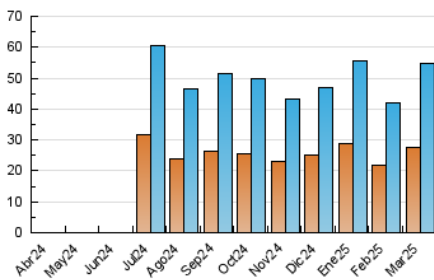

2. Secciones (Nacional)

	PAGINAS	%
HOME	30.696	33.38 %
RESTO	61.276	66.62 %

3. Por día del mes (Nacional)

Día	N. únicos	Visitas	Páginas	Día	N. únicos	Visitas	Páginas	Día	N. únicos	Visitas	Páginas
1	1.245	1.438	2.610	11	2.703	3.019	4.460	21	3.255	3.649	4.822
2	2.175	2.429	4.032	12	2.140	2.404	3.871	22	1.153	1.309	2.063
3	2.737	3.048	4.435	13	2.198	2.413	3.669	23	1.175	1.344	2.193
4	2.429	2.781	4.510	14	1.435	1.646	2.658	24	1.219	1.421	2.420
5	1.618	1.885	3.439	15	984	1.123	1.863	25	1.216	1.425	2.561
6	1.584	1.815	3.130	16	1.233	1.385	2.305	26	1.097	1.286	2.452
7	1.627	1.865	3.069	17	1.244	1.445	2.491	27	1.096	1.289	2.297
8	1.150	1.318	2.533	18	1.692	1.925	2.988	28	1.312	1.502	2.606
9	1.214	1.429	2.669	19	1.192	1.329	2.067	29	802	907	1.592
10	1.704	1.978	3.672	20	2.438	2.710	4.145	30	799	921	1.706
								31	1.313	1.532	2.644

4. Gráficas (Nacional)

4.1 Por día de la semana (promedio)

N. únicos / Visitas (x 100)

Páginas (x 100)

4.2 Por franja horaria (promedio)

Visitas_ (x 1000)

Páginas (x 1000)

4.3 Por meses

N. únicos / Visitas (x 1000)

Páginas (x 1000)

5. Observaciones

Este Medio Electrónico de Comunicación ha sido medido por la herramienta Google Analytics de Google (GA4).

6. Definiciones básicas (Para más información ver Normas Técnicas para el Control de los Medios Electrónicos de Comunicación)

Visita:

Una secuencia ininterrumpida de páginas servidas a un usuario válido. Si dicho usuario no realiza peticiones de páginas en un periodo de tiempo (30 min) la siguiente petición constituirá el inicio de una nueva visita.