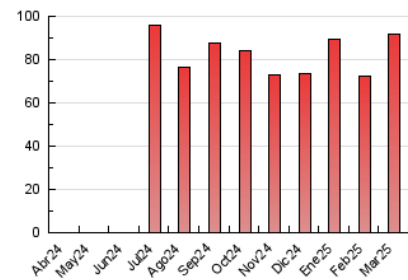

2. Secciones (Nacional)

	PAGINAS	%
HOME	30.696	33.38 %
RESTO	61.276	66.62 %

3. Por día del mes (Nacional)

Día	N. únicos	Visitas	Páginas	Día	N. únicos	Visitas	Páginas	Día	N. únicos	Visitas	Páginas
1	1.245	1.438	2.610	11	2.703	3.019	4.460	21	3.255	3.649	4.822
2	2.175	2.429	4.032	12	2.140	2.404	3.871	22	1.153	1.309	2.063
3	2.737	3.048	4.435	13	2.198	2.413	3.669	23	1.175	1.344	2.193
4	2.429	2.781	4.510	14	1.435	1.646	2.658	24	1.219	1.421	2.420
5	1.618	1.885	3.439	15	984	1.123	1.863	25	1.216	1.425	2.561
6	1.584	1.815	3.130	16	1.233	1.385	2.305	26	1.097	1.286	2.452
7	1.627	1.865	3.069	17	1.244	1.445	2.491	27	1.096	1.289	2.297
8	1.150	1.318	2.533	18	1.692	1.925	2.988	28	1.312	1.502	2.606
9	1.214	1.429	2.669	19	1.192	1.329	2.067	29	802	907	1.592
10	1.704	1.978	3.672	20	2.438	2.710	4.145	30	799	921	1.706
								31	1.313	1.532	2.644

4. Gráficas (Nacional)

4.1 Por día de la semana (promedio)

N. únicos / Visitas (x 100)

Páginas (x 100)

4.2 Por franja horaria (promedio)

Visitas_ (x 1000)

Páginas (x 1000)

4.3 Por meses

N. únicos / Visitas (x 1000)

Páginas (x 1000)

5. Observaciones

Este Medio Electrónico de Comunicación ha sido medido por la herramienta Google Analytics de Google (GA4).

6. Definiciones básicas (Para más información ver Normas Técnicas para el Control de los Medios Electrónicos de Comunicación)