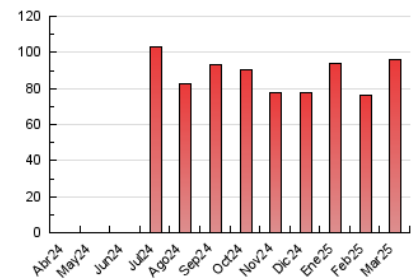

Páginas (x 1000)