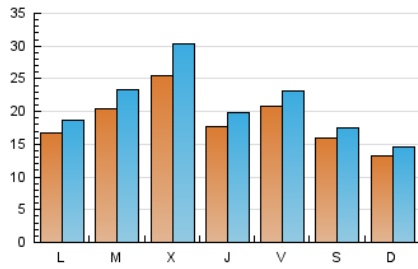

pagina)66

1. Cifras totales y promedios (Nacional e Internacional)

MES - AÑO	NAVEGADORES UNICOS	VISITAS	PAGINAS
Julio - 2024	36.851	66.210	102.901
PROMEDIO DIARIO	1.882	2.136	3.319
PROMEDIO LUNES-VIERNES	2.029	2.320	3.648
PROMEDIO SABADO-DOMINGO	1.457	1.606	2.374
PAGINAS / VISITAS	1,55		
DURACION MEDIA VISITAS	0:01:42		
TIEMPO INTERACCIÓN MEDIO	0:01:34		

2. Secciones (Nacional e Internacional)

	PAGINAS	%
HOME	31.665	30.77 %
RESTO	71.236	69.23 %

3. Por día del mes (Nacional e Internacional)

Día	N. únicos	Visitas	Páginas	Día	N. únicos	Visitas	Páginas	Día	N. únicos	Visitas	Páginas
1	1.424	1.610	2.580	11	1.521	1.711	2.854	21	1.155	1.280	2.101
2	1.683	1.881	2.898	12	2.981	3.303	4.971	22	1.275	1.485	2.581
3	1.523	1.699	2.874	13	1.778	1.940	2.841	23	1.314	1.539	2.770
4	1.332	1.488	2.414	14	1.145	1.286	1.916	24	2.335	2.627	4.064
5	1.087	1.236	1.959	15	1.515	1.741	2.945	25	1.659	1.873	3.114
6	1.071	1.184	1.898	16	1.776	1.953	2.954	26	1.273	1.458	2.473
7	1.828	2.003	2.746	17	2.164	2.399	3.466	27	1.246	1.393	2.078
8	2.463	2.685	4.009	18	2.602	2.841	4.275	28	1.139	1.266	1.857
9	1.784	1.974	3.163	19	2.958	3.278	4.869	29	1.641	1.859	2.907
10	1.745	1.960	3.213	20	2.297	2.493	3.556	30	3.682	4.293	6.595
								31	4.934	6.472	9.960

4. Gráficas (Nacional e Internacional)

4.1 Por día de la semana (promedio)

N. únicos / Visitas (x 100)

Páginas (x 100)

4.2 Por franja horaria (promedio)

Visitas_ (x 1000)

Páginas (x 1000)

4.3 Por meses