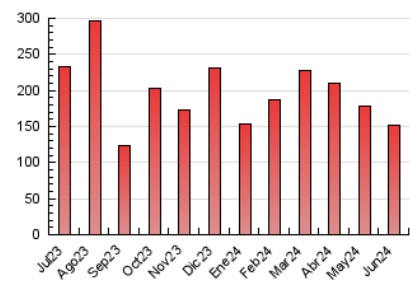

### 3. Por día del mes (Nacional e Internacional)

Día	N. únicos	Visitas	Páginas	Día	N. únicos	Visitas	Páginas	Día	N. únicos	Visitas	Páginas
<b>1</b>	3.190	3.597	4.937	<b>11</b>	3.436	4.036	5.646	<b>21</b>	2.359	2.812	4.096
<b>2</b>	4.123	4.709	6.192	<b>12</b>	3.298	3.855	5.300	<b>22</b>	1.719	1.968	2.856
<b>3</b>	6.529	7.464	9.911	<b>13</b>	4.517	5.037	6.669	<b>23</b>	1.569	1.794	2.587
<b>4</b>	5.273	6.153	8.189	<b>14</b>	2.668	3.072	4.343	<b>24</b>	1.805	2.137	3.116
<b>5</b>	3.073	3.492	5.023	<b>15</b>	1.700	2.049	3.047	<b>25</b>	2.545	2.893	4.168
<b>6</b>	2.467	2.873	4.153	<b>16</b>	1.799	2.098	2.975	<b>26</b>	2.761	3.194	4.197
<b>7</b>	5.123	5.397	7.009	<b>17</b>	4.300	4.820	6.214	<b>27</b>	3.364	3.786	5.079
<b>8</b>	2.913	3.297	4.526	<b>18</b>	3.810	4.270	5.469	<b>28</b>	2.883	3.346	4.622
<b>9</b>	3.051	3.542	4.889	<b>19</b>	1.775	2.089	2.983	<b>29</b>	5.052	5.630	7.809
<b>10</b>	4.463	5.303	7.027	<b>20</b>	1.949	2.306	3.310	<b>30</b>	3.530	4.052	5.443

##### 4.1 Por día de la semana (promedio)

N. únicos / Visitas (x 100)

Páginas (x 100)

##### 4.2 Por franja horaria (promedio)

Visitas\_ (x 1000)

Páginas (x 1000)

##### 4.3 Por meses

N. únicos / Visitas (x 1000)

Páginas (x 1000)