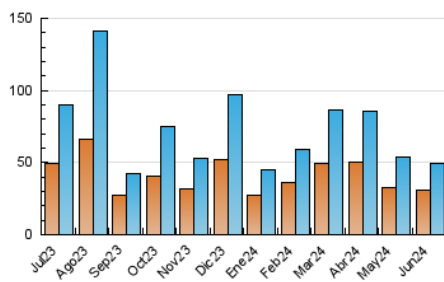

#### 3. Por día del mes (Nacional)

Día	N. únicos	Visitas	Páginas	Día	N. únicos	Visitas	Páginas	Día	N. únicos	Visitas	Páginas
<b>1</b>	1.377	1.464	1.866	<b>11</b>	1.061	1.150	1.534	<b>21</b>	684	768	1.025
<b>2</b>	2.144	2.317	2.897	<b>12</b>	1.077	1.170	1.462	<b>22</b>	755	832	1.091
<b>3</b>	3.958	4.329	5.267	<b>13</b>	2.292	2.448	2.918	<b>23</b>	634	689	925
<b>4</b>	2.884	3.137	3.790	<b>14</b>	1.130	1.226	1.549	<b>24</b>	635	702	937
<b>5</b>	1.414	1.510	1.879	<b>15</b>	463	523	705	<b>25</b>	1.261	1.332	1.667
<b>6</b>	1.089	1.171	1.456	<b>16</b>	617	680	904	<b>26</b>	950	1.040	1.269
<b>7</b>	3.598	3.744	4.195	<b>17</b>	2.589	2.742	3.212	<b>27</b>	1.124	1.196	1.469
<b>8</b>	1.461	1.569	1.938	<b>18</b>	2.311	2.450	2.884	<b>28</b>	1.144	1.225	1.495
<b>9</b>	1.410	1.519	1.881	<b>19</b>	649	736	978	<b>29</b>	2.887	3.069	3.954
<b>10</b>	1.846	2.014	2.432	<b>20</b>	540	602	792	<b>30</b>	1.799	1.935	2.372

#### 4.1 Por día de la semana (promedio)

N. únicos / Visitas (x 100)

Páginas (x 100)

#### 4.2 Por franja horaria (promedio)

Visitas\_ (x 1000)

Páginas (x 1000)

#### 4.3 Por meses

N. únicos / Visitas (x 1000)

Páginas (x 1000)