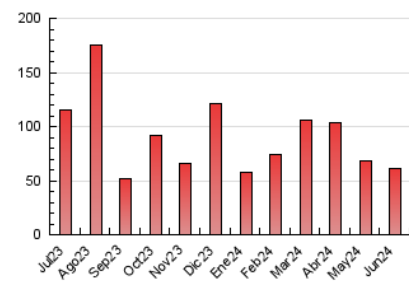

#### 3. Por día del mes (Nacional)

Día	N. únicos	Visitas	Páginas	Día	N. únicos	Visitas	Páginas	Día	N. únicos	Visitas	Páginas
<b>1</b>	1.377	1.464	1.866	<b>11</b>	1.061	1.150	1.534	<b>21</b>	684	768	1.025
<b>2</b>	2.144	2.317	2.897	<b>12</b>	1.077	1.170	1.462	<b>22</b>	755	832	1.091
<b>3</b>	3.958	4.329	5.267	<b>13</b>	2.292	2.448	2.918	<b>23</b>	634	689	925
<b>4</b>	2.884	3.137	3.790	<b>14</b>	1.130	1.226	1.549	<b>24</b>	635	702	937
<b>5</b>	1.414	1.510	1.879	<b>15</b>	463	523	705	<b>25</b>	1.261	1.332	1.667
<b>6</b>	1.089	1.171	1.456	<b>16</b>	617	680	904	<b>26</b>	950	1.040	1.269
<b>7</b>	3.598	3.744	4.195	<b>17</b>	2.589	2.742	3.212	<b>27</b>	1.124	1.196	1.469
<b>8</b>	1.461	1.569	1.938	<b>18</b>	2.311	2.450	2.884	<b>28</b>	1.144	1.225	1.495
<b>9</b>	1.410	1.519	1.881	<b>19</b>	649	736	978	<b>29</b>	2.887	3.069	3.954
<b>10</b>	1.846	2.014	2.432	<b>20</b>	540	602	792	<b>30</b>	1.799	1.935	2.372

#### 4.1 Por día de la semana (promedio)

N. únicos / Visitas (x 100)

Páginas (x 100)

#### 4.2 Por franja horaria (promedio)

Visitas\_ (x 1000)

Páginas (x 1000)

#### 4.3 Por meses

N. únicos / Visitas (x 1000)

Páginas (x 1000)