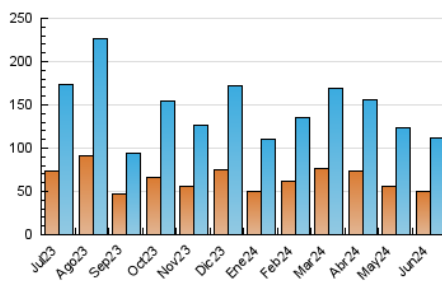

### 3. Por día del mes (Nacional e Internacional)

Día	N. únicos	Visitas	Páginas	Día	N. únicos	Visitas	Páginas	Día	N. únicos	Visitas	Páginas
<b>1</b>	3.190	3.597	4.937	<b>11</b>	3.436	4.036	5.646	<b>21</b>	2.359	2.812	4.096
<b>2</b>	4.123	4.709	6.192	<b>12</b>	3.298	3.855	5.300	<b>22</b>	1.719	1.968	2.856
<b>3</b>	6.529	7.464	9.911	<b>13</b>	4.517	5.037	6.669	<b>23</b>	1.569	1.794	2.587
<b>4</b>	5.273	6.153	8.189	<b>14</b>	2.668	3.072	4.343	<b>24</b>	1.805	2.137	3.116
<b>5</b>	3.073	3.492	5.023	<b>15</b>	1.700	2.049	3.047	<b>25</b>	2.545	2.893	4.168
<b>6</b>	2.467	2.873	4.153	<b>16</b>	1.799	2.098	2.975	<b>26</b>	2.761	3.194	4.197
<b>7</b>	5.123	5.397	7.009	<b>17</b>	4.300	4.820	6.214	<b>27</b>	3.364	3.786	5.079
<b>8</b>	2.913	3.297	4.526	<b>18</b>	3.810	4.270	5.469	<b>28</b>	2.883	3.346	4.622
<b>9</b>	3.051	3.542	4.889	<b>19</b>	1.775	2.089	2.983	<b>29</b>	5.052	5.630	7.809
<b>10</b>	4.463	5.303	7.027	<b>20</b>	1.949	2.306	3.310	<b>30</b>	3.530	4.052	5.443

##### 4.1 Por día de la semana (promedio)

N. únicos / Visitas (x 100)

Páginas (x 100)

##### 4.2 Por franja horaria (promedio)

Visitas\_ (x 1000)

Páginas (x 1000)

##### 4.3 Por meses

N. únicos / Visitas (x 1000)

Páginas (x 1000)