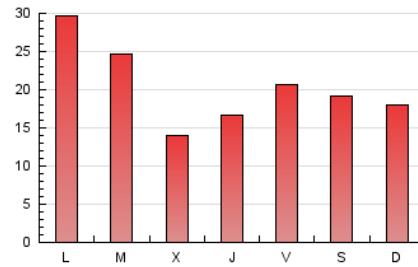

Páginas (x 100)