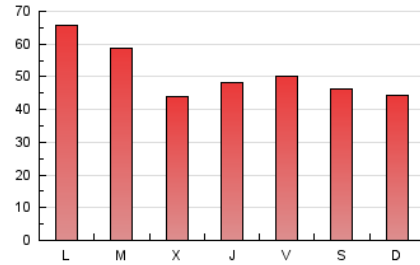

Páginas (x 100)