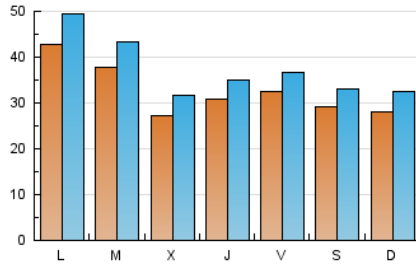

4. Gráficas (Nacional e Internacional)

4.1 Por día de la semana (promedio)

N. únicos / Visitas (x 100)