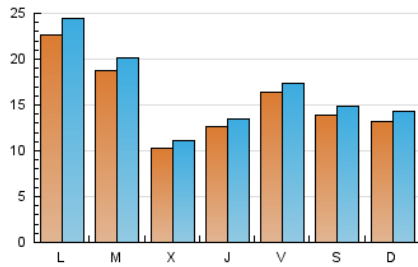

4. Gráficas (Nacional)

4.1 Por día de la semana (promedio)

N. únicos / Visitas (x 100)