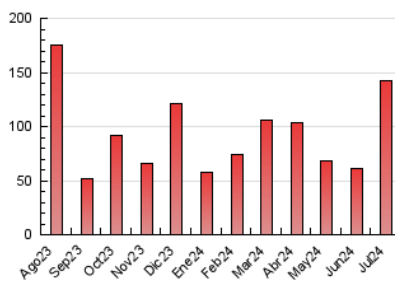

#### 3. Por día del mes (Nacional)

Día	N. únicos	Visitas	Páginas	Día	N. únicos	Visitas	Páginas	Día	N. únicos	Visitas	Páginas
1	1.503	1.644	2.062	11	8.147	8.524	9.400	21	2.062	2.187	2.738
2	1.864	2.032	2.487	12	4.168	4.374	4.615	22	7.480	8.353	9.546
3	2.406	2.634	3.248	13	1.756	1.857	2.076	23	3.087	3.290	3.654
4	16.529	18.387	21.106	14	2.163	2.269	2.547	24	3.638	3.896	4.510
5	4.305	4.587	5.434	15	1.372	1.462	1.757	25	4.128	4.345	5.330
6	10.680	12.612	15.266	16	584	642	814	26	4.763	4.995	5.905
7	5.399	5.919	6.924	17	1.078	1.145	1.297	27	4.523	4.826	5.753
8	4.172	4.397	5.260	18	474	535	682	28	2.691	2.869	3.324
9	2.557	2.735	3.024	19	937	1.061	1.500	29	2.187	2.350	2.777
10	1.462	1.561	1.805	20	1.796	1.935	2.366	30	2.517	2.707	3.070
								31	1.392	1.504	1.773

##### 4.1 Por día de la semana (promedio)

N. únicos / Visitas (x 100)

Páginas (x 100)

##### 4.2 Por franja horaria (promedio)

Visitas\_ (x 1000)

Páginas (x 1000)

##### 4.3 Por meses

N. únicos / Visitas (x 1000)

Páginas (x 1000)