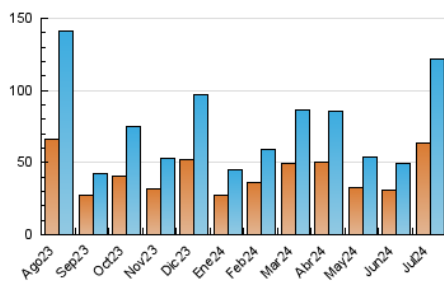

##### 4.1 Por día de la semana (promedio)

N. únicos / Visitas (x 100)

Páginas (x 100)

##### 4.2 Por franja horaria (promedio)

Visitas\_ (x 1000)

Páginas (x 1000)

##### 4.3 Por meses

N. únicos / Visitas (x 1000)

Páginas (x 1000)