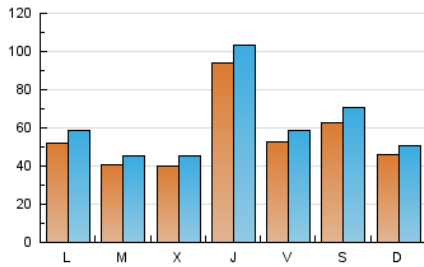

4. Gráficas (Nacional e Internacional)

4.1 Por día de la semana (promedio)

N. únicos / Visitas (x 100)