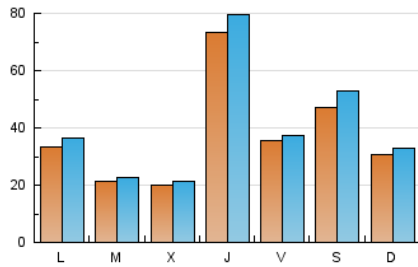

4. Gráficas (Nacional)

4.1 Por día de la semana (promedio)

N. únicos / Visitas (x 100)