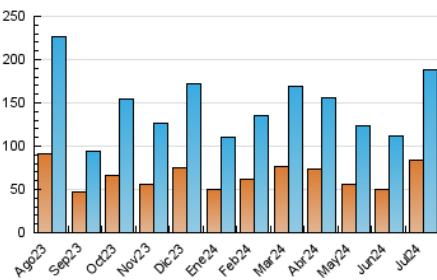

### 3. Por día del mes (Nacional e Internacional)

Día	N. únicos	Visitas	Páginas	Día	N. únicos	Visitas	Páginas	Día	N. únicos	Visitas	Páginas
<b>1</b>	3.482	3.963	5.722	<b>11</b>	10.381	11.037	13.062	<b>21</b>	3.751	4.258	5.617
<b>2</b>	4.671	5.410	7.462	<b>12</b>	5.743	6.235	7.275	<b>22</b>	9.501	10.759	13.095
<b>3</b>	5.753	6.618	9.023	<b>13</b>	2.751	2.975	3.629	<b>23</b>	4.823	5.323	6.647
<b>4</b>	19.227	21.447	25.443	<b>14</b>	3.554	3.842	4.809	<b>24</b>	5.324	5.962	7.472
<b>5</b>	6.172	6.774	8.654	<b>15</b>	2.698	3.038	4.160	<b>25</b>	6.082	6.598	8.762
<b>6</b>	12.646	14.857	18.298	<b>16</b>	1.823	2.137	2.927	<b>26</b>	6.329	6.942	8.659
<b>7</b>	7.048	7.765	9.528	<b>17</b>	2.521	2.889	3.845	<b>27</b>	5.877	6.304	7.891
<b>8</b>	6.257	6.923	8.905	<b>18</b>	1.881	2.223	3.121	<b>28</b>	3.949	4.332	5.450
<b>9</b>	4.275	4.757	5.953	<b>19</b>	2.926	3.585	5.100	<b>29</b>	3.952	4.506	5.706
<b>10</b>	3.113	3.555	4.694	<b>20</b>	3.704	4.209	5.634	<b>30</b>	4.622	5.158	6.521
								<b>31</b>	3.195	3.621	4.615

##### 4.1 Por día de la semana (promedio)

N. únicos / Visitas (x 100)

Páginas (x 100)

##### 4.2 Por franja horaria (promedio)

Visitas\_ (x 1000)

Páginas (x 1000)

##### 4.3 Por meses

N. únicos / Visitas (x 1000)

Páginas (x 1000)