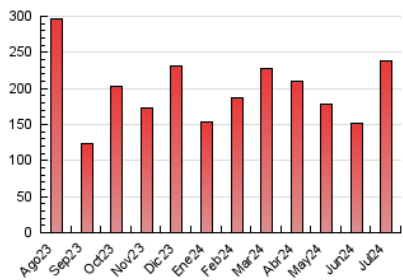

### 3. Por día del mes (Nacional e Internacional)

Día	N. únicos	Visitas	Páginas	Día	N. únicos	Visitas	Páginas	Día	N. únicos	Visitas	Páginas
<b>1</b>	3.482	3.963	5.722	<b>11</b>	10.381	11.037	13.062	<b>21</b>	3.751	4.258	5.617
<b>2</b>	4.671	5.410	7.462	<b>12</b>	5.743	6.235	7.275	<b>22</b>	9.501	10.759	13.095
<b>3</b>	5.753	6.618	9.023	<b>13</b>	2.751	2.975	3.629	<b>23</b>	4.823	5.323	6.647
<b>4</b>	19.227	21.447	25.443	<b>14</b>	3.554	3.842	4.809	<b>24</b>	5.324	5.962	7.472
<b>5</b>	6.172	6.774	8.654	<b>15</b>	2.698	3.038	4.160	<b>25</b>	6.082	6.598	8.762
<b>6</b>	12.646	14.857	18.298	<b>16</b>	1.823	2.137	2.927	<b>26</b>	6.329	6.942	8.659
<b>7</b>	7.048	7.765	9.528	<b>17</b>	2.521	2.889	3.845	<b>27</b>	5.877	6.304	7.891
<b>8</b>	6.257	6.923	8.905	<b>18</b>	1.881	2.223	3.121	<b>28</b>	3.949	4.332	5.450
<b>9</b>	4.275	4.757	5.953	<b>19</b>	2.926	3.585	5.100	<b>29</b>	3.952	4.506	5.706
<b>10</b>	3.113	3.555	4.694	<b>20</b>	3.704	4.209	5.634	<b>30</b>	4.622	5.158	6.521
								<b>31</b>	3.195	3.621	4.615

##### 4.1 Por día de la semana (promedio)

N. únicos / Visitas (x 100)

Páginas (x 100)

##### 4.2 Por franja horaria (promedio)

Visitas\_ (x 1000)

Páginas (x 1000)

##### 4.3 Por meses

N. únicos / Visitas (x 1000)

Páginas (x 1000)