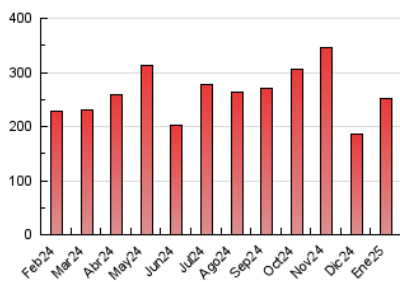

Páginas (x 1000)