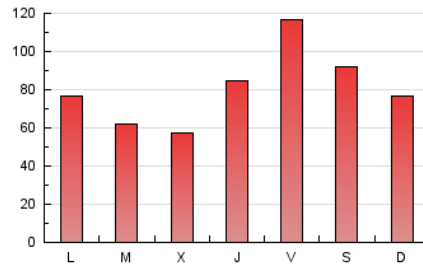

1. Cifras totales y promedios (Nacional e Internacional)

MES - AÑO	NAVEGADORES UNICOS	VISITAS	PAGINAS
Enero - 2025	105.114	182.999	252.248
PROMEDIO DIARIO	5.354	6.071	8.137
PROMEDIO LUNES-VIERNES	5.118	5.870	8.034
PROMEDIO SABADO-DOMINGO	6.033	6.649	8.433
PAGINAS / VISITAS	1,34		
DURACION MEDIA VISITAS	0:02:04		
TIEMPO INTERACCIÓN MEDIO	0:01:38		

2. Secciones (Nacional e Internacional)

	PAGINAS	%
HOME	23.528	9.33 %
RESTO	228.720	90.67 %

3. Por día del mes (Nacional e Internacional)

Día	N. únicos	Visitas	Páginas	Día	N. únicos	Visitas	Páginas	Día	N. únicos	Visitas	Páginas
1	2.368	2.593	3.448	11	2.437	2.825	3.917	21	3.161	3.684	5.518
2	7.039	7.613	10.381	12	1.962	2.255	3.123	22	4.246	4.776	6.750
3	11.120	12.907	17.708	13	2.889	3.577	5.445	23	8.130	9.346	12.429
4	12.787	13.681	18.076	14	4.759	5.496	8.239	24	11.584	13.326	17.271
5	10.913	12.156	14.329	15	4.524	5.178	7.532	25	7.556	8.349	10.297
6	7.434	8.045	10.209	16	5.787	6.753	9.047	26	7.362	8.046	9.976
7	4.824	5.533	7.468	17	7.040	7.916	10.491	27	5.944	6.850	9.808
8	6.749	7.826	10.181	18	3.041	3.403	4.444	28	2.361	2.692	3.583
9	5.665	6.421	8.465	19	2.206	2.477	3.301	29	618	714	845
10	3.433	4.053	5.742	20	2.993	3.551	5.169	30	1.144	1.294	1.897
								31	3.910	4.869	7.159

4. Gráficas (Nacional e Internacional)

4.1 Por día de la semana (promedio)

N. únicos / Visitas (x 100)

Páginas (x 100)

4.2 Por franja horaria (promedio)

Visitas_ (x 1000)

Páginas (x 1000)

4.3 Por meses