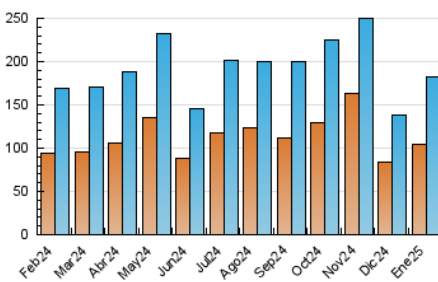

4.3 Por meses

N. únicos / Visitas (x 1000)