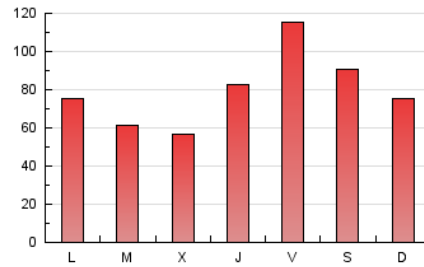

1. Cifras totales y promedios (Nacional)

MES - AÑO	NAVEGADORES UNICOS	VISITAS	PAGINAS
Enero - 2025	103.873	180.813	248.287
PROMEDIO DIARIO	5.283	5.984	8.009
PROMEDIO LUNES-VIERNES	5.045	5.780	7.904
PROMEDIO SABADO-DOMINGO	5.969	6.568	8.313
PAGINAS / VISITAS	1,34		
DURACION MEDIA VISITAS	0:02:04		
TIEMPO INTERACCIÓN MEDIO	0:01:38		

2. Secciones (Nacional)

	PAGINAS	%
HOME	22.908	9.23 %
RESTO	225.379	90.77 %

3. Por día del mes (Nacional)

Día	N. únicos	Visitas	Páginas	Día	N. únicos	Visitas	Páginas	Día	N. únicos	Visitas	Páginas
1	2.317	2.533	3.379	11	2.401	2.780	3.859	21	3.119	3.632	5.453
2	6.933	7.485	10.209	12	1.907	2.187	3.028	22	4.194	4.702	6.650
3	10.985	12.633	17.434	13	2.829	3.497	5.304	23	8.050	9.209	12.282
4	12.699	13.583	17.927	14	4.695	5.428	8.105	24	11.381	13.173	17.079
5	10.837	12.055	14.201	15	4.442	5.086	7.338	25	7.472	8.193	10.107
6	7.362	7.970	10.066	16	5.717	6.630	8.924	26	7.274	7.947	9.784
7	4.762	5.451	7.373	17	6.958	7.862	10.336	27	5.846	6.704	9.636
8	6.677	7.772	10.085	18	3.000	3.368	4.369	28	2.316	2.643	3.519
9	5.586	6.347	8.354	19	2.164	2.429	3.231	29	610	704	834
10	3.382	3.983	5.659	20	2.930	3.466	5.046	30	1.099	1.248	1.690
								31	3.837	4.789	7.026

4. Gráficas (Nacional)

4.1 Por día de la semana (promedio)

N. únicos / Visitas (x 100)

Páginas (x 100)

4.2 Por franja horaria (promedio)

Visitas_ (x 1000)

Páginas (x 1000)

4.3 Por meses