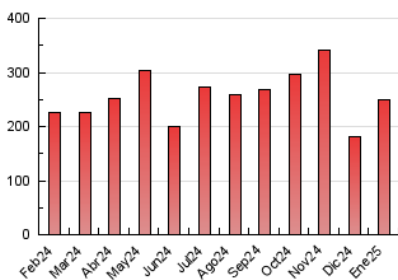

1. Cifras totales y promedios (Nacional)

MES - AÑO	NAVEGADORES UNICOS	VISITAS	PAGINAS
Enero - 2025	103.873	180.813	248.287
PROMEDIO DIARIO	5.283	5.984	8.009
PROMEDIO LUNES-VIERNES	5.045	5.780	7.904
PROMEDIO SABADO-DOMINGO	5.969	6.568	8.313
PAGINAS / VISITAS	1,34		
DURACION MEDIA VISITAS	0:02:04		
TIEMPO INTERACCIÓN MEDIO	0:01:38		

2. Secciones (Nacional)

	PAGINAS	%
HOME	22.908	9.23 %
RESTO	225.379	90.77 %

3. Por día del mes (Nacional)

Día	N. únicos	Visitas	Páginas	Día	N. únicos	Visitas	Páginas	Día	N. únicos	Visitas	Páginas
1	2.317	2.533	3.379	11	2.401	2.780	3.859	21	3.119	3.632	5.453
2	6.933	7.485	10.209	12	1.907	2.187	3.028	22	4.194	4.702	6.650
3	10.985	12.633	17.434	13	2.829	3.497	5.304	23	8.050	9.209	12.282
4	12.699	13.583	17.927	14	4.695	5.428	8.105	24	11.381	13.173	17.079
5	10.837	12.055	14.201	15	4.442	5.086	7.338	25	7.472	8.193	10.107
6	7.362	7.970	10.066	16	5.717	6.630	8.924	26	7.274	7.947	9.784
7	4.762	5.451	7.373	17	6.958	7.862	10.336	27	5.846	6.704	9.636
8	6.677	7.772	10.085	18	3.000	3.368	4.369	28	2.316	2.643	3.519
9	5.586	6.347	8.354	19	2.164	2.429	3.231	29	610	704	834
10	3.382	3.983	5.659	20	2.930	3.466	5.046	30	1.099	1.248	1.690
								31	3.837	4.789	7.026

4. Gráficas (Nacional)

4.1 Por día de la semana (promedio)

N. únicos / Visitas (x 100)

Páginas (x 100)

4.2 Por franja horaria (promedio)

Visitas_ (x 1000)

Páginas (x 1000)

4.3 Por meses

N. únicos / Visitas (x 1000)

Páginas (x 1000)

5. Observaciones

Este Medio Electrónico de Comunicación ha sido medido por la herramienta Google Analytics de Google (GA4).

6. Definiciones básicas (Para más información ver Normas Técnicas para el Control de los Medios Electrónicos de Comunicación)