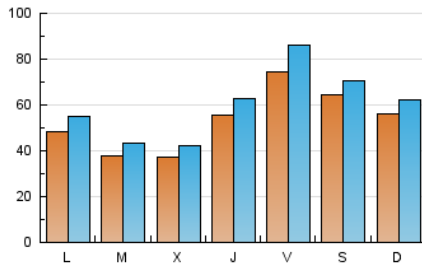

1. Cifras totales y promedios (Nacional e Internacional)

MES - AÑO	NAVEGADORES UNICOS	VISITAS	PAGINAS
Enero - 2025	105.114	182.999	252.248
PROMEDIO DIARIO	5.354	6.071	8.137
PROMEDIO LUNES-VIERNES	5.118	5.870	8.034
PROMEDIO SABADO-DOMINGO	6.033	6.649	8.433
PAGINAS / VISITAS	1,34		
DURACION MEDIA VISITAS	0:02:04		
TIEMPO INTERACCIÓN MEDIO	0:01:38		

2. Secciones (Nacional e Internacional)

	PAGINAS	%
HOME	23.528	9.33 %
RESTO	228.720	90.67 %

3. Por día del mes (Nacional e Internacional)

Día	N. únicos	Visitas	Páginas	Día	N. únicos	Visitas	Páginas	Día	N. únicos	Visitas	Páginas
1	2.368	2.593	3.448	11	2.437	2.825	3.917	21	3.161	3.684	5.518
2	7.039	7.613	10.381	12	1.962	2.255	3.123	22	4.246	4.776	6.750
3	11.120	12.907	17.708	13	2.889	3.577	5.445	23	8.130	9.346	12.429
4	12.787	13.681	18.076	14	4.759	5.496	8.239	24	11.584	13.326	17.271
5	10.913	12.156	14.329	15	4.524	5.178	7.532	25	7.556	8.349	10.297
6	7.434	8.045	10.209	16	5.787	6.753	9.047	26	7.362	8.046	9.976
7	4.824	5.533	7.468	17	7.040	7.916	10.491	27	5.944	6.850	9.808
8	6.749	7.826	10.181	18	3.041	3.403	4.444	28	2.361	2.692	3.583
9	5.665	6.421	8.465	19	2.206	2.477	3.301	29	618	714	845
10	3.433	4.053	5.742	20	2.993	3.551	5.169	30	1.144	1.294	1.897
								31	3.910	4.869	7.159

4. Gráficas (Nacional e Internacional)

4.1 Por día de la semana (promedio)

N. únicos / Visitas (x 100)

Páginas (x 100)

4.2 Por franja horaria (promedio)

Visitas_ (x 1000)

Páginas (x 1000)

4.3 Por meses