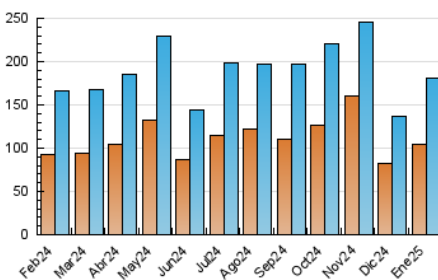

1. Cifras totales y promedios (Nacional)

MES - AÑO	NAVEGADORES UNICOS	VISITAS	PAGINAS
Enero - 2025	103.873	180.813	248.287
PROMEDIO DIARIO	5.283	5.984	8.009
PROMEDIO LUNES-VIERNES	5.045	5.780	7.904
PROMEDIO SABADO-DOMINGO	5.969	6.568	8.313
PAGINAS / VISITAS	1,34		
DURACION MEDIA VISITAS	0:02:04		
TIEMPO INTERACCIÓN MEDIO	0:01:38		

2. Secciones (Nacional)

	PAGINAS	%
HOME	22.908	9.23 %
RESTO	225.379	90.77 %

3. Por día del mes (Nacional)

Día	N. únicos	Visitas	Páginas	Día	N. únicos	Visitas	Páginas	Día	N. únicos	Visitas	Páginas
1	2.317	2.533	3.379	11	2.401	2.780	3.859	21	3.119	3.632	5.453
2	6.933	7.485	10.209	12	1.907	2.187	3.028	22	4.194	4.702	6.650
3	10.985	12.633	17.434	13	2.829	3.497	5.304	23	8.050	9.209	12.282
4	12.699	13.583	17.927	14	4.695	5.428	8.105	24	11.381	13.173	17.079
5	10.837	12.055	14.201	15	4.442	5.086	7.338	25	7.472	8.193	10.107
6	7.362	7.970	10.066	16	5.717	6.630	8.924	26	7.274	7.947	9.784
7	4.762	5.451	7.373	17	6.958	7.862	10.336	27	5.846	6.704	9.636
8	6.677	7.772	10.085	18	3.000	3.368	4.369	28	2.316	2.643	3.519
9	5.586	6.347	8.354	19	2.164	2.429	3.231	29	610	704	834
10	3.382	3.983	5.659	20	2.930	3.466	5.046	30	1.099	1.248	1.690
								31	3.837	4.789	7.026

4. Gráficas (Nacional)

4.1 Por día de la semana (promedio)

N. únicos / Visitas (x 100)

Páginas (x 100)

4.2 Por franja horaria (promedio)

Visitas_ (x 1000)

Páginas (x 1000)

4.3 Por meses

N. únicos / Visitas (x 1000)

Páginas (x 1000)

5. Observaciones

Este Medio Electrónico de Comunicación ha sido medido por la herramienta Google Analytics de Google (GA4).

6. Definiciones básicas (Para más información ver Normas Técnicas para el Control de los Medios Electrónicos de Comunicación)