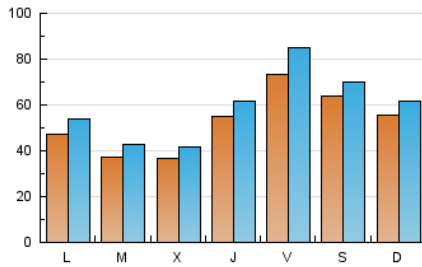

1. Cifras totales y promedios (Nacional)

MES - AÑO	NAVEGADORES UNICOS	VISITAS	PAGINAS
Enero - 2025	103.873	180.813	248.287
PROMEDIO DIARIO	5.283	5.984	8.009
PROMEDIO LUNES-VIERNES	5.045	5.780	7.904
PROMEDIO SABADO-DOMINGO	5.969	6.568	8.313
PAGINAS / VISITAS	1,34		
DURACION MEDIA VISITAS	0:02:04		
TIEMPO INTERACCIÓN MEDIO	0:01:38		

2. Secciones (Nacional)

	PAGINAS	%
HOME	22.908	9.23 %
RESTO	225.379	90.77 %

3. Por día del mes (Nacional)

Día	N. únicos	Visitas	Páginas	Día	N. únicos	Visitas	Páginas	Día	N. únicos	Visitas	Páginas
1	2.317	2.533	3.379	11	2.401	2.780	3.859	21	3.119	3.632	5.453
2	6.933	7.485	10.209	12	1.907	2.187	3.028	22	4.194	4.702	6.650
3	10.985	12.633	17.434	13	2.829	3.497	5.304	23	8.050	9.209	12.282
4	12.699	13.583	17.927	14	4.695	5.428	8.105	24	11.381	13.173	17.079
5	10.837	12.055	14.201	15	4.442	5.086	7.338	25	7.472	8.193	10.107
6	7.362	7.970	10.066	16	5.717	6.630	8.924	26	7.274	7.947	9.784
7	4.762	5.451	7.373	17	6.958	7.862	10.336	27	5.846	6.704	9.636
8	6.677	7.772	10.085	18	3.000	3.368	4.369	28	2.316	2.643	3.519
9	5.586	6.347	8.354	19	2.164	2.429	3.231	29	610	704	834
10	3.382	3.983	5.659	20	2.930	3.466	5.046	30	1.099	1.248	1.690
								31	3.837	4.789	7.026

4. Gráficas (Nacional)

4.1 Por día de la semana (promedio)

N. únicos / Visitas (x 100)

Páginas (x 100)

4.2 Por franja horaria (promedio)

Visitas_ (x 1000)

Páginas (x 1000)

4.3 Por meses