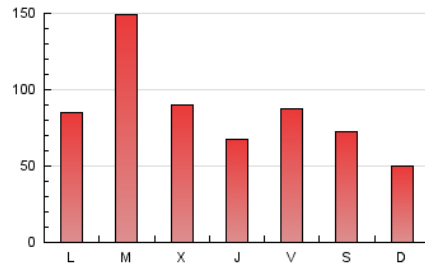

Páginas (x 100)