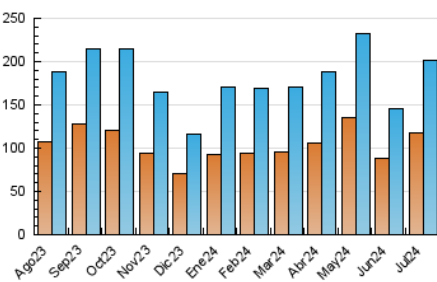

4.3 Por meses

N. únicos / Visitas (x 1000)