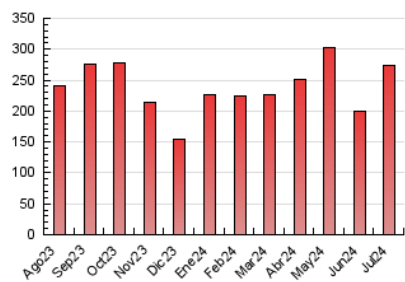

Páginas (x 1000)