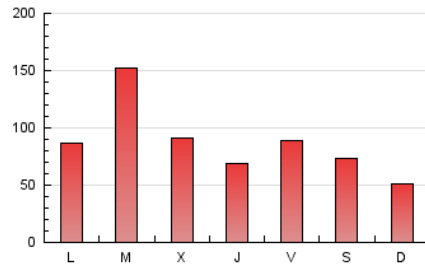

Páginas (x 100)