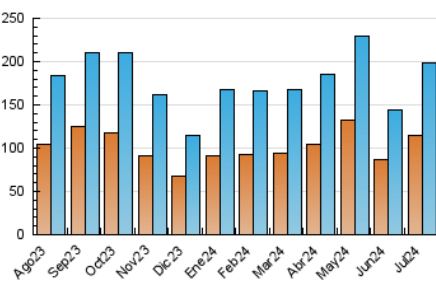

4.3 Por meses

N. únicos / Visitas (x 1000)