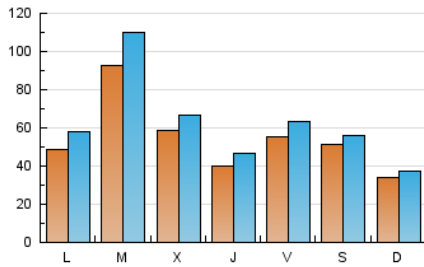

4. Gráficas (Nacional)

4.1 Por día de la semana (promedio)

N. únicos / Visitas (x 100)