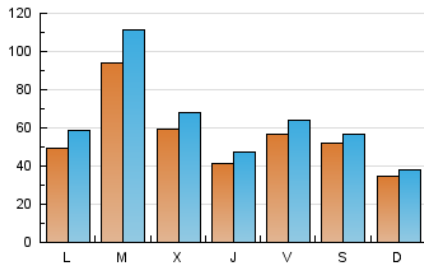

4. Gráficas (Nacional e Internacional)

4.1 Por día de la semana (promedio)

N. únicos / Visitas (x 100)