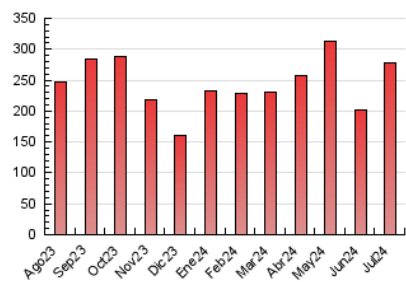

Páginas (x 1000)