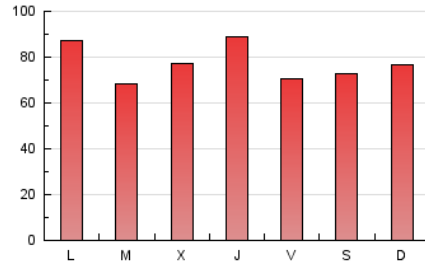

1. Cifras totales y promedios (Nacional)

MES - AÑO	NAVEGADORES UNICOS	VISITAS	PAGINAS
Agosto - 2023	103.722	183.456	239.912
PROMEDIO DIARIO	5.181	5.918	7.739
PROMEDIO LUNES-VIERNES	5.102	5.897	7.831
PROMEDIO SABADO-DOMINGO	5.409	5.978	7.474
PAGINAS / VISITAS	1,31		
DURACION MEDIA VISITAS	0:01:38		
TIEMPO INTERACCIÓN MEDIO	0:01:19		

2. Secciones (Nacional)

	PAGINAS	%
HOME	23.248	9.69 %
RESTO	216.664	90.31 %

3. Por día del mes (Nacional)

Día	N. únicos	Visitas	Páginas	Día	N. únicos	Visitas	Páginas	Día	N. únicos	Visitas	Páginas
1	4.315	5.257	7.339	11	5.649	6.557	8.619	21	3.202	3.781	5.363
2	4.138	4.998	6.539	12	5.534	6.109	7.692	22	4.612	5.441	7.240
3	4.181	5.170	6.717	13	5.107	5.701	6.822	23	6.942	7.886	10.337
4	3.781	4.655	6.456	14	5.773	6.371	7.914	24	6.357	7.177	9.236
5	2.673	3.067	4.040	15	3.492	3.856	4.687	25	4.803	5.720	7.467
6	5.789	6.459	7.804	16	3.269	3.845	5.291	26	5.267	5.941	7.995
7	9.108	10.149	13.688	17	4.226	4.928	6.570	27	7.546	8.272	10.529
8	5.631	6.120	8.104	18	3.680	4.121	5.789	28	4.758	5.511	7.861
9	4.186	4.805	6.209	19	6.964	7.648	9.310	29	4.045	4.818	6.702
10	3.934	4.636	6.220	20	4.391	4.629	5.598	30	6.610	7.805	10.126
								31	10.648	12.023	15.648

4. Gráficas (Nacional)

4.1 Por día de la semana (promedio)

N. únicos / Visitas (x 100)

Páginas (x 100)

4.2 Por franja horaria (promedio)

Visitas_ (x 1000)

Páginas (x 1000)

4.3 Por meses