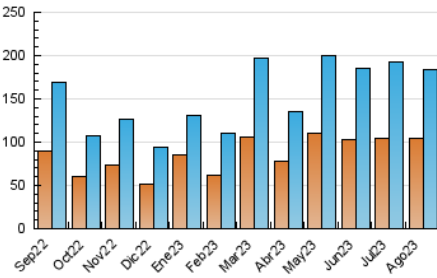

2. Secciones (Nacional)

	PAGINAS	%
HOME	23.248	9.69 %
RESTO	216.664	90.31 %

3. Por día del mes (Nacional)

Día	N. únicos	Visitas	Páginas	Día	N. únicos	Visitas	Páginas	Día	N. únicos	Visitas	Páginas
1	4.315	5.257	7.339	11	5.649	6.557	8.619	21	3.202	3.781	5.363
2	4.138	4.998	6.539	12	5.534	6.109	7.692	22	4.612	5.441	7.240
3	4.181	5.170	6.717	13	5.107	5.701	6.822	23	6.942	7.886	10.337
4	3.781	4.655	6.456	14	5.773	6.371	7.914	24	6.357	7.177	9.236
5	2.673	3.067	4.040	15	3.492	3.856	4.687	25	4.803	5.720	7.467
6	5.789	6.459	7.804	16	3.269	3.845	5.291	26	5.267	5.941	7.995
7	9.108	10.149	13.688	17	4.226	4.928	6.570	27	7.546	8.272	10.529
8	5.631	6.120	8.104	18	3.680	4.121	5.789	28	4.758	5.511	7.861
9	4.186	4.805	6.209	19	6.964	7.648	9.310	29	4.045	4.818	6.702
10	3.934	4.636	6.220	20	4.391	4.629	5.598	30	6.610	7.805	10.126
								31	10.648	12.023	15.648

4. Gráficas (Nacional)

4.1 Por día de la semana (promedio)

N. únicos / Visitas (x 100)

Páginas (x 100)

4.2 Por franja horaria (promedio)

Visitas_ (x 1000)

Páginas (x 1000)

4.3 Por meses

N. únicos / Visitas (x 1000)

Páginas (x 1000)

5. Observaciones

Este Medio Electrónico de Comunicación ha sido medido por la herramienta Google Analytics de Google (GA4)

6. Definiciones básicas (Para más información ver Normas Técnicas para el Control de los Medios Electrónicos de Comunicación)

Visita:

Una secuencia ininterrumpida de páginas servidas a un usuario válido. Si dicho usuario no realiza peticiones de páginas en un periodo de tiempo (30 min) la siguiente petición constituirá el inicio de una nueva visita.