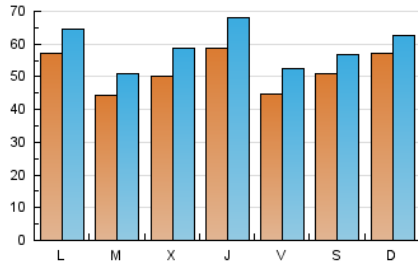

1. Cifras totales y promedios (Nacional)

MES - AÑO	NAVEGADORES UNICOS	VISITAS	PAGINAS
Agosto - 2023	103.722	183.456	239.912
PROMEDIO DIARIO	5.181	5.918	7.739
PROMEDIO LUNES-VIERNES	5.102	5.897	7.831
PROMEDIO SABADO-DOMINGO	5.409	5.978	7.474
PAGINAS / VISITAS	1,31		
DURACION MEDIA VISITAS	0:01:38		
TIEMPO INTERACCIÓN MEDIO	0:01:19		

2. Secciones (Nacional)

	PAGINAS	%
HOME	23.248	9.69 %
RESTO	216.664	90.31 %

3. Por día del mes (Nacional)

Día	N. únicos	Visitas	Páginas	Día	N. únicos	Visitas	Páginas	Día	N. únicos	Visitas	Páginas
1	4.315	5.257	7.339	11	5.649	6.557	8.619	21	3.202	3.781	5.363
2	4.138	4.998	6.539	12	5.534	6.109	7.692	22	4.612	5.441	7.240
3	4.181	5.170	6.717	13	5.107	5.701	6.822	23	6.942	7.886	10.337
4	3.781	4.655	6.456	14	5.773	6.371	7.914	24	6.357	7.177	9.236
5	2.673	3.067	4.040	15	3.492	3.856	4.687	25	4.803	5.720	7.467
6	5.789	6.459	7.804	16	3.269	3.845	5.291	26	5.267	5.941	7.995
7	9.108	10.149	13.688	17	4.226	4.928	6.570	27	7.546	8.272	10.529
8	5.631	6.120	8.104	18	3.680	4.121	5.789	28	4.758	5.511	7.861
9	4.186	4.805	6.209	19	6.964	7.648	9.310	29	4.045	4.818	6.702
10	3.934	4.636	6.220	20	4.391	4.629	5.598	30	6.610	7.805	10.126
								31	10.648	12.023	15.648

4. Gráficas (Nacional)

4.1 Por día de la semana (promedio)

N. únicos / Visitas (x 100)

Páginas (x 100)

4.2 Por franja horaria (promedio)

Visitas_ (x 1000)

Páginas (x 1000)

4.3 Por meses