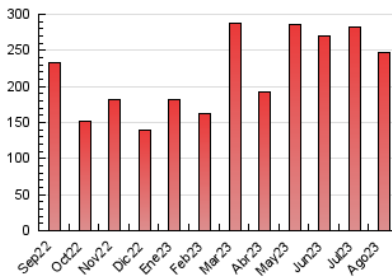

Páginas (x 1000)