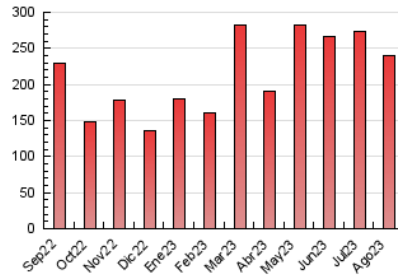

2. Secciones (Nacional)

	PAGINAS	%
HOME	23.248	9.69 %
RESTO	216.664	90.31 %

3. Por día del mes (Nacional)

Día	N. únicos	Visitas	Páginas	Día	N. únicos	Visitas	Páginas	Día	N. únicos	Visitas	Páginas
1	4.315	5.257	7.339	11	5.649	6.557	8.619	21	3.202	3.781	5.363
2	4.138	4.998	6.539	12	5.534	6.109	7.692	22	4.612	5.441	7.240
3	4.181	5.170	6.717	13	5.107	5.701	6.822	23	6.942	7.886	10.337
4	3.781	4.655	6.456	14	5.773	6.371	7.914	24	6.357	7.177	9.236
5	2.673	3.067	4.040	15	3.492	3.856	4.687	25	4.803	5.720	7.467
6	5.789	6.459	7.804	16	3.269	3.845	5.291	26	5.267	5.941	7.995
7	9.108	10.149	13.688	17	4.226	4.928	6.570	27	7.546	8.272	10.529
8	5.631	6.120	8.104	18	3.680	4.121	5.789	28	4.758	5.511	7.861
9	4.186	4.805	6.209	19	6.964	7.648	9.310	29	4.045	4.818	6.702
10	3.934	4.636	6.220	20	4.391	4.629	5.598	30	6.610	7.805	10.126
								31	10.648	12.023	15.648

4. Gráficas (Nacional)

4.1 Por día de la semana (promedio)

N. únicos / Visitas (x 100)

Páginas (x 100)

4.2 Por franja horaria (promedio)

Visitas_ (x 1000)

Páginas (x 1000)

4.3 Por meses

N. únicos / Visitas (x 1000)

Páginas (x 1000)

5. Observaciones

Este Medio Electrónico de Comunicación ha sido medido por la herramienta Google Analytics de Google (GA4)

6. Definiciones básicas (Para más información ver Normas Técnicas para el Control de los Medios Electrónicos de Comunicación)

Visita:

Una secuencia ininterrumpida de páginas servidas a un usuario válido. Si dicho usuario no realiza peticiones de páginas en un periodo de tiempo (30 min) la siguiente petición constituirá el inicio de una nueva visita.