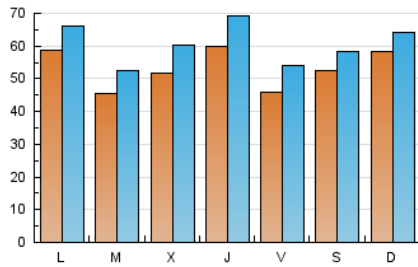

1. Cifras totales y promedios (Nacional e Internacional)

MES - AÑO	NAVEGADORES UNICOS	VISITAS	PAGINAS
Agosto - 2023	107.065	188.076	247.199
PROMEDIO DIARIO	5.318	6.067	7.974
PROMEDIO LUNES-VIERNES	5.241	6.051	8.026
PROMEDIO SABADO-DOMINGO	5.539	6.114	7.824
PAGINAS / VISITAS	1,31		
DURACION MEDIA VISITAS	0:01:38		
TIEMPO INTERACCIÓN MEDIO	0:01:19		

2. Secciones (Nacional e Internacional)

	PAGINAS	%
HOME	24.053	9.73 %
RESTO	223.146	90.27 %

3. Por día del mes (Nacional e Internacional)

Día	N. únicos	Visitas	Páginas	Día	N. únicos	Visitas	Páginas	Día	N. únicos	Visitas	Páginas
1	4.541	5.517	7.686	11	5.814	6.770	8.820	21	3.303	3.888	5.510
2	4.272	5.155	6.753	12	5.672	6.253	7.859	22	4.725	5.557	7.403
3	4.302	5.308	6.874	13	5.250	5.838	7.010	23	7.113	8.044	10.542
4	3.884	4.758	6.606	14	5.903	6.510	8.116	24	6.504	7.349	9.422
5	2.819	3.177	5.616	15	3.576	3.950	4.801	25	4.906	5.829	7.601
6	5.922	6.592	7.999	16	3.363	3.962	5.430	26	5.368	6.053	8.168
7	9.359	10.403	13.992	17	4.344	5.040	6.747	27	7.681	8.450	10.714
8	5.814	6.363	8.358	18	3.789	4.228	5.958	28	4.900	5.655	8.085
9	4.326	4.933	6.405	19	7.099	7.777	9.492	29	4.168	4.946	6.947
10	4.062	4.800	6.376	20	4.498	4.773	5.736	30	6.751	7.989	10.315
								31	10.817	12.209	15.858

4. Gráficas (Nacional e Internacional)

4.1 Por día de la semana (promedio)

N. únicos / Visitas (x 100)

Páginas (x 100)

4.2 Por franja horaria (promedio)

Visitas_ (x 1000)

Páginas (x 1000)

4.3 Por meses