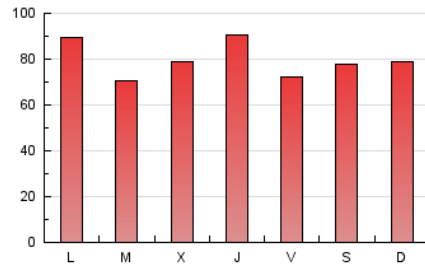

1. Cifras totales y promedios (Nacional e Internacional)

MES - AÑO	NAVEGADORES UNICOS	VISITAS	PAGINAS
Agosto - 2023	107.065	188.076	247.199
PROMEDIO DIARIO	5.318	6.067	7.974
PROMEDIO LUNES-VIERNES	5.241	6.051	8.026
PROMEDIO SABADO-DOMINGO	5.539	6.114	7.824
PAGINAS / VISITAS	1,31		
DURACION MEDIA VISITAS	0:01:38		
TIEMPO INTERACCIÓN MEDIO	0:01:19		

2. Secciones (Nacional e Internacional)

	PAGINAS	%
HOME	24.053	9.73 %
RESTO	223.146	90.27 %

3. Por día del mes (Nacional e Internacional)

Día	N. únicos	Visitas	Páginas	Día	N. únicos	Visitas	Páginas	Día	N. únicos	Visitas	Páginas
1	4.541	5.517	7.686	11	5.814	6.770	8.820	21	3.303	3.888	5.510
2	4.272	5.155	6.753	12	5.672	6.253	7.859	22	4.725	5.557	7.403
3	4.302	5.308	6.874	13	5.250	5.838	7.010	23	7.113	8.044	10.542
4	3.884	4.758	6.606	14	5.903	6.510	8.116	24	6.504	7.349	9.422
5	2.819	3.177	5.616	15	3.576	3.950	4.801	25	4.906	5.829	7.601
6	5.922	6.592	7.999	16	3.363	3.962	5.430	26	5.368	6.053	8.168
7	9.359	10.403	13.992	17	4.344	5.040	6.747	27	7.681	8.450	10.714
8	5.814	6.363	8.358	18	3.789	4.228	5.958	28	4.900	5.655	8.085
9	4.326	4.933	6.405	19	7.099	7.777	9.492	29	4.168	4.946	6.947
10	4.062	4.800	6.376	20	4.498	4.773	5.736	30	6.751	7.989	10.315
								31	10.817	12.209	15.858

4. Gráficas (Nacional e Internacional)

4.1 Por día de la semana (promedio)

N. únicos / Visitas (x 100)

Páginas (x 100)

4.2 Por franja horaria (promedio)

Visitas_ (x 1000)

Páginas (x 1000)

4.3 Por meses