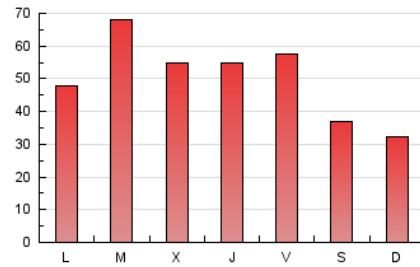

1. Cifras totales y promedios (Nacional)

MES - AÑO	NAVEGADORES UNICOS	VISITAS	PAGINAS
Diciembre - 2023	68.330	114.211	153.677
PROMEDIO DIARIO	3.252	3.684	4.957
PROMEDIO LUNES-VIERNES	3.700	4.210	5.666
PROMEDIO SABADO-DOMINGO	2.311	2.581	3.469
PAGINAS / VISITAS	1,35		
DURACION MEDIA VISITAS	0:01:56		
TIEMPO INTERACCIÓN MEDIO	0:01:28		

2. Secciones (Nacional)

	PAGINAS	%
HOME	18.163	11.82 %
RESTO	135.514	88.18 %

3. Por día del mes (Nacional)

Día	N. únicos	Visitas	Páginas	Día	N. únicos	Visitas	Páginas	Día	N. únicos	Visitas	Páginas
1	3.307	3.866	5.652	11	2.448	2.916	4.253	21	3.841	4.402	5.922
2	3.279	3.692	5.235	12	3.203	3.811	5.328	22	5.447	6.343	8.244
3	2.824	3.168	4.337	13	3.785	4.400	6.330	23	2.394	2.663	3.657
4	2.746	3.351	4.971	14	4.179	4.754	6.485	24	1.388	1.560	2.122
5	3.353	3.939	5.721	15	3.960	4.526	6.405	25	1.232	1.408	1.794
6	2.668	3.065	4.136	16	2.956	3.277	4.382	26	1.824	2.032	2.644
7	2.933	3.294	4.296	17	2.587	2.821	3.684	27	2.755	3.147	4.255
8	2.748	3.019	3.946	18	5.493	6.133	8.037	28	3.353	3.865	5.279
9	1.793	2.034	2.707	19	10.553	11.334	13.555	29	2.864	3.188	4.534
10	1.846	2.090	2.792	20	5.015	5.609	7.200	30	1.727	1.933	2.499
								31	2.318	2.571	3.275

4. Gráficas (Nacional)

4.1 Por día de la semana (promedio)

N. únicos / Visitas (x 100)

Páginas (x 100)

4.2 Por franja horaria (promedio)

Visitas_ (x 1000)

Páginas (x 1000)

4.3 Por meses