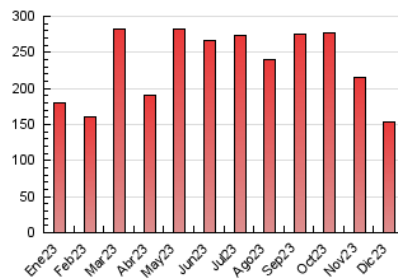

2. Secciones (Nacional)

	PAGINAS	%
HOME	18.163	11.82 %
RESTO	135.514	88.18 %

3. Por día del mes (Nacional)

Día	N. únicos	Visitas	Páginas	Día	N. únicos	Visitas	Páginas	Día	N. únicos	Visitas	Páginas
1	3.307	3.866	5.652	11	2.448	2.916	4.253	21	3.841	4.402	5.922
2	3.279	3.692	5.235	12	3.203	3.811	5.328	22	5.447	6.343	8.244
3	2.824	3.168	4.337	13	3.785	4.400	6.330	23	2.394	2.663	3.657
4	2.746	3.351	4.971	14	4.179	4.754	6.485	24	1.388	1.560	2.122
5	3.353	3.939	5.721	15	3.960	4.526	6.405	25	1.232	1.408	1.794
6	2.668	3.065	4.136	16	2.956	3.277	4.382	26	1.824	2.032	2.644
7	2.933	3.294	4.296	17	2.587	2.821	3.684	27	2.755	3.147	4.255
8	2.748	3.019	3.946	18	5.493	6.133	8.037	28	3.353	3.865	5.279
9	1.793	2.034	2.707	19	10.553	11.334	13.555	29	2.864	3.188	4.534
10	1.846	2.090	2.792	20	5.015	5.609	7.200	30	1.727	1.933	2.499
								31	2.318	2.571	3.275

4. Gráficas (Nacional)

4.1 Por día de la semana (promedio)

N. únicos / Visitas (x 100)

Páginas (x 100)

4.2 Por franja horaria (promedio)

Visitas_ (x 1000)

Páginas (x 1000)

4.3 Por meses

N. únicos / Visitas (x 1000)

Páginas (x 1000)

5. Observaciones

Este Medio Electrónico de Comunicación ha sido medido por la herramienta Google Analytics de Google (GA4)

6. Definiciones básicas (Para más información ver Normas Técnicas para el Control de los Medios Electrónicos de Comunicación)

Visita:

Una secuencia ininterrumpida de páginas servidas a un usuario válido. Si dicho usuario no realiza peticiones de páginas en un periodo de tiempo (30 min) la siguiente petición constituirá el inicio de una nueva visita.