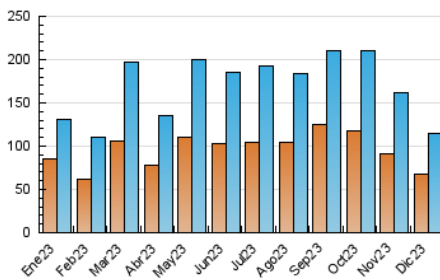

2. Secciones (Nacional)

	PAGINAS	%
HOME	18.163	11.82 %
RESTO	135.514	88.18 %

3. Por día del mes (Nacional)

Día	N. únicos	Visitas	Páginas	Día	N. únicos	Visitas	Páginas	Día	N. únicos	Visitas	Páginas
1	3.307	3.866	5.652	11	2.448	2.916	4.253	21	3.841	4.402	5.922
2	3.279	3.692	5.235	12	3.203	3.811	5.328	22	5.447	6.343	8.244
3	2.824	3.168	4.337	13	3.785	4.400	6.330	23	2.394	2.663	3.657
4	2.746	3.351	4.971	14	4.179	4.754	6.485	24	1.388	1.560	2.122
5	3.353	3.939	5.721	15	3.960	4.526	6.405	25	1.232	1.408	1.794
6	2.668	3.065	4.136	16	2.956	3.277	4.382	26	1.824	2.032	2.644
7	2.933	3.294	4.296	17	2.587	2.821	3.684	27	2.755	3.147	4.255
8	2.748	3.019	3.946	18	5.493	6.133	8.037	28	3.353	3.865	5.279
9	1.793	2.034	2.707	19	10.553	11.334	13.555	29	2.864	3.188	4.534
10	1.846	2.090	2.792	20	5.015	5.609	7.200	30	1.727	1.933	2.499
								31	2.318	2.571	3.275

4. Gráficas (Nacional)

4.1 Por día de la semana (promedio)

N. únicos / Visitas (x 100)

Páginas (x 100)

4.2 Por franja horaria (promedio)

Visitas_ (x 1000)

Páginas (x 1000)

4.3 Por meses

N. únicos / Visitas (x 1000)

Páginas (x 1000)

5. Observaciones

Este Medio Electrónico de Comunicación ha sido medido por la herramienta Google Analytics de Google (GA4)

6. Definiciones básicas (Para más información ver Normas Técnicas para el Control de los Medios Electrónicos de Comunicación)

Visita:

Una secuencia ininterrumpida de páginas servidas a un usuario válido. Si dicho usuario no realiza peticiones de páginas en un periodo de tiempo (30 min) la siguiente petición constituirá el inicio de una nueva visita.