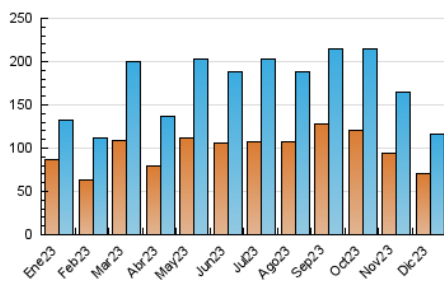

4.3 Por meses

N. únicos / Visitas (x 1000)