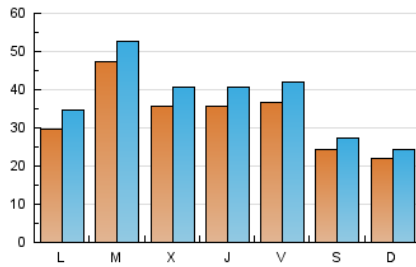

1. Cifras totales y promedios (Nacional)

MES - AÑO	NAVEGADORES UNICOS	VISITAS	PAGINAS
Diciembre - 2023	68.330	114.211	153.677
PROMEDIO DIARIO	3.252	3.684	4.957
PROMEDIO LUNES-VIERNES	3.700	4.210	5.666
PROMEDIO SABADO-DOMINGO	2.311	2.581	3.469
PAGINAS / VISITAS	1,35		
DURACION MEDIA VISITAS	0:01:56		
TIEMPO INTERACCIÓN MEDIO	0:01:28		

2. Secciones (Nacional)

	PAGINAS	%
HOME	18.163	11.82 %
RESTO	135.514	88.18 %

3. Por día del mes (Nacional)

Día	N. únicos	Visitas	Páginas	Día	N. únicos	Visitas	Páginas	Día	N. únicos	Visitas	Páginas
1	3.307	3.866	5.652	11	2.448	2.916	4.253	21	3.841	4.402	5.922
2	3.279	3.692	5.235	12	3.203	3.811	5.328	22	5.447	6.343	8.244
3	2.824	3.168	4.337	13	3.785	4.400	6.330	23	2.394	2.663	3.657
4	2.746	3.351	4.971	14	4.179	4.754	6.485	24	1.388	1.560	2.122
5	3.353	3.939	5.721	15	3.960	4.526	6.405	25	1.232	1.408	1.794
6	2.668	3.065	4.136	16	2.956	3.277	4.382	26	1.824	2.032	2.644
7	2.933	3.294	4.296	17	2.587	2.821	3.684	27	2.755	3.147	4.255
8	2.748	3.019	3.946	18	5.493	6.133	8.037	28	3.353	3.865	5.279
9	1.793	2.034	2.707	19	10.553	11.334	13.555	29	2.864	3.188	4.534
10	1.846	2.090	2.792	20	5.015	5.609	7.200	30	1.727	1.933	2.499
								31	2.318	2.571	3.275

4. Gráficas (Nacional)

4.1 Por día de la semana (promedio)

N. únicos / Visitas (x 100)

Páginas (x 100)

4.2 Por franja horaria (promedio)

Visitas_ (x 1000)

Páginas (x 1000)

4.3 Por meses