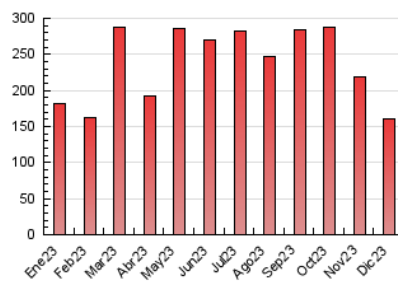

Páginas (x 1000)