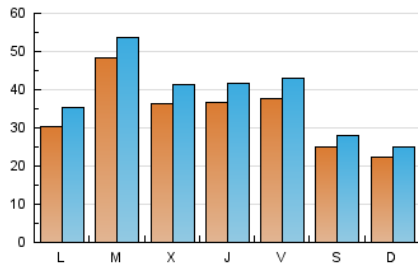

1. Cifras totales y promedios (Nacional e Internacional)

MES - AÑO	NAVEGADORES UNICOS	VISITAS	PAGINAS
Diciembre - 2023	70.302	116.794	160.086
PROMEDIO DIARIO	3.333	3.768	5.164
PROMEDIO LUNES-VIERNES	3.787	4.302	5.924
PROMEDIO SABADO-DOMINGO	2.379	2.644	3.568
PAGINAS / VISITAS	1,37		
DURACION MEDIA VISITAS	0:01:56		
TIEMPO INTERACCIÓN MEDIO	0:01:31		

2. Secciones (Nacional e Internacional)

	PAGINAS	%
HOME	18.705	11.68 %
RESTO	141.381	88.32 %

3. Por día del mes (Nacional e Internacional)

Día	N. únicos	Visitas	Páginas	Día	N. únicos	Visitas	Páginas	Día	N. únicos	Visitas	Páginas
1	3.377	3.922	5.755	11	2.522	2.990	4.361	21	3.905	4.479	6.021
2	3.328	3.745	5.319	12	3.261	3.879	5.412	22	5.656	6.572	8.495
3	2.873	3.205	4.428	13	3.862	4.485	6.453	23	2.612	2.821	3.913
4	2.812	3.401	5.076	14	4.274	4.856	6.644	24	1.431	1.609	2.181
5	3.438	4.051	5.833	15	4.046	4.648	6.532	25	1.276	1.455	1.856
6	2.742	3.177	4.258	16	3.008	3.325	4.452	26	1.869	2.081	2.727
7	3.011	3.381	4.397	17	2.644	2.885	3.796	27	2.836	3.241	4.355
8	2.842	3.134	4.060	18	5.585	6.253	8.163	28	3.427	3.935	5.393
9	1.835	2.079	2.768	19	10.746	11.440	16.630	29	2.951	3.288	4.664
10	1.885	2.131	2.866	20	5.089	5.683	7.325	30	1.791	2.005	2.602
								31	2.378	2.638	3.351

4. Gráficas (Nacional e Internacional)

4.1 Por día de la semana (promedio)

N. únicos / Visitas (x 100)

Páginas (x 100)

4.2 Por franja horaria (promedio)

Visitas_ (x 1000)

Páginas (x 1000)

4.3 Por meses