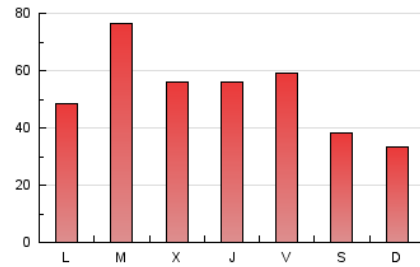

1. Cifras totales y promedios (Nacional e Internacional)

MES - AÑO	NAVEGADORES UNICOS	VISITAS	PAGINAS
Diciembre - 2023	70.302	116.794	160.086
PROMEDIO DIARIO	3.333	3.768	5.164
PROMEDIO LUNES-VIERNES	3.787	4.302	5.924
PROMEDIO SABADO-DOMINGO	2.379	2.644	3.568
PAGINAS / VISITAS	1,37		
DURACION MEDIA VISITAS	0:01:56		
TIEMPO INTERACCIÓN MEDIO	0:01:31		

2. Secciones (Nacional e Internacional)

	PAGINAS	%
HOME	18.705	11.68 %
RESTO	141.381	88.32 %

3. Por día del mes (Nacional e Internacional)

Día	N. únicos	Visitas	Páginas	Día	N. únicos	Visitas	Páginas	Día	N. únicos	Visitas	Páginas
1	3.377	3.922	5.755	11	2.522	2.990	4.361	21	3.905	4.479	6.021
2	3.328	3.745	5.319	12	3.261	3.879	5.412	22	5.656	6.572	8.495
3	2.873	3.205	4.428	13	3.862	4.485	6.453	23	2.612	2.821	3.913
4	2.812	3.401	5.076	14	4.274	4.856	6.644	24	1.431	1.609	2.181
5	3.438	4.051	5.833	15	4.046	4.648	6.532	25	1.276	1.455	1.856
6	2.742	3.177	4.258	16	3.008	3.325	4.452	26	1.869	2.081	2.727
7	3.011	3.381	4.397	17	2.644	2.885	3.796	27	2.836	3.241	4.355
8	2.842	3.134	4.060	18	5.585	6.253	8.163	28	3.427	3.935	5.393
9	1.835	2.079	2.768	19	10.746	11.440	16.630	29	2.951	3.288	4.664
10	1.885	2.131	2.866	20	5.089	5.683	7.325	30	1.791	2.005	2.602
								31	2.378	2.638	3.351

4. Gráficas (Nacional e Internacional)

4.1 Por día de la semana (promedio)

N. únicos / Visitas (x 100)

Páginas (x 100)

4.2 Por franja horaria (promedio)

Visitas_ (x 1000)

Páginas (x 1000)

4.3 Por meses