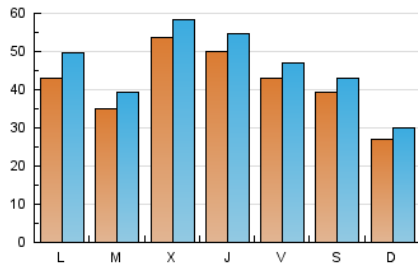

1. Cifras totales y promedios (Nacional e Internacional)

MES - AÑO	NAVEGADORES UNICOS	VISITAS	PAGINAS
Diciembre - 2024	83.550	138.890	186.054
PROMEDIO DIARIO	4.087	4.541	6.002
PROMEDIO LUNES-VIERNES	4.433	4.931	6.515
PROMEDIO SABADO-DOMINGO	3.239	3.586	4.746
PAGINAS / VISITAS	1,32		
DURACION MEDIA VISITAS	0:01:50		
TIEMPO INTERACCIÓN MEDIO	0:01:29		

2. Secciones (Nacional e Internacional)

	PAGINAS	%
HOME	21.002	11.29 %
RESTO	165.052	88.71 %

3. Por día del mes (Nacional e Internacional)

Día	N. únicos	Visitas	Páginas	Día	N. únicos	Visitas	Páginas	Día	N. únicos	Visitas	Páginas
1	1.754	1.999	2.668	11	4.489	5.064	6.782	21	5.473	5.889	7.264
2	2.382	2.940	4.553	12	8.714	9.198	11.737	22	4.586	5.104	6.382
3	4.396	4.828	6.903	13	2.438	2.815	3.989	23	10.560	11.958	14.703
4	11.533	12.007	14.517	14	3.077	3.340	4.451	24	5.819	6.338	7.975
5	5.073	5.391	6.995	15	2.727	2.986	3.746	25	2.968	3.310	4.056
6	6.789	7.271	8.388	16	2.645	3.166	4.657	26	2.203	2.448	3.131
7	3.292	3.618	4.374	17	3.177	3.783	5.296	27	1.975	2.280	3.292
8	2.565	2.889	3.587	18	2.455	2.949	4.423	28	3.851	4.354	7.469
9	4.037	4.577	6.348	19	3.990	4.852	6.757	29	1.824	2.095	2.776
10	2.702	3.160	4.648	20	6.028	6.444	8.829	30	1.833	2.144	3.111
								31	1.328	1.567	2.247

4. Gráficas (Nacional e Internacional)

4.1 Por día de la semana (promedio)

N. únicos / Visitas (x 100)

Páginas (x 100)

4.2 Por franja horaria (promedio)

Visitas_ (x 1000)

Páginas (x 1000)

4.3 Por meses