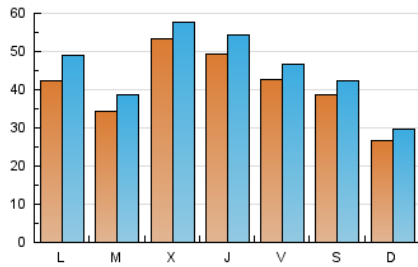

1. Cifras totales y promedios (Nacional)

MES - AÑO	NAVEGADORES UNICOS	VISITAS	PAGINAS
Diciembre - 2024	82.366	136.944	181.729
PROMEDIO DIARIO	4.036	4.483	5.862
PROMEDIO LUNES-VIERNES	4.384	4.873	6.435
PROMEDIO SABADO-DOMINGO	3.187	3.528	4.462
PAGINAS / VISITAS	1,31		
DURACION MEDIA VISITAS	0:01:51		
TIEMPO INTERACCIÓN MEDIO	0:01:29		

2. Secciones (Nacional)

	PAGINAS	%
HOME	20.476	11.27 %
RESTO	161.253	88.73 %

3. Por día del mes (Nacional)

Día	N. únicos	Visitas	Páginas	Día	N. únicos	Visitas	Páginas	Día	N. únicos	Visitas	Páginas
1	1.714	1.948	2.599	11	4.453	5.013	6.729	21	5.417	5.816	7.176
2	2.329	2.887	4.480	12	8.661	9.163	11.647	22	4.523	5.028	6.285
3	4.329	4.756	6.818	13	2.402	2.804	3.924	23	10.473	11.857	14.545
4	11.484	11.927	14.407	14	3.036	3.283	4.383	24	5.753	6.249	7.874
5	5.034	5.332	6.938	15	2.696	2.944	3.695	25	2.920	3.259	3.981
6	6.739	7.232	8.304	16	2.599	3.097	4.590	26	2.159	2.399	3.065
7	3.254	3.591	4.310	17	3.138	3.731	5.238	27	1.936	2.229	3.236
8	2.534	2.853	3.533	18	2.412	2.902	4.329	28	3.714	4.242	5.459
9	3.982	4.506	6.263	19	3.926	4.774	6.663	29	1.791	2.051	2.715
10	2.661	3.089	4.571	20	5.979	6.397	8.750	30	1.782	2.087	3.032
								31	1.288	1.519	2.190

4. Gráficas (Nacional)

4.1 Por día de la semana (promedio)

N. únicos / Visitas (x 100)

Páginas (x 100)

4.2 Por franja horaria (promedio)

Visitas_ (x 1000)

Páginas (x 1000)

4.3 Por meses