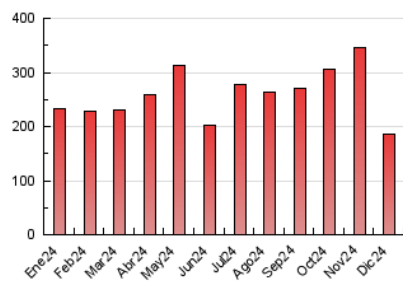

Páginas (x 1000)