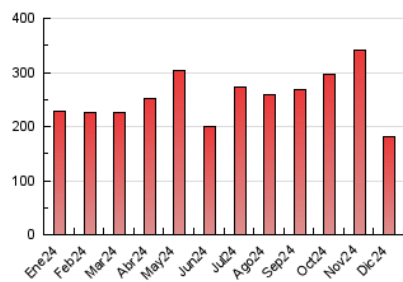

1. Cifras totales y promedios (Nacional)

MES - AÑO	NAVEGADORES UNICOS	VISITAS	PAGINAS
Diciembre - 2024	82.366	136.944	181.729
PROMEDIO DIARIO	4.036	4.483	5.862
PROMEDIO LUNES-VIERNES	4.384	4.873	6.435
PROMEDIO SABADO-DOMINGO	3.187	3.528	4.462
PAGINAS / VISITAS	1,31		
DURACION MEDIA VISITAS	0:01:51		
TIEMPO INTERACCIÓN MEDIO	0:01:29		

2. Secciones (Nacional)

	PAGINAS	%
HOME	20.476	11.27 %
RESTO	161.253	88.73 %

3. Por día del mes (Nacional)

Día	N. únicos	Visitas	Páginas	Día	N. únicos	Visitas	Páginas	Día	N. únicos	Visitas	Páginas
1	1.714	1.948	2.599	11	4.453	5.013	6.729	21	5.417	5.816	7.176
2	2.329	2.887	4.480	12	8.661	9.163	11.647	22	4.523	5.028	6.285
3	4.329	4.756	6.818	13	2.402	2.804	3.924	23	10.473	11.857	14.545
4	11.484	11.927	14.407	14	3.036	3.283	4.383	24	5.753	6.249	7.874
5	5.034	5.332	6.938	15	2.696	2.944	3.695	25	2.920	3.259	3.981
6	6.739	7.232	8.304	16	2.599	3.097	4.590	26	2.159	2.399	3.065
7	3.254	3.591	4.310	17	3.138	3.731	5.238	27	1.936	2.229	3.236
8	2.534	2.853	3.533	18	2.412	2.902	4.329	28	3.714	4.242	5.459
9	3.982	4.506	6.263	19	3.926	4.774	6.663	29	1.791	2.051	2.715
10	2.661	3.089	4.571	20	5.979	6.397	8.750	30	1.782	2.087	3.032
								31	1.288	1.519	2.190

4. Gráficas (Nacional)

4.1 Por día de la semana (promedio)

N. únicos / Visitas (x 100)

Páginas (x 100)

4.2 Por franja horaria (promedio)

Visitas_ (x 1000)

Páginas (x 1000)

4.3 Por meses

N. únicos / Visitas (x 1000)

Páginas (x 1000)

5. Observaciones

Este Medio Electrónico de Comunicación ha sido medido por la herramienta Google Analytics de Google (GA4).

6. Definiciones básicas (Para más información ver Normas Técnicas para el Control de los Medios Electrónicos de Comunicación)