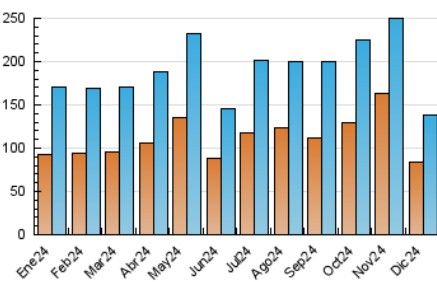

4.3 Por meses

N. únicos / Visitas (x 1000)