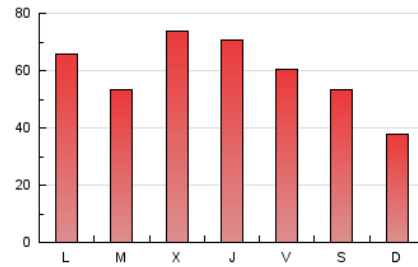

1. Cifras totales y promedios (Nacional)

MES - AÑO	NAVEGADORES UNICOS	VISITAS	PAGINAS
Diciembre - 2024	82.366	136.944	181.729
PROMEDIO DIARIO	4.036	4.483	5.862
PROMEDIO LUNES-VIERNES	4.384	4.873	6.435
PROMEDIO SABADO-DOMINGO	3.187	3.528	4.462
PAGINAS / VISITAS	1,31		
DURACION MEDIA VISITAS	0:01:51		
TIEMPO INTERACCIÓN MEDIO	0:01:29		

2. Secciones (Nacional)

	PAGINAS	%
HOME	20.476	11.27 %
RESTO	161.253	88.73 %

3. Por día del mes (Nacional)

Día	N. únicos	Visitas	Páginas	Día	N. únicos	Visitas	Páginas	Día	N. únicos	Visitas	Páginas
1	1.714	1.948	2.599	11	4.453	5.013	6.729	21	5.417	5.816	7.176
2	2.329	2.887	4.480	12	8.661	9.163	11.647	22	4.523	5.028	6.285
3	4.329	4.756	6.818	13	2.402	2.804	3.924	23	10.473	11.857	14.545
4	11.484	11.927	14.407	14	3.036	3.283	4.383	24	5.753	6.249	7.874
5	5.034	5.332	6.938	15	2.696	2.944	3.695	25	2.920	3.259	3.981
6	6.739	7.232	8.304	16	2.599	3.097	4.590	26	2.159	2.399	3.065
7	3.254	3.591	4.310	17	3.138	3.731	5.238	27	1.936	2.229	3.236
8	2.534	2.853	3.533	18	2.412	2.902	4.329	28	3.714	4.242	5.459
9	3.982	4.506	6.263	19	3.926	4.774	6.663	29	1.791	2.051	2.715
10	2.661	3.089	4.571	20	5.979	6.397	8.750	30	1.782	2.087	3.032
								31	1.288	1.519	2.190

4. Gráficas (Nacional)

4.1 Por día de la semana (promedio)

N. únicos / Visitas (x 100)

Páginas (x 100)

4.2 Por franja horaria (promedio)

Visitas_ (x 1000)

Páginas (x 1000)

4.3 Por meses