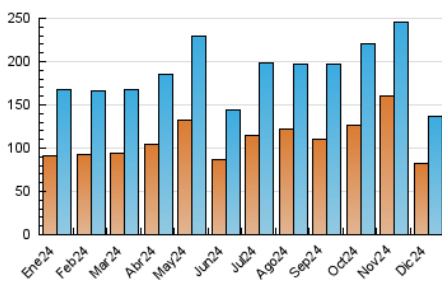

1. Cifras totales y promedios (Nacional)

MES - AÑO	NAVEGADORES UNICOS	VISITAS	PAGINAS
Diciembre - 2024	82.366	136.944	181.729
PROMEDIO DIARIO	4.036	4.483	5.862
PROMEDIO LUNES-VIERNES	4.384	4.873	6.435
PROMEDIO SABADO-DOMINGO	3.187	3.528	4.462
PAGINAS / VISITAS	1,31		
DURACION MEDIA VISITAS	0:01:51		
TIEMPO INTERACCIÓN MEDIO	0:01:29		

2. Secciones (Nacional)

	PAGINAS	%
HOME	20.476	11.27 %
RESTO	161.253	88.73 %

3. Por día del mes (Nacional)

Día	N. únicos	Visitas	Páginas	Día	N. únicos	Visitas	Páginas	Día	N. únicos	Visitas	Páginas
1	1.714	1.948	2.599	11	4.453	5.013	6.729	21	5.417	5.816	7.176
2	2.329	2.887	4.480	12	8.661	9.163	11.647	22	4.523	5.028	6.285
3	4.329	4.756	6.818	13	2.402	2.804	3.924	23	10.473	11.857	14.545
4	11.484	11.927	14.407	14	3.036	3.283	4.383	24	5.753	6.249	7.874
5	5.034	5.332	6.938	15	2.696	2.944	3.695	25	2.920	3.259	3.981
6	6.739	7.232	8.304	16	2.599	3.097	4.590	26	2.159	2.399	3.065
7	3.254	3.591	4.310	17	3.138	3.731	5.238	27	1.936	2.229	3.236
8	2.534	2.853	3.533	18	2.412	2.902	4.329	28	3.714	4.242	5.459
9	3.982	4.506	6.263	19	3.926	4.774	6.663	29	1.791	2.051	2.715
10	2.661	3.089	4.571	20	5.979	6.397	8.750	30	1.782	2.087	3.032
								31	1.288	1.519	2.190

4. Gráficas (Nacional)

4.1 Por día de la semana (promedio)

N. únicos / Visitas (x 100)

Páginas (x 100)

4.2 Por franja horaria (promedio)

Visitas_ (x 1000)

Páginas (x 1000)

4.3 Por meses

N. únicos / Visitas (x 1000)

Páginas (x 1000)

5. Observaciones

Este Medio Electrónico de Comunicación ha sido medido por la herramienta Google Analytics de Google (GA4).

6. Definiciones básicas (Para más información ver Normas Técnicas para el Control de los Medios Electrónicos de Comunicación)