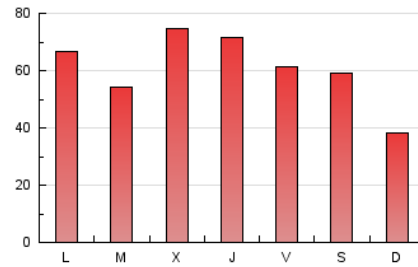

1. Cifras totales y promedios (Nacional e Internacional)

MES - AÑO	NAVEGADORES UNICOS	VISITAS	PAGINAS
Diciembre - 2024	83.550	138.890	186.054
PROMEDIO DIARIO	4.087	4.541	6.002
PROMEDIO LUNES-VIERNES	4.433	4.931	6.515
PROMEDIO SABADO-DOMINGO	3.239	3.586	4.746
PAGINAS / VISITAS	1,32		
DURACION MEDIA VISITAS	0:01:50		
TIEMPO INTERACCIÓN MEDIO	0:01:29		

2. Secciones (Nacional e Internacional)

	PAGINAS	%
HOME	21.002	11.29 %
RESTO	165.052	88.71 %

3. Por día del mes (Nacional e Internacional)

Día	N. únicos	Visitas	Páginas	Día	N. únicos	Visitas	Páginas	Día	N. únicos	Visitas	Páginas
1	1.754	1.999	2.668	11	4.489	5.064	6.782	21	5.473	5.889	7.264
2	2.382	2.940	4.553	12	8.714	9.198	11.737	22	4.586	5.104	6.382
3	4.396	4.828	6.903	13	2.438	2.815	3.989	23	10.560	11.958	14.703
4	11.533	12.007	14.517	14	3.077	3.340	4.451	24	5.819	6.338	7.975
5	5.073	5.391	6.995	15	2.727	2.986	3.746	25	2.968	3.310	4.056
6	6.789	7.271	8.388	16	2.645	3.166	4.657	26	2.203	2.448	3.131
7	3.292	3.618	4.374	17	3.177	3.783	5.296	27	1.975	2.280	3.292
8	2.565	2.889	3.587	18	2.455	2.949	4.423	28	3.851	4.354	7.469
9	4.037	4.577	6.348	19	3.990	4.852	6.757	29	1.824	2.095	2.776
10	2.702	3.160	4.648	20	6.028	6.444	8.829	30	1.833	2.144	3.111
								31	1.328	1.567	2.247

4. Gráficas (Nacional e Internacional)

4.1 Por día de la semana (promedio)

N. únicos / Visitas (x 100)

Páginas (x 100)

4.2 Por franja horaria (promedio)

Visitas_ (x 1000)

Páginas (x 1000)

4.3 Por meses