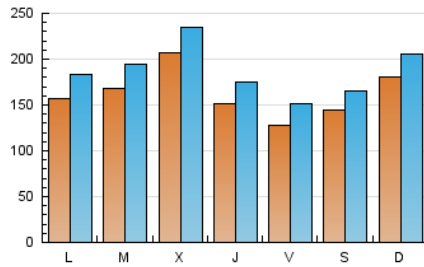

4. Gráficas (Nacional)

4.1 Por día de la semana (promedio)

N. únicos / Visitas (x 100)