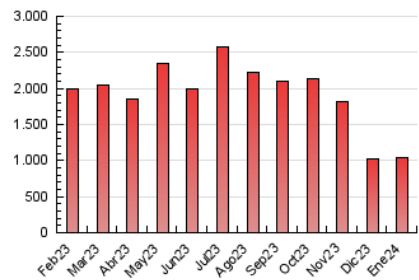

### 3. Por día del mes (Nacional e Internacional)

Día	N. únicos	Visitas	Páginas	Día	N. únicos	Visitas	Páginas	Día	N. únicos	Visitas	Páginas
1	12.705	14.523	23.478	11	12.065	14.456	27.564	21	18.476	21.617	35.005
2	21.101	23.516	39.140	12	11.038	13.278	25.351	22	17.570	20.320	35.723
3	14.607	16.992	30.795	13	16.144	18.280	30.711	23	26.438	30.651	47.643
4	15.529	18.561	33.192	14	22.515	24.517	41.038	24	53.261	57.276	79.880
5	15.161	17.874	31.188	15	20.307	23.567	38.342	25	23.796	25.995	41.723
6	20.647	23.073	38.496	16	13.402	16.090	29.291	26	13.595	15.805	27.431
7	21.239	24.170	38.609	17	11.079	13.345	26.137	27	9.484	11.242	20.505
8	17.747	21.159	37.160	18	11.978	14.488	28.291	28	13.123	15.452	27.343
9	14.283	16.569	30.721	19	14.586	17.363	30.299	29	14.036	16.242	30.764
10	14.005	17.354	31.885	20	13.941	16.312	27.777	30	13.112	15.573	29.113
								31	14.848	17.249	31.300

##### 4.1 Por día de la semana (promedio)

N. únicos / Visitas (x 100)

Páginas (x 100)

##### 4.2 Por franja horaria (promedio)

Visitas\_ (x 1000)

Páginas (x 1000)

##### 4.3 Por meses

N. únicos / Visitas (x 1000)

Páginas (x 1000)