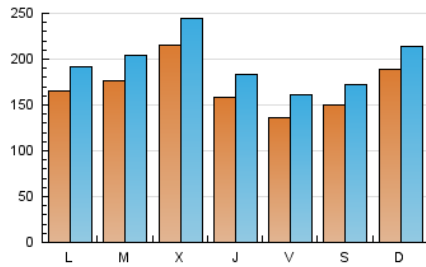

4. Gráficas (Nacional e Internacional)

4.1 Por día de la semana (promedio)

N. únicos / Visitas (x 100)