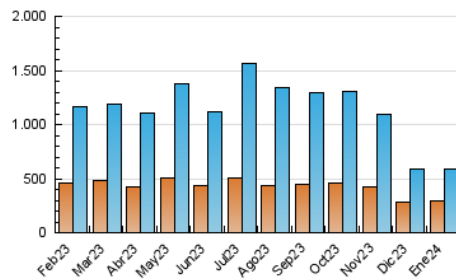

#### 3. Por día del mes (Nacional)

Día	N. únicos	Visitas	Páginas	Día	N. únicos	Visitas	Páginas	Día	N. únicos	Visitas	Páginas
1	12.010	13.678	22.273	11	11.393	13.666	26.094	21	17.687	20.535	33.616
2	20.257	22.631	37.669	12	10.245	12.383	23.704	22	16.620	19.266	33.906
3	13.853	16.109	29.421	13	15.539	17.521	29.345	23	25.427	29.378	45.794
4	14.795	17.631	31.815	14	21.458	23.790	39.551	24	52.001	55.612	77.821
5	14.365	16.856	29.565	15	19.385	22.574	36.649	25	22.870	25.007	40.106
6	19.990	22.345	36.706	16	12.464	15.066	27.630	26	12.906	14.855	26.140
7	20.509	23.254	37.324	17	10.281	12.436	24.531	27	8.893	10.517	19.380
8	17.040	20.345	35.645	18	11.223	13.759	26.904	28	12.429	14.721	25.995
9	13.519	15.710	29.166	19	13.763	16.389	28.699	29	13.304	15.472	29.249
10	13.459	16.561	30.410	20	13.351	15.544	26.545	30	12.312	14.670	27.666
								31	14.070	16.459	29.778

##### 4.1 Por día de la semana (promedio)

N. únicos / Visitas (x 100)

Páginas (x 100)

##### 4.2 Por franja horaria (promedio)

Visitas\_ (x 1000)

Páginas (x 1000)

##### 4.3 Por meses

N. únicos / Visitas (x 1000)

Páginas (x 1000)