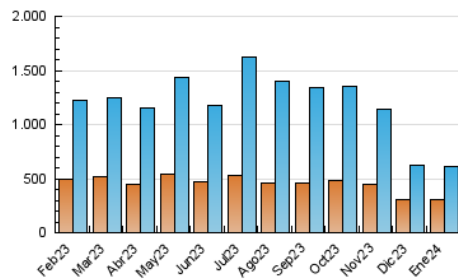

### 3. Por día del mes (Nacional e Internacional)

Día	N. únicos	Visitas	Páginas	Día	N. únicos	Visitas	Páginas	Día	N. únicos	Visitas	Páginas
1	12.705	14.523	23.478	11	12.065	14.456	27.564	21	18.476	21.617	35.005
2	21.101	23.516	39.140	12	11.038	13.278	25.351	22	17.570	20.320	35.723
3	14.607	16.992	30.795	13	16.144	18.280	30.711	23	26.438	30.651	47.643
4	15.529	18.561	33.192	14	22.515	24.517	41.038	24	53.261	57.276	79.880
5	15.161	17.874	31.188	15	20.307	23.567	38.342	25	23.796	25.995	41.723
6	20.647	23.073	38.496	16	13.402	16.090	29.291	26	13.595	15.805	27.431
7	21.239	24.170	38.609	17	11.079	13.345	26.137	27	9.484	11.242	20.505
8	17.747	21.159	37.160	18	11.978	14.488	28.291	28	13.123	15.452	27.343
9	14.283	16.569	30.721	19	14.586	17.363	30.299	29	14.036	16.242	30.764
10	14.005	17.354	31.885	20	13.941	16.312	27.777	30	13.112	15.573	29.113
								31	14.848	17.249	31.300

##### 4.1 Por día de la semana (promedio)

N. únicos / Visitas (x 100)

Páginas (x 100)

##### 4.2 Por franja horaria (promedio)

Visitas\_ (x 1000)

Páginas (x 1000)

##### 4.3 Por meses

N. únicos / Visitas (x 1000)

Páginas (x 1000)