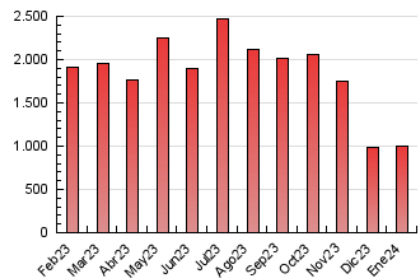

#### 3. Por día del mes (Nacional)

Día	N. únicos	Visitas	Páginas	Día	N. únicos	Visitas	Páginas	Día	N. únicos	Visitas	Páginas
1	12.010	13.678	22.273	11	11.393	13.666	26.094	21	17.687	20.535	33.616
2	20.257	22.631	37.669	12	10.245	12.383	23.704	22	16.620	19.266	33.906
3	13.853	16.109	29.421	13	15.539	17.521	29.345	23	25.427	29.378	45.794
4	14.795	17.631	31.815	14	21.458	23.790	39.551	24	52.001	55.612	77.821
5	14.365	16.856	29.565	15	19.385	22.574	36.649	25	22.870	25.007	40.106
6	19.990	22.345	36.706	16	12.464	15.066	27.630	26	12.906	14.855	26.140
7	20.509	23.254	37.324	17	10.281	12.436	24.531	27	8.893	10.517	19.380
8	17.040	20.345	35.645	18	11.223	13.759	26.904	28	12.429	14.721	25.995
9	13.519	15.710	29.166	19	13.763	16.389	28.699	29	13.304	15.472	29.249
10	13.459	16.561	30.410	20	13.351	15.544	26.545	30	12.312	14.670	27.666
								31	14.070	16.459	29.778

##### 4.1 Por día de la semana (promedio)

N. únicos / Visitas (x 100)

Páginas (x 100)

##### 4.2 Por franja horaria (promedio)

Visitas\_ (x 1000)

Páginas (x 1000)

##### 4.3 Por meses

N. únicos / Visitas (x 1000)

Páginas (x 1000)