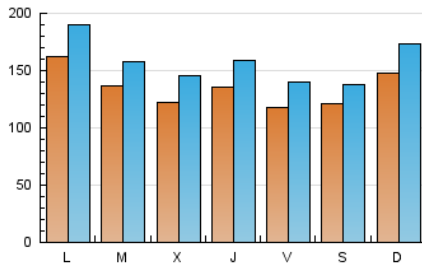

el Periódico

1. Cifras totales y promedios (Nacional)

MES - AÑO	NAVEGADORES UNICOS	VISITAS	PAGINAS
Febrero - 2024	229.683	456.936	815.631
PROMEDIO DIARIO	13.479	15.756	28.125
PROMEDIO LUNES-VIERNES	13.495	15.836	28.719
PROMEDIO SABADO-DOMINGO	13.436	15.546	26.566
PAGINAS / VISITAS	1,79		
DURACION MEDIA VISITAS	0:05:04		
TIEMPO INTERACCIÓN MEDIO	0:02:30		

2. Secciones (Nacional)

	PAGINAS	%
HOME	245.923	30.15 %
RESTO	569.708	69.85 %

3. Por día del mes (Nacional)

Día	N. únicos	Visitas	Páginas	Día	N. únicos	Visitas	Páginas	Día	N. únicos	Visitas	Páginas
1	18.591	21.953	37.532	11	12.753	14.911	25.535	21	13.640	15.729	29.035
2	14.167	16.511	28.654	12	17.051	19.432	33.494	22	15.591	17.964	30.879
3	12.262	13.903	24.216	13	15.205	17.562	31.232	23	12.700	15.135	27.655
4	11.559	13.581	23.641	14	11.445	13.213	25.319	24	13.730	15.398	25.994
5	12.671	15.111	29.273	15	10.717	12.638	24.504	25	23.017	26.765	43.027
6	13.022	14.994	28.232	16	9.748	11.678	22.424	26	23.912	27.536	45.026
7	11.987	14.991	27.408	17	12.425	13.982	23.978	27	15.828	18.301	31.232
8	11.235	13.205	26.272	18	11.787	13.919	24.877	28	11.939	14.206	25.510
9	10.656	12.727	23.600	19	11.237	13.738	26.751	29	11.509	13.527	25.216
10	9.954	11.912	21.260	20	10.543	12.414	23.855				

4. Gráficas (Nacional)

4.1 Por día de la semana (promedio)

N. únicos / Visitas (x 100)

Páginas (x 100)

4.2 Por franja horaria (promedio)

Visitas_ (x 1000)

Páginas (x 1000)

4.3 Por meses