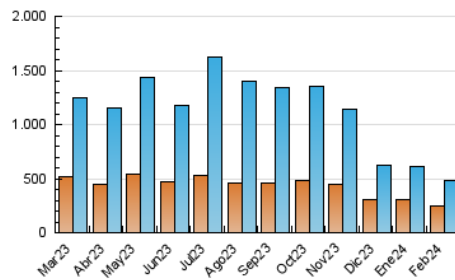

4.3 Por meses

N. únicos / Visitas (x 1000)