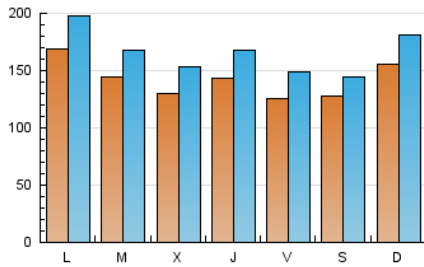

el Periódico

1. Cifras totales y promedios (Nacional e Internacional)

MES - AÑO	NAVEGADORES UNICOS	VISITAS	PAGINAS
Febrero - 2024	244.020	481.697	856.433
PROMEDIO DIARIO	14.218	16.610	29.532
PROMEDIO LUNES-VIERNES	14.246	16.718	30.172
PROMEDIO SABADO-DOMINGO	14.145	16.327	27.853
PAGINAS / VISITAS	1,78		
DURACION MEDIA VISITAS	0:05:06		
TIEMPO INTERACCIÓN MEDIO	0:02:27		

2. Secciones (Nacional e Internacional)

	PAGINAS	%
HOME	264.782	30.92 %
RESTO	591.651	69.08 %

3. Por día del mes (Nacional e Internacional)

Día	N. únicos	Visitas	Páginas	Día	N. únicos	Visitas	Páginas	Día	N. únicos	Visitas	Páginas
1	19.386	23.075	39.188	11	13.511	15.593	26.804	21	14.430	16.616	30.617
2	14.873	17.359	30.299	12	17.684	20.219	34.701	22	16.428	18.945	32.519
3	12.864	14.537	25.457	13	16.072	18.601	32.785	23	13.505	16.001	29.248
4	12.259	14.432	24.981	14	12.149	13.940	26.495	24	14.361	15.989	27.258
5	13.307	15.828	30.785	15	11.415	13.496	25.744	25	23.902	27.824	44.525
6	13.851	15.850	29.813	16	10.441	12.527	23.730	26	24.773	28.646	46.580
7	12.722	15.770	28.833	17	13.114	14.798	25.146	27	16.772	19.470	32.811
8	11.907	14.095	27.768	18	12.510	14.777	26.332	28	12.673	14.985	26.831
9	11.317	13.540	24.872	19	11.899	14.580	28.154	29	12.273	14.259	26.602
10	10.642	12.662	22.323	20	11.279	13.283	25.232				

4. Gráficas (Nacional e Internacional)

4.1 Por día de la semana (promedio)

N. únicos / Visitas (x 100)

Páginas (x 100)

4.2 Por franja horaria (promedio)

Visitas_ (x 1000)

Páginas (x 1000)

4.3 Por meses