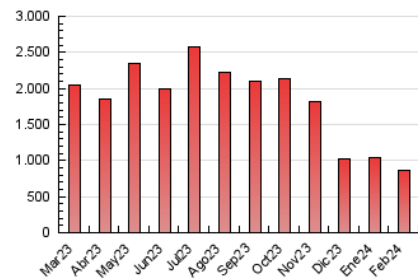

Páginas (x 1000)