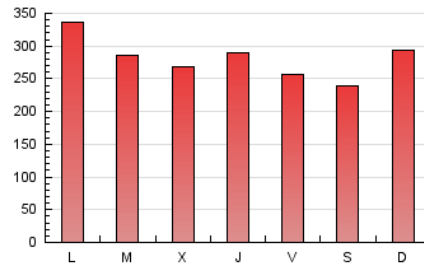

el Periódico

1. Cifras totales y promedios (Nacional)

MES - AÑO	NAVEGADORES UNICOS	VISITAS	PAGINAS
Febrero - 2024	229.683	456.936	815.631
PROMEDIO DIARIO	13.479	15.756	28.125
PROMEDIO LUNES-VIERNES	13.495	15.836	28.719
PROMEDIO SABADO-DOMINGO	13.436	15.546	26.566
PAGINAS / VISITAS	1,79		
DURACION MEDIA VISITAS	0:05:04		
TIEMPO INTERACCIÓN MEDIO	0:02:30		

2. Secciones (Nacional)

	PAGINAS	%
HOME	245.923	30.15 %
RESTO	569.708	69.85 %

3. Por día del mes (Nacional)

Día	N. únicos	Visitas	Páginas	Día	N. únicos	Visitas	Páginas	Día	N. únicos	Visitas	Páginas
1	18.591	21.953	37.532	11	12.753	14.911	25.535	21	13.640	15.729	29.035
2	14.167	16.511	28.654	12	17.051	19.432	33.494	22	15.591	17.964	30.879
3	12.262	13.903	24.216	13	15.205	17.562	31.232	23	12.700	15.135	27.655
4	11.559	13.581	23.641	14	11.445	13.213	25.319	24	13.730	15.398	25.994
5	12.671	15.111	29.273	15	10.717	12.638	24.504	25	23.017	26.765	43.027
6	13.022	14.994	28.232	16	9.748	11.678	22.424	26	23.912	27.536	45.026
7	11.987	14.991	27.408	17	12.425	13.982	23.978	27	15.828	18.301	31.232
8	11.235	13.205	26.272	18	11.787	13.919	24.877	28	11.939	14.206	25.510
9	10.656	12.727	23.600	19	11.237	13.738	26.751	29	11.509	13.527	25.216
10	9.954	11.912	21.260	20	10.543	12.414	23.855				

4. Gráficas (Nacional)

4.1 Por día de la semana (promedio)

N. únicos / Visitas (x 100)

Páginas (x 100)

4.2 Por franja horaria (promedio)

Visitas_ (x 1000)

Páginas (x 1000)

4.3 Por meses