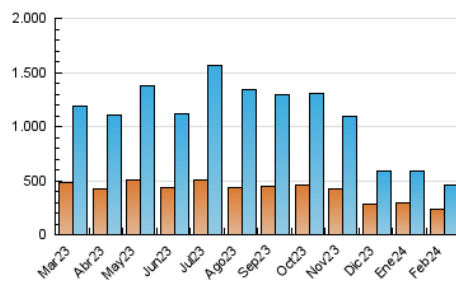

4.3 Por meses

N. únicos / Visitas (x 1000)