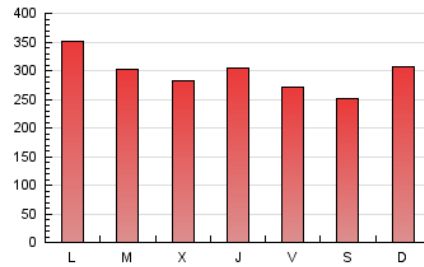

el Periódico

1. Cifras totales y promedios (Nacional e Internacional)

MES - AÑO	NAVEGADORES UNICOS	VISITAS	PAGINAS
Febrero - 2024	244.020	481.697	856.433
PROMEDIO DIARIO	14.218	16.610	29.532
PROMEDIO LUNES-VIERNES	14.246	16.718	30.172
PROMEDIO SABADO-DOMINGO	14.145	16.327	27.853
PAGINAS / VISITAS	1,78		
DURACION MEDIA VISITAS	0:05:06		
TIEMPO INTERACCIÓN MEDIO	0:02:27		

2. Secciones (Nacional e Internacional)

	PAGINAS	%
HOME	264.782	30.92 %
RESTO	591.651	69.08 %

3. Por día del mes (Nacional e Internacional)

Día	N. únicos	Visitas	Páginas	Día	N. únicos	Visitas	Páginas	Día	N. únicos	Visitas	Páginas
1	19.386	23.075	39.188	11	13.511	15.593	26.804	21	14.430	16.616	30.617
2	14.873	17.359	30.299	12	17.684	20.219	34.701	22	16.428	18.945	32.519
3	12.864	14.537	25.457	13	16.072	18.601	32.785	23	13.505	16.001	29.248
4	12.259	14.432	24.981	14	12.149	13.940	26.495	24	14.361	15.989	27.258
5	13.307	15.828	30.785	15	11.415	13.496	25.744	25	23.902	27.824	44.525
6	13.851	15.850	29.813	16	10.441	12.527	23.730	26	24.773	28.646	46.580
7	12.722	15.770	28.833	17	13.114	14.798	25.146	27	16.772	19.470	32.811
8	11.907	14.095	27.768	18	12.510	14.777	26.332	28	12.673	14.985	26.831
9	11.317	13.540	24.872	19	11.899	14.580	28.154	29	12.273	14.259	26.602
10	10.642	12.662	22.323	20	11.279	13.283	25.232				

4. Gráficas (Nacional e Internacional)

4.1 Por día de la semana (promedio)

N. únicos / Visitas (x 100)

Páginas (x 100)

4.2 Por franja horaria (promedio)

Visitas_ (x 1000)

Páginas (x 1000)

4.3 Por meses