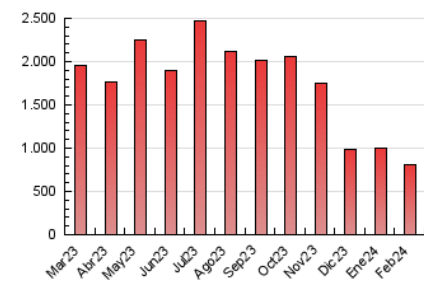

el Periódico

1. Cifras totales y promedios (Nacional)

MES - AÑO	NAVEGADORES UNICOS	VISITAS	PAGINAS
Febrero - 2024	229.683	456.936	815.631
PROMEDIO DIARIO	13.479	15.756	28.125
PROMEDIO LUNES-VIERNES	13.495	15.836	28.719
PROMEDIO SABADO-DOMINGO	13.436	15.546	26.566
PAGINAS / VISITAS	1,79		
DURACION MEDIA VISITAS	0:05:04		
TIEMPO INTERACCIÓN MEDIO	0:02:30		

2. Secciones (Nacional)

	PAGINAS	%
HOME	245.923	30.15 %
RESTO	569.708	69.85 %

3. Por día del mes (Nacional)

Día	N. únicos	Visitas	Páginas	Día	N. únicos	Visitas	Páginas	Día	N. únicos	Visitas	Páginas
1	18.591	21.953	37.532	11	12.753	14.911	25.535	21	13.640	15.729	29.035
2	14.167	16.511	28.654	12	17.051	19.432	33.494	22	15.591	17.964	30.879
3	12.262	13.903	24.216	13	15.205	17.562	31.232	23	12.700	15.135	27.655
4	11.559	13.581	23.641	14	11.445	13.213	25.319	24	13.730	15.398	25.994
5	12.671	15.111	29.273	15	10.717	12.638	24.504	25	23.017	26.765	43.027
6	13.022	14.994	28.232	16	9.748	11.678	22.424	26	23.912	27.536	45.026
7	11.987	14.991	27.408	17	12.425	13.982	23.978	27	15.828	18.301	31.232
8	11.235	13.205	26.272	18	11.787	13.919	24.877	28	11.939	14.206	25.510
9	10.656	12.727	23.600	19	11.237	13.738	26.751	29	11.509	13.527	25.216
10	9.954	11.912	21.260	20	10.543	12.414	23.855				

4. Gráficas (Nacional)

4.1 Por día de la semana (promedio)

N. únicos / Visitas (x 100)

Páginas (x 100)

4.2 Por franja horaria (promedio)

Visitas_ (x 1000)

Páginas (x 1000)

4.3 Por meses

N. únicos / Visitas (x 1000)

Páginas (x 1000)

5. Observaciones

Este Medio Electrónico de Comunicación ha sido medido por la herramienta Google Analytics de Google (GA4)

6. Definiciones básicas (Para más información ver Normas Técnicas para el Control de los Medios Electrónicos de Comunicación)