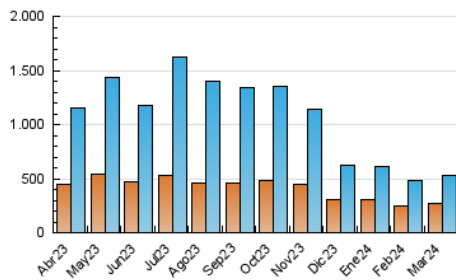

4.3 Por meses

N. únicos / Visitas (x 1000)