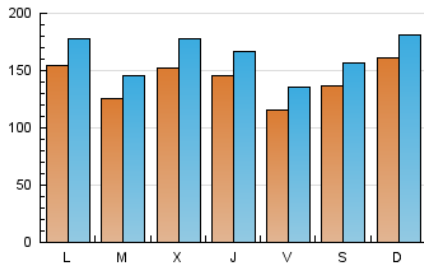

el Periódico

1. Cifras totales y promedios (Nacional)

MES - AÑO	NAVEGADORES UNICOS	VISITAS	PAGINAS
Marzo - 2024	257.939	504.079	841.342
PROMEDIO DIARIO	14.112	16.261	27.140
PROMEDIO LUNES-VIERNES	13.750	15.970	27.366
PROMEDIO SABADO-DOMINGO	14.871	16.871	26.665
PAGINAS / VISITAS	1,67		
DURACION MEDIA VISITAS	0:04:37		
TIEMPO INTERACCIÓN MEDIO	0:02:03		

2. Secciones (Nacional)

	PAGINAS	%
HOME	236.654	28.13 %
RESTO	604.688	71.87 %

3. Por día del mes (Nacional)

Día	N. únicos	Visitas	Páginas	Día	N. únicos	Visitas	Páginas	Día	N. únicos	Visitas	Páginas
1	9.784	11.484	22.499	11	12.005	13.931	25.596	21	9.502	11.180	22.116
2	9.273	10.944	18.867	12	12.554	14.091	26.288	22	8.242	10.012	19.038
3	11.672	13.993	24.406	13	22.148	25.784	40.630	23	10.307	11.734	19.592
4	12.654	15.246	27.860	14	27.380	30.748	46.929	24	13.501	15.500	25.078
5	9.732	11.462	23.057	15	12.663	14.554	25.948	25	18.106	20.442	33.195
6	9.539	11.998	21.684	16	11.417	13.157	21.638	26	13.505	15.784	26.615
7	9.989	11.805	22.465	17	34.259	36.947	51.117	27	17.456	19.687	30.572
8	11.321	13.282	24.864	18	18.980	21.708	35.785	28	11.295	13.028	21.194
9	9.343	11.418	19.612	19	14.302	16.865	28.203	29	15.898	18.528	25.028
10	10.979	12.575	22.788	20	11.691	13.749	25.130	30	28.019	30.809	44.550
								31	9.941	11.634	18.998

4. Gráficas (Nacional)

4.1 Por día de la semana (promedio)

N. únicos / Visitas (x 100)

Páginas (x 100)

4.2 Por franja horaria (promedio)

Visitas_ (x 1000)

Páginas (x 1000)

4.3 Por meses