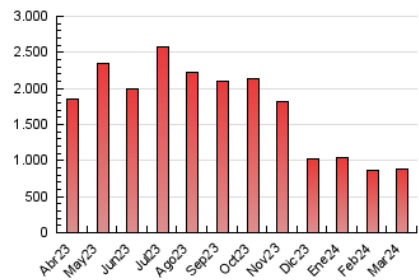

Páginas (x 1000)