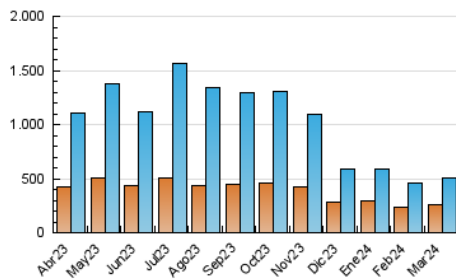

4.3 Por meses

N. únicos / Visitas (x 1000)