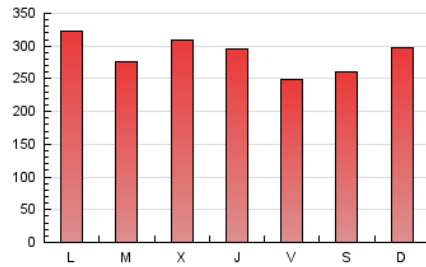

el Periódico

1. Cifras totales y promedios (Nacional e Internacional)

MES - AÑO	NAVEGADORES UNICOS	VISITAS	PAGINAS
Marzo - 2024	274.481	531.773	885.219
PROMEDIO DIARIO	14.877	17.154	28.555
PROMEDIO LUNES-VIERNES	14.533	16.885	28.849
PROMEDIO SABADO-DOMINGO	15.599	17.719	27.940
PAGINAS / VISITAS	1,66		
DURACION MEDIA VISITAS	0:04:39		
TIEMPO INTERACCIÓN MEDIO	0:02:00		

2. Secciones (Nacional e Internacional)

	PAGINAS	%
HOME	254.908	28.80 %
RESTO	630.311	71.20 %

3. Por día del mes (Nacional e Internacional)

Día	N. únicos	Visitas	Páginas	Día	N. únicos	Visitas	Páginas	Día	N. únicos	Visitas	Páginas
1	10.574	12.272	23.949	11	12.726	14.848	27.051	21	10.204	12.039	23.525
2	9.901	11.615	19.958	12	13.235	14.967	27.668	22	8.919	10.708	20.219
3	12.275	14.643	25.471	13	23.027	26.716	42.273	23	10.950	12.528	20.825
4	13.422	16.037	29.315	14	28.272	31.714	48.506	24	14.247	16.361	26.509
5	10.486	12.287	24.548	15	13.439	15.437	27.439	25	19.010	21.644	35.140
6	10.172	12.835	22.996	16	11.924	13.750	22.607	26	14.421	16.843	28.349
7	10.679	12.751	23.864	17	35.230	37.831	52.748	27	18.236	20.573	32.094
8	12.170	14.214	26.334	18	19.849	22.767	37.542	28	12.103	13.881	22.540
9	10.100	12.293	20.819	19	15.207	17.913	29.750	29	16.644	19.463	26.275
10	11.945	13.811	24.304	20	12.391	14.675	26.447	30	28.862	31.938	45.974
								31	10.560	12.419	20.180

4. Gráficas (Nacional e Internacional)

4.1 Por día de la semana (promedio)

N. únicos / Visitas (x 100)

Páginas (x 100)

4.2 Por franja horaria (promedio)

Visitas_ (x 1000)

Páginas (x 1000)

4.3 Por meses