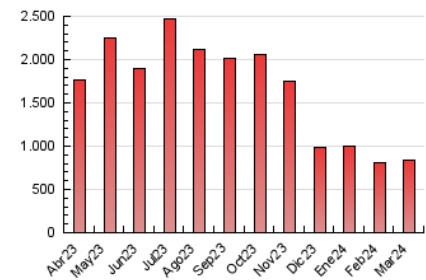

el Periódico

1. Cifras totales y promedios (Nacional)

MES - AÑO	NAVEGADORES UNICOS	VISITAS	PAGINAS
Marzo - 2024	257.939	504.079	841.342
PROMEDIO DIARIO	14.112	16.261	27.140
PROMEDIO LUNES-VIERNES	13.750	15.970	27.366
PROMEDIO SABADO-DOMINGO	14.871	16.871	26.665
PAGINAS / VISITAS	1,67		
DURACION MEDIA VISITAS	0:04:37		
TIEMPO INTERACCIÓN MEDIO	0:02:03		

2. Secciones (Nacional)

	PAGINAS	%
HOME	236.654	28.13 %
RESTO	604.688	71.87 %

3. Por día del mes (Nacional)

Día	N. únicos	Visitas	Páginas	Día	N. únicos	Visitas	Páginas	Día	N. únicos	Visitas	Páginas
1	9.784	11.484	22.499	11	12.005	13.931	25.596	21	9.502	11.180	22.116
2	9.273	10.944	18.867	12	12.554	14.091	26.288	22	8.242	10.012	19.038
3	11.672	13.993	24.406	13	22.148	25.784	40.630	23	10.307	11.734	19.592
4	12.654	15.246	27.860	14	27.380	30.748	46.929	24	13.501	15.500	25.078
5	9.732	11.462	23.057	15	12.663	14.554	25.948	25	18.106	20.442	33.195
6	9.539	11.998	21.684	16	11.417	13.157	21.638	26	13.505	15.784	26.615
7	9.989	11.805	22.465	17	34.259	36.947	51.117	27	17.456	19.687	30.572
8	11.321	13.282	24.864	18	18.980	21.708	35.785	28	11.295	13.028	21.194
9	9.343	11.418	19.612	19	14.302	16.865	28.203	29	15.898	18.528	25.028
10	10.979	12.575	22.788	20	11.691	13.749	25.130	30	28.019	30.809	44.550
								31	9.941	11.634	18.998

4. Gráficas (Nacional)

4.1 Por día de la semana (promedio)

N. únicos / Visitas (x 100)

Páginas (x 100)

4.2 Por franja horaria (promedio)

Visitas_ (x 1000)

Páginas (x 1000)

4.3 Por meses

N. únicos / Visitas (x 1000)

Páginas (x 1000)

5. Observaciones

Este Medio Electrónico de Comunicación ha sido medido por la herramienta Google Analytics de Google (GA4)

6. Definiciones básicas (Para más información ver Normas Técnicas para el Control de los Medios Electrónicos de Comunicación)