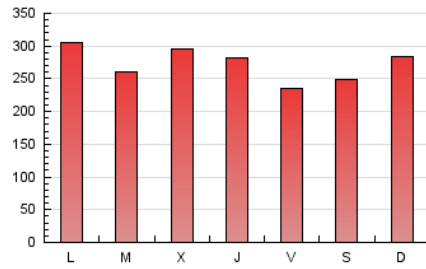

el Periódico

1. Cifras totales y promedios (Nacional)

MES - AÑO	NAVEGADORES UNICOS	VISITAS	PAGINAS
Marzo - 2024	257.939	504.079	841.342
PROMEDIO DIARIO	14.112	16.261	27.140
PROMEDIO LUNES-VIERNES	13.750	15.970	27.366
PROMEDIO SABADO-DOMINGO	14.871	16.871	26.665
PAGINAS / VISITAS	1,67		
DURACION MEDIA VISITAS	0:04:37		
TIEMPO INTERACCIÓN MEDIO	0:02:03		

2. Secciones (Nacional)

	PAGINAS	%
HOME	236.654	28.13 %
RESTO	604.688	71.87 %

3. Por día del mes (Nacional)

Día	N. únicos	Visitas	Páginas	Día	N. únicos	Visitas	Páginas	Día	N. únicos	Visitas	Páginas
1	9.784	11.484	22.499	11	12.005	13.931	25.596	21	9.502	11.180	22.116
2	9.273	10.944	18.867	12	12.554	14.091	26.288	22	8.242	10.012	19.038
3	11.672	13.993	24.406	13	22.148	25.784	40.630	23	10.307	11.734	19.592
4	12.654	15.246	27.860	14	27.380	30.748	46.929	24	13.501	15.500	25.078
5	9.732	11.462	23.057	15	12.663	14.554	25.948	25	18.106	20.442	33.195
6	9.539	11.998	21.684	16	11.417	13.157	21.638	26	13.505	15.784	26.615
7	9.989	11.805	22.465	17	34.259	36.947	51.117	27	17.456	19.687	30.572
8	11.321	13.282	24.864	18	18.980	21.708	35.785	28	11.295	13.028	21.194
9	9.343	11.418	19.612	19	14.302	16.865	28.203	29	15.898	18.528	25.028
10	10.979	12.575	22.788	20	11.691	13.749	25.130	30	28.019	30.809	44.550
								31	9.941	11.634	18.998

4. Gráficas (Nacional)

4.1 Por día de la semana (promedio)

N. únicos / Visitas (x 100)

Páginas (x 100)

4.2 Por franja horaria (promedio)

Visitas_ (x 1000)

Páginas (x 1000)

4.3 Por meses