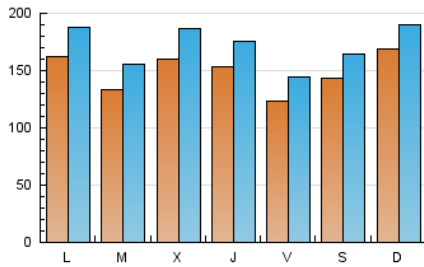

el Periódico

1. Cifras totales y promedios (Nacional e Internacional)

MES - AÑO	NAVEGADORES UNICOS	VISITAS	PAGINAS
Marzo - 2024	274.481	531.773	885.219
PROMEDIO DIARIO	14.877	17.154	28.555
PROMEDIO LUNES-VIERNES	14.533	16.885	28.849
PROMEDIO SABADO-DOMINGO	15.599	17.719	27.940
PAGINAS / VISITAS	1,66		
DURACION MEDIA VISITAS	0:04:39		
TIEMPO INTERACCIÓN MEDIO	0:02:00		

2. Secciones (Nacional e Internacional)

	PAGINAS	%
HOME	254.908	28.80 %
RESTO	630.311	71.20 %

3. Por día del mes (Nacional e Internacional)

Día	N. únicos	Visitas	Páginas	Día	N. únicos	Visitas	Páginas	Día	N. únicos	Visitas	Páginas
1	10.574	12.272	23.949	11	12.726	14.848	27.051	21	10.204	12.039	23.525
2	9.901	11.615	19.958	12	13.235	14.967	27.668	22	8.919	10.708	20.219
3	12.275	14.643	25.471	13	23.027	26.716	42.273	23	10.950	12.528	20.825
4	13.422	16.037	29.315	14	28.272	31.714	48.506	24	14.247	16.361	26.509
5	10.486	12.287	24.548	15	13.439	15.437	27.439	25	19.010	21.644	35.140
6	10.172	12.835	22.996	16	11.924	13.750	22.607	26	14.421	16.843	28.349
7	10.679	12.751	23.864	17	35.230	37.831	52.748	27	18.236	20.573	32.094
8	12.170	14.214	26.334	18	19.849	22.767	37.542	28	12.103	13.881	22.540
9	10.100	12.293	20.819	19	15.207	17.913	29.750	29	16.644	19.463	26.275
10	11.945	13.811	24.304	20	12.391	14.675	26.447	30	28.862	31.938	45.974
								31	10.560	12.419	20.180

4. Gráficas (Nacional e Internacional)

4.1 Por día de la semana (promedio)

N. únicos / Visitas (x 100)

Páginas (x 100)

4.2 Por franja horaria (promedio)

Visitas_ (x 1000)

Páginas (x 1000)

4.3 Por meses