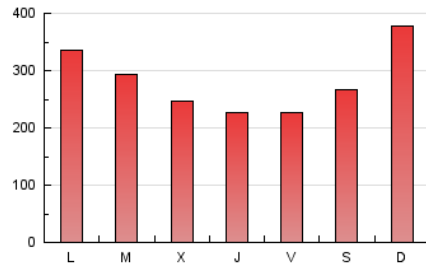

el Periódico

1. Cifras totales y promedios (Nacional e Internacional)

MES - AÑO	NAVEGADORES UNICOS	VISITAS	PAGINAS
Abril - 2024	267.546	487.897	853.129
PROMEDIO DIARIO	14.270	16.263	28.438
PROMEDIO LUNES-VIERNES	12.999	14.925	27.077
PROMEDIO SABADO-DOMINGO	17.768	19.943	32.179
PAGINAS / VISITAS	1,75		
DURACION MEDIA VISITAS	0:04:40		
TIEMPO INTERACCIÓN MEDIO	0:01:56		

2. Secciones (Nacional e Internacional)

	PAGINAS	%
HOME	260.045	30.48 %
RESTO	593.084	69.52 %

3. Por día del mes (Nacional e Internacional)

Día	N. únicos	Visitas	Páginas	Día	N. únicos	Visitas	Páginas	Día	N. únicos	Visitas	Páginas
1	13.535	15.676	23.946	11	9.199	11.186	21.485	21	11.104	12.190	22.352
2	18.247	20.307	34.361	12	9.192	10.801	22.607	22	10.251	11.581	23.695
3	13.266	15.502	26.464	13	9.388	11.130	19.401	23	8.506	9.389	20.698
4	10.283	12.348	24.319	14	13.779	15.801	26.568	24	14.349	15.857	29.141
5	11.668	14.122	24.733	15	13.697	15.837	29.419	25	10.522	11.781	23.675
6	13.457	14.879	24.322	16	18.483	21.107	34.285	26	9.101	10.565	21.369
7	13.179	14.995	25.273	17	10.144	11.780	22.356	27	27.617	29.557	44.941
8	11.829	13.561	25.449	18	9.261	10.332	21.456	28	45.397	51.986	76.965
9	12.323	14.111	25.904	19	9.326	10.342	22.069	29	37.137	42.836	65.580
10	9.331	10.677	21.128	20	8.219	9.007	17.609	30	16.321	18.654	31.559

4. Gráficas (Nacional e Internacional)

4.1 Por día de la semana (promedio)

N. únicos / Visitas (x 100)

Páginas (x 100)

4.2 Por franja horaria (promedio)

Visitas_ (x 1000)

Páginas (x 1000)

4.3 Por meses