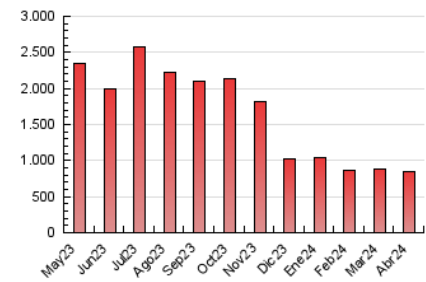

Páginas (x 1000)