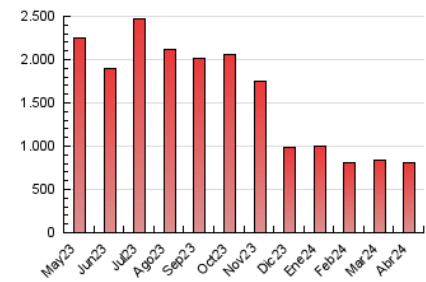

Páginas (x 1000)