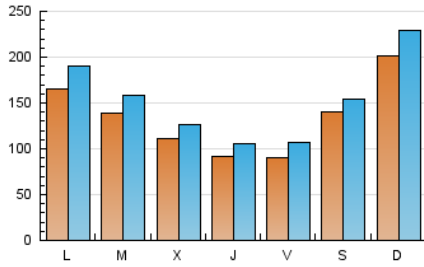

1. Cifras totales y promedios (Nacional)

MES - AÑO	NAVEGADORES UNICOS	VISITAS	PAGINAS
Abril - 2024	252.713	463.152	813.877
PROMEDIO DIARIO	13.542	15.438	27.129
PROMEDIO LUNES-VIERNES	12.251	14.078	25.722
PROMEDIO SABADO-DOMINGO	17.094	19.180	30.998
PAGINAS / VISITAS	1,76		
DURACION MEDIA VISITAS	0:04:41		
TIEMPO INTERACCIÓN MEDIO	0:01:59		

2. Secciones (Nacional)

	PAGINAS	%
HOME	242.978	29.85 %
RESTO	570.899	70.15 %

3. Por día del mes (Nacional)

Día	N. únicos	Visitas	Páginas	Día	N. únicos	Visitas	Páginas	Día	N. únicos	Visitas	Páginas
1	12.858	14.990	22.917	11	8.516	10.440	20.272	21	10.469	11.490	21.225
2	17.481	19.473	32.906	12	8.474	9.876	21.361	22	9.589	10.594	22.424
3	12.517	14.728	25.178	13	8.731	10.266	18.253	23	7.697	8.509	19.241
4	9.667	11.459	23.076	14	13.137	15.024	25.261	24	13.711	15.133	27.797
5	10.891	13.280	23.447	15	12.919	14.901	27.846	25	9.803	10.907	22.275
6	12.783	14.141	23.239	16	17.596	19.988	32.745	26	8.417	9.770	19.970
7	12.470	14.276	24.177	17	9.461	10.961	20.911	27	26.963	28.945	43.794
8	11.063	12.702	24.133	18	8.588	9.586	20.285	28	44.585	50.991	75.395
9	11.623	13.461	24.624	19	8.548	9.598	20.803	29	36.068	41.627	63.648
10	8.646	9.968	19.997	20	7.613	8.303	16.643	30	15.380	17.765	30.034

4. Gráficas (Nacional)

4.1 Por día de la semana (promedio)

N. únicos / Visitas (x 100)

Páginas (x 100)

4.2 Por franja horaria (promedio)

Visitas_ (x 1000)

Páginas (x 1000)

4.3 Por meses