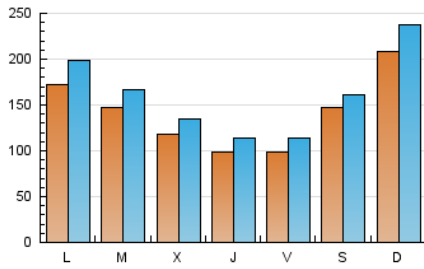

el Periódico

1. Cifras totales y promedios (Nacional e Internacional)

MES - AÑO	NAVEGADORES UNICOS	VISITAS	PAGINAS
Abril - 2024	267.546	487.897	853.129
PROMEDIO DIARIO	14.270	16.263	28.438
PROMEDIO LUNES-VIERNES	12.999	14.925	27.077
PROMEDIO SABADO-DOMINGO	17.768	19.943	32.179
PAGINAS / VISITAS	1,75		
DURACION MEDIA VISITAS	0:04:40		
TIEMPO INTERACCIÓN MEDIO	0:01:56		

2. Secciones (Nacional e Internacional)

	PAGINAS	%
HOME	260.045	30.48 %
RESTO	593.084	69.52 %

3. Por día del mes (Nacional e Internacional)

Día	N. únicos	Visitas	Páginas	Día	N. únicos	Visitas	Páginas	Día	N. únicos	Visitas	Páginas
1	13.535	15.676	23.946	11	9.199	11.186	21.485	21	11.104	12.190	22.352
2	18.247	20.307	34.361	12	9.192	10.801	22.607	22	10.251	11.581	23.695
3	13.266	15.502	26.464	13	9.388	11.130	19.401	23	8.506	9.389	20.698
4	10.283	12.348	24.319	14	13.779	15.801	26.568	24	14.349	15.857	29.141
5	11.668	14.122	24.733	15	13.697	15.837	29.419	25	10.522	11.781	23.675
6	13.457	14.879	24.322	16	18.483	21.107	34.285	26	9.101	10.565	21.369
7	13.179	14.995	25.273	17	10.144	11.780	22.356	27	27.617	29.557	44.941
8	11.829	13.561	25.449	18	9.261	10.332	21.456	28	45.397	51.986	76.965
9	12.323	14.111	25.904	19	9.326	10.342	22.069	29	37.137	42.836	65.580
10	9.331	10.677	21.128	20	8.219	9.007	17.609	30	16.321	18.654	31.559

4. Gráficas (Nacional e Internacional)

4.1 Por día de la semana (promedio)

N. únicos / Visitas (x 100)

Páginas (x 100)

4.2 Por franja horaria (promedio)

Visitas_ (x 1000)

Páginas (x 1000)

4.3 Por meses