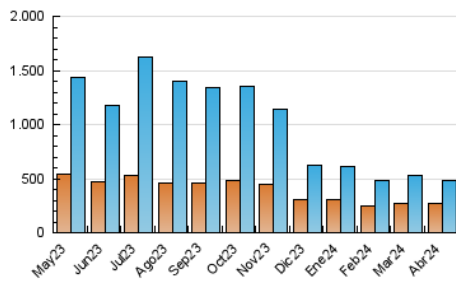

4.3 Por meses

N. únicos / Visitas (x 1000)