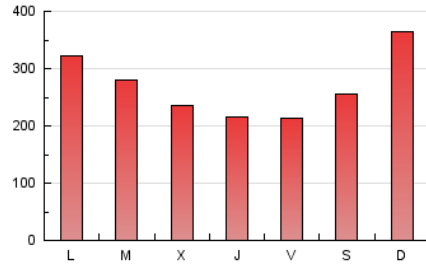

1. Cifras totales y promedios (Nacional)

MES - AÑO	NAVEGADORES UNICOS	VISITAS	PAGINAS
Abril - 2024	252.713	463.152	813.877
PROMEDIO DIARIO	13.542	15.438	27.129
PROMEDIO LUNES-VIERNES	12.251	14.078	25.722
PROMEDIO SABADO-DOMINGO	17.094	19.180	30.998
PAGINAS / VISITAS	1,76		
DURACION MEDIA VISITAS	0:04:41		
TIEMPO INTERACCIÓN MEDIO	0:01:59		

2. Secciones (Nacional)

	PAGINAS	%
HOME	242.978	29.85 %
RESTO	570.899	70.15 %

3. Por día del mes (Nacional)

Día	N. únicos	Visitas	Páginas	Día	N. únicos	Visitas	Páginas	Día	N. únicos	Visitas	Páginas
1	12.858	14.990	22.917	11	8.516	10.440	20.272	21	10.469	11.490	21.225
2	17.481	19.473	32.906	12	8.474	9.876	21.361	22	9.589	10.594	22.424
3	12.517	14.728	25.178	13	8.731	10.266	18.253	23	7.697	8.509	19.241
4	9.667	11.459	23.076	14	13.137	15.024	25.261	24	13.711	15.133	27.797
5	10.891	13.280	23.447	15	12.919	14.901	27.846	25	9.803	10.907	22.275
6	12.783	14.141	23.239	16	17.596	19.988	32.745	26	8.417	9.770	19.970
7	12.470	14.276	24.177	17	9.461	10.961	20.911	27	26.963	28.945	43.794
8	11.063	12.702	24.133	18	8.588	9.586	20.285	28	44.585	50.991	75.395
9	11.623	13.461	24.624	19	8.548	9.598	20.803	29	36.068	41.627	63.648
10	8.646	9.968	19.997	20	7.613	8.303	16.643	30	15.380	17.765	30.034

4. Gráficas (Nacional)

4.1 Por día de la semana (promedio)

N. únicos / Visitas (x 100)

Páginas (x 100)

4.2 Por franja horaria (promedio)

Visitas_ (x 1000)

Páginas (x 1000)

4.3 Por meses