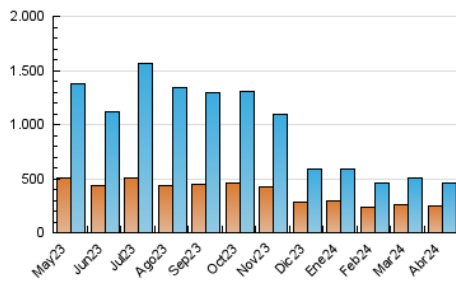

4.3 Por meses

N. únicos / Visitas (x 1000)