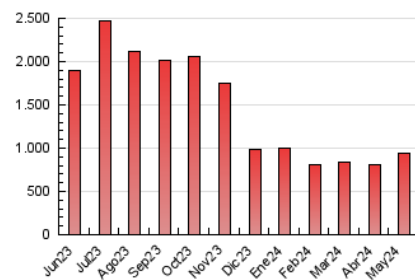

el Periódico

1. Cifras totales y promedios (Nacional)

MES - AÑO	NAVEGADORES UNICOS	VISITAS	PAGINAS
Mayo - 2024	290.356	563.522	938.231
PROMEDIO DIARIO	15.812	18.178	30.266
PROMEDIO LUNES-VIERNES	15.853	18.171	30.670
PROMEDIO SABADO-DOMINGO	15.693	18.198	29.104
PAGINAS / VISITAS	1,66		
DURACION MEDIA VISITAS	0:05:50		
TIEMPO INTERACCIÓN MEDIO	0:01:55		

2. Secciones (Nacional)

	PAGINAS	%
HOME	246.435	26.27 %
RESTO	691.796	73.73 %

3. Por día del mes (Nacional)

Día	N. únicos	Visitas	Páginas	Día	N. únicos	Visitas	Páginas	Día	N. únicos	Visitas	Páginas
1	15.527	17.277	27.696	11	26.252	30.439	45.307	21	18.450	20.975	34.210
2	23.257	26.590	41.384	12	36.909	42.725	65.097	22	13.501	15.543	25.829
3	9.133	10.673	20.715	13	28.331	32.762	52.263	23	9.482	11.148	20.870
4	8.372	9.770	16.688	14	14.880	17.126	30.099	24	7.890	9.351	18.279
5	10.568	12.488	21.910	15	11.327	13.357	25.325	25	7.564	8.827	16.023
6	16.123	18.232	32.573	16	10.348	12.319	24.106	26	8.196	9.612	17.638
7	12.520	14.777	26.257	17	10.734	12.576	22.610	27	14.928	17.202	28.699
8	14.866	16.997	28.375	18	10.424	12.256	20.194	28	11.325	13.447	24.256
9	23.728	26.002	41.671	19	17.259	19.463	29.975	29	9.106	10.948	20.896
10	47.821	53.592	79.548	20	22.546	24.955	37.514	30	9.441	11.243	20.877
								31	9.363	10.850	21.347

4. Gráficas (Nacional)

4.1 Por día de la semana (promedio)

N. únicos / Visitas (x 100)

Páginas (x 100)

4.2 Por franja horaria (promedio)

Visitas_ (x 1000)

Páginas (x 1000)

4.3 Por meses

N. únicos / Visitas (x 1000)

Páginas (x 1000)

5. Observaciones

Este Medio Electrónico de Comunicación ha sido medido por la herramienta Google Analytics de Google (GA4)

6. Definiciones básicas (Para más información ver Normas Técnicas para el Control de los Medios Electrónicos de Comunicación)