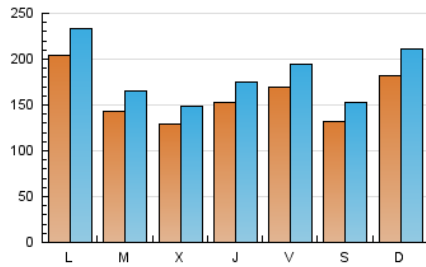

el Periódico

1. Cifras totales y promedios (Nacional)

MES - AÑO	NAVEGADORES UNICOS	VISITAS	PAGINAS
Mayo - 2024	290.356	563.522	938.231
PROMEDIO DIARIO	15.812	18.178	30.266
PROMEDIO LUNES-VIERNES	15.853	18.171	30.670
PROMEDIO SABADO-DOMINGO	15.693	18.198	29.104
PAGINAS / VISITAS	1,66		
DURACION MEDIA VISITAS	0:05:50		
TIEMPO INTERACCIÓN MEDIO	0:01:55		

2. Secciones (Nacional)

	PAGINAS	%
HOME	246.435	26.27 %
RESTO	691.796	73.73 %

3. Por día del mes (Nacional)

Día	N. únicos	Visitas	Páginas	Día	N. únicos	Visitas	Páginas	Día	N. únicos	Visitas	Páginas
1	15.527	17.277	27.696	11	26.252	30.439	45.307	21	18.450	20.975	34.210
2	23.257	26.590	41.384	12	36.909	42.725	65.097	22	13.501	15.543	25.829
3	9.133	10.673	20.715	13	28.331	32.762	52.263	23	9.482	11.148	20.870
4	8.372	9.770	16.688	14	14.880	17.126	30.099	24	7.890	9.351	18.279
5	10.568	12.488	21.910	15	11.327	13.357	25.325	25	7.564	8.827	16.023
6	16.123	18.232	32.573	16	10.348	12.319	24.106	26	8.196	9.612	17.638
7	12.520	14.777	26.257	17	10.734	12.576	22.610	27	14.928	17.202	28.699
8	14.866	16.997	28.375	18	10.424	12.256	20.194	28	11.325	13.447	24.256
9	23.728	26.002	41.671	19	17.259	19.463	29.975	29	9.106	10.948	20.896
10	47.821	53.592	79.548	20	22.546	24.955	37.514	30	9.441	11.243	20.877
								31	9.363	10.850	21.347

4. Gráficas (Nacional)

4.1 Por día de la semana (promedio)

N. únicos / Visitas (x 100)

Páginas (x 100)

4.2 Por franja horaria (promedio)

Visitas_ (x 1000)

Páginas (x 1000)

4.3 Por meses