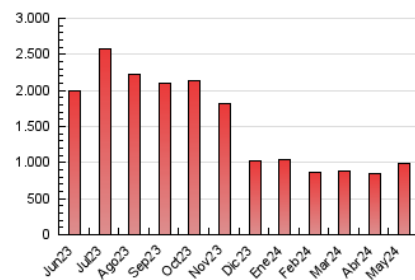

Páginas (x 1000)