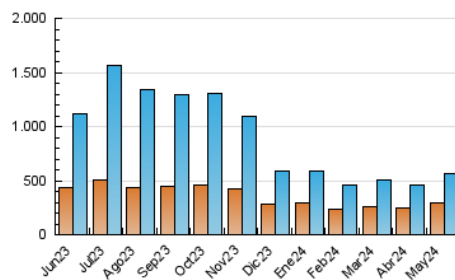

4.3 Por meses

N. únicos / Visitas (x 1000)