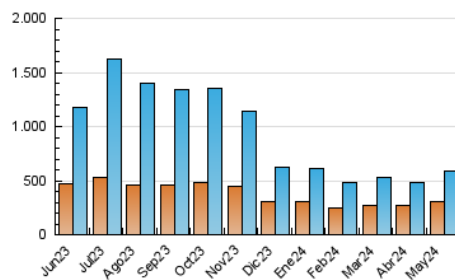

4.3 Por meses

N. únicos / Visitas (x 1000)