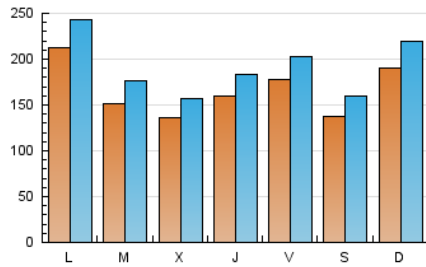

el Periódico

1. Cifras totales y promedios (Nacional e Internacional)

MES - AÑO	NAVEGADORES UNICOS	VISITAS	PAGINAS
Mayo - 2024	305.084	590.137	983.551
PROMEDIO DIARIO	16.561	19.037	31.727
PROMEDIO LUNES-VIERNES	16.628	19.065	32.172
PROMEDIO SABADO-DOMINGO	16.370	18.956	30.449
PAGINAS / VISITAS	1,67		
DURACION MEDIA VISITAS	0:05:54		
TIEMPO INTERACCIÓN MEDIO	0:01:54		

2. Secciones (Nacional e Internacional)

	PAGINAS	%
HOME	267.261	27.17 %
RESTO	716.290	72.83 %

3. Por día del mes (Nacional e Internacional)

Día	N. únicos	Visitas	Páginas	Día	N. únicos	Visitas	Páginas	Día	N. únicos	Visitas	Páginas
1	16.172	17.879	29.029	11	27.120	31.238	46.728	21	19.422	22.249	36.164
2	23.982	27.395	42.800	12	37.945	43.947	67.597	22	14.229	16.478	27.207
3	9.783	11.465	21.968	13	29.490	34.023	54.877	23	10.154	11.882	22.060
4	8.861	10.290	17.582	14	15.944	18.184	31.892	24	8.630	10.065	19.551
5	11.174	13.166	23.026	15	12.131	14.239	26.769	25	8.091	9.476	16.998
6	16.859	19.186	34.047	16	11.138	13.143	25.576	26	8.811	10.337	18.994
7	13.386	15.689	27.917	17	11.489	13.499	24.037	27	15.604	18.073	30.319
8	15.640	17.894	29.872	18	11.047	13.026	21.421	28	11.933	14.328	25.644
9	24.373	26.879	42.915	19	17.908	20.164	31.243	29	9.848	11.807	22.266
10	48.790	54.485	81.195	20	23.289	25.705	39.017	30	10.056	12.223	22.144
								31	10.098	11.723	22.696

4. Gráficas (Nacional e Internacional)

4.1 Por día de la semana (promedio)

N. únicos / Visitas (x 100)

Páginas (x 100)

4.2 Por franja horaria (promedio)

Visitas_ (x 1000)

Páginas (x 1000)

4.3 Por meses