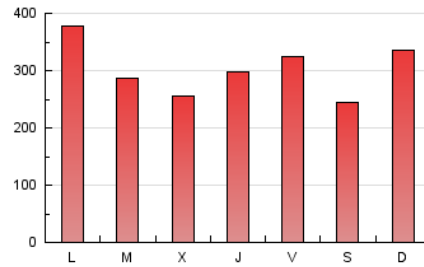

el Periódico

1. Cifras totales y promedios (Nacional)

MES - AÑO	NAVEGADORES UNICOS	VISITAS	PAGINAS
Mayo - 2024	290.356	563.522	938.231
PROMEDIO DIARIO	15.812	18.178	30.266
PROMEDIO LUNES-VIERNES	15.853	18.171	30.670
PROMEDIO SABADO-DOMINGO	15.693	18.198	29.104
PAGINAS / VISITAS	1,66		
DURACION MEDIA VISITAS	0:05:50		
TIEMPO INTERACCIÓN MEDIO	0:01:55		

2. Secciones (Nacional)

	PAGINAS	%
HOME	246.435	26.27 %
RESTO	691.796	73.73 %

3. Por día del mes (Nacional)

Día	N. únicos	Visitas	Páginas	Día	N. únicos	Visitas	Páginas	Día	N. únicos	Visitas	Páginas
1	15.527	17.277	27.696	11	26.252	30.439	45.307	21	18.450	20.975	34.210
2	23.257	26.590	41.384	12	36.909	42.725	65.097	22	13.501	15.543	25.829
3	9.133	10.673	20.715	13	28.331	32.762	52.263	23	9.482	11.148	20.870
4	8.372	9.770	16.688	14	14.880	17.126	30.099	24	7.890	9.351	18.279
5	10.568	12.488	21.910	15	11.327	13.357	25.325	25	7.564	8.827	16.023
6	16.123	18.232	32.573	16	10.348	12.319	24.106	26	8.196	9.612	17.638
7	12.520	14.777	26.257	17	10.734	12.576	22.610	27	14.928	17.202	28.699
8	14.866	16.997	28.375	18	10.424	12.256	20.194	28	11.325	13.447	24.256
9	23.728	26.002	41.671	19	17.259	19.463	29.975	29	9.106	10.948	20.896
10	47.821	53.592	79.548	20	22.546	24.955	37.514	30	9.441	11.243	20.877
								31	9.363	10.850	21.347

4. Gráficas (Nacional)

4.1 Por día de la semana (promedio)

N. únicos / Visitas (x 100)

Páginas (x 100)

4.2 Por franja horaria (promedio)

Visitas_ (x 1000)

Páginas (x 1000)

4.3 Por meses