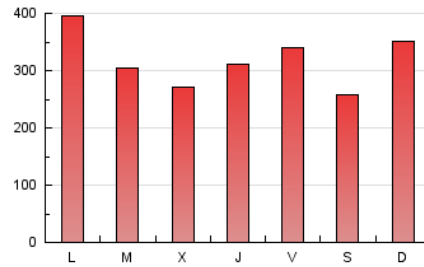

el Periódico

1. Cifras totales y promedios (Nacional e Internacional)

MES - AÑO	NAVEGADORES UNICOS	VISITAS	PAGINAS
Mayo - 2024	305.084	590.137	983.551
PROMEDIO DIARIO	16.561	19.037	31.727
PROMEDIO LUNES-VIERNES	16.628	19.065	32.172
PROMEDIO SABADO-DOMINGO	16.370	18.956	30.449
PAGINAS / VISITAS	1,67		
DURACION MEDIA VISITAS	0:05:54		
TIEMPO INTERACCIÓN MEDIO	0:01:54		

2. Secciones (Nacional e Internacional)

	PAGINAS	%
HOME	267.261	27.17 %
RESTO	716.290	72.83 %

3. Por día del mes (Nacional e Internacional)

Día	N. únicos	Visitas	Páginas	Día	N. únicos	Visitas	Páginas	Día	N. únicos	Visitas	Páginas
1	16.172	17.879	29.029	11	27.120	31.238	46.728	21	19.422	22.249	36.164
2	23.982	27.395	42.800	12	37.945	43.947	67.597	22	14.229	16.478	27.207
3	9.783	11.465	21.968	13	29.490	34.023	54.877	23	10.154	11.882	22.060
4	8.861	10.290	17.582	14	15.944	18.184	31.892	24	8.630	10.065	19.551
5	11.174	13.166	23.026	15	12.131	14.239	26.769	25	8.091	9.476	16.998
6	16.859	19.186	34.047	16	11.138	13.143	25.576	26	8.811	10.337	18.994
7	13.386	15.689	27.917	17	11.489	13.499	24.037	27	15.604	18.073	30.319
8	15.640	17.894	29.872	18	11.047	13.026	21.421	28	11.933	14.328	25.644
9	24.373	26.879	42.915	19	17.908	20.164	31.243	29	9.848	11.807	22.266
10	48.790	54.485	81.195	20	23.289	25.705	39.017	30	10.056	12.223	22.144
								31	10.098	11.723	22.696

4. Gráficas (Nacional e Internacional)

4.1 Por día de la semana (promedio)

N. únicos / Visitas (x 100)

Páginas (x 100)

4.2 Por franja horaria (promedio)

Visitas_ (x 1000)

Páginas (x 1000)

4.3 Por meses