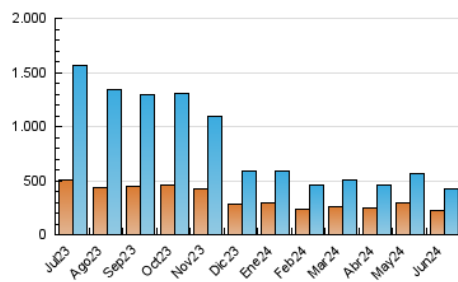

#### 3. Por día del mes (Nacional)

Día	N. únicos	Visitas	Páginas	Día	N. únicos	Visitas	Páginas	Día	N. únicos	Visitas	Páginas
<b>1</b>	12.579	14.221	22.882	<b>11</b>	9.737	11.816	22.556	<b>21</b>	9.285	11.260	20.475
<b>2</b>	10.740	12.234	22.229	<b>12</b>	10.715	12.612	22.461	<b>22</b>	7.406	8.384	14.878
<b>3</b>	32.569	36.147	55.004	<b>13</b>	18.614	20.773	32.303	<b>23</b>	9.047	10.324	18.035
<b>4</b>	16.457	18.181	31.545	<b>14</b>	11.864	13.574	24.095	<b>24</b>	10.159	11.652	22.545
<b>5</b>	14.829	17.014	29.171	<b>15</b>	20.239	22.314	32.057	<b>25</b>	10.663	12.398	24.726
<b>6</b>	11.391	13.279	24.055	<b>16</b>	14.053	15.744	25.735	<b>26</b>	8.546	9.930	19.209
<b>7</b>	10.225	11.742	22.961	<b>17</b>	9.049	10.814	20.810	<b>27</b>	9.051	10.611	19.479
<b>8</b>	11.071	12.470	20.389	<b>18</b>	12.484	14.183	24.485	<b>28</b>	7.725	9.094	18.032
<b>9</b>	13.446	15.341	25.420	<b>19</b>	12.481	14.346	25.517	<b>29</b>	7.324	8.462	15.543
<b>10</b>	17.930	21.263	34.054	<b>20</b>	13.007	14.819	25.593	<b>30</b>	7.705	9.139	17.177

#### 4.1 Por día de la semana (promedio)

N. únicos / Visitas (x 100)

Páginas (x 100)

#### 4.2 Por franja horaria (promedio)

Visitas\_ (x 1000)

Páginas (x 1000)

#### 4.3 Por meses

N. únicos / Visitas (x 1000)

Páginas (x 1000)