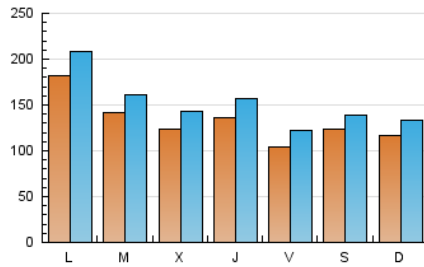

4. Gráficas (Nacional e Internacional)

4.1 Por día de la semana (promedio)

N. únicos / Visitas (x 100)