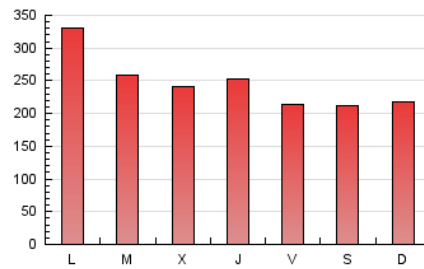

Páginas (x 100)