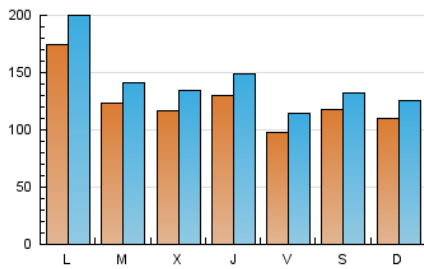

4. Gráficas (Nacional)

4.1 Por día de la semana (promedio)

N. únicos / Visitas (x 100)