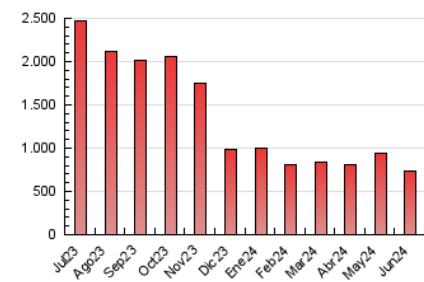

#### 3. Por día del mes (Nacional)

Día	N. únicos	Visitas	Páginas	Día	N. únicos	Visitas	Páginas	Día	N. únicos	Visitas	Páginas
<b>1</b>	12.579	14.221	22.882	<b>11</b>	9.737	11.816	22.556	<b>21</b>	9.285	11.260	20.475
<b>2</b>	10.740	12.234	22.229	<b>12</b>	10.715	12.612	22.461	<b>22</b>	7.406	8.384	14.878
<b>3</b>	32.569	36.147	55.004	<b>13</b>	18.614	20.773	32.303	<b>23</b>	9.047	10.324	18.035
<b>4</b>	16.457	18.181	31.545	<b>14</b>	11.864	13.574	24.095	<b>24</b>	10.159	11.652	22.545
<b>5</b>	14.829	17.014	29.171	<b>15</b>	20.239	22.314	32.057	<b>25</b>	10.663	12.398	24.726
<b>6</b>	11.391	13.279	24.055	<b>16</b>	14.053	15.744	25.735	<b>26</b>	8.546	9.930	19.209
<b>7</b>	10.225	11.742	22.961	<b>17</b>	9.049	10.814	20.810	<b>27</b>	9.051	10.611	19.479
<b>8</b>	11.071	12.470	20.389	<b>18</b>	12.484	14.183	24.485	<b>28</b>	7.725	9.094	18.032
<b>9</b>	13.446	15.341	25.420	<b>19</b>	12.481	14.346	25.517	<b>29</b>	7.324	8.462	15.543
<b>10</b>	17.930	21.263	34.054	<b>20</b>	13.007	14.819	25.593	<b>30</b>	7.705	9.139	17.177

#### 4.1 Por día de la semana (promedio)

N. únicos / Visitas (x 100)

Páginas (x 100)

#### 4.2 Por franja horaria (promedio)

Visitas\_ (x 1000)

Páginas (x 1000)

#### 4.3 Por meses

N. únicos / Visitas (x 1000)

Páginas (x 1000)