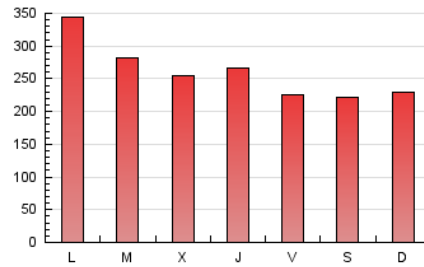

Páginas (x 100)