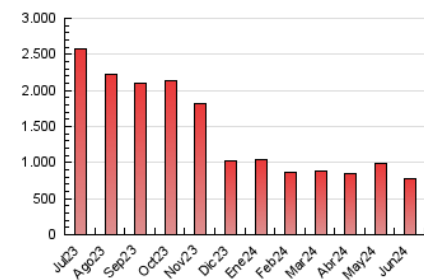

### 3. Por día del mes (Nacional e Internacional)

Día	N. únicos	Visitas	Páginas	Día	N. únicos	Visitas	Páginas	Día	N. únicos	Visitas	Páginas
1	13.211	15.061	24.207	11	10.407	12.721	23.715	21	9.993	12.050	21.776
2	11.471	13.082	23.498	12	11.421	13.474	23.710	22	7.967	9.010	15.859
3	33.363	37.042	56.553	13	19.239	21.668	33.575	23	9.598	10.994	19.115
4	17.335	19.300	33.068	14	12.646	14.408	25.336	24	10.837	12.441	23.813
5	15.567	17.886	30.746	15	20.888	22.967	33.187	25	15.491	17.370	30.124
6	12.057	14.121	25.359	16	14.727	16.410	26.864	26	9.167	10.642	20.424
7	10.870	12.568	24.162	17	9.645	11.522	21.944	27	9.672	11.294	20.570
8	11.607	13.122	21.401	18	13.243	15.034	25.780	28	8.325	9.701	19.167
9	14.081	16.167	26.726	19	13.128	15.164	26.863	29	7.920	9.195	16.559
10	18.760	22.335	35.709	20	13.607	15.547	26.843	30	8.302	9.911	18.255

##### 4.1 Por día de la semana (promedio)

N. únicos / Visitas (x 100)

Páginas (x 100)

##### 4.2 Por franja horaria (promedio)

Visitas\_ (x 1000)

Páginas (x 1000)

##### 4.3 Por meses

N. únicos / Visitas (x 1000)

Páginas (x 1000)