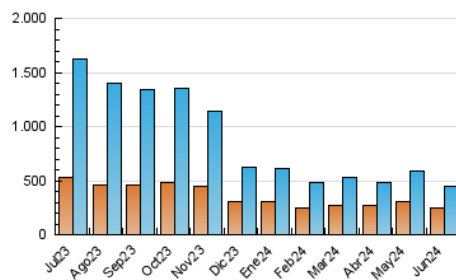

### 3. Por día del mes (Nacional e Internacional)

Día	N. únicos	Visitas	Páginas	Día	N. únicos	Visitas	Páginas	Día	N. únicos	Visitas	Páginas
1	13.211	15.061	24.207	11	10.407	12.721	23.715	21	9.993	12.050	21.776
2	11.471	13.082	23.498	12	11.421	13.474	23.710	22	7.967	9.010	15.859
3	33.363	37.042	56.553	13	19.239	21.668	33.575	23	9.598	10.994	19.115
4	17.335	19.300	33.068	14	12.646	14.408	25.336	24	10.837	12.441	23.813
5	15.567	17.886	30.746	15	20.888	22.967	33.187	25	15.491	17.370	30.124
6	12.057	14.121	25.359	16	14.727	16.410	26.864	26	9.167	10.642	20.424
7	10.870	12.568	24.162	17	9.645	11.522	21.944	27	9.672	11.294	20.570
8	11.607	13.122	21.401	18	13.243	15.034	25.780	28	8.325	9.701	19.167
9	14.081	16.167	26.726	19	13.128	15.164	26.863	29	7.920	9.195	16.559
10	18.760	22.335	35.709	20	13.607	15.547	26.843	30	8.302	9.911	18.255

##### 4.1 Por día de la semana (promedio)

N. únicos / Visitas (x 100)

Páginas (x 100)

##### 4.2 Por franja horaria (promedio)

Visitas\_ (x 1000)

Páginas (x 1000)

##### 4.3 Por meses

N. únicos / Visitas (x 1000)

Páginas (x 1000)