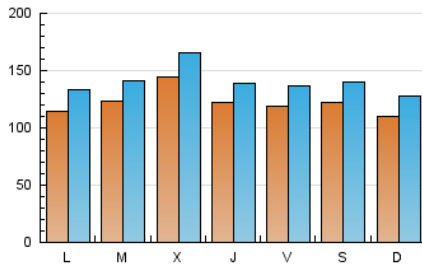

4. Gráficas (Nacional e Internacional)

4.1 Por día de la semana (promedio)

N. únicos / Visitas (x 100)