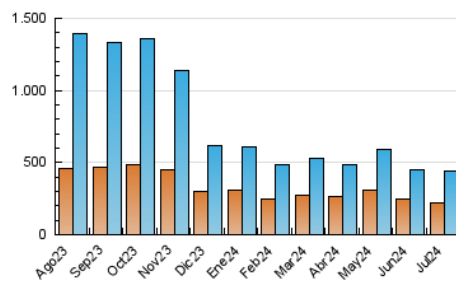

### 3. Por día del mes (Nacional e Internacional)

Día	N. únicos	Visitas	Páginas	Día	N. únicos	Visitas	Páginas	Día	N. únicos	Visitas	Páginas
1	10.187	11.731	23.574	11	10.414	12.054	21.325	21	13.537	15.349	25.644
2	8.519	10.066	19.615	12	10.845	12.405	21.571	22	12.311	14.099	26.435
3	8.659	10.373	20.174	13	19.109	21.689	33.646	23	12.238	14.218	26.537
4	7.994	9.672	18.777	14	12.833	14.762	24.470	24	24.772	27.708	42.679
5	7.600	9.373	17.512	15	10.769	12.707	22.660	25	20.759	22.945	36.524
6	6.617	7.762	14.682	16	10.490	12.205	22.865	26	14.700	16.423	28.939
7	7.124	8.576	16.122	17	8.967	10.424	19.766	27	13.103	15.256	25.443
8	9.561	11.352	21.187	18	9.879	11.056	21.774	28	10.661	12.313	22.728
9	10.465	12.250	22.592	19	14.336	16.391	27.316	29	14.359	16.847	29.040
10	10.727	12.655	22.700	20	9.995	11.512	19.684	30	19.734	21.883	35.623
								31	19.160	21.373	36.477

##### 4.1 Por día de la semana (promedio)

N. únicos / Visitas (x 100)

Páginas (x 100)

##### 4.2 Por franja horaria (promedio)

Visitas\_ (x 1000)

Páginas (x 1000)

##### 4.3 Por meses

N. únicos / Visitas (x 1000)

Páginas (x 1000)