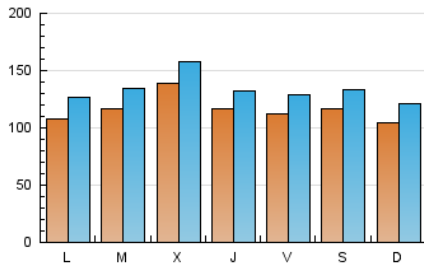

4. Gráficas (Nacional)

4.1 Por día de la semana (promedio)

N. únicos / Visitas (x 100)