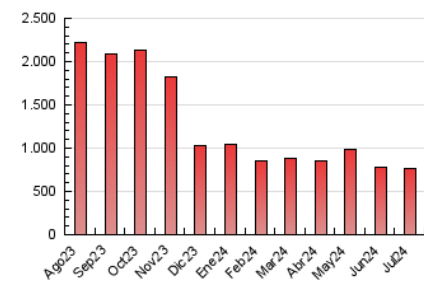

### 3. Por día del mes (Nacional e Internacional)

Día	N. únicos	Visitas	Páginas	Día	N. únicos	Visitas	Páginas	Día	N. únicos	Visitas	Páginas
1	10.187	11.731	23.574	11	10.414	12.054	21.325	21	13.537	15.349	25.644
2	8.519	10.066	19.615	12	10.845	12.405	21.571	22	12.311	14.099	26.435
3	8.659	10.373	20.174	13	19.109	21.689	33.646	23	12.238	14.218	26.537
4	7.994	9.672	18.777	14	12.833	14.762	24.470	24	24.772	27.708	42.679
5	7.600	9.373	17.512	15	10.769	12.707	22.660	25	20.759	22.945	36.524
6	6.617	7.762	14.682	16	10.490	12.205	22.865	26	14.700	16.423	28.939
7	7.124	8.576	16.122	17	8.967	10.424	19.766	27	13.103	15.256	25.443
8	9.561	11.352	21.187	18	9.879	11.056	21.774	28	10.661	12.313	22.728
9	10.465	12.250	22.592	19	14.336	16.391	27.316	29	14.359	16.847	29.040
10	10.727	12.655	22.700	20	9.995	11.512	19.684	30	19.734	21.883	35.623
								31	19.160	21.373	36.477

##### 4.1 Por día de la semana (promedio)

N. únicos / Visitas (x 100)

Páginas (x 100)

##### 4.2 Por franja horaria (promedio)

Visitas\_ (x 1000)

Páginas (x 1000)

##### 4.3 Por meses

N. únicos / Visitas (x 1000)

Páginas (x 1000)