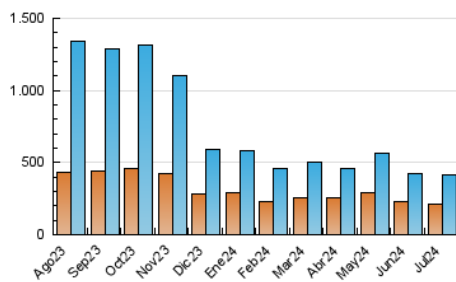

#### 3. Por día del mes (Nacional)

Día	N. únicos	Visitas	Páginas	Día	N. únicos	Visitas	Páginas	Día	N. únicos	Visitas	Páginas
1	9.455	11.035	22.226	11	9.815	11.378	20.245	21	13.059	14.803	24.584
2	7.868	9.396	18.426	12	10.091	11.650	20.206	22	11.732	13.464	25.134
3	7.999	9.648	18.990	13	18.453	20.887	32.425	23	11.674	13.568	25.196
4	7.379	8.916	17.605	14	12.240	14.023	23.324	24	24.120	27.067	41.345
5	7.028	8.666	16.398	15	10.182	11.923	21.377	25	20.103	22.390	35.314
6	6.046	7.110	13.727	16	9.910	11.554	21.678	26	14.013	15.664	27.749
7	6.541	7.812	14.985	17	8.487	9.785	18.723	27	12.615	14.665	24.491
8	8.966	10.657	19.974	18	9.299	10.371	20.670	28	10.098	11.652	21.684
9	9.752	11.473	21.239	19	13.698	15.627	26.111	29	13.771	16.053	27.755
10	10.078	11.857	21.458	20	9.500	10.841	18.641	30	19.095	21.239	34.382
								31	18.498	20.603	35.156

#### 4.1 Por día de la semana (promedio)

N. únicos / Visitas (x 100)

Páginas (x 100)

#### 4.2 Por franja horaria (promedio)

Visitas\_ (x 1000)

Páginas (x 1000)

#### 4.3 Por meses

N. únicos / Visitas (x 1000)

Páginas (x 1000)