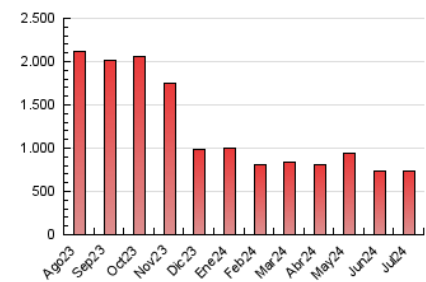

#### 3. Por día del mes (Nacional)

Día	N. únicos	Visitas	Páginas	Día	N. únicos	Visitas	Páginas	Día	N. únicos	Visitas	Páginas
1	9.455	11.035	22.226	11	9.815	11.378	20.245	21	13.059	14.803	24.584
2	7.868	9.396	18.426	12	10.091	11.650	20.206	22	11.732	13.464	25.134
3	7.999	9.648	18.990	13	18.453	20.887	32.425	23	11.674	13.568	25.196
4	7.379	8.916	17.605	14	12.240	14.023	23.324	24	24.120	27.067	41.345
5	7.028	8.666	16.398	15	10.182	11.923	21.377	25	20.103	22.390	35.314
6	6.046	7.110	13.727	16	9.910	11.554	21.678	26	14.013	15.664	27.749
7	6.541	7.812	14.985	17	8.487	9.785	18.723	27	12.615	14.665	24.491
8	8.966	10.657	19.974	18	9.299	10.371	20.670	28	10.098	11.652	21.684
9	9.752	11.473	21.239	19	13.698	15.627	26.111	29	13.771	16.053	27.755
10	10.078	11.857	21.458	20	9.500	10.841	18.641	30	19.095	21.239	34.382
								31	18.498	20.603	35.156

#### 4.1 Por día de la semana (promedio)

N. únicos / Visitas (x 100)

Páginas (x 100)

#### 4.2 Por franja horaria (promedio)

Visitas\_ (x 1000)

Páginas (x 1000)

#### 4.3 Por meses

N. únicos / Visitas (x 1000)

Páginas (x 1000)