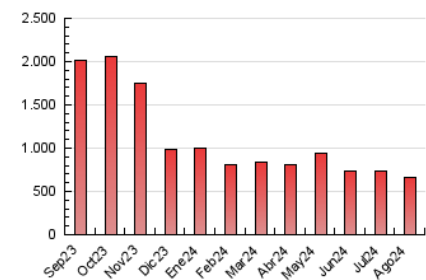

#### 3. Por día del mes (Nacional)

Día	N. únicos	Visitas	Páginas	Día	N. únicos	Visitas	Páginas	Día	N. únicos	Visitas	Páginas
1	14.288	15.911	27.405	11	12.242	13.576	22.328	21	10.535	12.016	20.493
2	8.347	9.767	18.567	12	11.948	13.343	23.418	22	9.030	10.494	18.643
3	9.063	10.418	19.339	13	8.902	10.350	18.990	23	5.963	7.200	14.274
4	9.534	10.776	20.108	14	7.989	9.521	18.325	24	6.378	7.399	13.770
5	9.717	11.103	21.471	15	11.604	13.205	21.272	25	9.322	10.762	19.585
6	9.294	10.843	21.251	16	9.026	10.231	18.227	26	9.085	10.475	20.185
7	19.579	21.437	34.012	17	7.096	8.399	14.574	27	6.737	8.125	17.159
8	16.445	19.592	31.858	18	9.292	10.883	19.250	28	6.400	7.532	16.295
9	12.872	14.769	25.016	19	13.305	15.217	24.817	29	7.199	8.496	17.001
10	14.776	16.718	24.562	20	13.025	14.829	23.932	30	14.356	16.293	26.425
								31	11.355	13.073	21.893

### 4.1 Por día de la semana (promedio)

N. únicos / Visitas (x 100)

Páginas (x 100)

### 4.2 Por franja horaria (promedio)

Visitas\_ (x 1000)

Páginas (x 1000)

### 4.3 Por meses

N. únicos / Visitas (x 1000)

Páginas (x 1000)