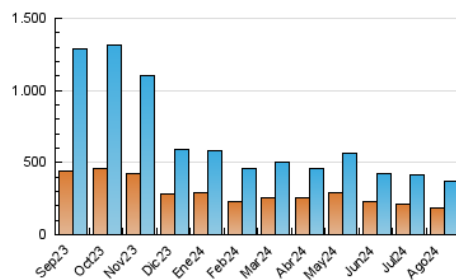

#### 3. Por día del mes (Nacional)

Día	N. únicos	Visitas	Páginas	Día	N. únicos	Visitas	Páginas	Día	N. únicos	Visitas	Páginas
1	14.288	15.911	27.405	11	12.242	13.576	22.328	21	10.535	12.016	20.493
2	8.347	9.767	18.567	12	11.948	13.343	23.418	22	9.030	10.494	18.643
3	9.063	10.418	19.339	13	8.902	10.350	18.990	23	5.963	7.200	14.274
4	9.534	10.776	20.108	14	7.989	9.521	18.325	24	6.378	7.399	13.770
5	9.717	11.103	21.471	15	11.604	13.205	21.272	25	9.322	10.762	19.585
6	9.294	10.843	21.251	16	9.026	10.231	18.227	26	9.085	10.475	20.185
7	19.579	21.437	34.012	17	7.096	8.399	14.574	27	6.737	8.125	17.159
8	16.445	19.592	31.858	18	9.292	10.883	19.250	28	6.400	7.532	16.295
9	12.872	14.769	25.016	19	13.305	15.217	24.817	29	7.199	8.496	17.001
10	14.776	16.718	24.562	20	13.025	14.829	23.932	30	14.356	16.293	26.425
								31	11.355	13.073	21.893

### 4.1 Por día de la semana (promedio)

N. únicos / Visitas (x 100)

Páginas (x 100)

### 4.2 Por franja horaria (promedio)

Visitas\_ (x 1000)

Páginas (x 1000)

### 4.3 Por meses

N. únicos / Visitas (x 1000)

Páginas (x 1000)