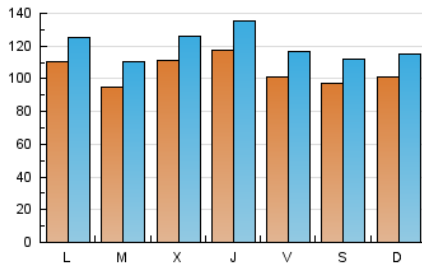

4. Gráficas (Nacional)

4.1 Por día de la semana (promedio)

N. únicos / Visitas (x 100)