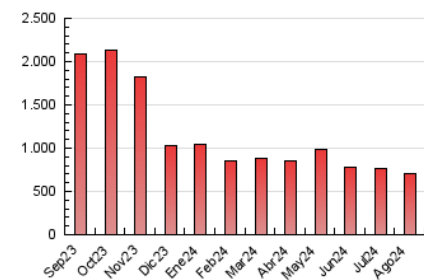

### 3. Por día del mes (Nacional e Internacional)

Día	N. únicos	Visitas	Páginas	Día	N. únicos	Visitas	Páginas	Día	N. únicos	Visitas	Páginas
1	14.907	16.767	28.612	11	13.038	14.519	24.009	21	11.461	12.983	22.320
2	8.974	10.515	19.818	12	12.798	14.290	25.168	22	9.903	11.350	20.260
3	9.584	11.122	20.420	13	9.824	11.340	20.888	23	6.635	7.939	15.719
4	10.087	11.303	21.138	14	8.799	10.448	19.974	24	7.010	8.179	15.160
5	10.303	11.780	22.653	15	12.457	14.196	23.031	25	9.927	11.479	21.022
6	10.115	11.806	22.858	16	9.834	11.123	19.905	26	9.932	11.385	21.884
7	20.352	22.391	35.784	17	7.795	9.215	15.985	27	7.442	8.944	18.529
8	17.626	21.200	34.562	18	10.061	11.763	20.902	28	7.199	8.442	17.863
9	13.906	16.072	27.368	19	14.111	16.317	26.549	29	7.890	9.269	18.501
10	15.762	17.799	26.464	20	13.948	16.026	25.934	30	15.046	16.989	27.827
								31	12.148	13.840	23.459

##### 4.1 Por día de la semana (promedio)

N. únicos / Visitas (x 100)

Páginas (x 100)

##### 4.2 Por franja horaria (promedio)

Visitas\_ (x 1000)

Páginas (x 1000)

##### 4.3 Por meses

N. únicos / Visitas (x 1000)

Páginas (x 1000)