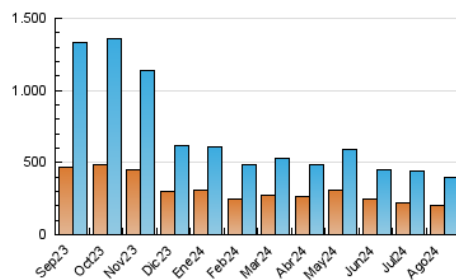

### 3. Por día del mes (Nacional e Internacional)

Día	N. únicos	Visitas	Páginas	Día	N. únicos	Visitas	Páginas	Día	N. únicos	Visitas	Páginas
1	14.907	16.767	28.612	11	13.038	14.519	24.009	21	11.461	12.983	22.320
2	8.974	10.515	19.818	12	12.798	14.290	25.168	22	9.903	11.350	20.260
3	9.584	11.122	20.420	13	9.824	11.340	20.888	23	6.635	7.939	15.719
4	10.087	11.303	21.138	14	8.799	10.448	19.974	24	7.010	8.179	15.160
5	10.303	11.780	22.653	15	12.457	14.196	23.031	25	9.927	11.479	21.022
6	10.115	11.806	22.858	16	9.834	11.123	19.905	26	9.932	11.385	21.884
7	20.352	22.391	35.784	17	7.795	9.215	15.985	27	7.442	8.944	18.529
8	17.626	21.200	34.562	18	10.061	11.763	20.902	28	7.199	8.442	17.863
9	13.906	16.072	27.368	19	14.111	16.317	26.549	29	7.890	9.269	18.501
10	15.762	17.799	26.464	20	13.948	16.026	25.934	30	15.046	16.989	27.827
								31	12.148	13.840	23.459

##### 4.1 Por día de la semana (promedio)

N. únicos / Visitas (x 100)

Páginas (x 100)

##### 4.2 Por franja horaria (promedio)

Visitas\_ (x 1000)

Páginas (x 1000)

##### 4.3 Por meses

N. únicos / Visitas (x 1000)

Páginas (x 1000)