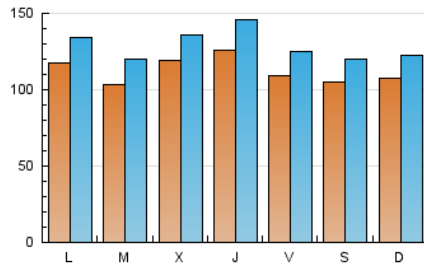

4. Gráficas (Nacional e Internacional)

4.1 Por día de la semana (promedio)

N. únicos / Visitas (x 100)