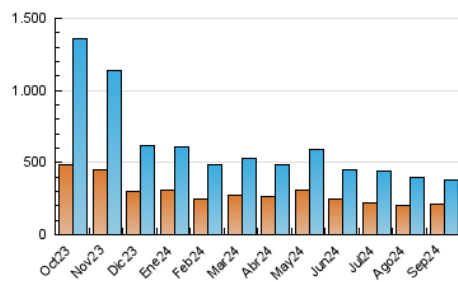

4.3 Por meses

N. únicos / Visitas (x 1000)