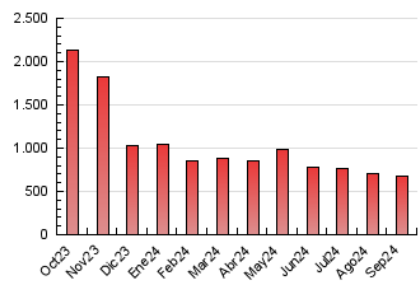

Páginas (x 1000)