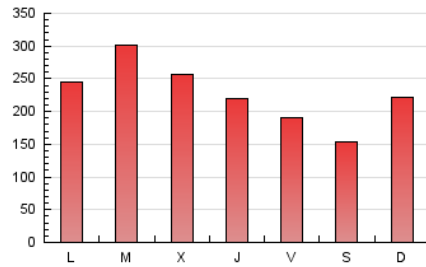

el Periódico

1. Cifras totales y promedios (Nacional e Internacional)

MES - AÑO	NAVEGADORES UNICOS	VISITAS	PAGINAS
Septiembre - 2024	208.031	376.181	681.864
PROMEDIO DIARIO	10.929	12.539	22.729
PROMEDIO LUNES-VIERNES	11.654	13.365	24.259
PROMEDIO SABADO-DOMINGO	9.236	10.613	19.159
PAGINAS / VISITAS	1,81		
DURACION MEDIA VISITAS	0:04:39		
TIEMPO INTERACCIÓN MEDIO	0:02:13		

2. Secciones (Nacional e Internacional)

	PAGINAS	%
HOME	197.262	28.93 %
RESTO	484.602	71.07 %

3. Por día del mes (Nacional e Internacional)

Día	N. únicos	Visitas	Páginas	Día	N. únicos	Visitas	Páginas	Día	N. únicos	Visitas	Páginas
1	18.821	20.838	33.994	11	14.896	16.857	27.626	21	7.570	9.017	16.710
2	13.140	15.132	26.773	12	13.098	14.276	25.408	22	7.626	8.799	17.848
3	27.243	31.005	45.073	13	7.465	8.814	17.959	23	8.484	10.024	20.830
4	19.635	22.133	34.624	14	5.557	6.571	13.044	24	8.534	9.782	19.756
5	11.317	12.620	23.546	15	6.054	6.972	15.115	25	8.666	10.192	19.949
6	7.861	9.260	18.761	16	10.554	11.783	22.883	26	8.004	9.389	19.222
7	8.521	9.953	16.854	17	10.152	11.712	23.041	27	7.277	8.680	17.461
8	12.797	14.579	24.428	18	7.923	9.465	20.314	28	6.715	7.970	14.815
9	12.685	14.651	25.781	19	8.299	10.041	19.591	29	9.461	10.815	19.626
10	17.493	19.766	32.541	20	9.761	11.393	22.230	30	12.254	13.692	26.061

4. Gráficas (Nacional e Internacional)

4.1 Por día de la semana (promedio)

N. únicos / Visitas (x 100)

Páginas (x 100)

4.2 Por franja horaria (promedio)

Visitas_ (x 1000)

Páginas (x 1000)

4.3 Por meses