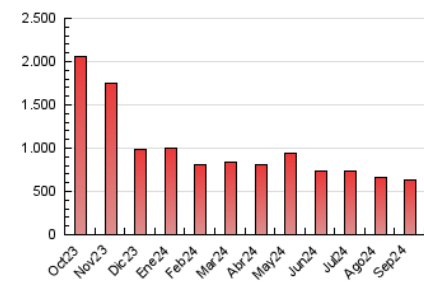

el Periódico

1. Cifras totales y promedios (Nacional)

MES - AÑO	NAVEGADORES UNICOS	VISITAS	PAGINAS
Septiembre - 2024	192.413	350.895	636.989
PROMEDIO DIARIO	10.214	11.697	21.233
PROMEDIO LUNES-VIERNES	10.917	12.484	22.723
PROMEDIO SABADO-DOMINGO	8.574	9.859	17.755
PAGINAS / VISITAS	1,82		
DURACION MEDIA VISITAS	0:04:46		
TIEMPO INTERACCIÓN MEDIO	0:02:18		

2. Secciones (Nacional)

	PAGINAS	%
HOME	179.256	28.14 %
RESTO	457.733	71.86 %

3. Por día del mes (Nacional)

Día	N. únicos	Visitas	Páginas	Día	N. únicos	Visitas	Páginas	Día	N. únicos	Visitas	Páginas
1	17.997	20.049	32.452	11	14.097	15.864	26.001	21	6.919	8.223	15.451
2	12.316	14.123	25.083	12	12.301	13.447	23.818	22	6.952	8.101	16.381
3	26.568	29.817	43.367	13	6.667	8.003	16.270	23	7.742	9.076	19.225
4	18.758	21.010	32.830	14	5.026	5.920	11.663	24	7.821	9.060	18.290
5	10.640	11.828	22.083	15	5.302	6.173	13.395	25	7.952	9.419	18.541
6	7.170	8.468	17.262	16	9.848	10.982	21.450	26	7.156	8.327	17.544
7	7.936	9.229	15.606	17	9.368	10.850	21.507	27	6.680	7.987	16.297
8	12.217	13.818	23.100	18	7.141	8.542	18.660	28	5.971	7.061	13.379
9	12.011	13.888	24.450	19	7.712	9.213	18.306	29	8.842	10.153	18.370
10	16.744	18.789	30.995	20	9.049	10.590	20.665	30	11.521	12.885	24.548

4. Gráficas (Nacional)

4.1 Por día de la semana (promedio)

N. únicos / Visitas (x 100)

Páginas (x 100)

4.2 Por franja horaria (promedio)

Visitas_ (x 1000)

Páginas (x 1000)

4.3 Por meses

N. únicos / Visitas (x 1000)

Páginas (x 1000)

5. Observaciones

Este Medio Electrónico de Comunicación ha sido medido por la herramienta Google Analytics de Google (GA4).

6. Definiciones básicas (Para más información ver Normas Técnicas para el Control de los Medios Electrónicos de Comunicación)