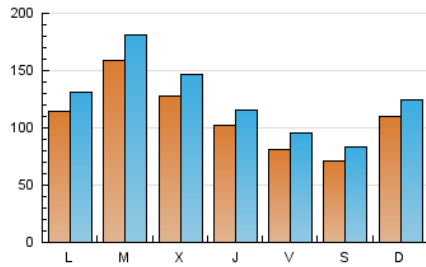

el Periódico

1. Cifras totales y promedios (Nacional e Internacional)

MES - AÑO	NAVEGADORES UNICOS	VISITAS	PAGINAS
Septiembre - 2024	208.031	376.181	681.864
PROMEDIO DIARIO	10.929	12.539	22.729
PROMEDIO LUNES-VIERNES	11.654	13.365	24.259
PROMEDIO SABADO-DOMINGO	9.236	10.613	19.159
PAGINAS / VISITAS	1,81		
DURACION MEDIA VISITAS	0:04:39		
TIEMPO INTERACCIÓN MEDIO	0:02:13		

2. Secciones (Nacional e Internacional)

	PAGINAS	%
HOME	197.262	28.93 %
RESTO	484.602	71.07 %

3. Por día del mes (Nacional e Internacional)

Día	N. únicos	Visitas	Páginas	Día	N. únicos	Visitas	Páginas	Día	N. únicos	Visitas	Páginas
1	18.821	20.838	33.994	11	14.896	16.857	27.626	21	7.570	9.017	16.710
2	13.140	15.132	26.773	12	13.098	14.276	25.408	22	7.626	8.799	17.848
3	27.243	31.005	45.073	13	7.465	8.814	17.959	23	8.484	10.024	20.830
4	19.635	22.133	34.624	14	5.557	6.571	13.044	24	8.534	9.782	19.756
5	11.317	12.620	23.546	15	6.054	6.972	15.115	25	8.666	10.192	19.949
6	7.861	9.260	18.761	16	10.554	11.783	22.883	26	8.004	9.389	19.222
7	8.521	9.953	16.854	17	10.152	11.712	23.041	27	7.277	8.680	17.461
8	12.797	14.579	24.428	18	7.923	9.465	20.314	28	6.715	7.970	14.815
9	12.685	14.651	25.781	19	8.299	10.041	19.591	29	9.461	10.815	19.626
10	17.493	19.766	32.541	20	9.761	11.393	22.230	30	12.254	13.692	26.061

4. Gráficas (Nacional e Internacional)

4.1 Por día de la semana (promedio)

N. únicos / Visitas (x 100)

Páginas (x 100)

4.2 Por franja horaria (promedio)

Visitas_ (x 1000)

Páginas (x 1000)

4.3 Por meses