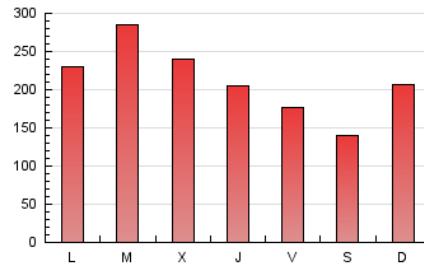

el Periódico

1. Cifras totales y promedios (Nacional)

MES - AÑO	NAVEGADORES UNICOS	VISITAS	PAGINAS
Septiembre - 2024	192.413	350.895	636.989
PROMEDIO DIARIO	10.214	11.697	21.233
PROMEDIO LUNES-VIERNES	10.917	12.484	22.723
PROMEDIO SABADO-DOMINGO	8.574	9.859	17.755
PAGINAS / VISITAS	1,82		
DURACION MEDIA VISITAS	0:04:46		
TIEMPO INTERACCIÓN MEDIO	0:02:18		

2. Secciones (Nacional)

	PAGINAS	%
HOME	179.256	28.14 %
RESTO	457.733	71.86 %

3. Por día del mes (Nacional)

Día	N. únicos	Visitas	Páginas	Día	N. únicos	Visitas	Páginas	Día	N. únicos	Visitas	Páginas
1	17.997	20.049	32.452	11	14.097	15.864	26.001	21	6.919	8.223	15.451
2	12.316	14.123	25.083	12	12.301	13.447	23.818	22	6.952	8.101	16.381
3	26.568	29.817	43.367	13	6.667	8.003	16.270	23	7.742	9.076	19.225
4	18.758	21.010	32.830	14	5.026	5.920	11.663	24	7.821	9.060	18.290
5	10.640	11.828	22.083	15	5.302	6.173	13.395	25	7.952	9.419	18.541
6	7.170	8.468	17.262	16	9.848	10.982	21.450	26	7.156	8.327	17.544
7	7.936	9.229	15.606	17	9.368	10.850	21.507	27	6.680	7.987	16.297
8	12.217	13.818	23.100	18	7.141	8.542	18.660	28	5.971	7.061	13.379
9	12.011	13.888	24.450	19	7.712	9.213	18.306	29	8.842	10.153	18.370
10	16.744	18.789	30.995	20	9.049	10.590	20.665	30	11.521	12.885	24.548

4. Gráficas (Nacional)

4.1 Por día de la semana (promedio)

N. únicos / Visitas (x 100)

Páginas (x 100)

4.2 Por franja horaria (promedio)

Visitas_ (x 1000)

Páginas (x 1000)

4.3 Por meses