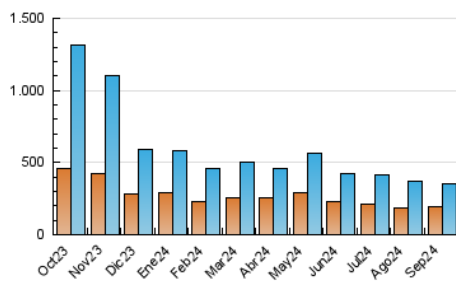

2. Secciones (Nacional)

	PAGINAS	%
HOME	179.256	28.14 %
RESTO	457.733	71.86 %

3. Por día del mes (Nacional)

Día	N. únicos	Visitas	Páginas	Día	N. únicos	Visitas	Páginas	Día	N. únicos	Visitas	Páginas
1	17.997	20.049	32.452	11	14.097	15.864	26.001	21	6.919	8.223	15.451
2	12.316	14.123	25.083	12	12.301	13.447	23.818	22	6.952	8.101	16.381
3	26.568	29.817	43.367	13	6.667	8.003	16.270	23	7.742	9.076	19.225
4	18.758	21.010	32.830	14	5.026	5.920	11.663	24	7.821	9.060	18.290
5	10.640	11.828	22.083	15	5.302	6.173	13.395	25	7.952	9.419	18.541
6	7.170	8.468	17.262	16	9.848	10.982	21.450	26	7.156	8.327	17.544
7	7.936	9.229	15.606	17	9.368	10.850	21.507	27	6.680	7.987	16.297
8	12.217	13.818	23.100	18	7.141	8.542	18.660	28	5.971	7.061	13.379
9	12.011	13.888	24.450	19	7.712	9.213	18.306	29	8.842	10.153	18.370
10	16.744	18.789	30.995	20	9.049	10.590	20.665	30	11.521	12.885	24.548

4. Gráficas (Nacional)

4.1 Por día de la semana (promedio)

N. únicos / Visitas (x 100)

Páginas (x 100)

4.2 Por franja horaria (promedio)

Visitas_ (x 1000)

Páginas (x 1000)

4.3 Por meses

N. únicos / Visitas (x 1000)

Páginas (x 1000)

5. Observaciones

Este Medio Electrónico de Comunicación ha sido medido por la herramienta Google Analytics de Google (GA4).

6. Definiciones básicas (Para más información ver Normas Técnicas para el Control de los Medios Electrónicos de Comunicación)

Visita:

Una secuencia ininterrumpida de páginas servidas a un usuario válido. Si dicho usuario no realiza peticiones de páginas en un periodo de tiempo (30 min) la siguiente petición constituirá el inicio de una nueva visita.