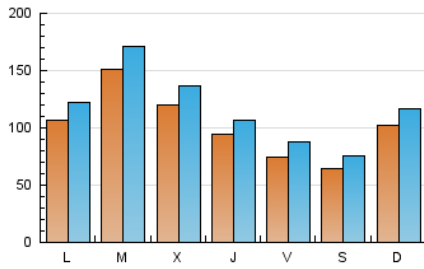

el Periódico

1. Cifras totales y promedios (Nacional)

MES - AÑO	NAVEGADORES UNICOS	VISITAS	PAGINAS
Septiembre - 2024	192.413	350.895	636.989
PROMEDIO DIARIO	10.214	11.697	21.233
PROMEDIO LUNES-VIERNES	10.917	12.484	22.723
PROMEDIO SABADO-DOMINGO	8.574	9.859	17.755
PAGINAS / VISITAS	1,82		
DURACION MEDIA VISITAS	0:04:46		
TIEMPO INTERACCIÓN MEDIO	0:02:18		

2. Secciones (Nacional)

	PAGINAS	%
HOME	179.256	28.14 %
RESTO	457.733	71.86 %

3. Por día del mes (Nacional)

Día	N. únicos	Visitas	Páginas	Día	N. únicos	Visitas	Páginas	Día	N. únicos	Visitas	Páginas
1	17.997	20.049	32.452	11	14.097	15.864	26.001	21	6.919	8.223	15.451
2	12.316	14.123	25.083	12	12.301	13.447	23.818	22	6.952	8.101	16.381
3	26.568	29.817	43.367	13	6.667	8.003	16.270	23	7.742	9.076	19.225
4	18.758	21.010	32.830	14	5.026	5.920	11.663	24	7.821	9.060	18.290
5	10.640	11.828	22.083	15	5.302	6.173	13.395	25	7.952	9.419	18.541
6	7.170	8.468	17.262	16	9.848	10.982	21.450	26	7.156	8.327	17.544
7	7.936	9.229	15.606	17	9.368	10.850	21.507	27	6.680	7.987	16.297
8	12.217	13.818	23.100	18	7.141	8.542	18.660	28	5.971	7.061	13.379
9	12.011	13.888	24.450	19	7.712	9.213	18.306	29	8.842	10.153	18.370
10	16.744	18.789	30.995	20	9.049	10.590	20.665	30	11.521	12.885	24.548

4. Gráficas (Nacional)

4.1 Por día de la semana (promedio)

N. únicos / Visitas (x 100)

Páginas (x 100)

4.2 Por franja horaria (promedio)

Visitas_ (x 1000)

Páginas (x 1000)

4.3 Por meses