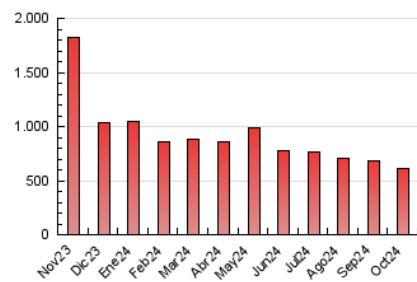

Páginas (x 1000)