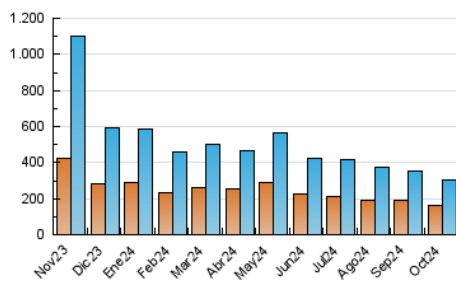

4.3 Por meses

N. únicos / Visitas (x 1000)