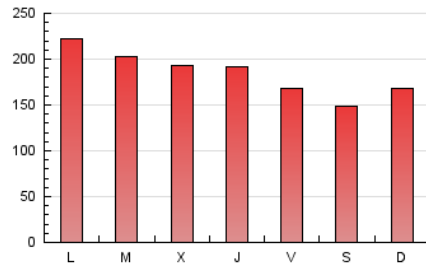

el Periódico

1. Cifras totales y promedios (Nacional)

MES - AÑO	NAVEGADORES UNICOS	VISITAS	PAGINAS
Octubre - 2024	164.733	303.936	576.308
PROMEDIO DIARIO	8.484	9.804	18.591
PROMEDIO LUNES-VIERNES	8.789	10.187	19.546
PROMEDIO SABADO-DOMINGO	7.608	8.703	15.844
PAGINAS / VISITAS	1,90		
DURACION MEDIA VISITAS	0:05:03		
TIEMPO INTERACCIÓN MEDIO	0:02:22		

2. Secciones (Nacional)

	PAGINAS	%
HOME	166.429	28.88 %
RESTO	409.879	71.12 %

3. Por día del mes (Nacional)

Día	N. únicos	Visitas	Páginas	Día	N. únicos	Visitas	Páginas	Día	N. únicos	Visitas	Páginas
1	8.821	10.550	21.333	11	7.096	8.253	16.192	21	11.237	12.735	22.844
2	7.234	8.702	17.242	12	7.616	8.709	15.247	22	7.774	9.183	17.760
3	6.999	8.151	17.079	13	7.099	8.381	16.268	23	6.266	7.463	15.964
4	7.454	8.531	17.713	14	10.893	12.458	22.500	24	8.363	9.601	18.150
5	8.630	9.692	16.629	15	12.610	14.289	24.007	25	7.637	8.816	17.186
6	10.528	11.548	19.601	16	8.697	10.077	19.671	26	6.455	7.732	14.802
7	11.134	12.602	24.159	17	7.899	9.058	18.200	27	8.423	9.503	17.149
8	9.359	10.572	20.394	18	6.602	7.871	15.899	28	8.816	10.529	19.305
9	9.420	10.905	22.157	19	5.374	6.221	12.600	29	7.229	8.673	18.001
10	10.239	11.728	22.042	20	6.737	7.839	14.456	30	10.251	12.031	21.508
								31	10.124	11.533	20.250

4. Gráficas (Nacional)

4.1 Por día de la semana (promedio)

N. únicos / Visitas (x 100)

Páginas (x 100)

4.2 Por franja horaria (promedio)

Visitas_ (x 1000)

Páginas (x 1000)

4.3 Por meses