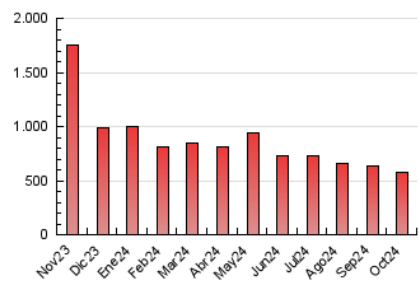

el Periódico

1. Cifras totales y promedios (Nacional)

MES - AÑO	NAVEGADORES UNICOS	VISITAS	PAGINAS
Octubre - 2024	164.733	303.936	576.308
PROMEDIO DIARIO	8.484	9.804	18.591
PROMEDIO LUNES-VIERNES	8.789	10.187	19.546
PROMEDIO SABADO-DOMINGO	7.608	8.703	15.844
PAGINAS / VISITAS	1,90		
DURACION MEDIA VISITAS	0:05:03		
TIEMPO INTERACCIÓN MEDIO	0:02:22		

2. Secciones (Nacional)

	PAGINAS	%
HOME	166.429	28.88 %
RESTO	409.879	71.12 %

3. Por día del mes (Nacional)

Día	N. únicos	Visitas	Páginas	Día	N. únicos	Visitas	Páginas	Día	N. únicos	Visitas	Páginas
1	8.821	10.550	21.333	11	7.096	8.253	16.192	21	11.237	12.735	22.844
2	7.234	8.702	17.242	12	7.616	8.709	15.247	22	7.774	9.183	17.760
3	6.999	8.151	17.079	13	7.099	8.381	16.268	23	6.266	7.463	15.964
4	7.454	8.531	17.713	14	10.893	12.458	22.500	24	8.363	9.601	18.150
5	8.630	9.692	16.629	15	12.610	14.289	24.007	25	7.637	8.816	17.186
6	10.528	11.548	19.601	16	8.697	10.077	19.671	26	6.455	7.732	14.802
7	11.134	12.602	24.159	17	7.899	9.058	18.200	27	8.423	9.503	17.149
8	9.359	10.572	20.394	18	6.602	7.871	15.899	28	8.816	10.529	19.305
9	9.420	10.905	22.157	19	5.374	6.221	12.600	29	7.229	8.673	18.001
10	10.239	11.728	22.042	20	6.737	7.839	14.456	30	10.251	12.031	21.508
								31	10.124	11.533	20.250

4. Gráficas (Nacional)

4.1 Por día de la semana (promedio)

N. únicos / Visitas (x 100)

Páginas (x 100)

4.2 Por franja horaria (promedio)

Visitas_ (x 1000)

Páginas (x 1000)

4.3 Por meses

N. únicos / Visitas (x 1000)

Páginas (x 1000)

5. Observaciones

Este Medio Electrónico de Comunicación ha sido medido por la herramienta Google Analytics de Google (GA4).

6. Definiciones básicas (Para más información ver Normas Técnicas para el Control de los Medios Electrónicos de Comunicación)