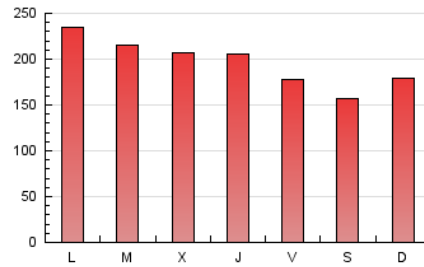

el Periódico

1. Cifras totales y promedios (Nacional e Internacional)

MES - AÑO	NAVEGADORES UNICOS	VISITAS	PAGINAS
Octubre - 2024	175.761	323.230	613.161
PROMEDIO DIARIO	9.026	10.427	19.779
PROMEDIO LUNES-VIERNES	9.353	10.838	20.804
PROMEDIO SABADO-DOMINGO	8.087	9.245	16.835
PAGINAS / VISITAS	1,90		
DURACION MEDIA VISITAS	0:05:02		
TIEMPO INTERACCIÓN MEDIO	0:02:19		

2. Secciones (Nacional e Internacional)

	PAGINAS	%
HOME	183.447	29.92 %
RESTO	429.714	70.08 %

3. Por día del mes (Nacional e Internacional)

Día	N. únicos	Visitas	Páginas	Día	N. únicos	Visitas	Páginas	Día	N. únicos	Visitas	Páginas
1	9.477	11.306	22.759	11	7.592	8.865	17.194	21	11.825	13.347	24.093
2	7.832	9.377	18.697	12	8.066	9.191	16.204	22	8.284	9.751	18.743
3	7.608	8.830	18.337	13	7.673	9.004	17.357	23	6.746	8.012	17.075
4	7.991	9.069	18.781	14	11.487	13.039	23.722	24	8.861	10.228	19.294
5	9.078	10.128	17.547	15	13.170	14.969	25.206	25	8.188	9.492	18.317
6	11.057	12.089	20.698	16	9.164	10.715	20.717	26	6.918	8.325	15.831
7	11.747	13.243	25.776	17	8.430	9.719	19.386	27	8.923	10.095	18.159
8	9.936	11.184	21.617	18	7.056	8.408	16.932	28	9.370	11.086	20.505
9	9.940	11.579	23.392	19	5.794	6.701	13.434	29	7.741	9.269	19.109
10	10.814	12.479	23.415	20	7.190	8.424	15.446	30	10.995	12.873	23.317
								31	10.862	12.433	22.101

4. Gráficas (Nacional e Internacional)

4.1 Por día de la semana (promedio)

N. únicos / Visitas (x 100)

Páginas (x 100)

4.2 Por franja horaria (promedio)

Visitas_ (x 1000)

Páginas (x 1000)

4.3 Por meses