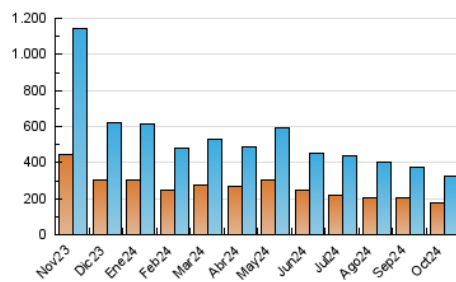

4.3 Por meses

N. únicos / Visitas (x 1000)