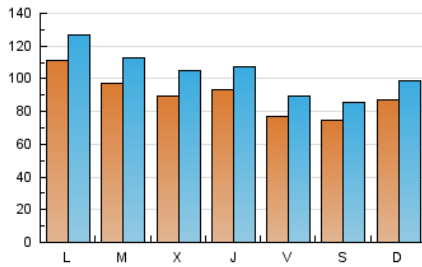

el Periódico

1. Cifras totales y promedios (Nacional e Internacional)

MES - AÑO	NAVEGADORES UNICOS	VISITAS	PAGINAS
Octubre - 2024	175.761	323.230	613.161
PROMEDIO DIARIO	9.026	10.427	19.779
PROMEDIO LUNES-VIERNES	9.353	10.838	20.804
PROMEDIO SABADO-DOMINGO	8.087	9.245	16.835
PAGINAS / VISITAS	1,90		
DURACION MEDIA VISITAS	0:05:02		
TIEMPO INTERACCIÓN MEDIO	0:02:19		

2. Secciones (Nacional e Internacional)

	PAGINAS	%
HOME	183.447	29.92 %
RESTO	429.714	70.08 %

3. Por día del mes (Nacional e Internacional)

Día	N. únicos	Visitas	Páginas	Día	N. únicos	Visitas	Páginas	Día	N. únicos	Visitas	Páginas
1	9.477	11.306	22.759	11	7.592	8.865	17.194	21	11.825	13.347	24.093
2	7.832	9.377	18.697	12	8.066	9.191	16.204	22	8.284	9.751	18.743
3	7.608	8.830	18.337	13	7.673	9.004	17.357	23	6.746	8.012	17.075
4	7.991	9.069	18.781	14	11.487	13.039	23.722	24	8.861	10.228	19.294
5	9.078	10.128	17.547	15	13.170	14.969	25.206	25	8.188	9.492	18.317
6	11.057	12.089	20.698	16	9.164	10.715	20.717	26	6.918	8.325	15.831
7	11.747	13.243	25.776	17	8.430	9.719	19.386	27	8.923	10.095	18.159
8	9.936	11.184	21.617	18	7.056	8.408	16.932	28	9.370	11.086	20.505
9	9.940	11.579	23.392	19	5.794	6.701	13.434	29	7.741	9.269	19.109
10	10.814	12.479	23.415	20	7.190	8.424	15.446	30	10.995	12.873	23.317
								31	10.862	12.433	22.101

4. Gráficas (Nacional e Internacional)

4.1 Por día de la semana (promedio)

N. únicos / Visitas (x 100)

Páginas (x 100)

4.2 Por franja horaria (promedio)

Visitas_ (x 1000)

Páginas (x 1000)

4.3 Por meses