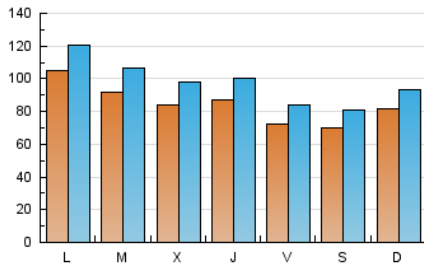

el Periódico

1. Cifras totales y promedios (Nacional)

MES - AÑO	NAVEGADORES UNICOS	VISITAS	PAGINAS
Octubre - 2024	164.733	303.936	576.308
PROMEDIO DIARIO	8.484	9.804	18.591
PROMEDIO LUNES-VIERNES	8.789	10.187	19.546
PROMEDIO SABADO-DOMINGO	7.608	8.703	15.844
PAGINAS / VISITAS	1,90		
DURACION MEDIA VISITAS	0:05:03		
TIEMPO INTERACCIÓN MEDIO	0:02:22		

2. Secciones (Nacional)

	PAGINAS	%
HOME	166.429	28.88 %
RESTO	409.879	71.12 %

3. Por día del mes (Nacional)

Día	N. únicos	Visitas	Páginas	Día	N. únicos	Visitas	Páginas	Día	N. únicos	Visitas	Páginas
1	8.821	10.550	21.333	11	7.096	8.253	16.192	21	11.237	12.735	22.844
2	7.234	8.702	17.242	12	7.616	8.709	15.247	22	7.774	9.183	17.760
3	6.999	8.151	17.079	13	7.099	8.381	16.268	23	6.266	7.463	15.964
4	7.454	8.531	17.713	14	10.893	12.458	22.500	24	8.363	9.601	18.150
5	8.630	9.692	16.629	15	12.610	14.289	24.007	25	7.637	8.816	17.186
6	10.528	11.548	19.601	16	8.697	10.077	19.671	26	6.455	7.732	14.802
7	11.134	12.602	24.159	17	7.899	9.058	18.200	27	8.423	9.503	17.149
8	9.359	10.572	20.394	18	6.602	7.871	15.899	28	8.816	10.529	19.305
9	9.420	10.905	22.157	19	5.374	6.221	12.600	29	7.229	8.673	18.001
10	10.239	11.728	22.042	20	6.737	7.839	14.456	30	10.251	12.031	21.508
								31	10.124	11.533	20.250

4. Gráficas (Nacional)

4.1 Por día de la semana (promedio)

N. únicos / Visitas (x 100)

Páginas (x 100)

4.2 Por franja horaria (promedio)

Visitas_ (x 1000)

Páginas (x 1000)

4.3 Por meses