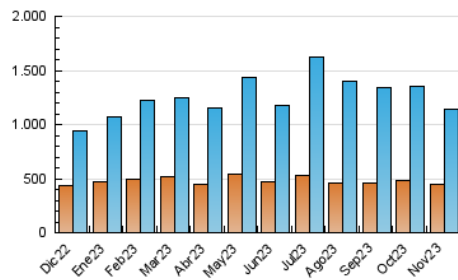

4.2 Por franja horaria (promedio)

Visitas_ (x 1000)

Páginas (x 1000)

4.3 Por meses

N. únicos / Visitas (x 1000)