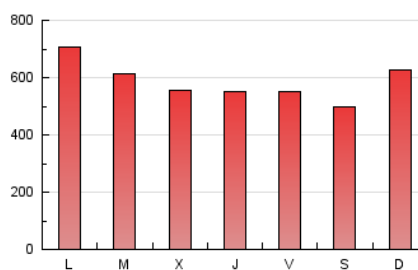

el Periódico

1. Cifras totales y promedios (Nacional)

MES - AÑO	NAVEGADORES UNICOS	VISITAS	PAGINAS
Noviembre - 2023	425.867	1.099.731	1.750.951
PROMEDIO DIARIO	30.860	36.658	58.365
PROMEDIO LUNES-VIERNES	30.839	36.676	59.146
PROMEDIO SABADO-DOMINGO	30.918	36.607	56.218
PAGINAS / VISITAS	1,59		
DURACION MEDIA VISITAS	0:03:43		
TIEMPO INTERACCIÓN MEDIO	0:03:19		

2. Secciones (Nacional)

	PAGINAS	%
HOME	393.478	22.47 %
RESTO	1.357.473	77.53 %

3. Por día del mes (Nacional)

Día	N. únicos	Visitas	Páginas	Día	N. únicos	Visitas	Páginas	Día	N. únicos	Visitas	Páginas
1	18.865	22.889	39.847	11	30.959	35.520	52.477	21	35.955	42.648	67.848
2	20.940	25.122	46.838	12	34.212	41.287	60.382	22	31.838	38.497	58.358
3	18.492	21.935	41.005	13	45.719	57.278	84.783	23	30.700	36.371	55.542
4	31.635	37.892	60.629	14	32.675	38.922	62.512	24	23.307	27.510	43.700
5	47.832	57.459	92.537	15	32.662	39.633	63.618	25	23.694	26.982	40.861
6	41.611	48.939	80.993	16	30.946	36.428	61.129	26	23.186	27.703	42.072
7	31.307	37.093	60.430	17	41.703	46.951	73.191	27	21.354	25.448	41.801
8	26.619	31.315	54.879	18	25.990	29.576	45.616	28	29.696	34.879	55.411
9	29.039	34.607	58.243	19	29.833	36.440	55.169	29	32.018	38.712	60.371
10	34.883	40.919	62.560	20	39.758	47.496	75.438	30	28.369	33.280	52.711

4. Gráficas (Nacional)

4.1 Por día de la semana (promedio)

N. únicos / Visitas (x 100)

Páginas (x 100)

4.2 Por franja horaria (promedio)

Visitas_ (x 1000)

Páginas (x 1000)

4.3 Por meses