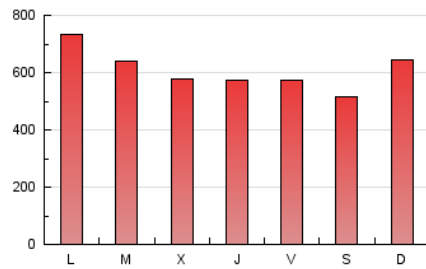

el Periódico

1. Cifras totales y promedios (Nacional e Internacional)

MES - AÑO	NAVEGADORES UNICOS	VISITAS	PAGINAS
Noviembre - 2023	446.853	1.140.576	1.818.745
PROMEDIO DIARIO	31.963	38.019	60.625
PROMEDIO LUNES-VIERNES	31.980	38.074	61.527
PROMEDIO SABADO-DOMINGO	31.915	37.870	58.144
PAGINAS / VISITAS	1,59		
DURACION MEDIA VISITAS	0:03:45		
TIEMPO INTERACCIÓN MEDIO	0:03:16		

2. Secciones (Nacional e Internacional)

	PAGINAS	%
HOME	420.323	23.11 %
RESTO	1.398.422	76.89 %

3. Por día del mes (Nacional e Internacional)

Día	N. únicos	Visitas	Páginas	Día	N. únicos	Visitas	Páginas	Día	N. únicos	Visitas	Páginas
1	19.662	23.824	41.652	11	31.947	36.426	54.195	21	37.413	44.413	70.678
2	22.032	26.353	49.086	12	35.260	42.630	62.454	22	32.823	39.863	60.780
3	19.446	23.183	42.983	13	47.044	59.004	87.444	23	31.800	37.546	57.712
4	32.654	39.211	62.549	14	33.884	40.505	64.925	24	24.159	28.295	45.433
5	49.213	59.238	95.353	15	33.943	41.376	66.256	25	24.474	27.946	42.356
6	42.947	50.517	84.114	16	32.246	38.075	63.600	26	23.910	28.707	43.594
7	32.382	38.583	63.002	17	43.040	48.597	76.170	27	22.391	26.482	43.736
8	27.731	32.799	57.190	18	26.995	31.089	47.510	28	30.819	36.015	57.604
9	30.250	36.117	60.855	19	30.866	37.712	57.144	29	33.180	40.308	62.764
10	35.952	42.212	64.977	20	41.082	49.215	78.124	30	29.343	34.335	54.505

4. Gráficas (Nacional e Internacional)

4.1 Por día de la semana (promedio)

N. únicos / Visitas (x 100)

Páginas (x 100)

4.2 Por franja horaria (promedio)

Visitas_ (x 1000)

Páginas (x 1000)

4.3 Por meses