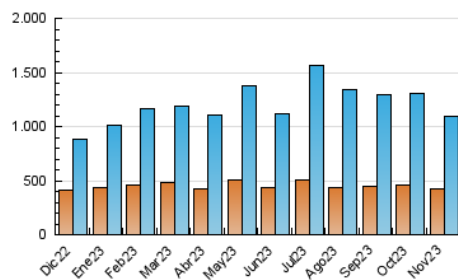

2. Secciones (Nacional)

	PAGINAS	%
HOME	393.478	22.47 %
RESTO	1.357.473	77.53 %

3. Por día del mes (Nacional)

Día	N. únicos	Visitas	Páginas	Día	N. únicos	Visitas	Páginas	Día	N. únicos	Visitas	Páginas
1	18.865	22.889	39.847	11	30.959	35.520	52.477	21	35.955	42.648	67.848
2	20.940	25.122	46.838	12	34.212	41.287	60.382	22	31.838	38.497	58.358
3	18.492	21.935	41.005	13	45.719	57.278	84.783	23	30.700	36.371	55.542
4	31.635	37.892	60.629	14	32.675	38.922	62.512	24	23.307	27.510	43.700
5	47.832	57.459	92.537	15	32.662	39.633	63.618	25	23.694	26.982	40.861
6	41.611	48.939	80.993	16	30.946	36.428	61.129	26	23.186	27.703	42.072
7	31.307	37.093	60.430	17	41.703	46.951	73.191	27	21.354	25.448	41.801
8	26.619	31.315	54.879	18	25.990	29.576	45.616	28	29.696	34.879	55.411
9	29.039	34.607	58.243	19	29.833	36.440	55.169	29	32.018	38.712	60.371
10	34.883	40.919	62.560	20	39.758	47.496	75.438	30	28.369	33.280	52.711

4. Gráficas (Nacional)

4.1 Por día de la semana (promedio)

N. únicos / Visitas (x 100)

Páginas (x 100)

4.2 Por franja horaria (promedio)

Visitas_ (x 1000)

Páginas (x 1000)

4.3 Por meses

N. únicos / Visitas (x 1000)

Páginas (x 1000)

5. Observaciones

Este Medio Electrónico de Comunicación ha sido medido por la herramienta Google Analytics de Google (GA4)

6. Definiciones básicas (Para más información ver Normas Técnicas para el Control de los Medios Electrónicos de Comunicación)

Visita:

Una secuencia ininterrumpida de páginas servidas a un usuario válido. Si dicho usuario no realiza peticiones de páginas en un periodo de tiempo (30 min) la siguiente petición constituirá el inicio de una nueva visita.