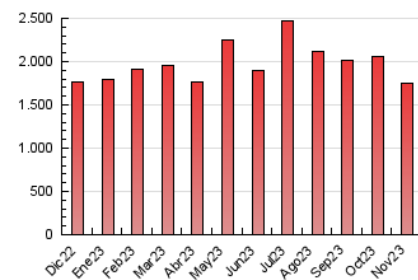

2. Secciones (Nacional)

	PAGINAS	%
HOME	393.478	22.47 %
RESTO	1.357.473	77.53 %

3. Por día del mes (Nacional)

Día	N. únicos	Visitas	Páginas	Día	N. únicos	Visitas	Páginas	Día	N. únicos	Visitas	Páginas
1	18.865	22.889	39.847	11	30.959	35.520	52.477	21	35.955	42.648	67.848
2	20.940	25.122	46.838	12	34.212	41.287	60.382	22	31.838	38.497	58.358
3	18.492	21.935	41.005	13	45.719	57.278	84.783	23	30.700	36.371	55.542
4	31.635	37.892	60.629	14	32.675	38.922	62.512	24	23.307	27.510	43.700
5	47.832	57.459	92.537	15	32.662	39.633	63.618	25	23.694	26.982	40.861
6	41.611	48.939	80.993	16	30.946	36.428	61.129	26	23.186	27.703	42.072
7	31.307	37.093	60.430	17	41.703	46.951	73.191	27	21.354	25.448	41.801
8	26.619	31.315	54.879	18	25.990	29.576	45.616	28	29.696	34.879	55.411
9	29.039	34.607	58.243	19	29.833	36.440	55.169	29	32.018	38.712	60.371
10	34.883	40.919	62.560	20	39.758	47.496	75.438	30	28.369	33.280	52.711

4. Gráficas (Nacional)

4.1 Por día de la semana (promedio)

N. únicos / Visitas (x 100)

Páginas (x 100)

4.2 Por franja horaria (promedio)

Visitas_ (x 1000)

Páginas (x 1000)

4.3 Por meses

N. únicos / Visitas (x 1000)

Páginas (x 1000)

5. Observaciones

Este Medio Electrónico de Comunicación ha sido medido por la herramienta Google Analytics de Google (GA4)

6. Definiciones básicas (Para más información ver Normas Técnicas para el Control de los Medios Electrónicos de Comunicación)