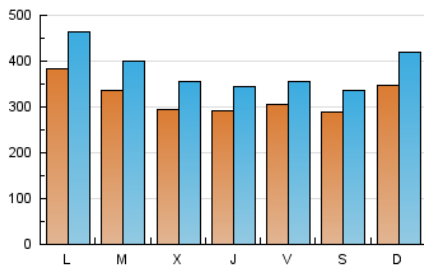

el Periódico

1. Cifras totales y promedios (Nacional e Internacional)

MES - AÑO	NAVEGADORES UNICOS	VISITAS	PAGINAS
Noviembre - 2023	446.853	1.140.576	1.818.745
PROMEDIO DIARIO	31.963	38.019	60.625
PROMEDIO LUNES-VIERNES	31.980	38.074	61.527
PROMEDIO SABADO-DOMINGO	31.915	37.870	58.144
PAGINAS / VISITAS	1,59		
DURACION MEDIA VISITAS	0:03:45		
TIEMPO INTERACCIÓN MEDIO	0:03:16		

2. Secciones (Nacional e Internacional)

	PAGINAS	%
HOME	420.323	23.11 %
RESTO	1.398.422	76.89 %

3. Por día del mes (Nacional e Internacional)

Día	N. únicos	Visitas	Páginas	Día	N. únicos	Visitas	Páginas	Día	N. únicos	Visitas	Páginas
1	19.662	23.824	41.652	11	31.947	36.426	54.195	21	37.413	44.413	70.678
2	22.032	26.353	49.086	12	35.260	42.630	62.454	22	32.823	39.863	60.780
3	19.446	23.183	42.983	13	47.044	59.004	87.444	23	31.800	37.546	57.712
4	32.654	39.211	62.549	14	33.884	40.505	64.925	24	24.159	28.295	45.433
5	49.213	59.238	95.353	15	33.943	41.376	66.256	25	24.474	27.946	42.356
6	42.947	50.517	84.114	16	32.246	38.075	63.600	26	23.910	28.707	43.594
7	32.382	38.583	63.002	17	43.040	48.597	76.170	27	22.391	26.482	43.736
8	27.731	32.799	57.190	18	26.995	31.089	47.510	28	30.819	36.015	57.604
9	30.250	36.117	60.855	19	30.866	37.712	57.144	29	33.180	40.308	62.764
10	35.952	42.212	64.977	20	41.082	49.215	78.124	30	29.343	34.335	54.505

4. Gráficas (Nacional e Internacional)

4.1 Por día de la semana (promedio)

N. únicos / Visitas (x 100)

Páginas (x 100)

4.2 Por franja horaria (promedio)

Visitas_ (x 1000)

Páginas (x 1000)

4.3 Por meses