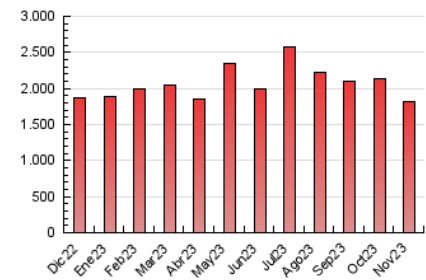

Páginas (x 1000)