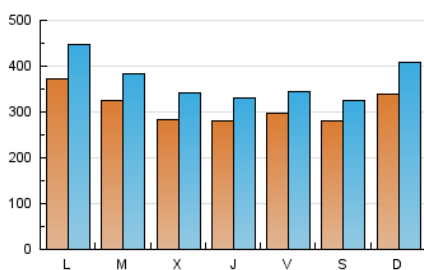

el Periódico

1. Cifras totales y promedios (Nacional)

MES - AÑO	NAVEGADORES UNICOS	VISITAS	PAGINAS
Noviembre - 2023	425.867	1.099.731	1.750.951
PROMEDIO DIARIO	30.860	36.658	58.365
PROMEDIO LUNES-VIERNES	30.839	36.676	59.146
PROMEDIO SABADO-DOMINGO	30.918	36.607	56.218
PAGINAS / VISITAS	1,59		
DURACION MEDIA VISITAS	0:03:43		
TIEMPO INTERACCIÓN MEDIO	0:03:19		

2. Secciones (Nacional)

	PAGINAS	%
HOME	393.478	22.47 %
RESTO	1.357.473	77.53 %

3. Por día del mes (Nacional)

Día	N. únicos	Visitas	Páginas	Día	N. únicos	Visitas	Páginas	Día	N. únicos	Visitas	Páginas
1	18.865	22.889	39.847	11	30.959	35.520	52.477	21	35.955	42.648	67.848
2	20.940	25.122	46.838	12	34.212	41.287	60.382	22	31.838	38.497	58.358
3	18.492	21.935	41.005	13	45.719	57.278	84.783	23	30.700	36.371	55.542
4	31.635	37.892	60.629	14	32.675	38.922	62.512	24	23.307	27.510	43.700
5	47.832	57.459	92.537	15	32.662	39.633	63.618	25	23.694	26.982	40.861
6	41.611	48.939	80.993	16	30.946	36.428	61.129	26	23.186	27.703	42.072
7	31.307	37.093	60.430	17	41.703	46.951	73.191	27	21.354	25.448	41.801
8	26.619	31.315	54.879	18	25.990	29.576	45.616	28	29.696	34.879	55.411
9	29.039	34.607	58.243	19	29.833	36.440	55.169	29	32.018	38.712	60.371
10	34.883	40.919	62.560	20	39.758	47.496	75.438	30	28.369	33.280	52.711

4. Gráficas (Nacional)

4.1 Por día de la semana (promedio)

N. únicos / Visitas (x 100)

Páginas (x 100)

4.2 Por franja horaria (promedio)

Visitas_ (x 1000)

Páginas (x 1000)

4.3 Por meses