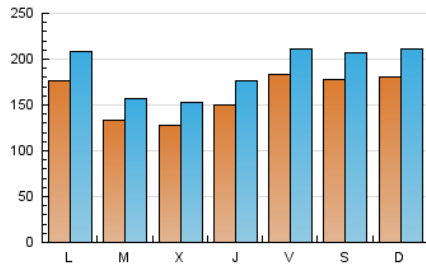

4. Gráficas (Nacional)

4.1 Por día de la semana (promedio)

N. únicos / Visitas (x 100)