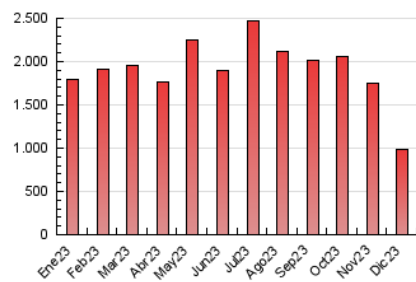

#### 3. Por día del mes (Nacional)

Día	N. únicos	Visitas	Páginas	Día	N. únicos	Visitas	Páginas	Día	N. únicos	Visitas	Páginas
<b>1</b>	24.396	28.205	46.568	<b>11</b>	18.875	22.870	37.705	<b>21</b>	22.185	24.285	38.056
<b>2</b>	27.560	31.319	46.115	<b>12</b>	12.131	14.665	27.614	<b>22</b>	19.326	23.304	39.882
<b>3</b>	27.757	32.549	48.290	<b>13</b>	10.775	13.488	25.431	<b>23</b>	13.892	16.069	26.628
<b>4</b>	20.097	23.785	39.055	<b>14</b>	12.132	14.725	27.155	<b>24</b>	11.203	13.118	22.144
<b>5</b>	15.653	18.634	33.073	<b>15</b>	15.421	17.536	31.958	<b>25</b>	13.461	15.831	24.924
<b>6</b>	14.987	17.929	30.083	<b>16</b>	19.066	22.323	34.768	<b>26</b>	12.567	14.106	22.203
<b>7</b>	14.411	17.165	28.586	<b>17</b>	17.748	20.247	33.408	<b>27</b>	11.108	13.363	24.338
<b>8</b>	17.042	19.732	32.866	<b>18</b>	18.124	21.074	35.750	<b>28</b>	11.022	14.140	24.812
<b>9</b>	16.568	19.646	30.744	<b>19</b>	12.735	15.353	27.280	<b>29</b>	15.187	16.897	29.707
<b>10</b>	20.791	24.894	38.565	<b>20</b>	13.979	16.223	27.694	<b>30</b>	11.817	14.070	23.287
								<b>31</b>	12.502	14.449	27.342

##### 4.1 Por día de la semana (promedio)

N. únicos / Visitas (x 100)

Páginas (x 100)

##### 4.2 Por franja horaria (promedio)

Visitas\_ (x 1000)

Páginas (x 1000)

##### 4.3 Por meses

N. únicos / Visitas (x 1000)

Páginas (x 1000)