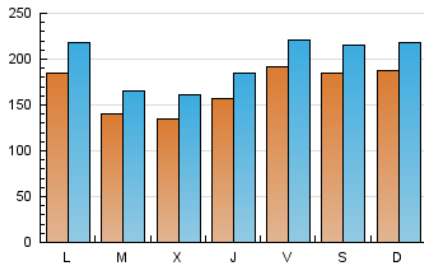

4. Gráficas (Nacional e Internacional)

4.1 Por día de la semana (promedio)

N. únicos / Visitas (x 100)