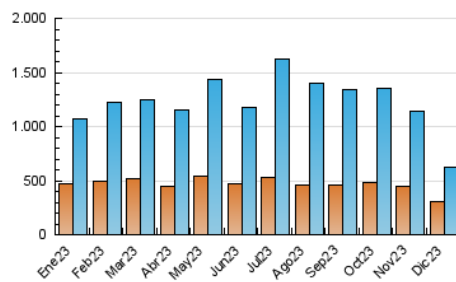

### 3. Por día del mes (Nacional e Internacional)

Día	N. únicos	Visitas	Páginas	Día	N. únicos	Visitas	Páginas	Día	N. únicos	Visitas	Páginas
1	25.300	29.177	48.391	11	19.810	23.984	39.762	21	22.950	25.067	39.415
2	28.320	32.318	47.540	12	12.807	15.405	29.167	22	20.244	24.322	41.716
3	28.649	33.251	50.071	13	11.433	14.242	26.803	23	14.550	16.843	27.912
4	21.004	24.768	40.723	14	12.781	15.639	28.701	24	11.746	13.801	23.262
5	16.630	19.649	34.916	15	16.121	18.352	33.461	25	13.999	16.584	26.001
6	15.897	18.921	31.781	16	19.739	23.057	36.079	26	13.181	14.927	23.278
7	15.455	18.436	30.455	17	18.415	20.946	34.638	27	11.689	14.036	25.495
8	17.971	20.898	34.518	18	18.940	21.969	37.164	28	11.750	14.926	25.924
9	17.407	20.645	32.332	19	13.408	16.263	28.469	29	15.912	17.833	31.143
10	21.620	25.900	40.221	20	14.668	17.168	29.023	30	12.521	14.900	24.592
								31	13.110	15.133	28.611

##### 4.1 Por día de la semana (promedio)

N. únicos / Visitas (x 100)

Páginas (x 100)

##### 4.2 Por franja horaria (promedio)

Visitas\_ (x 1000)

Páginas (x 1000)

##### 4.3 Por meses

N. únicos / Visitas (x 1000)

Páginas (x 1000)