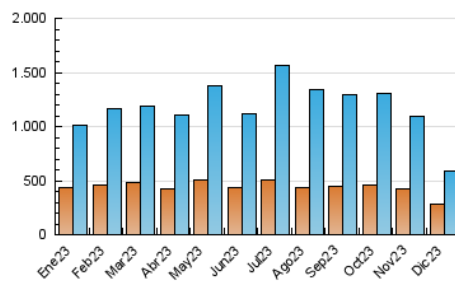

#### 3. Por día del mes (Nacional)

Día	N. únicos	Visitas	Páginas	Día	N. únicos	Visitas	Páginas	Día	N. únicos	Visitas	Páginas
<b>1</b>	24.396	28.205	46.568	<b>11</b>	18.875	22.870	37.705	<b>21</b>	22.185	24.285	38.056
<b>2</b>	27.560	31.319	46.115	<b>12</b>	12.131	14.665	27.614	<b>22</b>	19.326	23.304	39.882
<b>3</b>	27.757	32.549	48.290	<b>13</b>	10.775	13.488	25.431	<b>23</b>	13.892	16.069	26.628
<b>4</b>	20.097	23.785	39.055	<b>14</b>	12.132	14.725	27.155	<b>24</b>	11.203	13.118	22.144
<b>5</b>	15.653	18.634	33.073	<b>15</b>	15.421	17.536	31.958	<b>25</b>	13.461	15.831	24.924
<b>6</b>	14.987	17.929	30.083	<b>16</b>	19.066	22.323	34.768	<b>26</b>	12.567	14.106	22.203
<b>7</b>	14.411	17.165	28.586	<b>17</b>	17.748	20.247	33.408	<b>27</b>	11.108	13.363	24.338
<b>8</b>	17.042	19.732	32.866	<b>18</b>	18.124	21.074	35.750	<b>28</b>	11.022	14.140	24.812
<b>9</b>	16.568	19.646	30.744	<b>19</b>	12.735	15.353	27.280	<b>29</b>	15.187	16.897	29.707
<b>10</b>	20.791	24.894	38.565	<b>20</b>	13.979	16.223	27.694	<b>30</b>	11.817	14.070	23.287
								<b>31</b>	12.502	14.449	27.342

##### 4.1 Por día de la semana (promedio)

N. únicos / Visitas (x 100)

Páginas (x 100)

##### 4.2 Por franja horaria (promedio)

Visitas\_ (x 1000)

Páginas (x 1000)

##### 4.3 Por meses

N. únicos / Visitas (x 1000)

Páginas (x 1000)