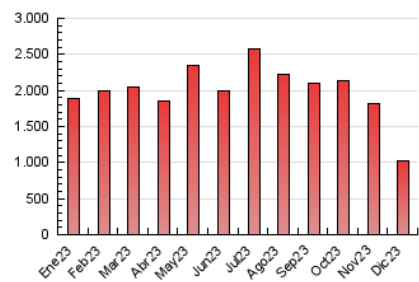

### 3. Por día del mes (Nacional e Internacional)

Día	N. únicos	Visitas	Páginas	Día	N. únicos	Visitas	Páginas	Día	N. únicos	Visitas	Páginas
1	25.300	29.177	48.391	11	19.810	23.984	39.762	21	22.950	25.067	39.415
2	28.320	32.318	47.540	12	12.807	15.405	29.167	22	20.244	24.322	41.716
3	28.649	33.251	50.071	13	11.433	14.242	26.803	23	14.550	16.843	27.912
4	21.004	24.768	40.723	14	12.781	15.639	28.701	24	11.746	13.801	23.262
5	16.630	19.649	34.916	15	16.121	18.352	33.461	25	13.999	16.584	26.001
6	15.897	18.921	31.781	16	19.739	23.057	36.079	26	13.181	14.927	23.278
7	15.455	18.436	30.455	17	18.415	20.946	34.638	27	11.689	14.036	25.495
8	17.971	20.898	34.518	18	18.940	21.969	37.164	28	11.750	14.926	25.924
9	17.407	20.645	32.332	19	13.408	16.263	28.469	29	15.912	17.833	31.143
10	21.620	25.900	40.221	20	14.668	17.168	29.023	30	12.521	14.900	24.592
								31	13.110	15.133	28.611

##### 4.1 Por día de la semana (promedio)

N. únicos / Visitas (x 100)

Páginas (x 100)

##### 4.2 Por franja horaria (promedio)

Visitas\_ (x 1000)

Páginas (x 1000)

##### 4.3 Por meses

N. únicos / Visitas (x 1000)

Páginas (x 1000)