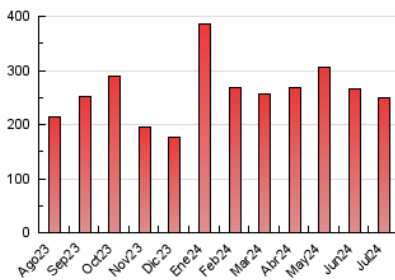

Páginas (x 1000)