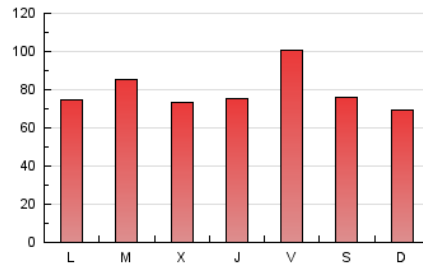

1. Cifras totales y promedios (Nacional)

MES - AÑO	NAVEGADORES UNICOS	VISITAS	PAGINAS
Julio - 2024	87.658	167.653	245.594
PROMEDIO DIARIO	4.666	5.408	7.922
PROMEDIO LUNES-VIERNES	4.729	5.518	8.147
PROMEDIO SABADO-DOMINGO	4.486	5.093	7.276
PAGINAS / VISITAS	1,46		
DURACION MEDIA VISITAS	0:02:28		
TIEMPO INTERACCIÓN MEDIO	0:02:27		

2. Secciones (Nacional)

	PAGINAS	%
HOME	44.592	18.16 %
RESTO	201.002	81.84 %

3. Por día del mes (Nacional)

Día	N. únicos	Visitas	Páginas	Día	N. únicos	Visitas	Páginas	Día	N. únicos	Visitas	Páginas
1	4.018	4.796	7.323	11	5.041	5.856	8.348	21	5.658	6.446	8.899
2	5.542	6.377	9.015	12	6.692	7.914	11.204	22	4.854	5.752	8.605
3	3.864	4.763	7.502	13	4.746	5.396	7.597	23	4.973	5.654	8.645
4	4.293	5.104	8.390	14	3.053	3.512	5.369	24	3.606	4.323	6.431
5	3.875	4.603	7.217	15	4.036	4.746	7.327	25	3.154	3.761	6.293
6	4.034	4.747	7.287	16	5.333	6.170	8.839	26	4.447	5.293	7.588
7	5.155	5.868	8.529	17	6.010	6.985	9.973	27	3.202	3.750	5.700
8	3.867	4.474	7.100	18	4.054	4.833	7.215	28	2.648	3.086	4.902
9	4.016	4.804	7.228	19	10.215	11.237	14.264	29	4.054	4.760	7.015
10	3.221	3.867	6.027	20	7.395	7.942	9.927	30	5.604	6.298	9.045
								31	3.987	4.536	6.790

4. Gráficas (Nacional)

4.1 Por día de la semana (promedio)

N. únicos / Visitas (x 100)

Páginas (x 100)

4.2 Por franja horaria (promedio)

Visitas_ (x 1000)

Páginas (x 1000)

4.3 Por meses