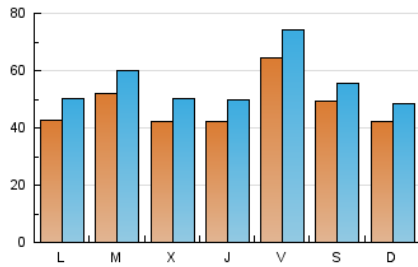

1. Cifras totales y promedios (Nacional e Internacional)

MES - AÑO	NAVEGADORES UNICOS	VISITAS	PAGINAS
Julio - 2024	90.390	171.291	250.316
PROMEDIO DIARIO	4.767	5.526	8.075
PROMEDIO LUNES-VIERNES	4.831	5.637	8.304
PROMEDIO SABADO-DOMINGO	4.584	5.204	7.416
PAGINAS / VISITAS	1,46		
DURACION MEDIA VISITAS	0:02:27		
TIEMPO INTERACCIÓN MEDIO	0:02:25		

2. Secciones (Nacional e Internacional)

	PAGINAS	%
HOME	46.018	18.38 %
RESTO	204.298	81.62 %

3. Por día del mes (Nacional e Internacional)

Día	N. únicos	Visitas	Páginas	Día	N. únicos	Visitas	Páginas	Día	N. únicos	Visitas	Páginas
1	4.101	4.894	7.455	11	5.122	5.966	8.495	21	5.788	6.588	9.063
2	5.623	6.462	9.153	12	6.859	8.109	11.446	22	4.933	5.859	8.745
3	3.924	4.848	7.595	13	4.888	5.555	7.784	23	5.073	5.767	8.861
4	4.367	5.179	8.518	14	3.156	3.644	5.514	24	3.685	4.423	6.583
5	3.940	4.695	7.337	15	4.180	4.912	7.508	25	3.228	3.852	6.404
6	4.099	4.827	7.395	16	5.474	6.332	9.026	26	4.527	5.363	7.695
7	5.239	5.966	8.667	17	6.200	7.182	10.192	27	3.297	3.853	5.843
8	3.959	4.575	7.253	18	4.168	4.941	7.389	28	2.716	3.173	5.028
9	4.110	4.916	7.361	19	10.375	11.479	14.483	29	4.160	4.865	7.162
10	3.295	3.938	6.135	20	7.488	8.023	10.037	30	5.739	6.449	9.258
								31	4.076	4.656	6.931

4. Gráficas (Nacional e Internacional)

4.1 Por día de la semana (promedio)

N. únicos / Visitas (x 100)

Páginas (x 100)

4.2 Por franja horaria (promedio)

Visitas_ (x 1000)

Páginas (x 1000)

4.3 Por meses