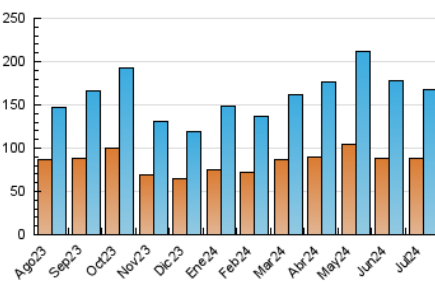

4.3 Por meses

N. únicos / Visitas (x 1000)