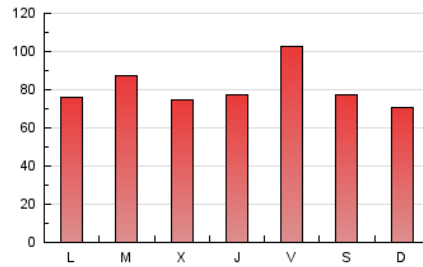

DIARI  LAVEU

1. Cifras totales y promedios (Nacional e Internacional)

MES - AÑO	NAVEGADORES UNICOS	VISITAS	PAGINAS
Julio - 2024	90.390	171.291	250.316
PROMEDIO DIARIO	4.767	5.526	8.075
PROMEDIO LUNES-VIERNES	4.831	5.637	8.304
PROMEDIO SABADO-DOMINGO	4.584	5.204	7.416
PAGINAS / VISITAS	1,46		
DURACION MEDIA VISITAS	0:02:27		
TIEMPO INTERACCIÓN MEDIO	0:02:25		

2. Secciones (Nacional e Internacional)

	PAGINAS	%
HOME	46.018	18.38 %
RESTO	204.298	81.62 %

3. Por día del mes (Nacional e Internacional)

Día	N. únicos	Visitas	Páginas	Día	N. únicos	Visitas	Páginas	Día	N. únicos	Visitas	Páginas
1	4.101	4.894	7.455	11	5.122	5.966	8.495	21	5.788	6.588	9.063
2	5.623	6.462	9.153	12	6.859	8.109	11.446	22	4.933	5.859	8.745
3	3.924	4.848	7.595	13	4.888	5.555	7.784	23	5.073	5.767	8.861
4	4.367	5.179	8.518	14	3.156	3.644	5.514	24	3.685	4.423	6.583
5	3.940	4.695	7.337	15	4.180	4.912	7.508	25	3.228	3.852	6.404
6	4.099	4.827	7.395	16	5.474	6.332	9.026	26	4.527	5.363	7.695
7	5.239	5.966	8.667	17	6.200	7.182	10.192	27	3.297	3.853	5.843
8	3.959	4.575	7.253	18	4.168	4.941	7.389	28	2.716	3.173	5.028
9	4.110	4.916	7.361	19	10.375	11.479	14.483	29	4.160	4.865	7.162
10	3.295	3.938	6.135	20	7.488	8.023	10.037	30	5.739	6.449	9.258
								31	4.076	4.656	6.931

4. Gráficas (Nacional e Internacional)

4.1 Por día de la semana (promedio)

N. únicos / Visitas (x 100)

Páginas (x 100)

4.2 Por franja horaria (promedio)

Visitas_ (x 1000)

Páginas (x 1000)

4.3 Por meses