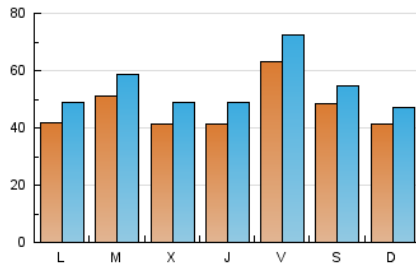

1. Cifras totales y promedios (Nacional)

MES - AÑO	NAVEGADORES UNICOS	VISITAS	PAGINAS
Julio - 2024	87.658	167.653	245.594
PROMEDIO DIARIO	4.666	5.408	7.922
PROMEDIO LUNES-VIERNES	4.729	5.518	8.147
PROMEDIO SABADO-DOMINGO	4.486	5.093	7.276
PAGINAS / VISITAS	1,46		
DURACION MEDIA VISITAS	0:02:28		
TIEMPO INTERACCIÓN MEDIO	0:02:27		

2. Secciones (Nacional)

	PAGINAS	%
HOME	44.592	18.16 %
RESTO	201.002	81.84 %

3. Por día del mes (Nacional)

Día	N. únicos	Visitas	Páginas	Día	N. únicos	Visitas	Páginas	Día	N. únicos	Visitas	Páginas
1	4.018	4.796	7.323	11	5.041	5.856	8.348	21	5.658	6.446	8.899
2	5.542	6.377	9.015	12	6.692	7.914	11.204	22	4.854	5.752	8.605
3	3.864	4.763	7.502	13	4.746	5.396	7.597	23	4.973	5.654	8.645
4	4.293	5.104	8.390	14	3.053	3.512	5.369	24	3.606	4.323	6.431
5	3.875	4.603	7.217	15	4.036	4.746	7.327	25	3.154	3.761	6.293
6	4.034	4.747	7.287	16	5.333	6.170	8.839	26	4.447	5.293	7.588
7	5.155	5.868	8.529	17	6.010	6.985	9.973	27	3.202	3.750	5.700
8	3.867	4.474	7.100	18	4.054	4.833	7.215	28	2.648	3.086	4.902
9	4.016	4.804	7.228	19	10.215	11.237	14.264	29	4.054	4.760	7.015
10	3.221	3.867	6.027	20	7.395	7.942	9.927	30	5.604	6.298	9.045
								31	3.987	4.536	6.790

4. Gráficas (Nacional)

4.1 Por día de la semana (promedio)

N. únicos / Visitas (x 100)

Páginas (x 100)

4.2 Por franja horaria (promedio)

Visitas_ (x 1000)

Páginas (x 1000)

4.3 Por meses