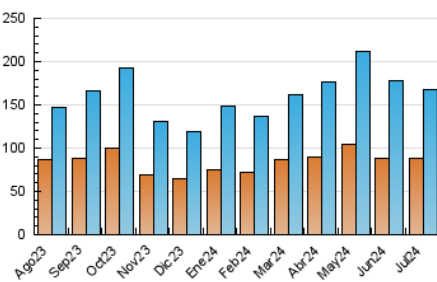

4.3 Por meses

N. únicos / Visitas (x 1000)