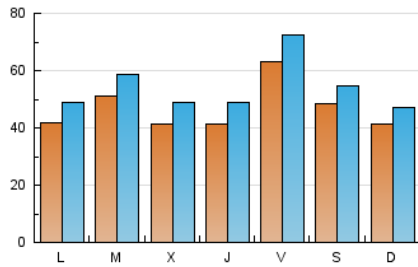

1. Cifras totales y promedios (Nacional)

MES - AÑO	NAVEGADORES UNICOS	VISITAS	PAGINAS
Julio - 2024	87.658	167.653	245.594
PROMEDIO DIARIO	4.666	5.408	7.922
PROMEDIO LUNES-VIERNES	4.729	5.518	8.147
PROMEDIO SABADO-DOMINGO	4.486	5.093	7.276
PAGINAS / VISITAS	1,46		
DURACION MEDIA VISITAS	0:02:28		
TIEMPO INTERACCIÓN MEDIO	0:02:27		

2. Secciones (Nacional)

	PAGINAS	%
HOME	44.592	18.16 %
RESTO	201.002	81.84 %

3. Por día del mes (Nacional)

Día	N. únicos	Visitas	Páginas	Día	N. únicos	Visitas	Páginas	Día	N. únicos	Visitas	Páginas
1	4.018	4.796	7.323	11	5.041	5.856	8.348	21	5.658	6.446	8.899
2	5.542	6.377	9.015	12	6.692	7.914	11.204	22	4.854	5.752	8.605
3	3.864	4.763	7.502	13	4.746	5.396	7.597	23	4.973	5.654	8.645
4	4.293	5.104	8.390	14	3.053	3.512	5.369	24	3.606	4.323	6.431
5	3.875	4.603	7.217	15	4.036	4.746	7.327	25	3.154	3.761	6.293
6	4.034	4.747	7.287	16	5.333	6.170	8.839	26	4.447	5.293	7.588
7	5.155	5.868	8.529	17	6.010	6.985	9.973	27	3.202	3.750	5.700
8	3.867	4.474	7.100	18	4.054	4.833	7.215	28	2.648	3.086	4.902
9	4.016	4.804	7.228	19	10.215	11.237	14.264	29	4.054	4.760	7.015
10	3.221	3.867	6.027	20	7.395	7.942	9.927	30	5.604	6.298	9.045
								31	3.987	4.536	6.790

4. Gráficas (Nacional)

4.1 Por día de la semana (promedio)

N. únicos / Visitas (x 100)

Páginas (x 100)

4.2 Por franja horaria (promedio)

Visitas_ (x 1000)

Páginas (x 1000)

4.3 Por meses