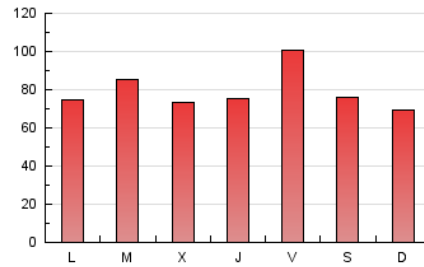

1. Cifras totales y promedios (Nacional)

MES - AÑO	NAVEGADORES UNICOS	VISITAS	PAGINAS
Julio - 2024	87.658	167.653	245.594
PROMEDIO DIARIO	4.666	5.408	7.922
PROMEDIO LUNES-VIERNES	4.729	5.518	8.147
PROMEDIO SABADO-DOMINGO	4.486	5.093	7.276
PAGINAS / VISITAS	1,46		
DURACION MEDIA VISITAS	0:02:28		
TIEMPO INTERACCIÓN MEDIO	0:02:27		

2. Secciones (Nacional)

	PAGINAS	%
HOME	44.592	18.16 %
RESTO	201.002	81.84 %

3. Por día del mes (Nacional)

Día	N. únicos	Visitas	Páginas	Día	N. únicos	Visitas	Páginas	Día	N. únicos	Visitas	Páginas
1	4.018	4.796	7.323	11	5.041	5.856	8.348	21	5.658	6.446	8.899
2	5.542	6.377	9.015	12	6.692	7.914	11.204	22	4.854	5.752	8.605
3	3.864	4.763	7.502	13	4.746	5.396	7.597	23	4.973	5.654	8.645
4	4.293	5.104	8.390	14	3.053	3.512	5.369	24	3.606	4.323	6.431
5	3.875	4.603	7.217	15	4.036	4.746	7.327	25	3.154	3.761	6.293
6	4.034	4.747	7.287	16	5.333	6.170	8.839	26	4.447	5.293	7.588
7	5.155	5.868	8.529	17	6.010	6.985	9.973	27	3.202	3.750	5.700
8	3.867	4.474	7.100	18	4.054	4.833	7.215	28	2.648	3.086	4.902
9	4.016	4.804	7.228	19	10.215	11.237	14.264	29	4.054	4.760	7.015
10	3.221	3.867	6.027	20	7.395	7.942	9.927	30	5.604	6.298	9.045
								31	3.987	4.536	6.790

4. Gráficas (Nacional)

4.1 Por día de la semana (promedio)

N. únicos / Visitas (x 100)

Páginas (x 100)

4.2 Por franja horaria (promedio)

Visitas_ (x 1000)

Páginas (x 1000)

4.3 Por meses