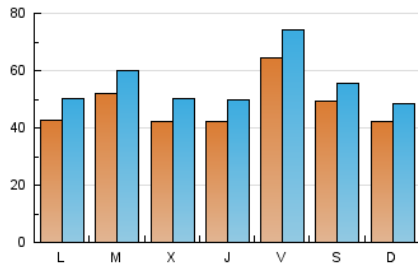

DIARI  LAVEU

1. Cifras totales y promedios (Nacional e Internacional)

MES - AÑO	NAVEGADORES UNICOS	VISITAS	PAGINAS
Julio - 2024	90.390	171.291	250.316
PROMEDIO DIARIO	4.767	5.526	8.075
PROMEDIO LUNES-VIERNES	4.831	5.637	8.304
PROMEDIO SABADO-DOMINGO	4.584	5.204	7.416
PAGINAS / VISITAS	1,46		
DURACION MEDIA VISITAS	0:02:27		
TIEMPO INTERACCIÓN MEDIO	0:02:25		

2. Secciones (Nacional e Internacional)

	PAGINAS	%
HOME	46.018	18.38 %
RESTO	204.298	81.62 %

3. Por día del mes (Nacional e Internacional)

Día	N. únicos	Visitas	Páginas	Día	N. únicos	Visitas	Páginas	Día	N. únicos	Visitas	Páginas
1	4.101	4.894	7.455	11	5.122	5.966	8.495	21	5.788	6.588	9.063
2	5.623	6.462	9.153	12	6.859	8.109	11.446	22	4.933	5.859	8.745
3	3.924	4.848	7.595	13	4.888	5.555	7.784	23	5.073	5.767	8.861
4	4.367	5.179	8.518	14	3.156	3.644	5.514	24	3.685	4.423	6.583
5	3.940	4.695	7.337	15	4.180	4.912	7.508	25	3.228	3.852	6.404
6	4.099	4.827	7.395	16	5.474	6.332	9.026	26	4.527	5.363	7.695
7	5.239	5.966	8.667	17	6.200	7.182	10.192	27	3.297	3.853	5.843
8	3.959	4.575	7.253	18	4.168	4.941	7.389	28	2.716	3.173	5.028
9	4.110	4.916	7.361	19	10.375	11.479	14.483	29	4.160	4.865	7.162
10	3.295	3.938	6.135	20	7.488	8.023	10.037	30	5.739	6.449	9.258
								31	4.076	4.656	6.931

4. Gráficas (Nacional e Internacional)

4.1 Por día de la semana (promedio)

N. únicos / Visitas (x 100)

Páginas (x 100)

4.2 Por franja horaria (promedio)

Visitas_ (x 1000)

Páginas (x 1000)

4.3 Por meses