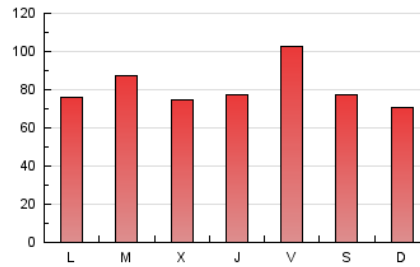

1. Cifras totales y promedios (Nacional e Internacional)

MES - AÑO	NAVEGADORES UNICOS	VISITAS	PAGINAS
Julio - 2024	90.390	171.291	250.316
PROMEDIO DIARIO	4.767	5.526	8.075
PROMEDIO LUNES-VIERNES	4.831	5.637	8.304
PROMEDIO SABADO-DOMINGO	4.584	5.204	7.416
PAGINAS / VISITAS	1,46		
DURACION MEDIA VISITAS	0:02:27		
TIEMPO INTERACCIÓN MEDIO	0:02:25		

2. Secciones (Nacional e Internacional)

	PAGINAS	%
HOME	46.018	18.38 %
RESTO	204.298	81.62 %

3. Por día del mes (Nacional e Internacional)

Día	N. únicos	Visitas	Páginas	Día	N. únicos	Visitas	Páginas	Día	N. únicos	Visitas	Páginas
1	4.101	4.894	7.455	11	5.122	5.966	8.495	21	5.788	6.588	9.063
2	5.623	6.462	9.153	12	6.859	8.109	11.446	22	4.933	5.859	8.745
3	3.924	4.848	7.595	13	4.888	5.555	7.784	23	5.073	5.767	8.861
4	4.367	5.179	8.518	14	3.156	3.644	5.514	24	3.685	4.423	6.583
5	3.940	4.695	7.337	15	4.180	4.912	7.508	25	3.228	3.852	6.404
6	4.099	4.827	7.395	16	5.474	6.332	9.026	26	4.527	5.363	7.695
7	5.239	5.966	8.667	17	6.200	7.182	10.192	27	3.297	3.853	5.843
8	3.959	4.575	7.253	18	4.168	4.941	7.389	28	2.716	3.173	5.028
9	4.110	4.916	7.361	19	10.375	11.479	14.483	29	4.160	4.865	7.162
10	3.295	3.938	6.135	20	7.488	8.023	10.037	30	5.739	6.449	9.258
								31	4.076	4.656	6.931

4. Gráficas (Nacional e Internacional)

4.1 Por día de la semana (promedio)

N. únicos / Visitas (x 100)

Páginas (x 100)

4.2 Por franja horaria (promedio)

Visitas_ (x 1000)

Páginas (x 1000)

4.3 Por meses