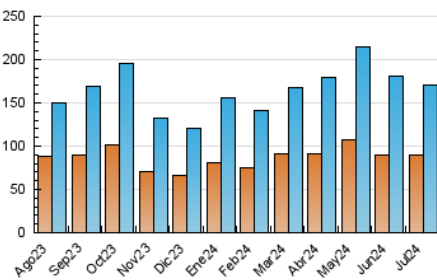

4.3 Por meses

N. únicos / Visitas (x 1000)