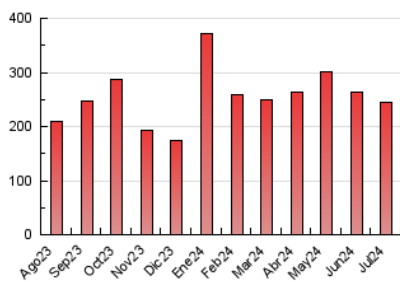

1. Cifras totales y promedios (Nacional)

MES - AÑO	NAVEGADORES UNICOS	VISITAS	PAGINAS
Julio - 2024	87.658	167.653	245.594
PROMEDIO DIARIO	4.666	5.408	7.922
PROMEDIO LUNES-VIERNES	4.729	5.518	8.147
PROMEDIO SABADO-DOMINGO	4.486	5.093	7.276
PAGINAS / VISITAS	1,46		
DURACION MEDIA VISITAS	0:02:28		
TIEMPO INTERACCIÓN MEDIO	0:02:27		

2. Secciones (Nacional)

	PAGINAS	%
HOME	44.592	18.16 %
RESTO	201.002	81.84 %

3. Por día del mes (Nacional)

Día	N. únicos	Visitas	Páginas	Día	N. únicos	Visitas	Páginas	Día	N. únicos	Visitas	Páginas
1	4.018	4.796	7.323	11	5.041	5.856	8.348	21	5.658	6.446	8.899
2	5.542	6.377	9.015	12	6.692	7.914	11.204	22	4.854	5.752	8.605
3	3.864	4.763	7.502	13	4.746	5.396	7.597	23	4.973	5.654	8.645
4	4.293	5.104	8.390	14	3.053	3.512	5.369	24	3.606	4.323	6.431
5	3.875	4.603	7.217	15	4.036	4.746	7.327	25	3.154	3.761	6.293
6	4.034	4.747	7.287	16	5.333	6.170	8.839	26	4.447	5.293	7.588
7	5.155	5.868	8.529	17	6.010	6.985	9.973	27	3.202	3.750	5.700
8	3.867	4.474	7.100	18	4.054	4.833	7.215	28	2.648	3.086	4.902
9	4.016	4.804	7.228	19	10.215	11.237	14.264	29	4.054	4.760	7.015
10	3.221	3.867	6.027	20	7.395	7.942	9.927	30	5.604	6.298	9.045
								31	3.987	4.536	6.790

4. Gráficas (Nacional)

4.1 Por día de la semana (promedio)

N. únicos / Visitas (x 100)

Páginas (x 100)

4.2 Por franja horaria (promedio)

Visitas_ (x 1000)

Páginas (x 1000)

4.3 Por meses

N. únicos / Visitas (x 1000)

Páginas (x 1000)

5. Observaciones

Este Medio Electrónico de Comunicación ha sido medido por la herramienta Google Analytics de Google (GA4)

6. Definiciones básicas (Para más información ver Normas Técnicas para el Control de los Medios Electrónicos de Comunicación)