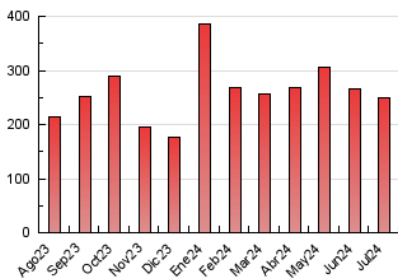

Páginas (x 1000)