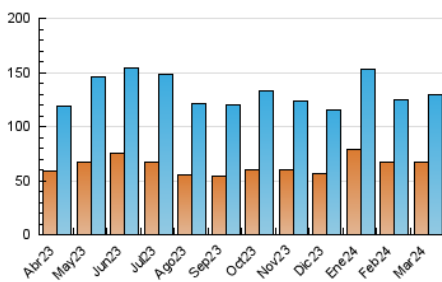

4.3 Por meses

N. únicos / Visitas (x 1000)