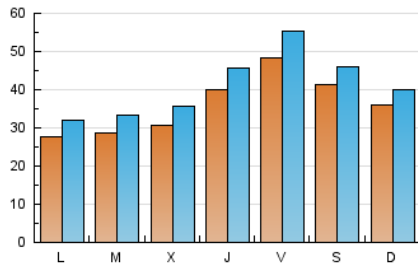

1. Cifras totales y promedios (Nacional)

MES - AÑO	NAVEGADORES UNICOS	VISITAS	PAGINAS
Marzo - 2024	67.641	129.237	192.578
PROMEDIO DIARIO	3.668	4.169	6.212
PROMEDIO LUNES-VIERNES	3.575	4.109	6.240
PROMEDIO SABADO-DOMINGO	3.865	4.295	6.154
PAGINAS / VISITAS	1,49		
DURACION MEDIA VISITAS	0:02:01		
TIEMPO INTERACCIÓN MEDIO	0:01:54		

2. Secciones (Nacional)

	PAGINAS	%
HOME	42.304	21.97 %
RESTO	150.274	78.03 %

3. Por día del mes (Nacional)

Día	N. únicos	Visitas	Páginas	Día	N. únicos	Visitas	Páginas	Día	N. únicos	Visitas	Páginas
1	2.967	3.380	5.658	11	2.320	2.732	4.570	21	2.453	2.820	4.606
2	4.523	4.929	6.946	12	2.886	3.257	4.833	22	6.474	7.443	10.644
3	4.682	5.073	7.136	13	3.344	4.032	6.827	23	5.192	5.741	8.323
4	3.420	3.968	6.067	14	8.509	9.585	12.614	24	2.924	3.263	5.022
5	3.931	4.513	6.964	15	8.450	9.529	12.748	25	2.558	2.959	4.858
6	3.157	3.714	5.904	16	5.704	6.449	8.654	26	2.694	3.166	5.325
7	2.454	2.855	4.891	17	4.083	4.614	6.647	27	2.897	3.321	5.218
8	2.722	3.269	5.051	18	2.807	3.184	4.872	28	2.619	2.949	4.603
9	2.254	2.618	3.924	19	2.022	2.347	3.810	29	3.556	4.035	5.653
10	3.762	4.231	6.030	20	2.827	3.225	5.319	30	2.924	3.205	5.006
								31	2.598	2.831	3.855

4. Gráficas (Nacional)

4.1 Por día de la semana (promedio)

N. únicos / Visitas (x 100)

Páginas (x 100)

4.2 Por franja horaria (promedio)

Visitas_ (x 1000)

Páginas (x 1000)

4.3 Por meses