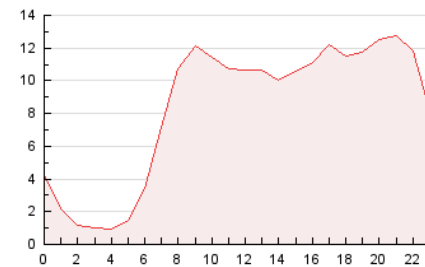

2. Secciones (Nacional e Internacional)

	PAGINAS	%
HOME	42.933	21.42 %
RESTO	157.508	78.58 %

3. Por día del mes (Nacional e Internacional)

Día	N. únicos	Visitas	Páginas	Día	N. únicos	Visitas	Páginas	Día	N. únicos	Visitas	Páginas
1	3.281	3.693	6.036	11	2.505	2.887	4.805	21	2.576	2.963	4.760
2	4.801	5.219	7.252	12	3.102	3.470	5.097	22	6.707	7.660	10.900
3	4.933	5.311	7.423	13	3.548	4.263	7.062	23	5.334	5.869	8.501
4	3.713	4.281	6.402	14	8.692	9.794	12.855	24	3.066	3.399	5.205
5	4.291	4.855	7.379	15	8.688	9.713	13.022	25	2.740	3.131	5.103
6	3.466	4.019	6.262	16	5.856	6.619	8.842	26	2.860	3.333	5.629
7	2.744	3.143	5.236	17	4.261	4.803	6.862	27	3.055	3.477	5.423
8	2.990	3.517	5.362	18	2.968	3.354	5.096	28	2.780	3.084	4.813
9	2.483	2.883	4.186	19	2.206	2.537	4.026	29	3.722	4.197	5.855
10	3.992	4.469	6.312	20	2.988	3.405	5.524	30	3.085	3.384	5.197
								31	2.739	2.967	4.014

4. Gráficas (Nacional e Internacional)

4.1 Por día de la semana (promedio)

N. únicos / Visitas (x 100)

Páginas (x 100)

4.2 Por franja horaria (promedio)

Visitas_ (x 1000)

Páginas (x 1000)

4.3 Por meses