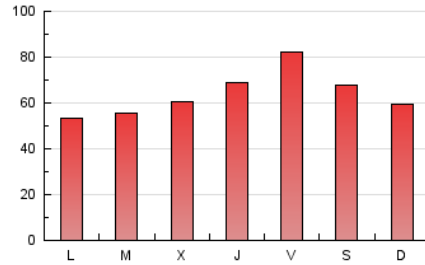

1. Cifras totales y promedios (Nacional e Internacional)

MES - AÑO	NAVEGADORES UNICOS	VISITAS	PAGINAS
Marzo - 2024	73.614	135.699	200.441
PROMEDIO DIARIO	3.877	4.377	6.466
PROMEDIO LUNES-VIERNES	3.792	4.323	6.507
PROMEDIO SABADO-DOMINGO	4.055	4.492	6.379
PAGINAS / VISITAS	1,48		
DURACION MEDIA VISITAS	0:01:59		
TIEMPO INTERACCIÓN MEDIO	0:01:49		

2. Secciones (Nacional e Internacional)

	PAGINAS	%
HOME	42.933	21.42 %
RESTO	157.508	78.58 %

3. Por día del mes (Nacional e Internacional)

Día	N. únicos	Visitas	Páginas	Día	N. únicos	Visitas	Páginas	Día	N. únicos	Visitas	Páginas
1	3.281	3.693	6.036	11	2.505	2.887	4.805	21	2.576	2.963	4.760
2	4.801	5.219	7.252	12	3.102	3.470	5.097	22	6.707	7.660	10.900
3	4.933	5.311	7.423	13	3.548	4.263	7.062	23	5.334	5.869	8.501
4	3.713	4.281	6.402	14	8.692	9.794	12.855	24	3.066	3.399	5.205
5	4.291	4.855	7.379	15	8.688	9.713	13.022	25	2.740	3.131	5.103
6	3.466	4.019	6.262	16	5.856	6.619	8.842	26	2.860	3.333	5.629
7	2.744	3.143	5.236	17	4.261	4.803	6.862	27	3.055	3.477	5.423
8	2.990	3.517	5.362	18	2.968	3.354	5.096	28	2.780	3.084	4.813
9	2.483	2.883	4.186	19	2.206	2.537	4.026	29	3.722	4.197	5.855
10	3.992	4.469	6.312	20	2.988	3.405	5.524	30	3.085	3.384	5.197
								31	2.739	2.967	4.014

4. Gráficas (Nacional e Internacional)

4.1 Por día de la semana (promedio)

N. únicos / Visitas (x 100)

Páginas (x 100)

4.2 Por franja horaria (promedio)

Visitas_ (x 1000)

Páginas (x 1000)

4.3 Por meses