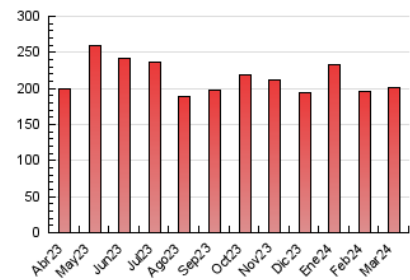

Páginas (x 1000)