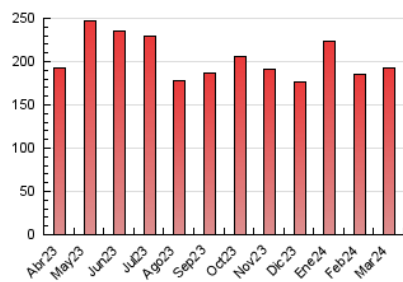

1. Cifras totales y promedios (Nacional)

MES - AÑO	NAVEGADORES UNICOS	VISITAS	PAGINAS
Marzo - 2024	67.641	129.237	192.578
PROMEDIO DIARIO	3.668	4.169	6.212
PROMEDIO LUNES-VIERNES	3.575	4.109	6.240
PROMEDIO SABADO-DOMINGO	3.865	4.295	6.154
PAGINAS / VISITAS	1,49		
DURACION MEDIA VISITAS	0:02:01		
TIEMPO INTERACCIÓN MEDIO	0:01:54		

2. Secciones (Nacional)

	PAGINAS	%
HOME	42.304	21.97 %
RESTO	150.274	78.03 %

3. Por día del mes (Nacional)

Día	N. únicos	Visitas	Páginas	Día	N. únicos	Visitas	Páginas	Día	N. únicos	Visitas	Páginas
1	2.967	3.380	5.658	11	2.320	2.732	4.570	21	2.453	2.820	4.606
2	4.523	4.929	6.946	12	2.886	3.257	4.833	22	6.474	7.443	10.644
3	4.682	5.073	7.136	13	3.344	4.032	6.827	23	5.192	5.741	8.323
4	3.420	3.968	6.067	14	8.509	9.585	12.614	24	2.924	3.263	5.022
5	3.931	4.513	6.964	15	8.450	9.529	12.748	25	2.558	2.959	4.858
6	3.157	3.714	5.904	16	5.704	6.449	8.654	26	2.694	3.166	5.325
7	2.454	2.855	4.891	17	4.083	4.614	6.647	27	2.897	3.321	5.218
8	2.722	3.269	5.051	18	2.807	3.184	4.872	28	2.619	2.949	4.603
9	2.254	2.618	3.924	19	2.022	2.347	3.810	29	3.556	4.035	5.653
10	3.762	4.231	6.030	20	2.827	3.225	5.319	30	2.924	3.205	5.006
								31	2.598	2.831	3.855

4. Gráficas (Nacional)

4.1 Por día de la semana (promedio)

N. únicos / Visitas (x 100)

Páginas (x 100)

4.2 Por franja horaria (promedio)

Visitas_ (x 1000)

Páginas (x 1000)

4.3 Por meses

N. únicos / Visitas (x 1000)

Páginas (x 1000)

5. Observaciones

Este Medio Electrónico de Comunicación ha sido medido por la herramienta Google Analytics de Google (GA4)

6. Definiciones básicas (Para más información ver Normas Técnicas para el Control de los Medios Electrónicos de Comunicación)