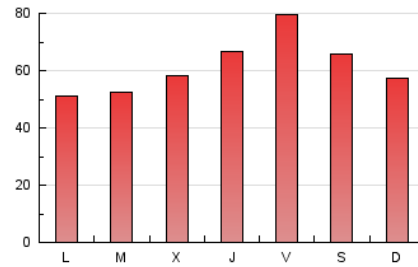

1. Cifras totales y promedios (Nacional)

MES - AÑO	NAVEGADORES UNICOS	VISITAS	PAGINAS
Marzo - 2024	67.641	129.237	192.578
PROMEDIO DIARIO	3.668	4.169	6.212
PROMEDIO LUNES-VIERNES	3.575	4.109	6.240
PROMEDIO SABADO-DOMINGO	3.865	4.295	6.154
PAGINAS / VISITAS	1,49		
DURACION MEDIA VISITAS	0:02:01		
TIEMPO INTERACCIÓN MEDIO	0:01:54		

2. Secciones (Nacional)

	PAGINAS	%
HOME	42.304	21.97 %
RESTO	150.274	78.03 %

3. Por día del mes (Nacional)

Día	N. únicos	Visitas	Páginas	Día	N. únicos	Visitas	Páginas	Día	N. únicos	Visitas	Páginas
1	2.967	3.380	5.658	11	2.320	2.732	4.570	21	2.453	2.820	4.606
2	4.523	4.929	6.946	12	2.886	3.257	4.833	22	6.474	7.443	10.644
3	4.682	5.073	7.136	13	3.344	4.032	6.827	23	5.192	5.741	8.323
4	3.420	3.968	6.067	14	8.509	9.585	12.614	24	2.924	3.263	5.022
5	3.931	4.513	6.964	15	8.450	9.529	12.748	25	2.558	2.959	4.858
6	3.157	3.714	5.904	16	5.704	6.449	8.654	26	2.694	3.166	5.325
7	2.454	2.855	4.891	17	4.083	4.614	6.647	27	2.897	3.321	5.218
8	2.722	3.269	5.051	18	2.807	3.184	4.872	28	2.619	2.949	4.603
9	2.254	2.618	3.924	19	2.022	2.347	3.810	29	3.556	4.035	5.653
10	3.762	4.231	6.030	20	2.827	3.225	5.319	30	2.924	3.205	5.006
								31	2.598	2.831	3.855

4. Gráficas (Nacional)

4.1 Por día de la semana (promedio)

N. únicos / Visitas (x 100)

Páginas (x 100)

4.2 Por franja horaria (promedio)

Visitas_ (x 1000)

Páginas (x 1000)

4.3 Por meses