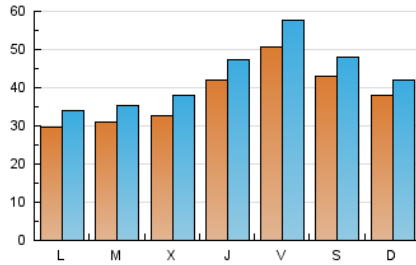

1. Cifras totales y promedios (Nacional e Internacional)

MES - AÑO	NAVEGADORES UNICOS	VISITAS	PAGINAS
Marzo - 2024	73.614	135.699	200.441
PROMEDIO DIARIO	3.877	4.377	6.466
PROMEDIO LUNES-VIERNES	3.792	4.323	6.507
PROMEDIO SABADO-DOMINGO	4.055	4.492	6.379
PAGINAS / VISITAS	1,48		
DURACION MEDIA VISITAS	0:01:59		
TIEMPO INTERACCIÓN MEDIO	0:01:49		

2. Secciones (Nacional e Internacional)

	PAGINAS	%
HOME	42.933	21.42 %
RESTO	157.508	78.58 %

3. Por día del mes (Nacional e Internacional)

Día	N. únicos	Visitas	Páginas	Día	N. únicos	Visitas	Páginas	Día	N. únicos	Visitas	Páginas
1	3.281	3.693	6.036	11	2.505	2.887	4.805	21	2.576	2.963	4.760
2	4.801	5.219	7.252	12	3.102	3.470	5.097	22	6.707	7.660	10.900
3	4.933	5.311	7.423	13	3.548	4.263	7.062	23	5.334	5.869	8.501
4	3.713	4.281	6.402	14	8.692	9.794	12.855	24	3.066	3.399	5.205
5	4.291	4.855	7.379	15	8.688	9.713	13.022	25	2.740	3.131	5.103
6	3.466	4.019	6.262	16	5.856	6.619	8.842	26	2.860	3.333	5.629
7	2.744	3.143	5.236	17	4.261	4.803	6.862	27	3.055	3.477	5.423
8	2.990	3.517	5.362	18	2.968	3.354	5.096	28	2.780	3.084	4.813
9	2.483	2.883	4.186	19	2.206	2.537	4.026	29	3.722	4.197	5.855
10	3.992	4.469	6.312	20	2.988	3.405	5.524	30	3.085	3.384	5.197
								31	2.739	2.967	4.014

4. Gráficas (Nacional e Internacional)

4.1 Por día de la semana (promedio)

N. únicos / Visitas (x 100)

Páginas (x 100)

4.2 Por franja horaria (promedio)

Visitas_ (x 1000)

Páginas (x 1000)

4.3 Por meses