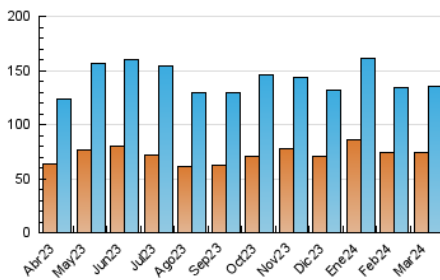

4.3 Por meses

N. únicos / Visitas (x 1000)