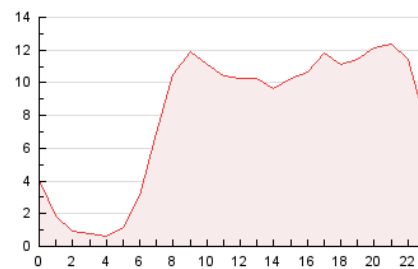

2. Secciones (Nacional)

	PAGINAS	%
HOME	42.304	21.97 %
RESTO	150.274	78.03 %

3. Por día del mes (Nacional)

Día	N. únicos	Visitas	Páginas	Día	N. únicos	Visitas	Páginas	Día	N. únicos	Visitas	Páginas
1	2.967	3.380	5.658	11	2.320	2.732	4.570	21	2.453	2.820	4.606
2	4.523	4.929	6.946	12	2.886	3.257	4.833	22	6.474	7.443	10.644
3	4.682	5.073	7.136	13	3.344	4.032	6.827	23	5.192	5.741	8.323
4	3.420	3.968	6.067	14	8.509	9.585	12.614	24	2.924	3.263	5.022
5	3.931	4.513	6.964	15	8.450	9.529	12.748	25	2.558	2.959	4.858
6	3.157	3.714	5.904	16	5.704	6.449	8.654	26	2.694	3.166	5.325
7	2.454	2.855	4.891	17	4.083	4.614	6.647	27	2.897	3.321	5.218
8	2.722	3.269	5.051	18	2.807	3.184	4.872	28	2.619	2.949	4.603
9	2.254	2.618	3.924	19	2.022	2.347	3.810	29	3.556	4.035	5.653
10	3.762	4.231	6.030	20	2.827	3.225	5.319	30	2.924	3.205	5.006
								31	2.598	2.831	3.855

4. Gráficas (Nacional)

4.1 Por día de la semana (promedio)

N. únicos / Visitas (x 100)

Páginas (x 100)

4.2 Por franja horaria (promedio)

Visitas_ (x 1000)

Páginas (x 1000)

4.3 Por meses