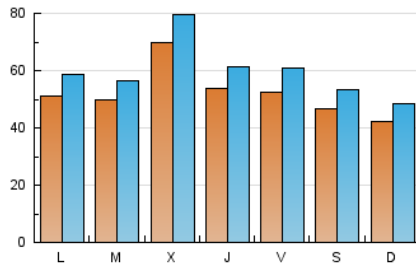

1. Cifras totales y promedios (Nacional)

MES - AÑO	NAVEGADORES UNICOS	VISITAS	PAGINAS
Mayo - 2024	94.367	187.755	273.537
PROMEDIO DIARIO	5.295	6.057	8.824
PROMEDIO LUNES-VIERNES	5.586	6.389	9.281
PROMEDIO SABADO-DOMINGO	4.456	5.100	7.509
PAGINAS / VISITAS	1,46		
DURACION MEDIA VISITAS	0:01:54		
TIEMPO INTERACCIÓN MEDIO	0:01:44		

2. Secciones (Nacional)

	PAGINAS	%
HOME	48.734	17.82 %
RESTO	224.803	82.18 %

3. Por día del mes (Nacional)

Día	N. únicos	Visitas	Páginas	Día	N. únicos	Visitas	Páginas	Día	N. únicos	Visitas	Páginas
1	7.610	8.427	11.209	11	5.182	5.865	8.525	21	5.440	6.349	10.211
2	4.306	4.851	7.219	12	4.323	5.069	7.548	22	4.992	5.844	8.967
3	3.169	3.634	5.603	13	4.225	4.812	6.893	23	4.742	5.323	8.247
4	2.223	2.541	3.907	14	4.042	4.516	6.904	24	5.713	6.588	9.493
5	2.210	2.539	4.047	15	3.887	4.507	7.181	25	3.939	4.327	6.739
6	5.393	6.188	9.917	16	5.419	6.226	9.135	26	3.630	4.040	6.106
7	3.547	4.038	6.711	17	6.942	8.285	11.872	27	5.525	6.385	9.498
8	5.154	5.921	8.334	18	7.388	8.669	12.604	28	6.971	7.740	11.045
9	4.131	4.644	6.710	19	6.754	7.752	10.597	29	13.206	15.045	19.607
10	3.211	3.701	5.590	20	5.259	6.125	9.141	30	8.378	9.597	12.885
								31	7.226	8.207	11.092

4. Gráficas (Nacional)

4.1 Por día de la semana (promedio)

N. únicos / Visitas (x 100)

Páginas (x 100)

4.2 Por franja horaria (promedio)

Visitas_ (x 1000)

Páginas (x 1000)

4.3 Por meses