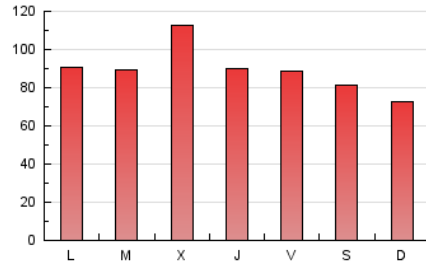

1. Cifras totales y promedios (Nacional e Internacional)

MES - AÑO	NAVEGADORES UNICOS	VISITAS	PAGINAS
Mayo - 2024	97.977	192.286	279.384
PROMEDIO DIARIO	5.441	6.203	9.012
PROMEDIO LUNES-VIERNES	5.737	6.537	9.475
PROMEDIO SABADO-DOMINGO	4.592	5.243	7.683
PAGINAS / VISITAS	1,45		
DURACION MEDIA VISITAS	0:01:54		
TIEMPO INTERACCIÓN MEDIO	0:01:42		

2. Secciones (Nacional e Internacional)

	PAGINAS	%
HOME	49.382	17.68 %
RESTO	230.002	82.32 %

3. Por día del mes (Nacional e Internacional)

Día	N. únicos	Visitas	Páginas	Día	N. únicos	Visitas	Páginas	Día	N. únicos	Visitas	Páginas
1	7.758	8.537	11.409	11	5.323	6.014	8.701	21	5.628	6.537	10.469
2	4.471	5.054	7.440	12	4.485	5.250	7.765	22	5.156	6.021	9.168
3	3.311	3.793	5.783	13	4.370	4.976	7.091	23	4.887	5.476	8.432
4	2.324	2.643	4.027	14	4.201	4.681	7.093	24	5.868	6.731	9.680
5	2.321	2.658	4.180	15	4.031	4.627	7.375	25	4.077	4.495	6.922
6	5.553	6.350	10.108	16	5.520	6.348	9.307	26	3.796	4.215	6.300
7	3.644	4.142	6.844	17	7.084	8.435	12.038	27	5.721	6.577	9.776
8	5.262	6.026	8.456	18	7.511	8.767	12.776	28	7.148	7.906	11.288
9	4.226	4.721	6.849	19	6.901	7.902	10.791	29	13.435	15.190	19.889
10	3.346	3.865	5.758	20	5.424	6.280	9.330	30	8.548	9.732	13.109
								31	7.348	8.337	11.230

4. Gráficas (Nacional e Internacional)

4.1 Por día de la semana (promedio)

N. únicos / Visitas (x 100)

Páginas (x 100)

4.2 Por franja horaria (promedio)

Visitas_ (x 1000)

Páginas (x 1000)

4.3 Por meses