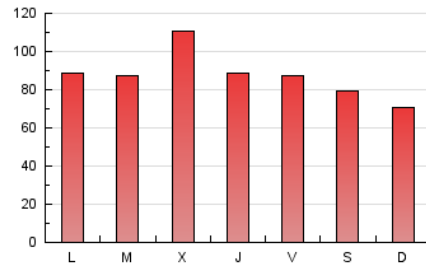

1. Cifras totales y promedios (Nacional)

MES - AÑO	NAVEGADORES UNICOS	VISITAS	PAGINAS
Mayo - 2024	94.367	187.755	273.537
PROMEDIO DIARIO	5.295	6.057	8.824
PROMEDIO LUNES-VIERNES	5.586	6.389	9.281
PROMEDIO SABADO-DOMINGO	4.456	5.100	7.509
PAGINAS / VISITAS	1,46		
DURACION MEDIA VISITAS	0:01:54		
TIEMPO INTERACCIÓN MEDIO	0:01:44		

2. Secciones (Nacional)

	PAGINAS	%
HOME	48.734	17.82 %
RESTO	224.803	82.18 %

3. Por día del mes (Nacional)

Día	N. únicos	Visitas	Páginas	Día	N. únicos	Visitas	Páginas	Día	N. únicos	Visitas	Páginas
1	7.610	8.427	11.209	11	5.182	5.865	8.525	21	5.440	6.349	10.211
2	4.306	4.851	7.219	12	4.323	5.069	7.548	22	4.992	5.844	8.967
3	3.169	3.634	5.603	13	4.225	4.812	6.893	23	4.742	5.323	8.247
4	2.223	2.541	3.907	14	4.042	4.516	6.904	24	5.713	6.588	9.493
5	2.210	2.539	4.047	15	3.887	4.507	7.181	25	3.939	4.327	6.739
6	5.393	6.188	9.917	16	5.419	6.226	9.135	26	3.630	4.040	6.106
7	3.547	4.038	6.711	17	6.942	8.285	11.872	27	5.525	6.385	9.498
8	5.154	5.921	8.334	18	7.388	8.669	12.604	28	6.971	7.740	11.045
9	4.131	4.644	6.710	19	6.754	7.752	10.597	29	13.206	15.045	19.607
10	3.211	3.701	5.590	20	5.259	6.125	9.141	30	8.378	9.597	12.885
								31	7.226	8.207	11.092

4. Gráficas (Nacional)

4.1 Por día de la semana (promedio)

N. únicos / Visitas (x 100)

Páginas (x 100)

4.2 Por franja horaria (promedio)

Visitas_ (x 1000)

Páginas (x 1000)

4.3 Por meses