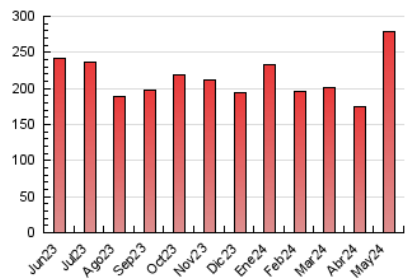

Páginas (x 1000)