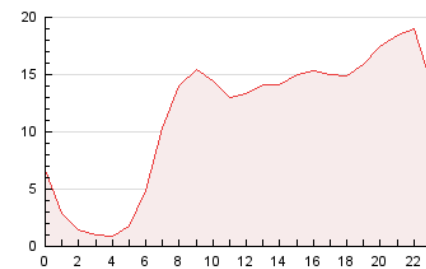

2. Secciones (Nacional)

	PAGINAS	%
HOME	48.734	17.82 %
RESTO	224.803	82.18 %

3. Por día del mes (Nacional)

Día	N. únicos	Visitas	Páginas	Día	N. únicos	Visitas	Páginas	Día	N. únicos	Visitas	Páginas
1	7.610	8.427	11.209	11	5.182	5.865	8.525	21	5.440	6.349	10.211
2	4.306	4.851	7.219	12	4.323	5.069	7.548	22	4.992	5.844	8.967
3	3.169	3.634	5.603	13	4.225	4.812	6.893	23	4.742	5.323	8.247
4	2.223	2.541	3.907	14	4.042	4.516	6.904	24	5.713	6.588	9.493
5	2.210	2.539	4.047	15	3.887	4.507	7.181	25	3.939	4.327	6.739
6	5.393	6.188	9.917	16	5.419	6.226	9.135	26	3.630	4.040	6.106
7	3.547	4.038	6.711	17	6.942	8.285	11.872	27	5.525	6.385	9.498
8	5.154	5.921	8.334	18	7.388	8.669	12.604	28	6.971	7.740	11.045
9	4.131	4.644	6.710	19	6.754	7.752	10.597	29	13.206	15.045	19.607
10	3.211	3.701	5.590	20	5.259	6.125	9.141	30	8.378	9.597	12.885
								31	7.226	8.207	11.092

4. Gráficas (Nacional)

4.1 Por día de la semana (promedio)

N. únicos / Visitas (x 100)

Páginas (x 100)

4.2 Por franja horaria (promedio)

Visitas_ (x 1000)

Páginas (x 1000)

4.3 Por meses

N. únicos / Visitas (x 1000)

Páginas (x 1000)

5. Observaciones

Este Medio Electrónico de Comunicación ha sido medido por la herramienta Google Analytics de Google (GA4)

6. Definiciones básicas (Para más información ver Normas Técnicas para el Control de los Medios Electrónicos de Comunicación)