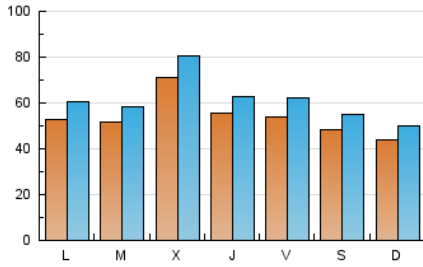

1. Cifras totales y promedios (Nacional e Internacional)

MES - AÑO	NAVEGADORES UNICOS	VISITAS	PAGINAS
Mayo - 2024	97.977	192.286	279.384
PROMEDIO DIARIO	5.441	6.203	9.012
PROMEDIO LUNES-VIERNES	5.737	6.537	9.475
PROMEDIO SABADO-DOMINGO	4.592	5.243	7.683
PAGINAS / VISITAS	1,45		
DURACION MEDIA VISITAS	0:01:54		
TIEMPO INTERACCIÓN MEDIO	0:01:42		

2. Secciones (Nacional e Internacional)

	PAGINAS	%
HOME	49.382	17.68 %
RESTO	230.002	82.32 %

3. Por día del mes (Nacional e Internacional)

Día	N. únicos	Visitas	Páginas	Día	N. únicos	Visitas	Páginas	Día	N. únicos	Visitas	Páginas
1	7.758	8.537	11.409	11	5.323	6.014	8.701	21	5.628	6.537	10.469
2	4.471	5.054	7.440	12	4.485	5.250	7.765	22	5.156	6.021	9.168
3	3.311	3.793	5.783	13	4.370	4.976	7.091	23	4.887	5.476	8.432
4	2.324	2.643	4.027	14	4.201	4.681	7.093	24	5.868	6.731	9.680
5	2.321	2.658	4.180	15	4.031	4.627	7.375	25	4.077	4.495	6.922
6	5.553	6.350	10.108	16	5.520	6.348	9.307	26	3.796	4.215	6.300
7	3.644	4.142	6.844	17	7.084	8.435	12.038	27	5.721	6.577	9.776
8	5.262	6.026	8.456	18	7.511	8.767	12.776	28	7.148	7.906	11.288
9	4.226	4.721	6.849	19	6.901	7.902	10.791	29	13.435	15.190	19.889
10	3.346	3.865	5.758	20	5.424	6.280	9.330	30	8.548	9.732	13.109
								31	7.348	8.337	11.230

4. Gráficas (Nacional e Internacional)

4.1 Por día de la semana (promedio)

N. únicos / Visitas (x 100)

Páginas (x 100)

4.2 Por franja horaria (promedio)

Visitas_ (x 1000)

Páginas (x 1000)

4.3 Por meses