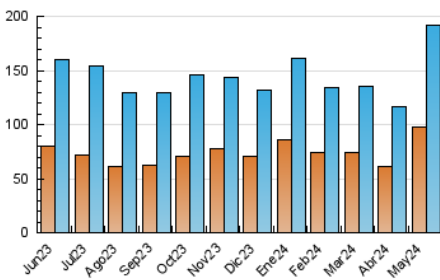

4.3 Por meses

N. únicos / Visitas (x 1000)