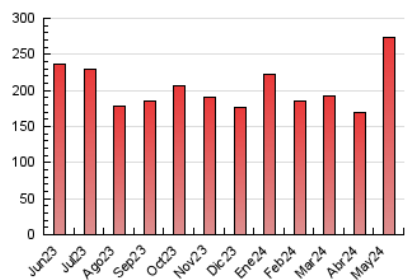

Páginas (x 1000)