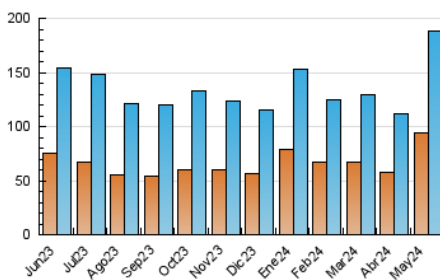

1. Cifras totales y promedios (Nacional)

MES - AÑO	NAVEGADORES UNICOS	VISITAS	PAGINAS
Mayo - 2024	94.367	187.755	273.537
PROMEDIO DIARIO	5.295	6.057	8.824
PROMEDIO LUNES-VIERNES	5.586	6.389	9.281
PROMEDIO SABADO-DOMINGO	4.456	5.100	7.509
PAGINAS / VISITAS	1,46		
DURACION MEDIA VISITAS	0:01:54		
TIEMPO INTERACCIÓN MEDIO	0:01:44		

2. Secciones (Nacional)

	PAGINAS	%
HOME	48.734	17.82 %
RESTO	224.803	82.18 %

3. Por día del mes (Nacional)

Día	N. únicos	Visitas	Páginas	Día	N. únicos	Visitas	Páginas	Día	N. únicos	Visitas	Páginas
1	7.610	8.427	11.209	11	5.182	5.865	8.525	21	5.440	6.349	10.211
2	4.306	4.851	7.219	12	4.323	5.069	7.548	22	4.992	5.844	8.967
3	3.169	3.634	5.603	13	4.225	4.812	6.893	23	4.742	5.323	8.247
4	2.223	2.541	3.907	14	4.042	4.516	6.904	24	5.713	6.588	9.493
5	2.210	2.539	4.047	15	3.887	4.507	7.181	25	3.939	4.327	6.739
6	5.393	6.188	9.917	16	5.419	6.226	9.135	26	3.630	4.040	6.106
7	3.547	4.038	6.711	17	6.942	8.285	11.872	27	5.525	6.385	9.498
8	5.154	5.921	8.334	18	7.388	8.669	12.604	28	6.971	7.740	11.045
9	4.131	4.644	6.710	19	6.754	7.752	10.597	29	13.206	15.045	19.607
10	3.211	3.701	5.590	20	5.259	6.125	9.141	30	8.378	9.597	12.885
								31	7.226	8.207	11.092

4. Gráficas (Nacional)

4.1 Por día de la semana (promedio)

N. únicos / Visitas (x 100)

Páginas (x 100)

4.2 Por franja horaria (promedio)

Visitas_ (x 1000)

Páginas (x 1000)

4.3 Por meses

N. únicos / Visitas (x 1000)

Páginas (x 1000)

5. Observaciones

Este Medio Electrónico de Comunicación ha sido medido por la herramienta Google Analytics de Google (GA4)

6. Definiciones básicas (Para más información ver Normas Técnicas para el Control de los Medios Electrónicos de Comunicación)