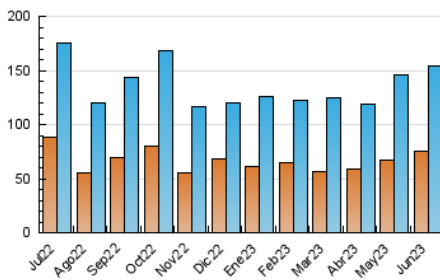

4.3 Por meses

N. únicos / Visitas (x 1000)