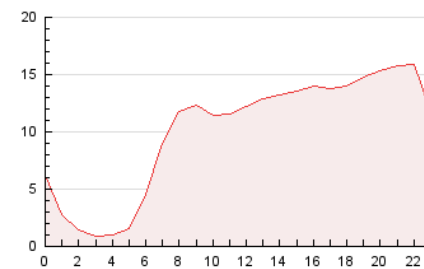

2. Secciones (Nacional e Internacional)

	PAGINAS	%
HOME	50.316	20.81 %
RESTO	191.484	79.19 %

3. Por día del mes (Nacional e Internacional)

Día	N. únicos	Visitas	Páginas	Día	N. únicos	Visitas	Páginas	Día	N. únicos	Visitas	Páginas
1	4.469	5.053	7.951	11	3.052	3.453	5.503	21	4.390	4.995	8.095
2	7.333	7.936	10.928	12	4.378	5.021	8.058	22	6.127	6.976	10.047
3	5.160	5.530	7.329	13	4.625	5.298	8.422	23	5.915	6.733	10.209
4	2.669	2.999	4.375	14	8.731	9.850	14.301	24	6.125	6.841	9.515
5	2.336	2.684	4.225	15	8.902	9.700	13.999	25	3.846	4.215	6.066
6	3.394	3.930	6.406	16	4.042	4.588	7.266	26	5.357	6.085	9.554
7	3.469	3.964	6.161	17	3.324	3.933	6.671	27	5.879	6.773	10.154
8	4.586	5.144	7.710	18	3.172	3.654	5.748	28	7.366	8.177	11.403
9	3.775	4.265	6.794	19	3.180	3.830	7.072	29	4.814	5.473	8.323
10	3.551	4.075	6.289	20	3.320	3.891	6.570	30	3.838	4.346	6.656

4. Gráficas (Nacional e Internacional)

4.1 Por día de la semana (promedio)

N. únicos / Visitas (x 100)

Páginas (x 100)

4.2 Por franja horaria (promedio)

Visitas_ (x 1000)

Páginas (x 1000)

4.3 Por meses