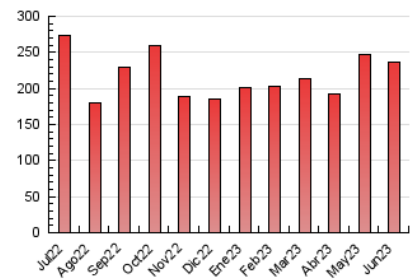

Páginas (x 1000)