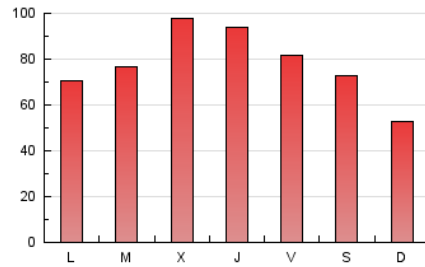

1. Cifras totales y promedios (Nacional)

MES - AÑO	NAVEGADORES UNICOS	VISITAS	PAGINAS
Junio - 2023	75.490	154.409	235.705
PROMEDIO DIARIO	4.543	5.147	7.857
PROMEDIO LUNES-VIERNES	4.842	5.495	8.437
PROMEDIO SABADO-DOMINGO	3.721	4.190	6.262
PAGINAS / VISITAS	1,53		
DURACION MEDIA VISITAS	0:01:01		
DURACION MEDIA PAGINAS	0:01:56		

2. Secciones (Nacional)

	PAGINAS	%
HOME	49.643	21.06 %
RESTO	186.062	78.94 %

3. Por día del mes (Nacional)

Día	N. únicos	Visitas	Páginas	Día	N. únicos	Visitas	Páginas	Día	N. únicos	Visitas	Páginas
1	4.308	4.890	7.743	11	2.909	3.308	5.334	21	4.257	4.857	7.908
2	7.061	7.662	10.611	12	4.236	4.871	7.867	22	5.963	6.809	9.828
3	4.958	5.321	7.088	13	4.448	5.111	8.197	23	5.749	6.561	9.995
4	2.507	2.831	4.168	14	8.487	9.597	14.003	24	5.985	6.697	9.342
5	2.177	2.523	4.042	15	8.637	9.431	13.666	25	3.715	4.077	5.906
6	3.228	3.756	6.186	16	3.888	4.430	7.082	26	5.208	5.924	9.327
7	3.315	3.810	5.973	17	3.225	3.828	6.539	27	5.737	6.621	9.977
8	4.387	4.941	7.464	18	3.059	3.532	5.594	28	7.223	8.030	11.223
9	3.596	4.080	6.590	19	3.062	3.705	6.891	29	4.672	5.326	8.142
10	3.410	3.929	6.128	20	3.203	3.767	6.412	30	3.684	4.184	6.479

4. Gráficas (Nacional)

4.1 Por día de la semana (promedio)

N. únicos / Visitas (x 100)

Páginas (x 100)

4.2 Por franja horaria (promedio)

Visitas_ (x 1000)

Páginas (x 1000)

4.3 Por meses