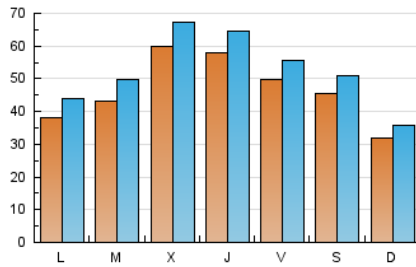

1. Cifras totales y promedios (Nacional e Internacional)

MES - AÑO	NAVEGADORES UNICOS	VISITAS	PAGINAS
Junio - 2023	79.738	159.412	241.800
PROMEDIO DIARIO	4.704	5.314	8.060
PROMEDIO LUNES-VIERNES	5.010	5.669	8.650
PROMEDIO SABADO-DOMINGO	3.862	4.338	6.437
PAGINAS / VISITAS	1,52		
DURACION MEDIA VISITAS	0:01:00		
DURACION MEDIA PAGINAS	0:01:56		

2. Secciones (Nacional e Internacional)

	PAGINAS	%
HOME	50.316	20.81 %
RESTO	191.484	79.19 %

3. Por día del mes (Nacional e Internacional)

Día	N. únicos	Visitas	Páginas	Día	N. únicos	Visitas	Páginas	Día	N. únicos	Visitas	Páginas
1	4.469	5.053	7.951	11	3.052	3.453	5.503	21	4.390	4.995	8.095
2	7.333	7.936	10.928	12	4.378	5.021	8.058	22	6.127	6.976	10.047
3	5.160	5.530	7.329	13	4.625	5.298	8.422	23	5.915	6.733	10.209
4	2.669	2.999	4.375	14	8.731	9.850	14.301	24	6.125	6.841	9.515
5	2.336	2.684	4.225	15	8.902	9.700	13.999	25	3.846	4.215	6.066
6	3.394	3.930	6.406	16	4.042	4.588	7.266	26	5.357	6.085	9.554
7	3.469	3.964	6.161	17	3.324	3.933	6.671	27	5.879	6.773	10.154
8	4.586	5.144	7.710	18	3.172	3.654	5.748	28	7.366	8.177	11.403
9	3.775	4.265	6.794	19	3.180	3.830	7.072	29	4.814	5.473	8.323
10	3.551	4.075	6.289	20	3.320	3.891	6.570	30	3.838	4.346	6.656

4. Gráficas (Nacional e Internacional)

4.1 Por día de la semana (promedio)

N. únicos / Visitas (x 100)

Páginas (x 100)

4.2 Por franja horaria (promedio)

Visitas_ (x 1000)

Páginas (x 1000)

4.3 Por meses