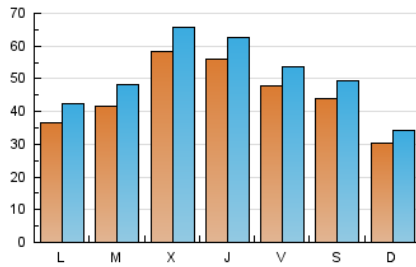

1. Cifras totales y promedios (Nacional)

MES - AÑO	NAVEGADORES UNICOS	VISITAS	PAGINAS
Junio - 2023	75.490	154.409	235.705
PROMEDIO DIARIO	4.543	5.147	7.857
PROMEDIO LUNES-VIERNES	4.842	5.495	8.437
PROMEDIO SABADO-DOMINGO	3.721	4.190	6.262
PAGINAS / VISITAS	1,53		
DURACION MEDIA VISITAS	0:01:01		
DURACION MEDIA PAGINAS	0:01:56		

2. Secciones (Nacional)

	PAGINAS	%
HOME	49.643	21.06 %
RESTO	186.062	78.94 %

3. Por día del mes (Nacional)

Día	N. únicos	Visitas	Páginas	Día	N. únicos	Visitas	Páginas	Día	N. únicos	Visitas	Páginas
1	4.308	4.890	7.743	11	2.909	3.308	5.334	21	4.257	4.857	7.908
2	7.061	7.662	10.611	12	4.236	4.871	7.867	22	5.963	6.809	9.828
3	4.958	5.321	7.088	13	4.448	5.111	8.197	23	5.749	6.561	9.995
4	2.507	2.831	4.168	14	8.487	9.597	14.003	24	5.985	6.697	9.342
5	2.177	2.523	4.042	15	8.637	9.431	13.666	25	3.715	4.077	5.906
6	3.228	3.756	6.186	16	3.888	4.430	7.082	26	5.208	5.924	9.327
7	3.315	3.810	5.973	17	3.225	3.828	6.539	27	5.737	6.621	9.977
8	4.387	4.941	7.464	18	3.059	3.532	5.594	28	7.223	8.030	11.223
9	3.596	4.080	6.590	19	3.062	3.705	6.891	29	4.672	5.326	8.142
10	3.410	3.929	6.128	20	3.203	3.767	6.412	30	3.684	4.184	6.479

4. Gráficas (Nacional)

4.1 Por día de la semana (promedio)

N. únicos / Visitas (x 100)

Páginas (x 100)

4.2 Por franja horaria (promedio)

Visitas_ (x 1000)

Páginas (x 1000)

4.3 Por meses