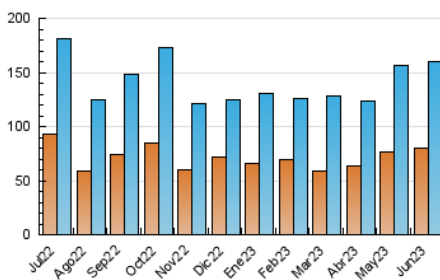

4.3 Por meses

N. únicos / Visitas (x 1000)