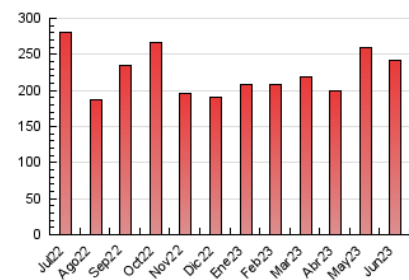

Páginas (x 1000)