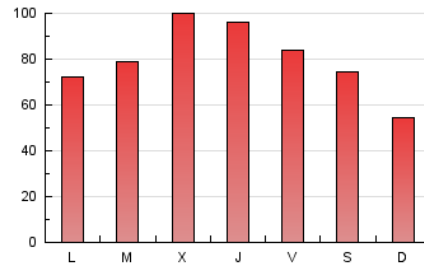

1. Cifras totales y promedios (Nacional e Internacional)

MES - AÑO	NAVEGADORES UNICOS	VISITAS	PAGINAS
Junio - 2023	79.738	159.412	241.800
PROMEDIO DIARIO	4.704	5.314	8.060
PROMEDIO LUNES-VIERNES	5.010	5.669	8.650
PROMEDIO SABADO-DOMINGO	3.862	4.338	6.437
PAGINAS / VISITAS	1,52		
DURACION MEDIA VISITAS	0:01:00		
DURACION MEDIA PAGINAS	0:01:56		

2. Secciones (Nacional e Internacional)

	PAGINAS	%
HOME	50.316	20.81 %
RESTO	191.484	79.19 %

3. Por día del mes (Nacional e Internacional)

Día	N. únicos	Visitas	Páginas	Día	N. únicos	Visitas	Páginas	Día	N. únicos	Visitas	Páginas
1	4.469	5.053	7.951	11	3.052	3.453	5.503	21	4.390	4.995	8.095
2	7.333	7.936	10.928	12	4.378	5.021	8.058	22	6.127	6.976	10.047
3	5.160	5.530	7.329	13	4.625	5.298	8.422	23	5.915	6.733	10.209
4	2.669	2.999	4.375	14	8.731	9.850	14.301	24	6.125	6.841	9.515
5	2.336	2.684	4.225	15	8.902	9.700	13.999	25	3.846	4.215	6.066
6	3.394	3.930	6.406	16	4.042	4.588	7.266	26	5.357	6.085	9.554
7	3.469	3.964	6.161	17	3.324	3.933	6.671	27	5.879	6.773	10.154
8	4.586	5.144	7.710	18	3.172	3.654	5.748	28	7.366	8.177	11.403
9	3.775	4.265	6.794	19	3.180	3.830	7.072	29	4.814	5.473	8.323
10	3.551	4.075	6.289	20	3.320	3.891	6.570	30	3.838	4.346	6.656

4. Gráficas (Nacional e Internacional)

4.1 Por día de la semana (promedio)

N. únicos / Visitas (x 100)

Páginas (x 100)

4.2 Por franja horaria (promedio)

Visitas_ (x 1000)

Páginas (x 1000)

4.3 Por meses