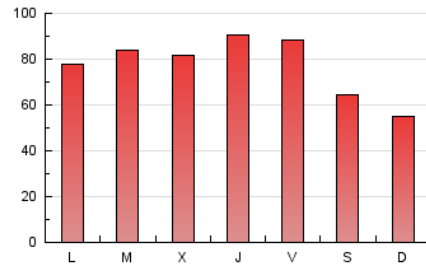

1. Cifras totales y promedios (Nacional e Internacional)

MES - AÑO	NAVEGADORES UNICOS	VISITAS	PAGINAS
Julio - 2023	72.041	154.555	236.316
PROMEDIO DIARIO	4.339	4.986	7.623
PROMEDIO LUNES-VIERNES	4.719	5.443	8.404
PROMEDIO SABADO-DOMINGO	3.541	4.026	5.984
PAGINAS / VISITAS	1,53		
DURACION MEDIA VISITAS	0:01:57		
TIEMPO INTERACCIÓN MEDIO	0:02:06		

2. Secciones (Nacional e Internacional)

	PAGINAS	%
HOME	56.016	23.70 %
RESTO	180.300	76.30 %

3. Por día del mes (Nacional e Internacional)

Día	N. únicos	Visitas	Páginas	Día	N. únicos	Visitas	Páginas	Día	N. únicos	Visitas	Páginas
1	2.862	3.235	4.825	11	3.756	4.252	6.857	21	6.345	7.008	11.384
2	2.964	3.404	4.934	12	4.139	4.942	7.465	22	4.380	5.025	7.431
3	6.856	7.667	10.306	13	4.383	5.030	8.184	23	3.815	4.503	6.818
4	5.692	6.346	8.770	14	4.413	5.212	8.020	24	3.619	4.129	6.732
5	7.240	8.235	13.337	15	3.822	4.237	6.401	25	4.467	5.329	8.837
6	5.458	6.336	9.464	16	3.004	3.392	5.349	26	2.618	3.179	5.208
7	4.300	5.061	8.067	17	4.351	5.102	7.881	27	2.686	3.044	5.105
8	4.406	5.015	7.129	18	4.856	5.652	9.035	28	4.604	5.257	7.852
9	3.593	4.085	5.802	19	3.497	4.088	6.586	29	3.933	4.416	6.529
10	4.224	4.983	7.565	20	7.947	9.225	13.380	30	2.629	2.944	4.623
								31	3.656	4.222	6.440

4. Gráficas (Nacional e Internacional)

4.1 Por día de la semana (promedio)

N. únicos / Visitas (x 100)

Páginas (x 100)

4.2 Por franja horaria (promedio)

Visitas_ (x 1000)

Páginas (x 1000)

4.3 Por meses