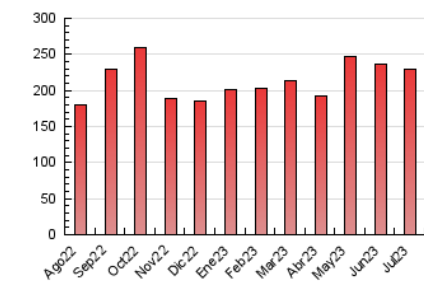

1. Cifras totales y promedios (Nacional)

MES - AÑO	NAVEGADORES UNICOS	VISITAS	PAGINAS
Julio - 2023	67.552	148.531	229.289
PROMEDIO DIARIO	4.160	4.791	7.396
PROMEDIO LUNES-VIERNES	4.526	5.229	8.162
PROMEDIO SABADO-DOMINGO	3.390	3.871	5.789
PAGINAS / VISITAS	1,54		
DURACION MEDIA VISITAS	0:01:58		
TIEMPO INTERACCIÓN MEDIO	0:02:10		

2. Secciones (Nacional)

	PAGINAS	%
HOME	55.254	24.10 %
RESTO	174.035	75.90 %

3. Por día del mes (Nacional)

Día	N. únicos	Visitas	Páginas	Día	N. únicos	Visitas	Páginas	Día	N. únicos	Visitas	Páginas
1	2.728	3.091	4.672	11	3.525	3.978	6.586	21	6.127	6.768	11.120
2	2.806	3.260	4.763	12	3.925	4.662	7.159	22	4.192	4.831	7.188
3	6.638	7.440	10.020	13	4.162	4.746	7.894	23	3.619	4.297	6.559
4	5.499	6.145	8.551	14	4.185	4.918	7.752	24	3.467	3.982	6.521
5	7.084	8.089	13.129	15	3.673	4.096	6.127	25	4.293	5.159	8.638
6	5.268	6.149	9.205	16	2.865	3.264	5.170	26	2.466	2.980	4.983
7	4.107	4.852	7.851	17	4.175	4.909	7.667	27	2.531	2.885	4.921
8	4.247	4.844	6.933	18	4.660	5.447	8.791	28	4.400	5.045	7.597
9	3.437	3.900	5.621	19	3.294	3.889	6.359	29	3.817	4.300	6.383
10	4.038	4.780	7.320	20	7.717	8.929	13.095	30	2.520	2.829	4.474
								31	3.494	4.067	6.240

4. Gráficas (Nacional)

4.1 Por día de la semana (promedio)

N. únicos / Visitas (x 100)

Páginas (x 100)

4.2 Por franja horaria (promedio)

Visitas_ (x 1000)

Páginas (x 1000)

4.3 Por meses

N. únicos / Visitas (x 1000)

Páginas (x 1000)

5. Observaciones

Este Medio Electrónico de Comunicación ha sido medido por la herramienta Google Analytics de Google (GA4)

6. Definiciones básicas (Para más información ver Normas Técnicas para el Control de los Medios Electrónicos de Comunicación)