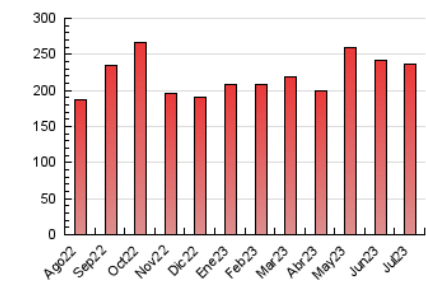

Páginas (x 1000)