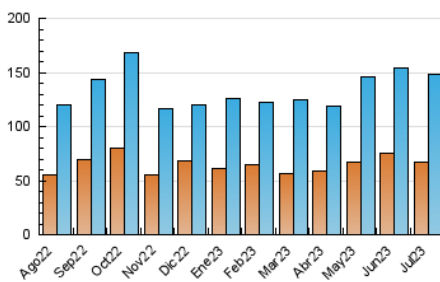

1. Cifras totales y promedios (Nacional)

MES - AÑO	NAVEGADORES UNICOS	VISITAS	PAGINAS
Julio - 2023	67.552	148.531	229.289
PROMEDIO DIARIO	4.160	4.791	7.396
PROMEDIO LUNES-VIERNES	4.526	5.229	8.162
PROMEDIO SABADO-DOMINGO	3.390	3.871	5.789
PAGINAS / VISITAS	1,54		
DURACION MEDIA VISITAS	0:01:58		
TIEMPO INTERACCIÓN MEDIO	0:02:10		

2. Secciones (Nacional)

	PAGINAS	%
HOME	55.254	24.10 %
RESTO	174.035	75.90 %

3. Por día del mes (Nacional)

Día	N. únicos	Visitas	Páginas	Día	N. únicos	Visitas	Páginas	Día	N. únicos	Visitas	Páginas
1	2.728	3.091	4.672	11	3.525	3.978	6.586	21	6.127	6.768	11.120
2	2.806	3.260	4.763	12	3.925	4.662	7.159	22	4.192	4.831	7.188
3	6.638	7.440	10.020	13	4.162	4.746	7.894	23	3.619	4.297	6.559
4	5.499	6.145	8.551	14	4.185	4.918	7.752	24	3.467	3.982	6.521
5	7.084	8.089	13.129	15	3.673	4.096	6.127	25	4.293	5.159	8.638
6	5.268	6.149	9.205	16	2.865	3.264	5.170	26	2.466	2.980	4.983
7	4.107	4.852	7.851	17	4.175	4.909	7.667	27	2.531	2.885	4.921
8	4.247	4.844	6.933	18	4.660	5.447	8.791	28	4.400	5.045	7.597
9	3.437	3.900	5.621	19	3.294	3.889	6.359	29	3.817	4.300	6.383
10	4.038	4.780	7.320	20	7.717	8.929	13.095	30	2.520	2.829	4.474
								31	3.494	4.067	6.240

4. Gráficas (Nacional)

4.1 Por día de la semana (promedio)

N. únicos / Visitas (x 100)

Páginas (x 100)

4.2 Por franja horaria (promedio)

Visitas_ (x 1000)

Páginas (x 1000)

4.3 Por meses

N. únicos / Visitas (x 1000)

Páginas (x 1000)

5. Observaciones

Este Medio Electrónico de Comunicación ha sido medido por la herramienta Google Analytics de Google (GA4)

6. Definiciones básicas (Para más información ver Normas Técnicas para el Control de los Medios Electrónicos de Comunicación)