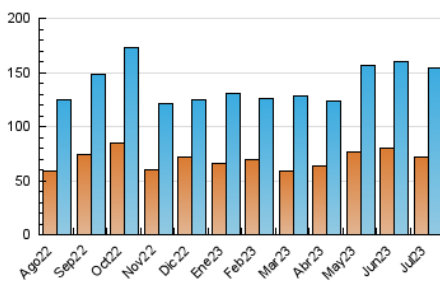

4.3 Por meses

N. únicos / Visitas (x 1000)