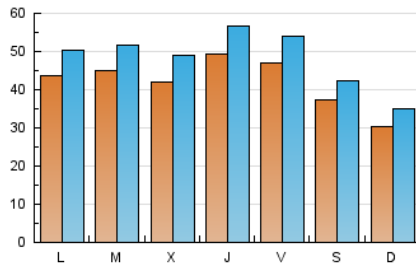

1. Cifras totales y promedios (Nacional)

MES - AÑO	NAVEGADORES UNICOS	VISITAS	PAGINAS
Julio - 2023	67.552	148.531	229.289
PROMEDIO DIARIO	4.160	4.791	7.396
PROMEDIO LUNES-VIERNES	4.526	5.229	8.162
PROMEDIO SABADO-DOMINGO	3.390	3.871	5.789
PAGINAS / VISITAS	1,54		
DURACION MEDIA VISITAS	0:01:58		
TIEMPO INTERACCIÓN MEDIO	0:02:10		

2. Secciones (Nacional)

	PAGINAS	%
HOME	55.254	24.10 %
RESTO	174.035	75.90 %

3. Por día del mes (Nacional)

Día	N. únicos	Visitas	Páginas	Día	N. únicos	Visitas	Páginas	Día	N. únicos	Visitas	Páginas
1	2.728	3.091	4.672	11	3.525	3.978	6.586	21	6.127	6.768	11.120
2	2.806	3.260	4.763	12	3.925	4.662	7.159	22	4.192	4.831	7.188
3	6.638	7.440	10.020	13	4.162	4.746	7.894	23	3.619	4.297	6.559
4	5.499	6.145	8.551	14	4.185	4.918	7.752	24	3.467	3.982	6.521
5	7.084	8.089	13.129	15	3.673	4.096	6.127	25	4.293	5.159	8.638
6	5.268	6.149	9.205	16	2.865	3.264	5.170	26	2.466	2.980	4.983
7	4.107	4.852	7.851	17	4.175	4.909	7.667	27	2.531	2.885	4.921
8	4.247	4.844	6.933	18	4.660	5.447	8.791	28	4.400	5.045	7.597
9	3.437	3.900	5.621	19	3.294	3.889	6.359	29	3.817	4.300	6.383
10	4.038	4.780	7.320	20	7.717	8.929	13.095	30	2.520	2.829	4.474
								31	3.494	4.067	6.240

4. Gráficas (Nacional)

4.1 Por día de la semana (promedio)

N. únicos / Visitas (x 100)

Páginas (x 100)

4.2 Por franja horaria (promedio)

Visitas_ (x 1000)

Páginas (x 1000)

4.3 Por meses