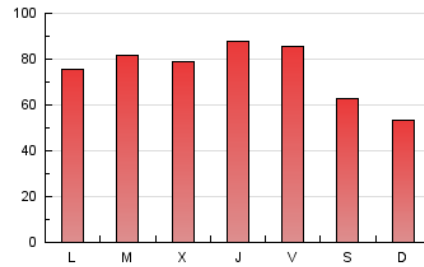

1. Cifras totales y promedios (Nacional)

MES - AÑO	NAVEGADORES UNICOS	VISITAS	PAGINAS
Julio - 2023	67.552	148.531	229.289
PROMEDIO DIARIO	4.160	4.791	7.396
PROMEDIO LUNES-VIERNES	4.526	5.229	8.162
PROMEDIO SABADO-DOMINGO	3.390	3.871	5.789
PAGINAS / VISITAS	1,54		
DURACION MEDIA VISITAS	0:01:58		
TIEMPO INTERACCIÓN MEDIO	0:02:10		

2. Secciones (Nacional)

	PAGINAS	%
HOME	55.254	24.10 %
RESTO	174.035	75.90 %

3. Por día del mes (Nacional)

Día	N. únicos	Visitas	Páginas	Día	N. únicos	Visitas	Páginas	Día	N. únicos	Visitas	Páginas
1	2.728	3.091	4.672	11	3.525	3.978	6.586	21	6.127	6.768	11.120
2	2.806	3.260	4.763	12	3.925	4.662	7.159	22	4.192	4.831	7.188
3	6.638	7.440	10.020	13	4.162	4.746	7.894	23	3.619	4.297	6.559
4	5.499	6.145	8.551	14	4.185	4.918	7.752	24	3.467	3.982	6.521
5	7.084	8.089	13.129	15	3.673	4.096	6.127	25	4.293	5.159	8.638
6	5.268	6.149	9.205	16	2.865	3.264	5.170	26	2.466	2.980	4.983
7	4.107	4.852	7.851	17	4.175	4.909	7.667	27	2.531	2.885	4.921
8	4.247	4.844	6.933	18	4.660	5.447	8.791	28	4.400	5.045	7.597
9	3.437	3.900	5.621	19	3.294	3.889	6.359	29	3.817	4.300	6.383
10	4.038	4.780	7.320	20	7.717	8.929	13.095	30	2.520	2.829	4.474
								31	3.494	4.067	6.240

4. Gráficas (Nacional)

4.1 Por día de la semana (promedio)

N. únicos / Visitas (x 100)

Páginas (x 100)

4.2 Por franja horaria (promedio)

Visitas_ (x 1000)

Páginas (x 1000)

4.3 Por meses