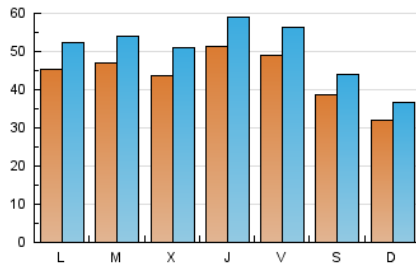

1. Cifras totales y promedios (Nacional e Internacional)

MES - AÑO	NAVEGADORES UNICOS	VISITAS	PAGINAS
Julio - 2023	72.041	154.555	236.316
PROMEDIO DIARIO	4.339	4.986	7.623
PROMEDIO LUNES-VIERNES	4.719	5.443	8.404
PROMEDIO SABADO-DOMINGO	3.541	4.026	5.984
PAGINAS / VISITAS	1,53		
DURACION MEDIA VISITAS	0:01:57		
TIEMPO INTERACCIÓN MEDIO	0:02:06		

2. Secciones (Nacional e Internacional)

	PAGINAS	%
HOME	56.016	23.70 %
RESTO	180.300	76.30 %

3. Por día del mes (Nacional e Internacional)

Día	N. únicos	Visitas	Páginas	Día	N. únicos	Visitas	Páginas	Día	N. únicos	Visitas	Páginas
1	2.862	3.235	4.825	11	3.756	4.252	6.857	21	6.345	7.008	11.384
2	2.964	3.404	4.934	12	4.139	4.942	7.465	22	4.380	5.025	7.431
3	6.856	7.667	10.306	13	4.383	5.030	8.184	23	3.815	4.503	6.818
4	5.692	6.346	8.770	14	4.413	5.212	8.020	24	3.619	4.129	6.732
5	7.240	8.235	13.337	15	3.822	4.237	6.401	25	4.467	5.329	8.837
6	5.458	6.336	9.464	16	3.004	3.392	5.349	26	2.618	3.179	5.208
7	4.300	5.061	8.067	17	4.351	5.102	7.881	27	2.686	3.044	5.105
8	4.406	5.015	7.129	18	4.856	5.652	9.035	28	4.604	5.257	7.852
9	3.593	4.085	5.802	19	3.497	4.088	6.586	29	3.933	4.416	6.529
10	4.224	4.983	7.565	20	7.947	9.225	13.380	30	2.629	2.944	4.623
								31	3.656	4.222	6.440

4. Gráficas (Nacional e Internacional)

4.1 Por día de la semana (promedio)

N. únicos / Visitas (x 100)

Páginas (x 100)

4.2 Por franja horaria (promedio)

Visitas_ (x 1000)

Páginas (x 1000)

4.3 Por meses