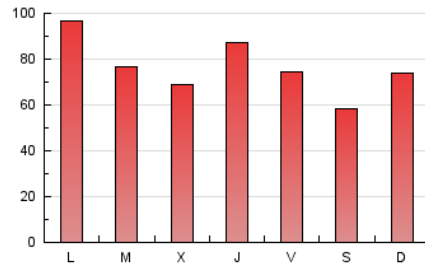

1. Cifras totales y promedios (Nacional e Internacional)

MES - AÑO	NAVEGADORES UNICOS	VISITAS	PAGINAS
Julio - 2024	83.363	160.748	238.777
PROMEDIO DIARIO	4.560	5.185	7.702
PROMEDIO LUNES-VIERNES	4.759	5.404	8.080
PROMEDIO SABADO-DOMINGO	3.987	4.557	6.616
PAGINAS / VISITAS	1,49		
DURACION MEDIA VISITAS	0:01:43		
TIEMPO INTERACCIÓN MEDIO	0:01:34		

2. Secciones (Nacional e Internacional)

	PAGINAS	%
HOME	53.658	22.47 %
RESTO	185.119	77.53 %

3. Por día del mes (Nacional e Internacional)

Día	N. únicos	Visitas	Páginas	Día	N. únicos	Visitas	Páginas	Día	N. únicos	Visitas	Páginas
1	7.903	8.868	11.678	11	5.589	6.386	9.469	21	3.451	3.994	5.720
2	7.713	8.361	10.695	12	4.398	5.008	7.912	22	4.535	4.999	8.164
3	6.939	8.157	11.638	13	2.385	2.696	4.298	23	2.457	2.908	5.065
4	8.330	9.264	13.045	14	6.092	7.552	12.303	24	2.489	2.851	4.732
5	4.745	5.323	7.627	15	4.973	5.821	10.611	25	2.285	2.710	4.395
6	7.548	8.401	10.622	16	2.564	3.013	5.254	26	3.538	3.954	6.272
7	5.425	5.875	7.895	17	3.085	3.573	5.820	27	2.256	2.588	4.016
8	3.893	4.514	6.931	18	4.593	5.265	8.022	28	1.998	2.317	3.599
9	3.234	3.723	5.825	19	4.483	5.245	8.013	29	6.913	7.757	10.946
10	4.468	5.202	7.397	20	2.743	3.029	4.475	30	7.723	8.447	11.610
								31	2.612	2.947	4.728

4. Gráficas (Nacional e Internacional)

4.1 Por día de la semana (promedio)

N. únicos / Visitas (x 100)

Páginas (x 100)

4.2 Por franja horaria (promedio)

Visitas_ (x 1000)

Páginas (x 1000)

4.3 Por meses