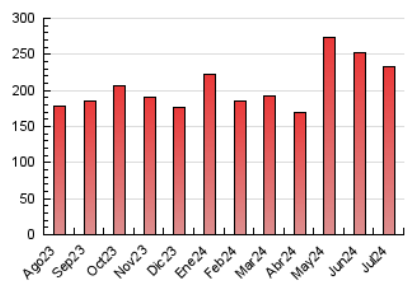

1. Cifras totales y promedios (Nacional)

MES - AÑO	NAVEGADORES UNICOS	VISITAS	PAGINAS
Julio - 2024	79.451	155.789	232.630
PROMEDIO DIARIO	4.413	5.025	7.504
PROMEDIO LUNES-VIERNES	4.602	5.237	7.870
PROMEDIO SABADO-DOMINGO	3.873	4.417	6.453
PAGINAS / VISITAS	1,49		
DURACION MEDIA VISITAS	0:01:44		
TIEMPO INTERACCIÓN MEDIO	0:01:36		

2. Secciones (Nacional)

	PAGINAS	%
HOME	52.777	22.69 %
RESTO	179.853	77.31 %

3. Por día del mes (Nacional)

Día	N. únicos	Visitas	Páginas	Día	N. únicos	Visitas	Páginas	Día	N. únicos	Visitas	Páginas
1	7.725	8.648	11.433	11	5.424	6.237	9.257	21	3.311	3.824	5.533
2	7.530	8.209	10.504	12	4.231	4.827	7.709	22	4.399	4.844	7.958
3	6.731	7.901	11.391	13	2.297	2.600	4.179	23	2.320	2.755	4.870
4	8.132	9.037	12.786	14	6.030	7.409	12.149	24	2.302	2.690	4.466
5	4.568	5.145	7.396	15	4.816	5.690	10.353	25	2.214	2.633	4.313
6	7.323	8.152	10.329	16	2.428	2.841	5.073	26	3.448	3.848	6.136
7	5.251	5.693	7.683	17	2.967	3.448	5.654	27	2.214	2.543	3.937
8	3.703	4.307	6.716	18	4.447	5.123	7.808	28	1.934	2.228	3.499
9	3.022	3.514	5.559	19	4.320	5.050	7.793	29	6.765	7.579	10.712
10	4.311	5.044	7.204	20	2.620	2.887	4.311	30	7.533	8.266	11.355
								31	2.501	2.817	4.564

4. Gráficas (Nacional)

4.1 Por día de la semana (promedio)

N. únicos / Visitas (x 100)

Páginas (x 100)

4.2 Por franja horaria (promedio)

Visitas_ (x 1000)

Páginas (x 1000)

4.3 Por meses

N. únicos / Visitas (x 1000)

Páginas (x 1000)

5. Observaciones

Este Medio Electrónico de Comunicación ha sido medido por la herramienta Google Analytics de Google (GA4)

6. Definiciones básicas (Para más información ver Normas Técnicas para el Control de los Medios Electrónicos de Comunicación)