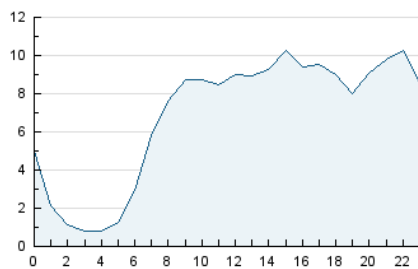

2. Secciones (Nacional e Internacional)

	PAGINAS	%
HOME	53.658	22.47 %
RESTO	185.119	77.53 %

3. Por día del mes (Nacional e Internacional)

Día	N. únicos	Visitas	Páginas	Día	N. únicos	Visitas	Páginas	Día	N. únicos	Visitas	Páginas
1	7.903	8.868	11.678	11	5.589	6.386	9.469	21	3.451	3.994	5.720
2	7.713	8.361	10.695	12	4.398	5.008	7.912	22	4.535	4.999	8.164
3	6.939	8.157	11.638	13	2.385	2.696	4.298	23	2.457	2.908	5.065
4	8.330	9.264	13.045	14	6.092	7.552	12.303	24	2.489	2.851	4.732
5	4.745	5.323	7.627	15	4.973	5.821	10.611	25	2.285	2.710	4.395
6	7.548	8.401	10.622	16	2.564	3.013	5.254	26	3.538	3.954	6.272
7	5.425	5.875	7.895	17	3.085	3.573	5.820	27	2.256	2.588	4.016
8	3.893	4.514	6.931	18	4.593	5.265	8.022	28	1.998	2.317	3.599
9	3.234	3.723	5.825	19	4.483	5.245	8.013	29	6.913	7.757	10.946
10	4.468	5.202	7.397	20	2.743	3.029	4.475	30	7.723	8.447	11.610
								31	2.612	2.947	4.728

4. Gráficas (Nacional e Internacional)

4.1 Por día de la semana (promedio)

N. únicos / Visitas (x 100)

Páginas (x 100)

4.2 Por franja horaria (promedio)

Visitas_ (x 1000)

Páginas (x 1000)

4.3 Por meses