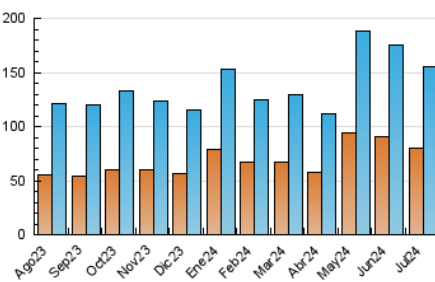

4.3 Por meses

N. únicos / Visitas (x 1000)