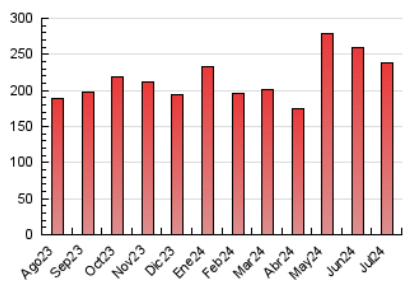

Páginas (x 1000)