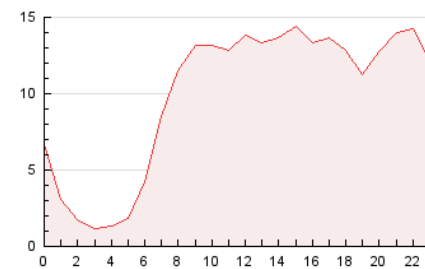

2. Secciones (Nacional e Internacional)

	PAGINAS	%
HOME	53.658	22.47 %
RESTO	185.119	77.53 %

3. Por día del mes (Nacional e Internacional)

Día	N. únicos	Visitas	Páginas	Día	N. únicos	Visitas	Páginas	Día	N. únicos	Visitas	Páginas
1	7.903	8.868	11.678	11	5.589	6.386	9.469	21	3.451	3.994	5.720
2	7.713	8.361	10.695	12	4.398	5.008	7.912	22	4.535	4.999	8.164
3	6.939	8.157	11.638	13	2.385	2.696	4.298	23	2.457	2.908	5.065
4	8.330	9.264	13.045	14	6.092	7.552	12.303	24	2.489	2.851	4.732
5	4.745	5.323	7.627	15	4.973	5.821	10.611	25	2.285	2.710	4.395
6	7.548	8.401	10.622	16	2.564	3.013	5.254	26	3.538	3.954	6.272
7	5.425	5.875	7.895	17	3.085	3.573	5.820	27	2.256	2.588	4.016
8	3.893	4.514	6.931	18	4.593	5.265	8.022	28	1.998	2.317	3.599
9	3.234	3.723	5.825	19	4.483	5.245	8.013	29	6.913	7.757	10.946
10	4.468	5.202	7.397	20	2.743	3.029	4.475	30	7.723	8.447	11.610
								31	2.612	2.947	4.728

4. Gráficas (Nacional e Internacional)

4.1 Por día de la semana (promedio)

N. únicos / Visitas (x 100)

Páginas (x 100)

4.2 Por franja horaria (promedio)

Visitas_ (x 1000)

Páginas (x 1000)

4.3 Por meses