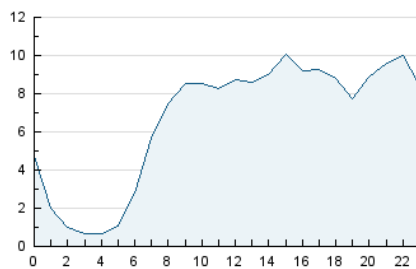

2. Secciones (Nacional)

	PAGINAS	%
HOME	52.777	22.69 %
RESTO	179.853	77.31 %

3. Por día del mes (Nacional)

Día	N. únicos	Visitas	Páginas	Día	N. únicos	Visitas	Páginas	Día	N. únicos	Visitas	Páginas
1	7.725	8.648	11.433	11	5.424	6.237	9.257	21	3.311	3.824	5.533
2	7.530	8.209	10.504	12	4.231	4.827	7.709	22	4.399	4.844	7.958
3	6.731	7.901	11.391	13	2.297	2.600	4.179	23	2.320	2.755	4.870
4	8.132	9.037	12.786	14	6.030	7.409	12.149	24	2.302	2.690	4.466
5	4.568	5.145	7.396	15	4.816	5.690	10.353	25	2.214	2.633	4.313
6	7.323	8.152	10.329	16	2.428	2.841	5.073	26	3.448	3.848	6.136
7	5.251	5.693	7.683	17	2.967	3.448	5.654	27	2.214	2.543	3.937
8	3.703	4.307	6.716	18	4.447	5.123	7.808	28	1.934	2.228	3.499
9	3.022	3.514	5.559	19	4.320	5.050	7.793	29	6.765	7.579	10.712
10	4.311	5.044	7.204	20	2.620	2.887	4.311	30	7.533	8.266	11.355
								31	2.501	2.817	4.564

4. Gráficas (Nacional)

4.1 Por día de la semana (promedio)

N. únicos / Visitas (x 100)

Páginas (x 100)

4.2 Por franja horaria (promedio)

Visitas_ (x 1000)

Páginas (x 1000)

4.3 Por meses