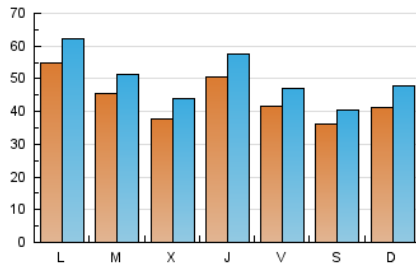

1. Cifras totales y promedios (Nacional)

MES - AÑO	NAVEGADORES UNICOS	VISITAS	PAGINAS
Julio - 2024	79.451	155.789	232.630
PROMEDIO DIARIO	4.413	5.025	7.504
PROMEDIO LUNES-VIERNES	4.602	5.237	7.870
PROMEDIO SABADO-DOMINGO	3.873	4.417	6.453
PAGINAS / VISITAS	1,49		
DURACION MEDIA VISITAS	0:01:44		
TIEMPO INTERACCIÓN MEDIO	0:01:36		

2. Secciones (Nacional)

	PAGINAS	%
HOME	52.777	22.69 %
RESTO	179.853	77.31 %

3. Por día del mes (Nacional)

Día	N. únicos	Visitas	Páginas	Día	N. únicos	Visitas	Páginas	Día	N. únicos	Visitas	Páginas
1	7.725	8.648	11.433	11	5.424	6.237	9.257	21	3.311	3.824	5.533
2	7.530	8.209	10.504	12	4.231	4.827	7.709	22	4.399	4.844	7.958
3	6.731	7.901	11.391	13	2.297	2.600	4.179	23	2.320	2.755	4.870
4	8.132	9.037	12.786	14	6.030	7.409	12.149	24	2.302	2.690	4.466
5	4.568	5.145	7.396	15	4.816	5.690	10.353	25	2.214	2.633	4.313
6	7.323	8.152	10.329	16	2.428	2.841	5.073	26	3.448	3.848	6.136
7	5.251	5.693	7.683	17	2.967	3.448	5.654	27	2.214	2.543	3.937
8	3.703	4.307	6.716	18	4.447	5.123	7.808	28	1.934	2.228	3.499
9	3.022	3.514	5.559	19	4.320	5.050	7.793	29	6.765	7.579	10.712
10	4.311	5.044	7.204	20	2.620	2.887	4.311	30	7.533	8.266	11.355
								31	2.501	2.817	4.564

4. Gráficas (Nacional)

4.1 Por día de la semana (promedio)

N. únicos / Visitas (x 100)

Páginas (x 100)

4.2 Por franja horaria (promedio)

Visitas_ (x 1000)

Páginas (x 1000)

4.3 Por meses