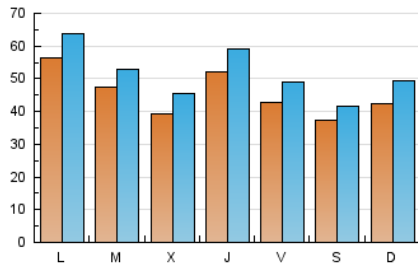

1. Cifras totales y promedios (Nacional e Internacional)

MES - AÑO	NAVEGADORES UNICOS	VISITAS	PAGINAS
Julio - 2024	83.363	160.748	238.777
PROMEDIO DIARIO	4.560	5.185	7.702
PROMEDIO LUNES-VIERNES	4.759	5.404	8.080
PROMEDIO SABADO-DOMINGO	3.987	4.557	6.616
PAGINAS / VISITAS	1,49		
DURACION MEDIA VISITAS	0:01:43		
TIEMPO INTERACCIÓN MEDIO	0:01:34		

2. Secciones (Nacional e Internacional)

	PAGINAS	%
HOME	53.658	22.47 %
RESTO	185.119	77.53 %

3. Por día del mes (Nacional e Internacional)

Día	N. únicos	Visitas	Páginas	Día	N. únicos	Visitas	Páginas	Día	N. únicos	Visitas	Páginas
1	7.903	8.868	11.678	11	5.589	6.386	9.469	21	3.451	3.994	5.720
2	7.713	8.361	10.695	12	4.398	5.008	7.912	22	4.535	4.999	8.164
3	6.939	8.157	11.638	13	2.385	2.696	4.298	23	2.457	2.908	5.065
4	8.330	9.264	13.045	14	6.092	7.552	12.303	24	2.489	2.851	4.732
5	4.745	5.323	7.627	15	4.973	5.821	10.611	25	2.285	2.710	4.395
6	7.548	8.401	10.622	16	2.564	3.013	5.254	26	3.538	3.954	6.272
7	5.425	5.875	7.895	17	3.085	3.573	5.820	27	2.256	2.588	4.016
8	3.893	4.514	6.931	18	4.593	5.265	8.022	28	1.998	2.317	3.599
9	3.234	3.723	5.825	19	4.483	5.245	8.013	29	6.913	7.757	10.946
10	4.468	5.202	7.397	20	2.743	3.029	4.475	30	7.723	8.447	11.610
								31	2.612	2.947	4.728

4. Gráficas (Nacional e Internacional)

4.1 Por día de la semana (promedio)

N. únicos / Visitas (x 100)

Páginas (x 100)

4.2 Por franja horaria (promedio)

Visitas_ (x 1000)

Páginas (x 1000)

4.3 Por meses