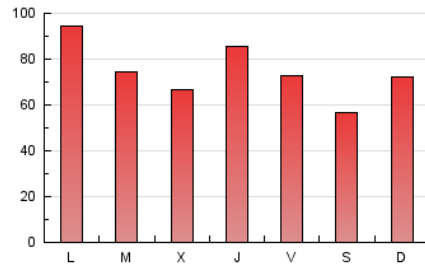

1. Cifras totales y promedios (Nacional)

MES - AÑO	NAVEGADORES UNICOS	VISITAS	PAGINAS
Julio - 2024	79.451	155.789	232.630
PROMEDIO DIARIO	4.413	5.025	7.504
PROMEDIO LUNES-VIERNES	4.602	5.237	7.870
PROMEDIO SABADO-DOMINGO	3.873	4.417	6.453
PAGINAS / VISITAS	1,49		
DURACION MEDIA VISITAS	0:01:44		
TIEMPO INTERACCIÓN MEDIO	0:01:36		

2. Secciones (Nacional)

	PAGINAS	%
HOME	52.777	22.69 %
RESTO	179.853	77.31 %

3. Por día del mes (Nacional)

Día	N. únicos	Visitas	Páginas	Día	N. únicos	Visitas	Páginas	Día	N. únicos	Visitas	Páginas
1	7.725	8.648	11.433	11	5.424	6.237	9.257	21	3.311	3.824	5.533
2	7.530	8.209	10.504	12	4.231	4.827	7.709	22	4.399	4.844	7.958
3	6.731	7.901	11.391	13	2.297	2.600	4.179	23	2.320	2.755	4.870
4	8.132	9.037	12.786	14	6.030	7.409	12.149	24	2.302	2.690	4.466
5	4.568	5.145	7.396	15	4.816	5.690	10.353	25	2.214	2.633	4.313
6	7.323	8.152	10.329	16	2.428	2.841	5.073	26	3.448	3.848	6.136
7	5.251	5.693	7.683	17	2.967	3.448	5.654	27	2.214	2.543	3.937
8	3.703	4.307	6.716	18	4.447	5.123	7.808	28	1.934	2.228	3.499
9	3.022	3.514	5.559	19	4.320	5.050	7.793	29	6.765	7.579	10.712
10	4.311	5.044	7.204	20	2.620	2.887	4.311	30	7.533	8.266	11.355
								31	2.501	2.817	4.564

4. Gráficas (Nacional)

4.1 Por día de la semana (promedio)

N. únicos / Visitas (x 100)

Páginas (x 100)

4.2 Por franja horaria (promedio)

Visitas_ (x 1000)

Páginas (x 1000)

4.3 Por meses