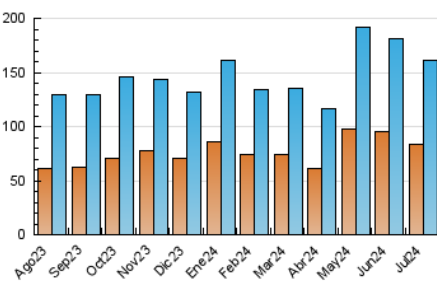

4.3 Por meses

N. únicos / Visitas (x 1000)