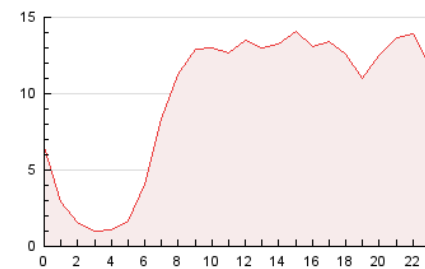

2. Secciones (Nacional)

	PAGINAS	%
HOME	52.777	22.69 %
RESTO	179.853	77.31 %

3. Por día del mes (Nacional)

Día	N. únicos	Visitas	Páginas	Día	N. únicos	Visitas	Páginas	Día	N. únicos	Visitas	Páginas
1	7.725	8.648	11.433	11	5.424	6.237	9.257	21	3.311	3.824	5.533
2	7.530	8.209	10.504	12	4.231	4.827	7.709	22	4.399	4.844	7.958
3	6.731	7.901	11.391	13	2.297	2.600	4.179	23	2.320	2.755	4.870
4	8.132	9.037	12.786	14	6.030	7.409	12.149	24	2.302	2.690	4.466
5	4.568	5.145	7.396	15	4.816	5.690	10.353	25	2.214	2.633	4.313
6	7.323	8.152	10.329	16	2.428	2.841	5.073	26	3.448	3.848	6.136
7	5.251	5.693	7.683	17	2.967	3.448	5.654	27	2.214	2.543	3.937
8	3.703	4.307	6.716	18	4.447	5.123	7.808	28	1.934	2.228	3.499
9	3.022	3.514	5.559	19	4.320	5.050	7.793	29	6.765	7.579	10.712
10	4.311	5.044	7.204	20	2.620	2.887	4.311	30	7.533	8.266	11.355
								31	2.501	2.817	4.564

4. Gráficas (Nacional)

4.1 Por día de la semana (promedio)

N. únicos / Visitas (x 100)

Páginas (x 100)

4.2 Por franja horaria (promedio)

Visitas_ (x 1000)

Páginas (x 1000)

4.3 Por meses