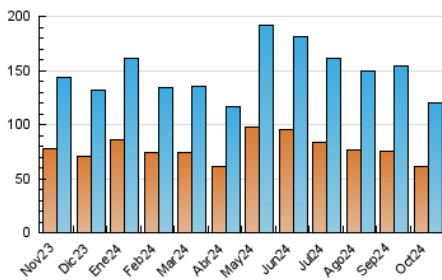

4.3 Por meses

N. únicos / Visitas (x 1000)