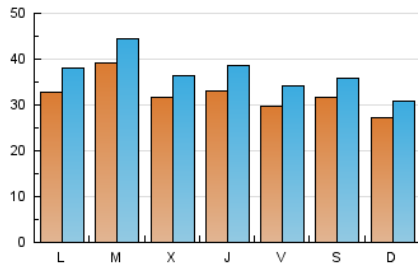

1. Cifras totales y promedios (Nacional)

MES - AÑO	NAVEGADORES UNICOS	VISITAS	PAGINAS
Octubre - 2024	57.542	115.316	176.174
PROMEDIO DIARIO	3.241	3.720	5.683
PROMEDIO LUNES-VIERNES	3.346	3.852	5.925
PROMEDIO SABADO-DOMINGO	2.941	3.339	4.989
PAGINAS / VISITAS	1,53		
DURACION MEDIA VISITAS	0:02:01		
TIEMPO INTERACCIÓN MEDIO	0:02:04		

2. Secciones (Nacional)

	PAGINAS	%
HOME	39.413	22.37 %
RESTO	136.761	77.63 %

3. Por día del mes (Nacional)

Día	N. únicos	Visitas	Páginas	Día	N. únicos	Visitas	Páginas	Día	N. únicos	Visitas	Páginas
1	6.942	7.987	11.349	11	3.628	4.095	7.046	21	3.677	4.283	6.683
2	4.015	4.502	7.425	12	3.332	3.843	5.860	22	2.868	3.311	5.170
3	3.369	3.782	6.041	13	3.610	4.049	5.915	23	3.201	3.724	5.862
4	3.478	4.053	6.220	14	3.684	4.277	6.674	24	1.746	1.956	3.525
5	4.437	4.978	7.294	15	3.551	3.931	5.691	25	76	98	137
6	3.536	3.939	6.017	16	3.178	3.689	6.141	26	18	20	27
7	5.655	6.518	9.186	17	5.095	5.979	8.912	27	12	15	20
8	3.331	3.804	5.990	18	4.750	5.441	8.078	28	79	100	165
9	1.917	2.183	3.490	19	4.849	5.485	8.197	29	2.862	3.246	4.990
10	4.097	4.924	7.226	20	3.734	4.384	6.579	30	3.493	4.093	6.389
								31	2.264	2.627	3.875

4. Gráficas (Nacional)

4.1 Por día de la semana (promedio)

N. únicos / Visitas (x 100)

Páginas (x 100)

4.2 Por franja horaria (promedio)

Visitas_ (x 1000)

Páginas (x 1000)

4.3 Por meses