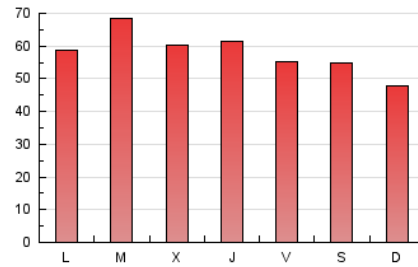

1. Cifras totales y promedios (Nacional e Internacional)

MES - AÑO	NAVEGADORES UNICOS	VISITAS	PAGINAS
Octubre - 2024	61.057	119.722	181.685
PROMEDIO DIARIO	3.375	3.862	5.861
PROMEDIO LUNES-VIERNES	3.485	4.003	6.111
PROMEDIO SABADO-DOMINGO	3.060	3.456	5.142
PAGINAS / VISITAS	1,52		
DURACION MEDIA VISITAS	0:02:00		
TIEMPO INTERACCIÓN MEDIO	0:01:59		

2. Secciones (Nacional e Internacional)

	PAGINAS	%
HOME	40.178	22.11 %
RESTO	141.507	77.89 %

3. Por día del mes (Nacional e Internacional)

Día	N. únicos	Visitas	Páginas	Día	N. únicos	Visitas	Páginas	Día	N. únicos	Visitas	Páginas
1	7.104	8.144	11.592	11	3.818	4.301	7.297	21	3.830	4.474	6.872
2	4.105	4.617	7.552	12	3.492	3.990	6.067	22	3.031	3.520	5.390
3	3.482	3.900	6.173	13	3.770	4.208	6.121	23	3.348	3.890	6.047
4	3.631	4.225	6.411	14	3.865	4.463	6.915	24	1.850	2.065	3.683
5	4.611	5.169	7.505	15	3.680	4.064	5.869	25	76	98	137
6	3.679	4.069	6.192	16	3.319	3.835	6.313	26	18	20	27
7	5.890	6.735	9.463	17	5.258	6.154	9.137	27	12	15	20
8	3.549	4.044	6.239	18	4.912	5.606	8.273	28	79	100	165
9	2.089	2.364	3.712	19	5.004	5.653	8.383	29	2.930	3.311	5.082
10	4.352	5.228	7.628	20	3.893	4.524	6.823	30	3.596	4.207	6.572
								31	2.353	2.729	4.025

4. Gráficas (Nacional e Internacional)

4.1 Por día de la semana (promedio)

N. únicos / Visitas (x 100)

Páginas (x 100)

4.2 Por franja horaria (promedio)

Visitas_ (x 1000)

Páginas (x 1000)

4.3 Por meses