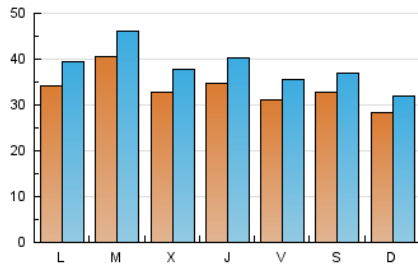

1. Cifras totales y promedios (Nacional e Internacional)

MES - AÑO	NAVEGADORES UNICOS	VISITAS	PAGINAS
Octubre - 2024	61.057	119.722	181.685
PROMEDIO DIARIO	3.375	3.862	5.861
PROMEDIO LUNES-VIERNES	3.485	4.003	6.111
PROMEDIO SABADO-DOMINGO	3.060	3.456	5.142
PAGINAS / VISITAS	1,52		
DURACION MEDIA VISITAS	0:02:00		
TIEMPO INTERACCIÓN MEDIO	0:01:59		

2. Secciones (Nacional e Internacional)

	PAGINAS	%
HOME	40.178	22.11 %
RESTO	141.507	77.89 %

3. Por día del mes (Nacional e Internacional)

Día	N. únicos	Visitas	Páginas	Día	N. únicos	Visitas	Páginas	Día	N. únicos	Visitas	Páginas
1	7.104	8.144	11.592	11	3.818	4.301	7.297	21	3.830	4.474	6.872
2	4.105	4.617	7.552	12	3.492	3.990	6.067	22	3.031	3.520	5.390
3	3.482	3.900	6.173	13	3.770	4.208	6.121	23	3.348	3.890	6.047
4	3.631	4.225	6.411	14	3.865	4.463	6.915	24	1.850	2.065	3.683
5	4.611	5.169	7.505	15	3.680	4.064	5.869	25	76	98	137
6	3.679	4.069	6.192	16	3.319	3.835	6.313	26	18	20	27
7	5.890	6.735	9.463	17	5.258	6.154	9.137	27	12	15	20
8	3.549	4.044	6.239	18	4.912	5.606	8.273	28	79	100	165
9	2.089	2.364	3.712	19	5.004	5.653	8.383	29	2.930	3.311	5.082
10	4.352	5.228	7.628	20	3.893	4.524	6.823	30	3.596	4.207	6.572
								31	2.353	2.729	4.025

4. Gráficas (Nacional e Internacional)

4.1 Por día de la semana (promedio)

N. únicos / Visitas (x 100)

Páginas (x 100)

4.2 Por franja horaria (promedio)

Visitas_ (x 1000)

Páginas (x 1000)

4.3 Por meses