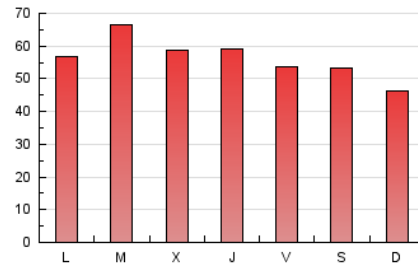

1. Cifras totales y promedios (Nacional)

MES - AÑO	NAVEGADORES UNICOS	VISITAS	PAGINAS
Octubre - 2024	57.542	115.316	176.174
PROMEDIO DIARIO	3.241	3.720	5.683
PROMEDIO LUNES-VIERNES	3.346	3.852	5.925
PROMEDIO SABADO-DOMINGO	2.941	3.339	4.989
PAGINAS / VISITAS	1,53		
DURACION MEDIA VISITAS	0:02:01		
TIEMPO INTERACCIÓN MEDIO	0:02:04		

2. Secciones (Nacional)

	PAGINAS	%
HOME	39.413	22.37 %
RESTO	136.761	77.63 %

3. Por día del mes (Nacional)

Día	N. únicos	Visitas	Páginas	Día	N. únicos	Visitas	Páginas	Día	N. únicos	Visitas	Páginas
1	6.942	7.987	11.349	11	3.628	4.095	7.046	21	3.677	4.283	6.683
2	4.015	4.502	7.425	12	3.332	3.843	5.860	22	2.868	3.311	5.170
3	3.369	3.782	6.041	13	3.610	4.049	5.915	23	3.201	3.724	5.862
4	3.478	4.053	6.220	14	3.684	4.277	6.674	24	1.746	1.956	3.525
5	4.437	4.978	7.294	15	3.551	3.931	5.691	25	76	98	137
6	3.536	3.939	6.017	16	3.178	3.689	6.141	26	18	20	27
7	5.655	6.518	9.186	17	5.095	5.979	8.912	27	12	15	20
8	3.331	3.804	5.990	18	4.750	5.441	8.078	28	79	100	165
9	1.917	2.183	3.490	19	4.849	5.485	8.197	29	2.862	3.246	4.990
10	4.097	4.924	7.226	20	3.734	4.384	6.579	30	3.493	4.093	6.389
								31	2.264	2.627	3.875

4. Gráficas (Nacional)

4.1 Por día de la semana (promedio)

N. únicos / Visitas (x 100)

Páginas (x 100)

4.2 Por franja horaria (promedio)

Visitas_ (x 1000)

Páginas (x 1000)

4.3 Por meses