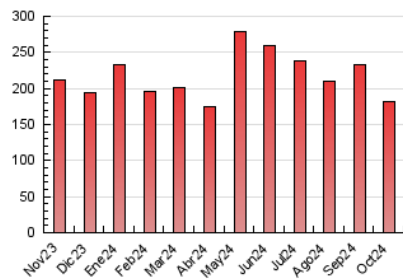

Páginas (x 1000)