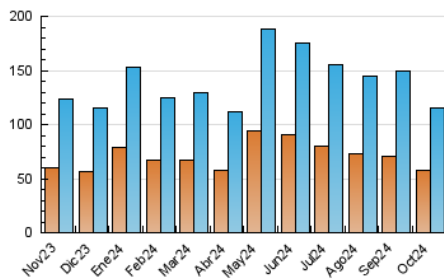

1. Cifras totales y promedios (Nacional)

MES - AÑO	NAVEGADORES UNICOS	VISITAS	PAGINAS
Octubre - 2024	57.542	115.316	176.174
PROMEDIO DIARIO	3.241	3.720	5.683
PROMEDIO LUNES-VIERNES	3.346	3.852	5.925
PROMEDIO SABADO-DOMINGO	2.941	3.339	4.989
PAGINAS / VISITAS	1,53		
DURACION MEDIA VISITAS	0:02:01		
TIEMPO INTERACCIÓN MEDIO	0:02:04		

2. Secciones (Nacional)

	PAGINAS	%
HOME	39.413	22.37 %
RESTO	136.761	77.63 %

3. Por día del mes (Nacional)

Día	N. únicos	Visitas	Páginas	Día	N. únicos	Visitas	Páginas	Día	N. únicos	Visitas	Páginas
1	6.942	7.987	11.349	11	3.628	4.095	7.046	21	3.677	4.283	6.683
2	4.015	4.502	7.425	12	3.332	3.843	5.860	22	2.868	3.311	5.170
3	3.369	3.782	6.041	13	3.610	4.049	5.915	23	3.201	3.724	5.862
4	3.478	4.053	6.220	14	3.684	4.277	6.674	24	1.746	1.956	3.525
5	4.437	4.978	7.294	15	3.551	3.931	5.691	25	76	98	137
6	3.536	3.939	6.017	16	3.178	3.689	6.141	26	18	20	27
7	5.655	6.518	9.186	17	5.095	5.979	8.912	27	12	15	20
8	3.331	3.804	5.990	18	4.750	5.441	8.078	28	79	100	165
9	1.917	2.183	3.490	19	4.849	5.485	8.197	29	2.862	3.246	4.990
10	4.097	4.924	7.226	20	3.734	4.384	6.579	30	3.493	4.093	6.389
								31	2.264	2.627	3.875

4. Gráficas (Nacional)

4.1 Por día de la semana (promedio)

N. únicos / Visitas (x 100)

Páginas (x 100)

4.2 Por franja horaria (promedio)

Visitas_ (x 1000)

Páginas (x 1000)

4.3 Por meses

N. únicos / Visitas (x 1000)

Páginas (x 1000)

5. Observaciones

Este Medio Electrónico de Comunicación ha sido medido por la herramienta Google Analytics de Google (GA4).

6. Definiciones básicas (Para más información ver Normas Técnicas para el Control de los Medios Electrónicos de Comunicación)