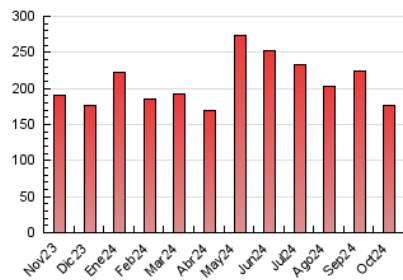

1. Cifras totales y promedios (Nacional)

MES - AÑO	NAVEGADORES UNICOS	VISITAS	PAGINAS
Octubre - 2024	57.542	115.316	176.174
PROMEDIO DIARIO	3.241	3.720	5.683
PROMEDIO LUNES-VIERNES	3.346	3.852	5.925
PROMEDIO SABADO-DOMINGO	2.941	3.339	4.989
PAGINAS / VISITAS	1,53		
DURACION MEDIA VISITAS	0:02:01		
TIEMPO INTERACCIÓN MEDIO	0:02:04		

2. Secciones (Nacional)

	PAGINAS	%
HOME	39.413	22.37 %
RESTO	136.761	77.63 %

3. Por día del mes (Nacional)

Día	N. únicos	Visitas	Páginas	Día	N. únicos	Visitas	Páginas	Día	N. únicos	Visitas	Páginas
1	6.942	7.987	11.349	11	3.628	4.095	7.046	21	3.677	4.283	6.683
2	4.015	4.502	7.425	12	3.332	3.843	5.860	22	2.868	3.311	5.170
3	3.369	3.782	6.041	13	3.610	4.049	5.915	23	3.201	3.724	5.862
4	3.478	4.053	6.220	14	3.684	4.277	6.674	24	1.746	1.956	3.525
5	4.437	4.978	7.294	15	3.551	3.931	5.691	25	76	98	137
6	3.536	3.939	6.017	16	3.178	3.689	6.141	26	18	20	27
7	5.655	6.518	9.186	17	5.095	5.979	8.912	27	12	15	20
8	3.331	3.804	5.990	18	4.750	5.441	8.078	28	79	100	165
9	1.917	2.183	3.490	19	4.849	5.485	8.197	29	2.862	3.246	4.990
10	4.097	4.924	7.226	20	3.734	4.384	6.579	30	3.493	4.093	6.389
								31	2.264	2.627	3.875

4. Gráficas (Nacional)

4.1 Por día de la semana (promedio)

N. únicos / Visitas (x 100)

Páginas (x 100)

4.2 Por franja horaria (promedio)

Visitas_ (x 1000)

Páginas (x 1000)

4.3 Por meses

N. únicos / Visitas (x 1000)

Páginas (x 1000)

5. Observaciones

Este Medio Electrónico de Comunicación ha sido medido por la herramienta Google Analytics de Google (GA4).

6. Definiciones básicas (Para más información ver Normas Técnicas para el Control de los Medios Electrónicos de Comunicación)