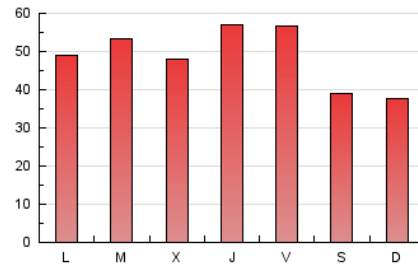

1. Cifras totales y promedios (Nacional)

MES - AÑO	NAVEGADORES UNICOS	VISITAS	PAGINAS
Noviembre - 2024	46.557	92.367	145.986
PROMEDIO DIARIO	2.722	3.169	4.866
PROMEDIO LUNES-VIERNES	2.976	3.470	5.305
PROMEDIO SABADO-DOMINGO	2.129	2.467	3.842
PAGINAS / VISITAS	1,54		
DURACION MEDIA VISITAS	0:02:33		
TIEMPO INTERACCIÓN MEDIO	0:02:23		

2. Secciones (Nacional)

	PAGINAS	%
HOME	33.786	23.14 %
RESTO	112.200	76.86 %

3. Por día del mes (Nacional)

Día	N. únicos	Visitas	Páginas	Día	N. únicos	Visitas	Páginas	Día	N. únicos	Visitas	Páginas
1	2.031	2.288	3.073	11	1.819	2.153	3.504	21	4.470	5.025	7.416
2	2.233	2.573	3.698	12	2.048	2.461	3.931	22	5.363	6.006	8.522
3	2.179	2.506	3.710	13	2.458	2.827	4.700	23	2.517	2.827	4.397
4	3.274	3.966	6.199	14	3.682	4.227	6.235	24	2.396	2.757	4.420
5	1.771	2.166	3.599	15	3.552	4.238	6.660	25	2.580	3.067	4.941
6	1.920	2.276	3.390	16	2.246	2.615	4.290	26	4.896	5.735	8.640
7	1.827	2.182	3.459	17	2.138	2.558	4.201	27	3.464	4.088	6.116
8	2.799	3.257	5.081	18	2.550	3.029	4.943	28	3.349	3.853	5.706
9	2.026	2.375	3.565	19	3.023	3.551	5.211	29	2.829	3.249	5.033
10	1.485	1.752	2.752	20	2.783	3.224	5.053	30	1.945	2.241	3.541

4. Gráficas (Nacional)

4.1 Por día de la semana (promedio)

N. únicos / Visitas (x 100)

Páginas (x 100)

4.2 Por franja horaria (promedio)

Visitas_ (x 1000)

Páginas (x 1000)

4.3 Por meses