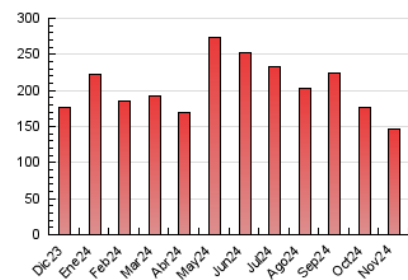

1. Cifras totales y promedios (Nacional)

MES - AÑO	NAVEGADORES UNICOS	VISITAS	PAGINAS
Noviembre - 2024	46.557	92.367	145.986
PROMEDIO DIARIO	2.722	3.169	4.866
PROMEDIO LUNES-VIERNES	2.976	3.470	5.305
PROMEDIO SABADO-DOMINGO	2.129	2.467	3.842
PAGINAS / VISITAS	1,54		
DURACION MEDIA VISITAS	0:02:33		
TIEMPO INTERACCIÓN MEDIO	0:02:23		

2. Secciones (Nacional)

	PAGINAS	%
HOME	33.786	23.14 %
RESTO	112.200	76.86 %

3. Por día del mes (Nacional)

Día	N. únicos	Visitas	Páginas	Día	N. únicos	Visitas	Páginas	Día	N. únicos	Visitas	Páginas
1	2.031	2.288	3.073	11	1.819	2.153	3.504	21	4.470	5.025	7.416
2	2.233	2.573	3.698	12	2.048	2.461	3.931	22	5.363	6.006	8.522
3	2.179	2.506	3.710	13	2.458	2.827	4.700	23	2.517	2.827	4.397
4	3.274	3.966	6.199	14	3.682	4.227	6.235	24	2.396	2.757	4.420
5	1.771	2.166	3.599	15	3.552	4.238	6.660	25	2.580	3.067	4.941
6	1.920	2.276	3.390	16	2.246	2.615	4.290	26	4.896	5.735	8.640
7	1.827	2.182	3.459	17	2.138	2.558	4.201	27	3.464	4.088	6.116
8	2.799	3.257	5.081	18	2.550	3.029	4.943	28	3.349	3.853	5.706
9	2.026	2.375	3.565	19	3.023	3.551	5.211	29	2.829	3.249	5.033
10	1.485	1.752	2.752	20	2.783	3.224	5.053	30	1.945	2.241	3.541

4. Gráficas (Nacional)

4.1 Por día de la semana (promedio)

N. únicos / Visitas (x 100)

Páginas (x 100)

4.2 Por franja horaria (promedio)

Visitas_ (x 1000)

Páginas (x 1000)

4.3 Por meses

N. únicos / Visitas (x 1000)

Páginas (x 1000)

5. Observaciones

Este Medio Electrónico de Comunicación ha sido medido por la herramienta Google Analytics de Google (GA4).

6. Definiciones básicas (Para más información ver Normas Técnicas para el Control de los Medios Electrónicos de Comunicación)