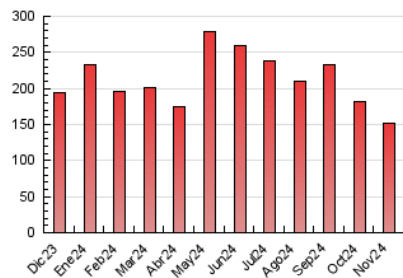

Páginas (x 1000)