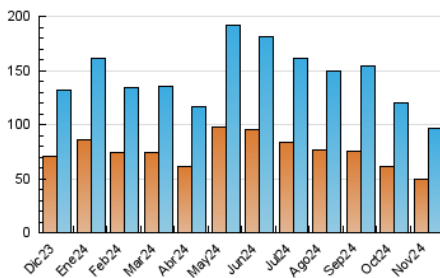

4.3 Por meses

N. únicos / Visitas (x 1000)