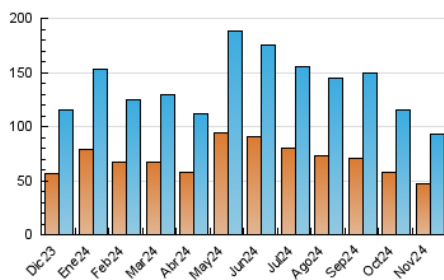

2. Secciones (Nacional)

	PAGINAS	%
HOME	33.786	23.14 %
RESTO	112.200	76.86 %

3. Por día del mes (Nacional)

Día	N. únicos	Visitas	Páginas	Día	N. únicos	Visitas	Páginas	Día	N. únicos	Visitas	Páginas
1	2.031	2.288	3.073	11	1.819	2.153	3.504	21	4.470	5.025	7.416
2	2.233	2.573	3.698	12	2.048	2.461	3.931	22	5.363	6.006	8.522
3	2.179	2.506	3.710	13	2.458	2.827	4.700	23	2.517	2.827	4.397
4	3.274	3.966	6.199	14	3.682	4.227	6.235	24	2.396	2.757	4.420
5	1.771	2.166	3.599	15	3.552	4.238	6.660	25	2.580	3.067	4.941
6	1.920	2.276	3.390	16	2.246	2.615	4.290	26	4.896	5.735	8.640
7	1.827	2.182	3.459	17	2.138	2.558	4.201	27	3.464	4.088	6.116
8	2.799	3.257	5.081	18	2.550	3.029	4.943	28	3.349	3.853	5.706
9	2.026	2.375	3.565	19	3.023	3.551	5.211	29	2.829	3.249	5.033
10	1.485	1.752	2.752	20	2.783	3.224	5.053	30	1.945	2.241	3.541

4. Gráficas (Nacional)

4.1 Por día de la semana (promedio)

N. únicos / Visitas (x 100)

Páginas (x 100)

4.2 Por franja horaria (promedio)

Visitas_ (x 1000)

Páginas (x 1000)

4.3 Por meses

N. únicos / Visitas (x 1000)

Páginas (x 1000)

5. Observaciones

Este Medio Electrónico de Comunicación ha sido medido por la herramienta Google Analytics de Google (GA4).

6. Definiciones básicas (Para más información ver Normas Técnicas para el Control de los Medios Electrónicos de Comunicación)

Visita:

Una secuencia ininterrumpida de páginas servidas a un usuario válido. Si dicho usuario no realiza peticiones de páginas en un periodo de tiempo (30 min) la siguiente petición constituirá el inicio de una nueva visita.