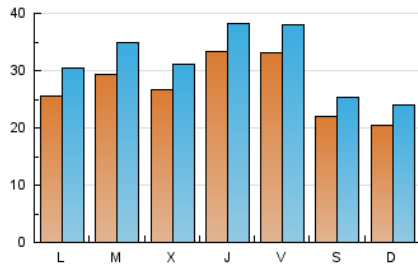

1. Cifras totales y promedios (Nacional)

MES - AÑO	NAVEGADORES UNICOS	VISITAS	PAGINAS
Noviembre - 2024	46.557	92.367	145.986
PROMEDIO DIARIO	2.722	3.169	4.866
PROMEDIO LUNES-VIERNES	2.976	3.470	5.305
PROMEDIO SABADO-DOMINGO	2.129	2.467	3.842
PAGINAS / VISITAS	1,54		
DURACION MEDIA VISITAS	0:02:33		
TIEMPO INTERACCIÓN MEDIO	0:02:23		

2. Secciones (Nacional)

	PAGINAS	%
HOME	33.786	23.14 %
RESTO	112.200	76.86 %

3. Por día del mes (Nacional)

Día	N. únicos	Visitas	Páginas	Día	N. únicos	Visitas	Páginas	Día	N. únicos	Visitas	Páginas
1	2.031	2.288	3.073	11	1.819	2.153	3.504	21	4.470	5.025	7.416
2	2.233	2.573	3.698	12	2.048	2.461	3.931	22	5.363	6.006	8.522
3	2.179	2.506	3.710	13	2.458	2.827	4.700	23	2.517	2.827	4.397
4	3.274	3.966	6.199	14	3.682	4.227	6.235	24	2.396	2.757	4.420
5	1.771	2.166	3.599	15	3.552	4.238	6.660	25	2.580	3.067	4.941
6	1.920	2.276	3.390	16	2.246	2.615	4.290	26	4.896	5.735	8.640
7	1.827	2.182	3.459	17	2.138	2.558	4.201	27	3.464	4.088	6.116
8	2.799	3.257	5.081	18	2.550	3.029	4.943	28	3.349	3.853	5.706
9	2.026	2.375	3.565	19	3.023	3.551	5.211	29	2.829	3.249	5.033
10	1.485	1.752	2.752	20	2.783	3.224	5.053	30	1.945	2.241	3.541

4. Gráficas (Nacional)

4.1 Por día de la semana (promedio)

N. únicos / Visitas (x 100)

Páginas (x 100)

4.2 Por franja horaria (promedio)

Visitas_ (x 1000)

Páginas (x 1000)

4.3 Por meses