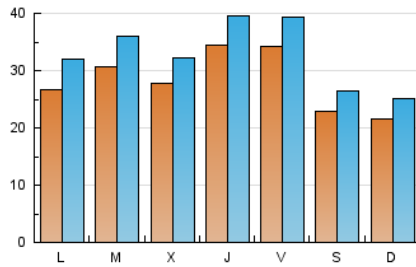

1. Cifras totales y promedios (Nacional e Internacional)

MES - AÑO	NAVEGADORES UNICOS	VISITAS	PAGINAS
Noviembre - 2024	49.774	96.484	150.886
PROMEDIO DIARIO	2.840	3.296	5.030
PROMEDIO LUNES-VIERNES	3.097	3.601	5.474
PROMEDIO SABADO-DOMINGO	2.238	2.586	3.992
PAGINAS / VISITAS	1,53		
DURACION MEDIA VISITAS	0:02:30		
TIEMPO INTERACCIÓN MEDIO	0:02:16		

2. Secciones (Nacional e Internacional)

	PAGINAS	%
HOME	34.614	22.94 %
RESTO	116.272	77.06 %

3. Por día del mes (Nacional e Internacional)

Día	N. únicos	Visitas	Páginas	Día	N. únicos	Visitas	Páginas	Día	N. únicos	Visitas	Páginas
1	2.129	2.391	3.245	11	1.911	2.242	3.609	21	4.581	5.158	7.582
2	2.314	2.656	3.821	12	2.163	2.576	4.089	22	5.490	6.121	8.675
3	2.275	2.608	3.906	13	2.560	2.922	4.836	23	2.651	2.973	4.549
4	3.400	4.115	6.436	14	3.815	4.393	6.384	24	2.572	2.977	4.643
5	1.853	2.250	3.726	15	3.675	4.393	6.813	25	2.725	3.265	5.115
6	2.003	2.364	3.541	16	2.326	2.698	4.385	26	5.113	5.932	8.904
7	1.919	2.290	3.613	17	2.236	2.663	4.327	27	3.653	4.257	6.351
8	2.897	3.360	5.224	18	2.641	3.157	5.094	28	3.494	4.000	5.877
9	2.120	2.473	3.711	19	3.144	3.681	5.388	29	2.954	3.379	5.201
10	1.569	1.840	2.858	20	2.920	3.368	5.257	30	2.083	2.383	3.726

4. Gráficas (Nacional e Internacional)

4.1 Por día de la semana (promedio)

N. únicos / Visitas (x 100)

Páginas (x 100)

4.2 Por franja horaria (promedio)

Visitas_ (x 1000)

Páginas (x 1000)

4.3 Por meses