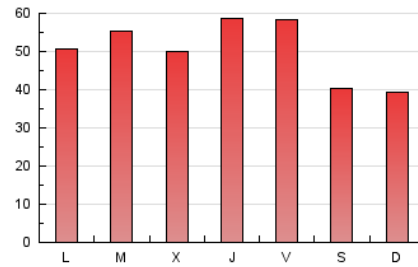

1. Cifras totales y promedios (Nacional e Internacional)

MES - AÑO	NAVEGADORES UNICOS	VISITAS	PAGINAS
Noviembre - 2024	49.774	96.484	150.886
PROMEDIO DIARIO	2.840	3.296	5.030
PROMEDIO LUNES-VIERNES	3.097	3.601	5.474
PROMEDIO SABADO-DOMINGO	2.238	2.586	3.992
PAGINAS / VISITAS	1,53		
DURACION MEDIA VISITAS	0:02:30		
TIEMPO INTERACCIÓN MEDIO	0:02:16		

2. Secciones (Nacional e Internacional)

	PAGINAS	%
HOME	34.614	22.94 %
RESTO	116.272	77.06 %

3. Por día del mes (Nacional e Internacional)

Día	N. únicos	Visitas	Páginas	Día	N. únicos	Visitas	Páginas	Día	N. únicos	Visitas	Páginas
1	2.129	2.391	3.245	11	1.911	2.242	3.609	21	4.581	5.158	7.582
2	2.314	2.656	3.821	12	2.163	2.576	4.089	22	5.490	6.121	8.675
3	2.275	2.608	3.906	13	2.560	2.922	4.836	23	2.651	2.973	4.549
4	3.400	4.115	6.436	14	3.815	4.393	6.384	24	2.572	2.977	4.643
5	1.853	2.250	3.726	15	3.675	4.393	6.813	25	2.725	3.265	5.115
6	2.003	2.364	3.541	16	2.326	2.698	4.385	26	5.113	5.932	8.904
7	1.919	2.290	3.613	17	2.236	2.663	4.327	27	3.653	4.257	6.351
8	2.897	3.360	5.224	18	2.641	3.157	5.094	28	3.494	4.000	5.877
9	2.120	2.473	3.711	19	3.144	3.681	5.388	29	2.954	3.379	5.201
10	1.569	1.840	2.858	20	2.920	3.368	5.257	30	2.083	2.383	3.726

4. Gráficas (Nacional e Internacional)

4.1 Por día de la semana (promedio)

N. únicos / Visitas (x 100)

Páginas (x 100)

4.2 Por franja horaria (promedio)

Visitas_ (x 1000)

Páginas (x 1000)

4.3 Por meses