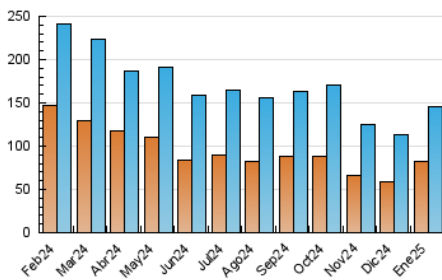

2. Secciones (Nacional)

	PAGINAS	%
HOME	12.238	2.05 %
RESTO	584.174	97.95 %

3. Por día del mes (Nacional)

Día	N. únicos	Visitas	Páginas	Día	N. únicos	Visitas	Páginas	Día	N. únicos	Visitas	Páginas
1	3.362	3.978	17.649	11	3.380	4.021	17.741	21	6.884	7.788	20.673
2	3.885	4.725	21.293	12	3.641	4.381	21.338	22	5.720	6.760	21.063
3	3.296	4.215	21.854	13	3.234	3.967	17.560	23	6.266	7.382	22.509
4	3.123	3.865	19.269	14	4.614	5.344	18.869	24	4.627	5.345	19.357
5	2.921	3.564	15.088	15	5.123	5.872	17.315	25	4.425	5.135	18.237
6	2.834	3.411	15.796	16	3.568	4.213	17.035	26	4.913	5.661	20.555
7	2.715	3.314	17.171	17	3.299	4.075	19.908	27	4.557	5.335	20.197
8	6.221	7.444	22.418	18	2.644	3.309	16.421	28	2.761	3.404	18.305
9	5.756	6.866	24.580	19	2.883	3.610	18.475	29	3.969	4.818	19.521
10	4.047	4.909	19.833	20	4.661	5.506	20.903	30	2.833	3.483	16.657
								31	3.293	3.994	18.822

4. Gráficas (Nacional)

4.1 Por día de la semana (promedio)

N. únicos / Visitas (x 100)

Páginas (x 100)

4.2 Por franja horaria (promedio)

Visitas_ (x 1000)

Páginas (x 1000)

4.3 Por meses

N. únicos / Visitas (x 1000)

Páginas (x 1000)

5. Observaciones

Este Medio Electrónico de Comunicación ha sido medido por la herramienta Google Analytics de Google (GA4).

6. Definiciones básicas (Para más información ver Normas Técnicas para el Control de los Medios Electrónicos de Comunicación)

Visita:

Una secuencia ininterrumpida de páginas servidas a un usuario válido. Si dicho usuario no realiza peticiones de páginas en un periodo de tiempo (30 min) la siguiente petición constituirá el inicio de una nueva visita.