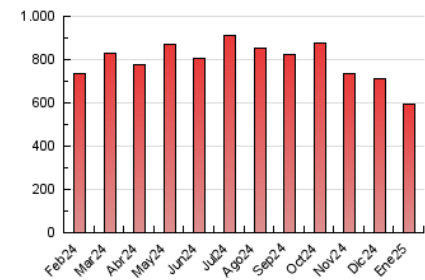

1. Cifras totales y promedios (Nacional)

MES - AÑO	NAVEGADORES UNICOS	VISITAS	PAGINAS
Enero - 2025	82.881	146.033	596.412
PROMEDIO DIARIO	4.047	4.829	19.239
PROMEDIO LUNES-VIERNES	4.240	5.050	19.534
PROMEDIO SABADO-DOMINGO	3.491	4.193	18.391
PAGINAS / VISITAS	3,98		
DURACION MEDIA VISITAS	0:03:50		
TIEMPO INTERACCIÓN MEDIO	0:05:37		

2. Secciones (Nacional)

	PAGINAS	%
HOME	12.238	2.05 %
RESTO	584.174	97.95 %

3. Por día del mes (Nacional)

Día	N. únicos	Visitas	Páginas	Día	N. únicos	Visitas	Páginas	Día	N. únicos	Visitas	Páginas
1	3.362	3.978	17.649	11	3.380	4.021	17.741	21	6.884	7.788	20.673
2	3.885	4.725	21.293	12	3.641	4.381	21.338	22	5.720	6.760	21.063
3	3.296	4.215	21.854	13	3.234	3.967	17.560	23	6.266	7.382	22.509
4	3.123	3.865	19.269	14	4.614	5.344	18.869	24	4.627	5.345	19.357
5	2.921	3.564	15.088	15	5.123	5.872	17.315	25	4.425	5.135	18.237
6	2.834	3.411	15.796	16	3.568	4.213	17.035	26	4.913	5.661	20.555
7	2.715	3.314	17.171	17	3.299	4.075	19.908	27	4.557	5.335	20.197
8	6.221	7.444	22.418	18	2.644	3.309	16.421	28	2.761	3.404	18.305
9	5.756	6.866	24.580	19	2.883	3.610	18.475	29	3.969	4.818	19.521
10	4.047	4.909	19.833	20	4.661	5.506	20.903	30	2.833	3.483	16.657
								31	3.293	3.994	18.822

4. Gráficas (Nacional)

4.1 Por día de la semana (promedio)

N. únicos / Visitas (x 100)

Páginas (x 100)

4.2 Por franja horaria (promedio)

Visitas_ (x 1000)

Páginas (x 1000)

4.3 Por meses

N. únicos / Visitas (x 1000)

Páginas (x 1000)

5. Observaciones

Este Medio Electrónico de Comunicación ha sido medido por la herramienta Google Analytics de Google (GA4).

6. Definiciones básicas (Para más información ver Normas Técnicas para el Control de los Medios Electrónicos de Comunicación)