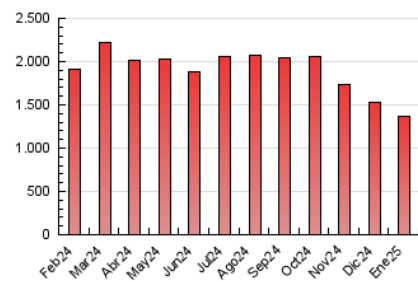

Páginas (x 1000)