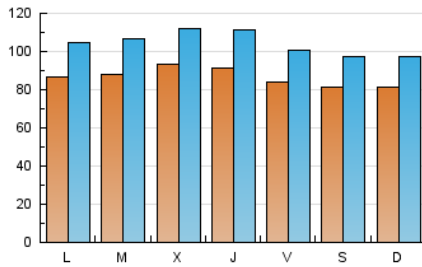

1. Cifras totales y promedios (Nacional e Internacional)

MES - AÑO	NAVEGADORES UNICOS	VISITAS	PAGINAS
Enero - 2025	196.061	328.522	1.373.184
PROMEDIO DIARIO	8.686	10.454	44.296
PROMEDIO LUNES-VIERNES	8.883	10.702	44.499
PROMEDIO SABADO-DOMINGO	8.120	9.743	43.714
PAGINAS / VISITAS	4,24		
DURACION MEDIA VISITAS	0:04:41		
TIEMPO INTERACCIÓN MEDIO	0:06:31		

2. Secciones (Nacional e Internacional)

	PAGINAS	%
HOME	15.982	1.16 %
RESTO	1.357.202	98.84 %

3. Por día del mes (Nacional e Internacional)

Día	N. únicos	Visitas	Páginas	Día	N. únicos	Visitas	Páginas	Día	N. únicos	Visitas	Páginas
1	6.984	8.349	38.847	11	8.252	9.822	43.750	21	11.371	13.708	46.374
2	8.950	10.971	47.643	12	8.625	10.323	47.208	22	10.530	12.658	45.553
3	8.365	10.330	44.695	13	8.387	10.196	44.192	23	10.959	13.167	46.012
4	7.991	9.587	45.435	14	9.588	11.393	46.061	24	9.432	10.688	55.382
5	7.562	9.144	45.385	15	9.876	11.646	43.403	25	9.294	10.920	41.013
6	7.597	9.252	42.782	16	8.378	10.026	42.900	26	9.096	10.618	44.479
7	7.175	8.681	39.956	17	7.856	9.614	44.181	27	9.586	11.185	43.182
8	10.944	13.275	46.150	18	7.004	8.632	41.273	28	7.087	8.785	42.845
9	10.547	12.807	47.638	19	7.136	8.898	41.167	29	8.372	9.950	42.676
10	8.950	10.779	43.214	20	9.185	11.182	44.625	30	6.868	8.584	41.553
								31	7.329	8.919	43.610

4. Gráficas (Nacional e Internacional)

4.1 Por día de la semana (promedio)

N. únicos / Visitas (x 100)

Páginas (x 100)

4.2 Por franja horaria (promedio)

Visitas_ (x 1000)

Páginas (x 1000)

4.3 Por meses