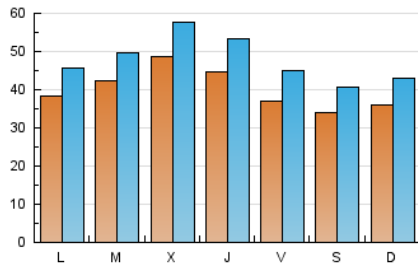

1. Cifras totales y promedios (Nacional)

MES - AÑO	NAVEGADORES UNICOS	VISITAS	PAGINAS
Enero - 2025	82.881	146.033	596.412
PROMEDIO DIARIO	4.047	4.829	19.239
PROMEDIO LUNES-VIERNES	4.240	5.050	19.534
PROMEDIO SABADO-DOMINGO	3.491	4.193	18.391
PAGINAS / VISITAS	3,98		
DURACION MEDIA VISITAS	0:03:50		
TIEMPO INTERACCIÓN MEDIO	0:05:37		

2. Secciones (Nacional)

	PAGINAS	%
HOME	12.238	2.05 %
RESTO	584.174	97.95 %

3. Por día del mes (Nacional)

Día	N. únicos	Visitas	Páginas	Día	N. únicos	Visitas	Páginas	Día	N. únicos	Visitas	Páginas
1	3.362	3.978	17.649	11	3.380	4.021	17.741	21	6.884	7.788	20.673
2	3.885	4.725	21.293	12	3.641	4.381	21.338	22	5.720	6.760	21.063
3	3.296	4.215	21.854	13	3.234	3.967	17.560	23	6.266	7.382	22.509
4	3.123	3.865	19.269	14	4.614	5.344	18.869	24	4.627	5.345	19.357
5	2.921	3.564	15.088	15	5.123	5.872	17.315	25	4.425	5.135	18.237
6	2.834	3.411	15.796	16	3.568	4.213	17.035	26	4.913	5.661	20.555
7	2.715	3.314	17.171	17	3.299	4.075	19.908	27	4.557	5.335	20.197
8	6.221	7.444	22.418	18	2.644	3.309	16.421	28	2.761	3.404	18.305
9	5.756	6.866	24.580	19	2.883	3.610	18.475	29	3.969	4.818	19.521
10	4.047	4.909	19.833	20	4.661	5.506	20.903	30	2.833	3.483	16.657
								31	3.293	3.994	18.822

4. Gráficas (Nacional)

4.1 Por día de la semana (promedio)

N. únicos / Visitas (x 100)

Páginas (x 100)

4.2 Por franja horaria (promedio)

Visitas_ (x 1000)

Páginas (x 1000)

4.3 Por meses