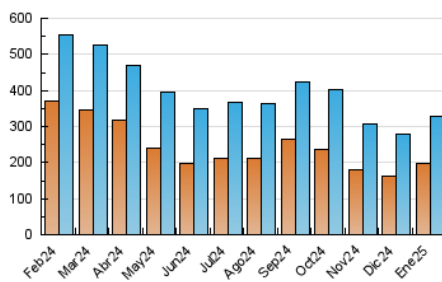

4.3 Por meses

N. únicos / Visitas (x 1000)