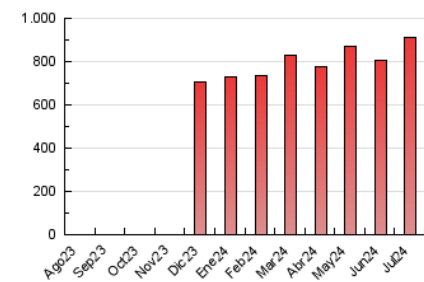

Páginas (x 1000)