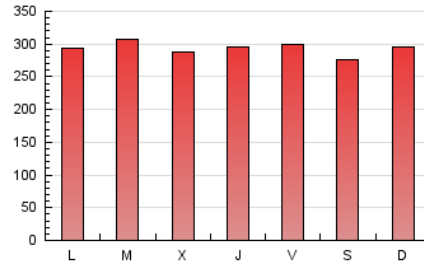

1. Cifras totales y promedios (Nacional)

MES - AÑO	NAVEGADORES UNICOS	VISITAS	PAGINAS
Julio - 2024	89.416	165.028	911.065
PROMEDIO DIARIO	4.398	5.323	29.389
PROMEDIO LUNES-VIERNES	4.437	5.373	29.669
PROMEDIO SABADO-DOMINGO	4.287	5.181	28.585
PAGINAS / VISITAS	5,52		
DURACION MEDIA VISITAS	0:04:01		
TIEMPO INTERACCIÓN MEDIO	0:06:04		

2. Secciones (Nacional)

	PAGINAS	%
HOME	12.426	1.36 %
RESTO	898.639	98.64 %

3. Por día del mes (Nacional)

Día	N. únicos	Visitas	Páginas	Día	N. únicos	Visitas	Páginas	Día	N. únicos	Visitas	Páginas
1	4.315	5.300	28.286	11	3.230	4.032	25.458	21	6.010	7.014	33.847
2	3.638	4.527	30.910	12	3.170	4.063	31.052	22	7.221	8.464	32.633
3	3.470	4.466	26.951	13	2.565	3.293	26.261	23	5.632	6.707	32.653
4	4.627	5.611	28.870	14	3.432	4.391	28.421	24	5.530	6.619	30.531
5	4.441	5.341	29.658	15	4.166	5.098	30.398	25	3.883	4.712	30.752
6	4.110	4.928	28.245	16	6.613	7.750	32.296	26	4.440	5.231	29.360
7	4.514	5.506	25.862	17	5.294	6.177	29.276	27	4.375	5.277	26.293
8	3.693	4.494	26.126	18	6.224	7.211	33.410	28	4.631	5.548	30.457
9	3.167	3.980	26.060	19	5.370	6.203	29.807	29	4.078	5.178	29.199
10	2.785	3.573	25.767	20	4.661	5.488	29.296	30	3.678	4.604	31.994
								31	3.377	4.242	30.936

4. Gráficas (Nacional)

4.1 Por día de la semana (promedio)

N. únicos / Visitas (x 100)

Páginas (x 100)

4.2 Por franja horaria (promedio)

Visitas_ (x 1000)

Páginas (x 1000)

4.3 Por meses