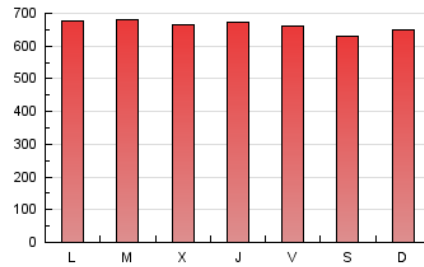

1. Cifras totales y promedios (Nacional e Internacional)

MES - AÑO	NAVEGADORES UNICOS	VISITAS	PAGINAS
Julio - 2024	213.258	367.771	2.056.419
PROMEDIO DIARIO	9.725	11.864	66.336
PROMEDIO LUNES-VIERNES	9.882	12.042	67.132
PROMEDIO SABADO-DOMINGO	9.273	11.351	64.047
PAGINAS / VISITAS	5,59		
DURACION MEDIA VISITAS	0:05:06		
TIEMPO INTERACCIÓN MEDIO	0:06:52		

2. Secciones (Nacional e Internacional)

	PAGINAS	%
HOME	16.042	0.78 %
RESTO	2.040.377	99.22 %

3. Por día del mes (Nacional e Internacional)

Día	N. únicos	Visitas	Páginas	Día	N. únicos	Visitas	Páginas	Día	N. únicos	Visitas	Páginas
1	9.850	11.960	68.494	11	8.355	10.305	61.336	21	11.148	13.509	69.755
2	9.303	11.375	71.355	12	8.420	10.571	64.418	22	12.754	15.193	72.926
3	8.886	11.188	63.486	13	7.357	9.145	61.198	23	11.146	13.589	76.435
4	10.163	12.236	70.056	14	8.477	10.721	64.411	24	11.091	13.562	70.331
5	9.728	11.808	65.802	15	9.669	11.861	68.498	25	9.361	11.552	68.408
6	9.157	11.201	64.938	16	12.042	14.701	67.037	26	9.828	11.898	66.334
7	9.445	11.823	62.280	17	10.713	12.623	69.252	27	9.397	11.118	61.863
8	9.299	11.484	62.085	18	11.649	13.757	68.935	28	9.570	11.947	63.208
9	8.663	10.513	57.184	19	10.619	12.583	68.066	29	9.564	11.721	65.650
10	8.375	10.337	61.198	20	9.629	11.340	64.720	30	9.246	11.486	68.819
								31	8.561	10.664	67.941

4. Gráficas (Nacional e Internacional)

4.1 Por día de la semana (promedio)

N. únicos / Visitas (x 100)

Páginas (x 100)

4.2 Por franja horaria (promedio)

Visitas_ (x 1000)

Páginas (x 1000)

4.3 Por meses