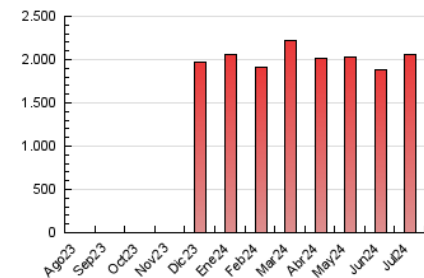

Páginas (x 1000)