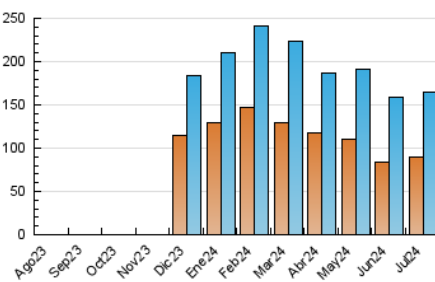

4.3 Por meses

N. únicos / Visitas (x 1000)