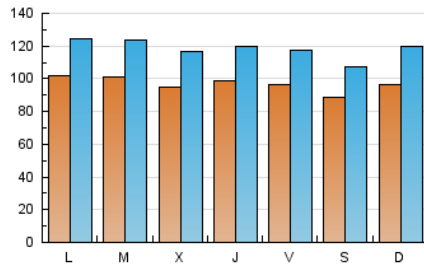

1. Cifras totales y promedios (Nacional e Internacional)

MES - AÑO	NAVEGADORES UNICOS	VISITAS	PAGINAS
Julio - 2024	213.258	367.771	2.056.419
PROMEDIO DIARIO	9.725	11.864	66.336
PROMEDIO LUNES-VIERNES	9.882	12.042	67.132
PROMEDIO SABADO-DOMINGO	9.273	11.351	64.047
PAGINAS / VISITAS	5,59		
DURACION MEDIA VISITAS	0:05:06		
TIEMPO INTERACCIÓN MEDIO	0:06:52		

2. Secciones (Nacional e Internacional)

	PAGINAS	%
HOME	16.042	0.78 %
RESTO	2.040.377	99.22 %

3. Por día del mes (Nacional e Internacional)

Día	N. únicos	Visitas	Páginas	Día	N. únicos	Visitas	Páginas	Día	N. únicos	Visitas	Páginas
1	9.850	11.960	68.494	11	8.355	10.305	61.336	21	11.148	13.509	69.755
2	9.303	11.375	71.355	12	8.420	10.571	64.418	22	12.754	15.193	72.926
3	8.886	11.188	63.486	13	7.357	9.145	61.198	23	11.146	13.589	76.435
4	10.163	12.236	70.056	14	8.477	10.721	64.411	24	11.091	13.562	70.331
5	9.728	11.808	65.802	15	9.669	11.861	68.498	25	9.361	11.552	68.408
6	9.157	11.201	64.938	16	12.042	14.701	67.037	26	9.828	11.898	66.334
7	9.445	11.823	62.280	17	10.713	12.623	69.252	27	9.397	11.118	61.863
8	9.299	11.484	62.085	18	11.649	13.757	68.935	28	9.570	11.947	63.208
9	8.663	10.513	57.184	19	10.619	12.583	68.066	29	9.564	11.721	65.650
10	8.375	10.337	61.198	20	9.629	11.340	64.720	30	9.246	11.486	68.819
								31	8.561	10.664	67.941

4. Gráficas (Nacional e Internacional)

4.1 Por día de la semana (promedio)

N. únicos / Visitas (x 100)

Páginas (x 100)

4.2 Por franja horaria (promedio)

Visitas_ (x 1000)

Páginas (x 1000)

4.3 Por meses