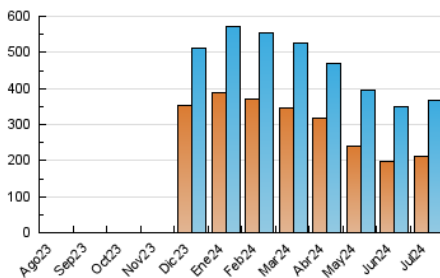

4.3 Por meses

N. únicos / Visitas (x 1000)