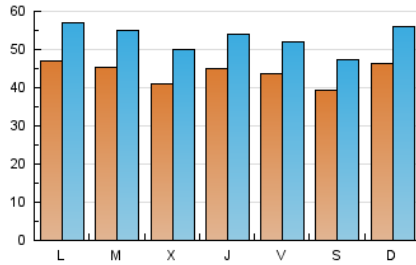

1. Cifras totales y promedios (Nacional)

MES - AÑO	NAVEGADORES UNICOS	VISITAS	PAGINAS
Julio - 2024	89.416	165.028	911.065
PROMEDIO DIARIO	4.398	5.323	29.389
PROMEDIO LUNES-VIERNES	4.437	5.373	29.669
PROMEDIO SABADO-DOMINGO	4.287	5.181	28.585
PAGINAS / VISITAS	5,52		
DURACION MEDIA VISITAS	0:04:01		
TIEMPO INTERACCIÓN MEDIO	0:06:04		

2. Secciones (Nacional)

	PAGINAS	%
HOME	12.426	1.36 %
RESTO	898.639	98.64 %

3. Por día del mes (Nacional)

Día	N. únicos	Visitas	Páginas	Día	N. únicos	Visitas	Páginas	Día	N. únicos	Visitas	Páginas
1	4.315	5.300	28.286	11	3.230	4.032	25.458	21	6.010	7.014	33.847
2	3.638	4.527	30.910	12	3.170	4.063	31.052	22	7.221	8.464	32.633
3	3.470	4.466	26.951	13	2.565	3.293	26.261	23	5.632	6.707	32.653
4	4.627	5.611	28.870	14	3.432	4.391	28.421	24	5.530	6.619	30.531
5	4.441	5.341	29.658	15	4.166	5.098	30.398	25	3.883	4.712	30.752
6	4.110	4.928	28.245	16	6.613	7.750	32.296	26	4.440	5.231	29.360
7	4.514	5.506	25.862	17	5.294	6.177	29.276	27	4.375	5.277	26.293
8	3.693	4.494	26.126	18	6.224	7.211	33.410	28	4.631	5.548	30.457
9	3.167	3.980	26.060	19	5.370	6.203	29.807	29	4.078	5.178	29.199
10	2.785	3.573	25.767	20	4.661	5.488	29.296	30	3.678	4.604	31.994
								31	3.377	4.242	30.936

4. Gráficas (Nacional)

4.1 Por día de la semana (promedio)

N. únicos / Visitas (x 100)

Páginas (x 100)

4.2 Por franja horaria (promedio)

Visitas_ (x 1000)

Páginas (x 1000)

4.3 Por meses