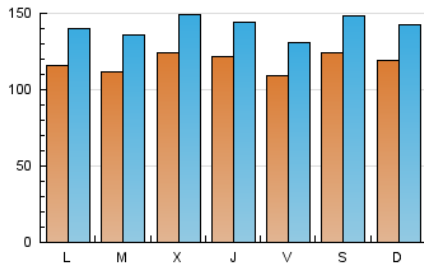

1. Cifras totales y promedios (Nacional e Internacional)

MES - AÑO	NAVEGADORES UNICOS	VISITAS	PAGINAS
Septiembre - 2024	266.374	424.269	2.048.756
PROMEDIO DIARIO	11.801	14.142	68.292
PROMEDIO LUNES-VIERNES	11.655	13.997	68.240
PROMEDIO SABADO-DOMINGO	12.142	14.482	68.412
PAGINAS / VISITAS	4,83		
DURACION MEDIA VISITAS	0:04:25		
TIEMPO INTERACCIÓN MEDIO	0:05:42		

2. Secciones (Nacional e Internacional)

	PAGINAS	%
HOME	17.937	0.88 %
RESTO	2.030.819	99.12 %

3. Por día del mes (Nacional e Internacional)

Día	N. únicos	Visitas	Páginas	Día	N. únicos	Visitas	Páginas	Día	N. únicos	Visitas	Páginas
1	10.679	13.280	65.275	11	10.279	12.334	60.513	21	13.115	15.349	70.680
2	10.496	12.994	68.502	12	12.760	15.003	70.588	22	15.417	17.588	80.619
3	9.331	11.374	64.123	13	11.197	13.650	68.393	23	14.091	16.563	73.786
4	9.799	12.265	61.475	14	16.186	19.312	73.301	24	12.010	14.585	70.604
5	9.881	12.097	69.425	15	11.966	14.491	63.931	25	10.516	12.524	63.081
6	9.110	11.329	67.931	16	11.359	13.877	74.963	26	10.825	12.956	67.213
7	8.792	10.850	64.723	17	13.009	15.533	68.667	27	10.775	12.683	67.682
8	8.926	10.994	65.983	18	19.209	22.682	82.397	28	11.536	13.754	65.368
9	9.794	12.019	61.790	19	15.140	17.571	74.067	29	12.663	14.723	65.827
10	10.313	12.838	62.992	20	12.678	14.709	69.430	30	12.179	14.342	65.427

4. Gráficas (Nacional e Internacional)

4.1 Por día de la semana (promedio)

N. únicos / Visitas (x 100)

Páginas (x 100)

4.2 Por franja horaria (promedio)

Visitas_ (x 1000)

Páginas (x 1000)

4.3 Por meses