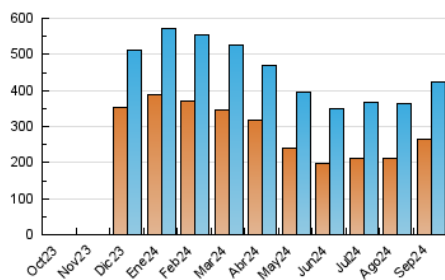

4.3 Por meses

N. únicos / Visitas (x 1000)