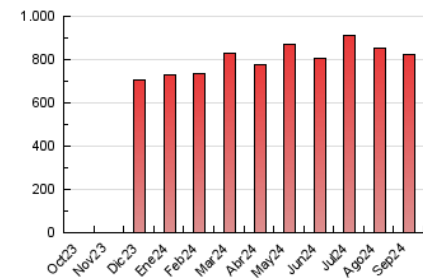

1. Cifras totales y promedios (Nacional)

MES - AÑO	NAVEGADORES UNICOS	VISITAS	PAGINAS
Septiembre - 2024	88.381	163.597	825.146
PROMEDIO DIARIO	4.439	5.453	27.505
PROMEDIO LUNES-VIERNES	4.351	5.359	27.353
PROMEDIO SABADO-DOMINGO	4.643	5.674	27.858
PAGINAS / VISITAS	5,04		
DURACION MEDIA VISITAS	0:04:06		
TIEMPO INTERACCIÓN MEDIO	0:06:15		

2. Secciones (Nacional)

	PAGINAS	%
HOME	13.690	1.66 %
RESTO	811.456	98.34 %

3. Por día del mes (Nacional)

Día	N. únicos	Visitas	Páginas	Día	N. únicos	Visitas	Páginas	Día	N. únicos	Visitas	Páginas
1	4.947	6.009	26.076	11	3.053	3.861	21.600	21	4.777	5.797	30.312
2	4.173	5.173	28.396	12	5.034	6.022	29.739	22	5.979	7.091	29.865
3	3.549	4.409	26.058	13	3.843	4.805	26.586	23	4.867	6.051	30.780
4	3.720	4.747	24.822	14	8.654	10.549	35.210	24	3.384	4.298	28.957
5	3.909	4.896	26.869	15	4.305	5.224	29.893	25	3.299	4.161	27.014
6	3.442	4.331	28.807	16	3.734	4.877	31.718	26	2.928	3.803	24.899
7	3.297	4.065	27.474	17	5.164	6.143	27.101	27	3.083	3.867	24.996
8	3.376	4.278	26.053	18	11.842	13.976	35.038	28	3.243	4.024	22.771
9	3.372	4.236	24.973	19	7.426	8.486	29.773	29	3.212	4.027	23.071
10	3.213	4.210	24.966	20	5.025	5.972	26.786	30	3.311	4.209	24.543

4. Gráficas (Nacional)

4.1 Por día de la semana (promedio)

N. únicos / Visitas (x 100)

Páginas (x 100)

4.2 Por franja horaria (promedio)

Visitas_ (x 1000)

Páginas (x 1000)

4.3 Por meses

N. únicos / Visitas (x 1000)

Páginas (x 1000)

5. Observaciones

Este Medio Electrónico de Comunicación ha sido medido por la herramienta Google Analytics de Google (GA4).

6. Definiciones básicas (Para más información ver Normas Técnicas para el Control de los Medios Electrónicos de Comunicación)