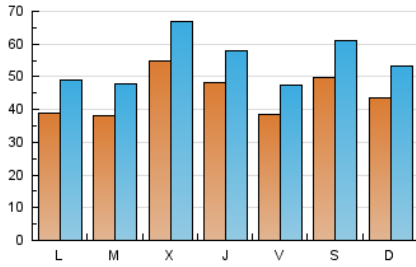

1. Cifras totales y promedios (Nacional)

MES - AÑO	NAVEGADORES UNICOS	VISITAS	PAGINAS
Septiembre - 2024	88.381	163.597	825.146
PROMEDIO DIARIO	4.439	5.453	27.505
PROMEDIO LUNES-VIERNES	4.351	5.359	27.353
PROMEDIO SABADO-DOMINGO	4.643	5.674	27.858
PAGINAS / VISITAS	5,04		
DURACION MEDIA VISITAS	0:04:06		
TIEMPO INTERACCIÓN MEDIO	0:06:15		

2. Secciones (Nacional)

	PAGINAS	%
HOME	13.690	1.66 %
RESTO	811.456	98.34 %

3. Por día del mes (Nacional)

Día	N. únicos	Visitas	Páginas	Día	N. únicos	Visitas	Páginas	Día	N. únicos	Visitas	Páginas
1	4.947	6.009	26.076	11	3.053	3.861	21.600	21	4.777	5.797	30.312
2	4.173	5.173	28.396	12	5.034	6.022	29.739	22	5.979	7.091	29.865
3	3.549	4.409	26.058	13	3.843	4.805	26.586	23	4.867	6.051	30.780
4	3.720	4.747	24.822	14	8.654	10.549	35.210	24	3.384	4.298	28.957
5	3.909	4.896	26.869	15	4.305	5.224	29.893	25	3.299	4.161	27.014
6	3.442	4.331	28.807	16	3.734	4.877	31.718	26	2.928	3.803	24.899
7	3.297	4.065	27.474	17	5.164	6.143	27.101	27	3.083	3.867	24.996
8	3.376	4.278	26.053	18	11.842	13.976	35.038	28	3.243	4.024	22.771
9	3.372	4.236	24.973	19	7.426	8.486	29.773	29	3.212	4.027	23.071
10	3.213	4.210	24.966	20	5.025	5.972	26.786	30	3.311	4.209	24.543

4. Gráficas (Nacional)

4.1 Por día de la semana (promedio)

N. únicos / Visitas (x 100)

Páginas (x 100)

4.2 Por franja horaria (promedio)

Visitas_ (x 1000)

Páginas (x 1000)

4.3 Por meses