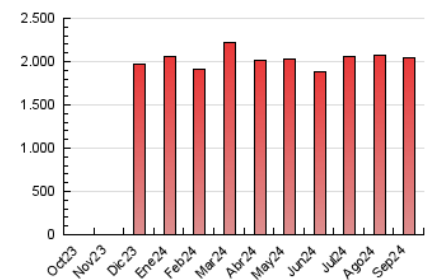

Páginas (x 1000)