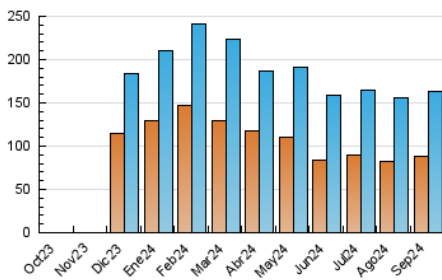

2. Secciones (Nacional)

	PAGINAS	%
HOME	13.690	1.66 %
RESTO	811.456	98.34 %

3. Por día del mes (Nacional)

Día	N. únicos	Visitas	Páginas	Día	N. únicos	Visitas	Páginas	Día	N. únicos	Visitas	Páginas
1	4.947	6.009	26.076	11	3.053	3.861	21.600	21	4.777	5.797	30.312
2	4.173	5.173	28.396	12	5.034	6.022	29.739	22	5.979	7.091	29.865
3	3.549	4.409	26.058	13	3.843	4.805	26.586	23	4.867	6.051	30.780
4	3.720	4.747	24.822	14	8.654	10.549	35.210	24	3.384	4.298	28.957
5	3.909	4.896	26.869	15	4.305	5.224	29.893	25	3.299	4.161	27.014
6	3.442	4.331	28.807	16	3.734	4.877	31.718	26	2.928	3.803	24.899
7	3.297	4.065	27.474	17	5.164	6.143	27.101	27	3.083	3.867	24.996
8	3.376	4.278	26.053	18	11.842	13.976	35.038	28	3.243	4.024	22.771
9	3.372	4.236	24.973	19	7.426	8.486	29.773	29	3.212	4.027	23.071
10	3.213	4.210	24.966	20	5.025	5.972	26.786	30	3.311	4.209	24.543

4. Gráficas (Nacional)

4.1 Por día de la semana (promedio)

N. únicos / Visitas (x 100)

Páginas (x 100)

4.2 Por franja horaria (promedio)

Visitas_ (x 1000)

Páginas (x 1000)

4.3 Por meses

N. únicos / Visitas (x 1000)

Páginas (x 1000)

5. Observaciones

Este Medio Electrónico de Comunicación ha sido medido por la herramienta Google Analytics de Google (GA4).

6. Definiciones básicas (Para más información ver Normas Técnicas para el Control de los Medios Electrónicos de Comunicación)

Visita:

Una secuencia ininterrumpida de páginas servidas a un usuario válido. Si dicho usuario no realiza peticiones de páginas en un periodo de tiempo (30 min) la siguiente petición constituirá el inicio de una nueva visita.