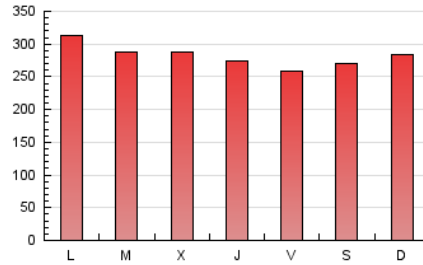

1. Cifras totales y promedios (Nacional)

MES - AÑO	NAVEGADORES UNICOS	VISITAS	PAGINAS
Octubre - 2024	88.600	170.171	876.447
PROMEDIO DIARIO	4.466	5.489	28.272
PROMEDIO LUNES-VIERNES	4.704	5.776	28.478
PROMEDIO SABADO-DOMINGO	3.781	4.664	27.681
PAGINAS / VISITAS	5,15		
DURACION MEDIA VISITAS	0:04:01		
TIEMPO INTERACCIÓN MEDIO	0:06:58		

2. Secciones (Nacional)

	PAGINAS	%
HOME	15.672	1.79 %
RESTO	860.775	98.21 %

3. Por día del mes (Nacional)

Día	N. únicos	Visitas	Páginas	Día	N. únicos	Visitas	Páginas	Día	N. únicos	Visitas	Páginas
1	3.173	3.985	27.439	11	5.237	6.231	28.652	21	3.736	4.613	32.292
2	3.350	4.353	26.525	12	4.478	5.297	26.968	22	4.276	5.362	27.869
3	3.241	3.940	24.439	13	5.175	6.232	31.474	23	3.967	4.944	26.293
4	3.611	4.466	24.849	14	6.932	8.338	35.475	24	3.796	4.814	25.231
5	3.453	4.300	25.071	15	10.930	13.248	38.947	25	4.288	5.251	24.785
6	3.839	4.729	27.981	16	4.545	5.756	32.462	26	3.316	4.186	27.687
7	4.947	6.025	32.326	17	3.789	4.688	28.112	27	3.772	4.663	24.386
8	4.119	5.116	27.069	18	3.252	4.054	25.286	28	4.103	5.110	25.424
9	5.125	6.120	31.186	19	3.040	3.822	28.101	29	4.715	5.742	22.845
10	5.044	5.971	30.278	20	3.177	4.086	29.783	30	7.316	9.035	27.859
								31	4.702	5.694	29.353

4. Gráficas (Nacional)

4.1 Por día de la semana (promedio)

N. únicos / Visitas (x 100)

Páginas (x 100)

4.2 Por franja horaria (promedio)

Visitas_ (x 1000)

Páginas (x 1000)

4.3 Por meses