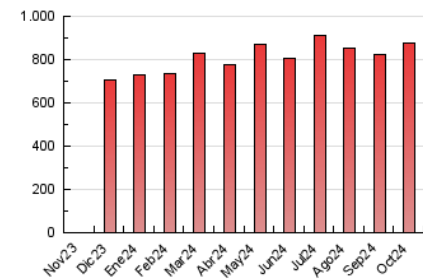

1. Cifras totales y promedios (Nacional)

MES - AÑO	NAVEGADORES UNICOS	VISITAS	PAGINAS
Octubre - 2024	88.600	170.171	876.447
PROMEDIO DIARIO	4.466	5.489	28.272
PROMEDIO LUNES-VIERNES	4.704	5.776	28.478
PROMEDIO SABADO-DOMINGO	3.781	4.664	27.681
PAGINAS / VISITAS	5,15		
DURACION MEDIA VISITAS	0:04:01		
TIEMPO INTERACCIÓN MEDIO	0:06:58		

2. Secciones (Nacional)

	PAGINAS	%
HOME	15.672	1.79 %
RESTO	860.775	98.21 %

3. Por día del mes (Nacional)

Día	N. únicos	Visitas	Páginas	Día	N. únicos	Visitas	Páginas	Día	N. únicos	Visitas	Páginas
1	3.173	3.985	27.439	11	5.237	6.231	28.652	21	3.736	4.613	32.292
2	3.350	4.353	26.525	12	4.478	5.297	26.968	22	4.276	5.362	27.869
3	3.241	3.940	24.439	13	5.175	6.232	31.474	23	3.967	4.944	26.293
4	3.611	4.466	24.849	14	6.932	8.338	35.475	24	3.796	4.814	25.231
5	3.453	4.300	25.071	15	10.930	13.248	38.947	25	4.288	5.251	24.785
6	3.839	4.729	27.981	16	4.545	5.756	32.462	26	3.316	4.186	27.687
7	4.947	6.025	32.326	17	3.789	4.688	28.112	27	3.772	4.663	24.386
8	4.119	5.116	27.069	18	3.252	4.054	25.286	28	4.103	5.110	25.424
9	5.125	6.120	31.186	19	3.040	3.822	28.101	29	4.715	5.742	22.845
10	5.044	5.971	30.278	20	3.177	4.086	29.783	30	7.316	9.035	27.859
								31	4.702	5.694	29.353

4. Gráficas (Nacional)

4.1 Por día de la semana (promedio)

N. únicos / Visitas (x 100)

Páginas (x 100)

4.2 Por franja horaria (promedio)

Visitas_ (x 1000)

Páginas (x 1000)

4.3 Por meses

N. únicos / Visitas (x 1000)

Páginas (x 1000)

5. Observaciones

Este Medio Electrónico de Comunicación ha sido medido por la herramienta Google Analytics de Google (GA4).

6. Definiciones básicas (Para más información ver Normas Técnicas para el Control de los Medios Electrónicos de Comunicación)