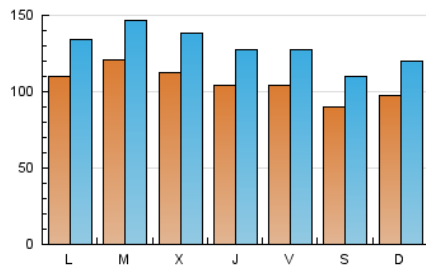

1. Cifras totales y promedios (Nacional e Internacional)

MES - AÑO	NAVEGADORES UNICOS	VISITAS	PAGINAS
Octubre - 2024	236.935	402.940	2.061.757
PROMEDIO DIARIO	10.625	12.998	66.508
PROMEDIO LUNES-VIERNES	11.070	13.527	66.665
PROMEDIO SABADO-DOMINGO	9.343	11.477	66.058
PAGINAS / VISITAS	5,12		
DURACION MEDIA VISITAS	0:04:51		
TIEMPO INTERACCIÓN MEDIO	0:06:52		

2. Secciones (Nacional e Internacional)

	PAGINAS	%
HOME	20.070	0.97 %
RESTO	2.041.687	99.03 %

3. Por día del mes (Nacional e Internacional)

Día	N. únicos	Visitas	Páginas	Día	N. únicos	Visitas	Páginas	Día	N. únicos	Visitas	Páginas
1	12.592	15.199	72.444	11	10.598	12.914	67.487	21	9.885	12.049	70.382
2	12.337	14.469	70.200	12	9.779	11.798	62.458	22	10.128	12.569	67.750
3	12.171	14.426	64.679	13	10.881	13.256	66.331	23	9.899	12.372	59.035
4	12.358	14.474	65.992	14	13.085	15.823	76.469	24	9.890	12.464	63.845
5	8.849	10.795	66.450	15	16.833	20.397	75.992	25	10.256	12.955	60.211
6	9.683	11.654	68.748	16	10.335	12.838	67.625	26	8.741	10.717	62.556
7	11.047	13.233	76.950	17	9.534	11.624	66.722	27	9.716	12.030	64.059
8	9.866	12.203	63.204	18	8.558	10.585	62.684	28	10.106	12.684	64.467
9	10.946	13.721	69.927	19	8.514	10.628	67.702	29	10.800	13.098	61.723
10	10.422	12.537	63.648	20	8.578	10.934	70.163	30	12.930	15.939	58.658
								31	10.043	12.555	63.196

4. Gráficas (Nacional e Internacional)

4.1 Por día de la semana (promedio)

N. únicos / Visitas (x 100)

Páginas (x 100)

4.2 Por franja horaria (promedio)

Visitas_ (x 1000)

Páginas (x 1000)

4.3 Por meses