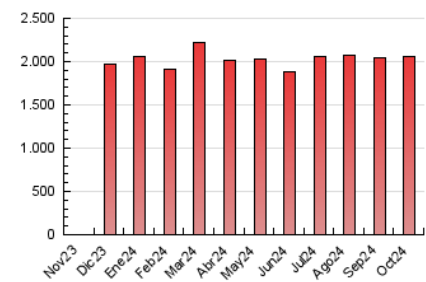

Páginas (x 1000)