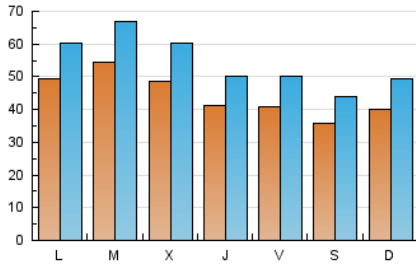

1. Cifras totales y promedios (Nacional)

MES - AÑO	NAVEGADORES UNICOS	VISITAS	PAGINAS
Octubre - 2024	88.600	170.171	876.447
PROMEDIO DIARIO	4.466	5.489	28.272
PROMEDIO LUNES-VIERNES	4.704	5.776	28.478
PROMEDIO SABADO-DOMINGO	3.781	4.664	27.681
PAGINAS / VISITAS	5,15		
DURACION MEDIA VISITAS	0:04:01		
TIEMPO INTERACCIÓN MEDIO	0:06:58		

2. Secciones (Nacional)

	PAGINAS	%
HOME	15.672	1.79 %
RESTO	860.775	98.21 %

3. Por día del mes (Nacional)

Día	N. únicos	Visitas	Páginas	Día	N. únicos	Visitas	Páginas	Día	N. únicos	Visitas	Páginas
1	3.173	3.985	27.439	11	5.237	6.231	28.652	21	3.736	4.613	32.292
2	3.350	4.353	26.525	12	4.478	5.297	26.968	22	4.276	5.362	27.869
3	3.241	3.940	24.439	13	5.175	6.232	31.474	23	3.967	4.944	26.293
4	3.611	4.466	24.849	14	6.932	8.338	35.475	24	3.796	4.814	25.231
5	3.453	4.300	25.071	15	10.930	13.248	38.947	25	4.288	5.251	24.785
6	3.839	4.729	27.981	16	4.545	5.756	32.462	26	3.316	4.186	27.687
7	4.947	6.025	32.326	17	3.789	4.688	28.112	27	3.772	4.663	24.386
8	4.119	5.116	27.069	18	3.252	4.054	25.286	28	4.103	5.110	25.424
9	5.125	6.120	31.186	19	3.040	3.822	28.101	29	4.715	5.742	22.845
10	5.044	5.971	30.278	20	3.177	4.086	29.783	30	7.316	9.035	27.859
								31	4.702	5.694	29.353

4. Gráficas (Nacional)

4.1 Por día de la semana (promedio)

N. únicos / Visitas (x 100)

Páginas (x 100)

4.2 Por franja horaria (promedio)

Visitas_ (x 1000)

Páginas (x 1000)

4.3 Por meses