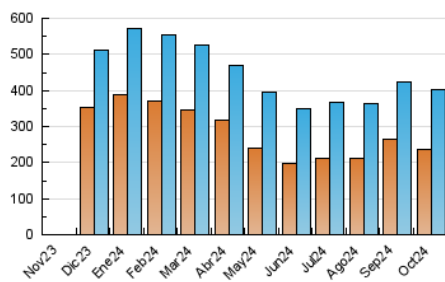

4.3 Por meses

N. únicos / Visitas (x 1000)