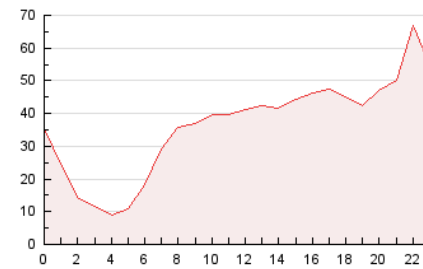

2. Secciones (Nacional)

	PAGINAS	%
HOME	15.672	1.79 %
RESTO	860.775	98.21 %

3. Por día del mes (Nacional)

Día	N. únicos	Visitas	Páginas	Día	N. únicos	Visitas	Páginas	Día	N. únicos	Visitas	Páginas
1	3.173	3.985	27.439	11	5.237	6.231	28.652	21	3.736	4.613	32.292
2	3.350	4.353	26.525	12	4.478	5.297	26.968	22	4.276	5.362	27.869
3	3.241	3.940	24.439	13	5.175	6.232	31.474	23	3.967	4.944	26.293
4	3.611	4.466	24.849	14	6.932	8.338	35.475	24	3.796	4.814	25.231
5	3.453	4.300	25.071	15	10.930	13.248	38.947	25	4.288	5.251	24.785
6	3.839	4.729	27.981	16	4.545	5.756	32.462	26	3.316	4.186	27.687
7	4.947	6.025	32.326	17	3.789	4.688	28.112	27	3.772	4.663	24.386
8	4.119	5.116	27.069	18	3.252	4.054	25.286	28	4.103	5.110	25.424
9	5.125	6.120	31.186	19	3.040	3.822	28.101	29	4.715	5.742	22.845
10	5.044	5.971	30.278	20	3.177	4.086	29.783	30	7.316	9.035	27.859
								31	4.702	5.694	29.353

4. Gráficas (Nacional)

4.1 Por día de la semana (promedio)

N. únicos / Visitas (x 100)

Páginas (x 100)

4.2 Por franja horaria (promedio)

Visitas_ (x 1000)

Páginas (x 1000)

4.3 Por meses

N. únicos / Visitas (x 1000)

Páginas (x 1000)

5. Observaciones

Este Medio Electrónico de Comunicación ha sido medido por la herramienta Google Analytics de Google (GA4).

6. Definiciones básicas (Para más información ver Normas Técnicas para el Control de los Medios Electrónicos de Comunicación)