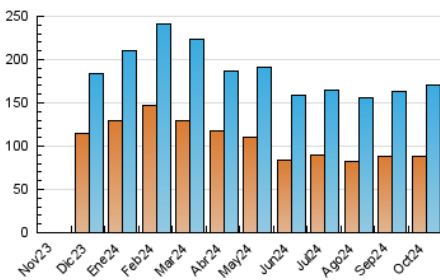

1. Cifras totales y promedios (Nacional)

MES - AÑO	NAVEGADORES UNICOS	VISITAS	PAGINAS
Octubre - 2024	88.600	170.171	876.447
PROMEDIO DIARIO	4.466	5.489	28.272
PROMEDIO LUNES-VIERNES	4.704	5.776	28.478
PROMEDIO SABADO-DOMINGO	3.781	4.664	27.681
PAGINAS / VISITAS	5,15		
DURACION MEDIA VISITAS	0:04:01		
TIEMPO INTERACCIÓN MEDIO	0:06:58		

2. Secciones (Nacional)

	PAGINAS	%
HOME	15.672	1.79 %
RESTO	860.775	98.21 %

3. Por día del mes (Nacional)

Día	N. únicos	Visitas	Páginas	Día	N. únicos	Visitas	Páginas	Día	N. únicos	Visitas	Páginas
1	3.173	3.985	27.439	11	5.237	6.231	28.652	21	3.736	4.613	32.292
2	3.350	4.353	26.525	12	4.478	5.297	26.968	22	4.276	5.362	27.869
3	3.241	3.940	24.439	13	5.175	6.232	31.474	23	3.967	4.944	26.293
4	3.611	4.466	24.849	14	6.932	8.338	35.475	24	3.796	4.814	25.231
5	3.453	4.300	25.071	15	10.930	13.248	38.947	25	4.288	5.251	24.785
6	3.839	4.729	27.981	16	4.545	5.756	32.462	26	3.316	4.186	27.687
7	4.947	6.025	32.326	17	3.789	4.688	28.112	27	3.772	4.663	24.386
8	4.119	5.116	27.069	18	3.252	4.054	25.286	28	4.103	5.110	25.424
9	5.125	6.120	31.186	19	3.040	3.822	28.101	29	4.715	5.742	22.845
10	5.044	5.971	30.278	20	3.177	4.086	29.783	30	7.316	9.035	27.859
								31	4.702	5.694	29.353

4. Gráficas (Nacional)

4.1 Por día de la semana (promedio)

N. únicos / Visitas (x 100)

Páginas (x 100)

4.2 Por franja horaria (promedio)

Visitas_ (x 1000)

Páginas (x 1000)

4.3 Por meses

N. únicos / Visitas (x 1000)

Páginas (x 1000)

5. Observaciones

Este Medio Electrónico de Comunicación ha sido medido por la herramienta Google Analytics de Google (GA4).

6. Definiciones básicas (Para más información ver Normas Técnicas para el Control de los Medios Electrónicos de Comunicación)