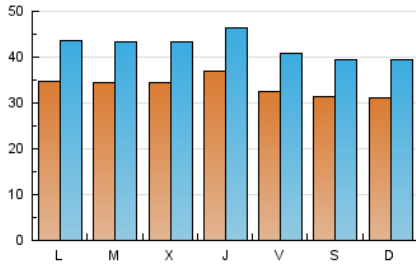

4. Gráficas (Nacional)

4.1 Por día de la semana (promedio)

N. únicos / Visitas (x 100)