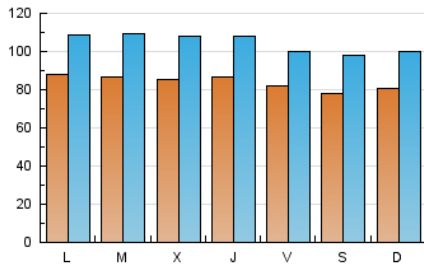

4. Gráficas (Nacional e Internacional)

4.1 Por día de la semana (promedio)

N. únicos / Visitas (x 100)