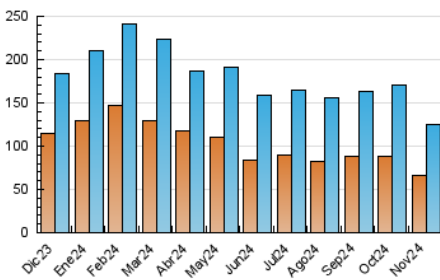

#### 3. Por día del mes (Nacional)

Día	N. únicos	Visitas	Páginas	Día	N. únicos	Visitas	Páginas	Día	N. únicos	Visitas	Páginas
1	4.302	5.253	23.955	11	3.679	4.614	31.707	21	2.868	3.751	26.314
2	3.891	4.679	20.561	12	4.491	5.401	24.453	22	2.422	3.243	22.347
3	3.718	4.494	21.288	13	5.525	6.604	26.903	23	2.352	3.137	22.745
4	3.696	4.515	21.490	14	5.523	6.615	26.525	24	2.701	3.520	30.819
5	3.200	4.036	20.916	15	3.272	4.031	26.328	25	3.217	4.185	28.599
6	3.149	4.024	23.345	16	2.918	3.738	23.276	26	3.233	4.112	28.614
7	2.926	3.823	25.430	17	3.252	4.048	20.493	27	2.545	3.393	24.942
8	2.998	3.787	25.472	18	3.289	4.080	21.607	28	3.505	4.418	23.141
9	2.902	3.636	23.350	19	2.862	3.742	21.737	29	3.253	4.112	23.423
10	2.805	3.676	23.957	20	2.569	3.352	23.637	30	3.601	4.576	26.719

#### 4.1 Por día de la semana (promedio)

N. únicos / Visitas (x 100)

Páginas (x 100)

#### 4.2 Por franja horaria (promedio)

Visitas\_ (x 1000)

Páginas (x 1000)

#### 4.3 Por meses

N. únicos / Visitas (x 1000)

Páginas (x 1000)