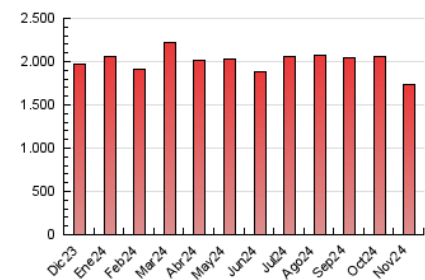

### 3. Por día del mes (Nacional e Internacional)

Día	N. únicos	Visitas	Páginas	Día	N. únicos	Visitas	Páginas	Día	N. únicos	Visitas	Páginas
1	9.262	11.211	54.901	11	9.032	11.337	64.094	21	7.540	9.386	61.625
2	8.919	10.737	56.228	12	9.901	12.301	61.647	22	7.063	8.978	53.237
3	9.052	11.002	58.060	13	10.852	13.435	63.253	23	6.673	8.578	53.912
4	9.400	11.576	56.903	14	10.673	13.047	59.651	24	7.245	9.213	61.502
5	8.487	10.657	54.453	15	8.214	9.991	56.777	25	8.025	10.024	60.952
6	8.427	10.736	59.968	16	7.543	9.713	55.446	26	8.073	10.218	63.247
7	8.247	10.601	58.072	17	8.110	10.019	52.550	27	7.215	9.418	60.796
8	8.343	10.116	56.548	18	8.661	10.490	55.587	28	8.099	10.202	55.264
9	7.774	9.711	55.033	19	8.171	10.546	54.021	29	7.970	9.786	56.951
10	7.823	9.807	55.941	20	7.653	9.656	57.965	30	7.980	10.097	59.588

##### 4.1 Por día de la semana (promedio)

N. únicos / Visitas (x 100)

Páginas (x 100)

##### 4.2 Por franja horaria (promedio)

Visitas\_ (x 1000)

Páginas (x 1000)

##### 4.3 Por meses

N. únicos / Visitas (x 1000)

Páginas (x 1000)