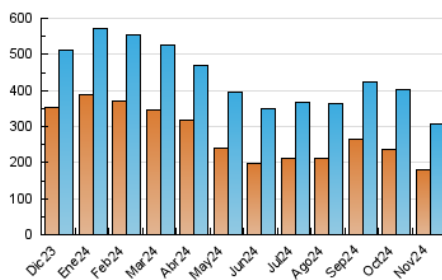

### 3. Por día del mes (Nacional e Internacional)

Día	N. únicos	Visitas	Páginas	Día	N. únicos	Visitas	Páginas	Día	N. únicos	Visitas	Páginas
1	9.262	11.211	54.901	11	9.032	11.337	64.094	21	7.540	9.386	61.625
2	8.919	10.737	56.228	12	9.901	12.301	61.647	22	7.063	8.978	53.237
3	9.052	11.002	58.060	13	10.852	13.435	63.253	23	6.673	8.578	53.912
4	9.400	11.576	56.903	14	10.673	13.047	59.651	24	7.245	9.213	61.502
5	8.487	10.657	54.453	15	8.214	9.991	56.777	25	8.025	10.024	60.952
6	8.427	10.736	59.968	16	7.543	9.713	55.446	26	8.073	10.218	63.247
7	8.247	10.601	58.072	17	8.110	10.019	52.550	27	7.215	9.418	60.796
8	8.343	10.116	56.548	18	8.661	10.490	55.587	28	8.099	10.202	55.264
9	7.774	9.711	55.033	19	8.171	10.546	54.021	29	7.970	9.786	56.951
10	7.823	9.807	55.941	20	7.653	9.656	57.965	30	7.980	10.097	59.588

##### 4.1 Por día de la semana (promedio)

N. únicos / Visitas (x 100)

Páginas (x 100)

##### 4.2 Por franja horaria (promedio)

Visitas\_ (x 1000)

Páginas (x 1000)

##### 4.3 Por meses

N. únicos / Visitas (x 1000)

Páginas (x 1000)