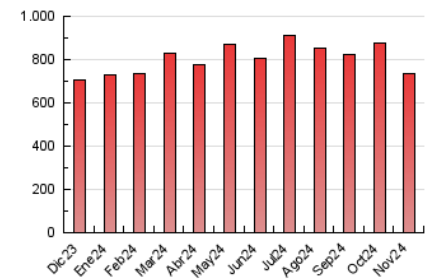

#### 3. Por día del mes (Nacional)

Día	N. únicos	Visitas	Páginas	Día	N. únicos	Visitas	Páginas	Día	N. únicos	Visitas	Páginas
1	4.302	5.253	23.955	11	3.679	4.614	31.707	21	2.868	3.751	26.314
2	3.891	4.679	20.561	12	4.491	5.401	24.453	22	2.422	3.243	22.347
3	3.718	4.494	21.288	13	5.525	6.604	26.903	23	2.352	3.137	22.745
4	3.696	4.515	21.490	14	5.523	6.615	26.525	24	2.701	3.520	30.819
5	3.200	4.036	20.916	15	3.272	4.031	26.328	25	3.217	4.185	28.599
6	3.149	4.024	23.345	16	2.918	3.738	23.276	26	3.233	4.112	28.614
7	2.926	3.823	25.430	17	3.252	4.048	20.493	27	2.545	3.393	24.942
8	2.998	3.787	25.472	18	3.289	4.080	21.607	28	3.505	4.418	23.141
9	2.902	3.636	23.350	19	2.862	3.742	21.737	29	3.253	4.112	23.423
10	2.805	3.676	23.957	20	2.569	3.352	23.637	30	3.601	4.576	26.719

#### 4.1 Por día de la semana (promedio)

N. únicos / Visitas (x 100)

Páginas (x 100)

#### 4.2 Por franja horaria (promedio)

Visitas\_ (x 1000)

Páginas (x 1000)

#### 4.3 Por meses

N. únicos / Visitas (x 1000)

Páginas (x 1000)