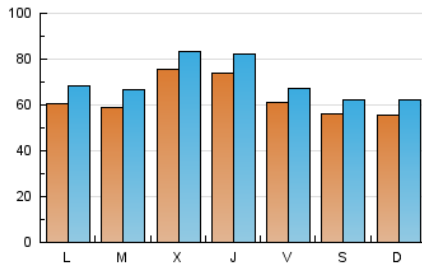

4. Gráficas (Nacional)

4.1 Por día de la semana (promedio)

N. únicos / Visitas (x 100)