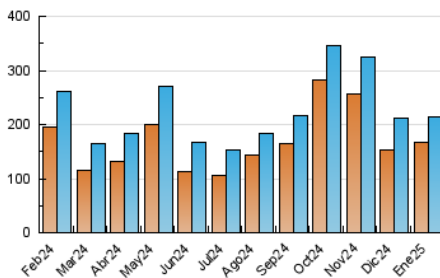

#### 3. Por día del mes (Nacional)

Día	N. únicos	Visitas	Páginas	Día	N. únicos	Visitas	Páginas	Día	N. únicos	Visitas	Páginas
1	4.550	4.939	6.934	11	5.966	6.777	8.101	21	5.836	6.591	8.022
2	5.207	5.827	7.827	12	6.077	6.872	8.523	22	6.493	7.230	8.844
3	4.679	5.163	7.393	13	6.840	7.725	9.582	23	7.260	8.022	9.479
4	4.668	5.311	7.348	14	6.832	7.661	9.469	24	6.077	6.794	8.526
5	4.492	5.053	7.603	15	14.012	15.209	17.408	25	5.122	5.557	7.301
6	4.802	5.459	8.054	16	7.251	7.799	9.618	26	6.250	6.946	8.828
7	4.962	5.788	8.213	17	5.982	6.586	8.340	27	6.551	7.443	9.248
8	7.213	7.956	10.965	18	6.690	7.263	9.129	28	6.001	6.724	8.447
9	11.835	13.261	16.215	19	5.446	6.074	7.418	29	5.502	6.203	7.661
10	8.334	9.260	11.048	20	6.018	6.713	8.289	30	5.459	6.153	7.462
								31	5.357	5.949	7.341

### 4.1 Por día de la semana (promedio)

N. únicos / Visitas (x 100)

Páginas (x 100)

### 4.2 Por franja horaria (promedio)

Visitas\_ (x 1000)

Páginas (x 1000)

### 4.3 Por meses

N. únicos / Visitas (x 1000)

Páginas (x 1000)