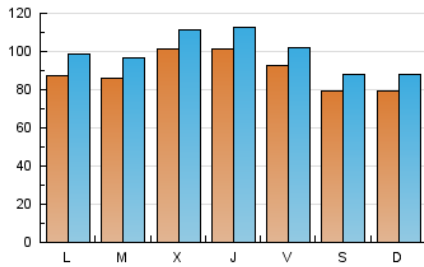

4. Gráficas (Nacional e Internacional)

4.1 Por día de la semana (promedio)

N. únicos / Visitas (x 100)