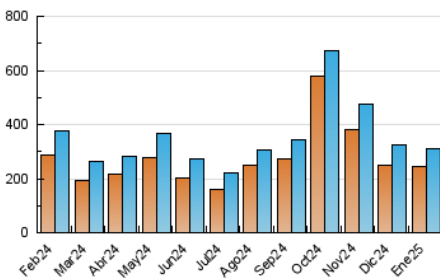

### 3. Por día del mes (Nacional e Internacional)

Día	N. únicos	Visitas	Páginas	Día	N. únicos	Visitas	Páginas	Día	N. únicos	Visitas	Páginas
1	6.297	6.760	9.122	11	8.261	9.429	10.944	21	8.626	9.663	11.538
2	7.524	8.328	10.633	12	8.485	9.711	11.701	22	9.553	10.538	12.666
3	6.852	7.539	10.145	13	9.628	10.835	13.185	23	10.402	11.495	13.547
4	6.938	7.662	10.180	14	9.566	10.893	12.996	24	8.737	9.808	11.838
5	6.520	7.300	10.173	15	16.823	18.305	21.123	25	7.320	8.033	10.084
6	7.059	8.019	10.804	16	10.061	10.951	13.293	26	8.927	9.751	12.235
7	7.240	8.444	11.173	17	8.652	9.679	11.868	27	9.632	10.870	13.207
8	9.548	10.623	13.870	18	9.103	10.046	12.148	28	8.901	9.788	12.043
9	14.213	16.034	19.692	19	7.692	8.528	10.304	29	8.343	9.493	11.342
10	10.808	11.990	14.322	20	8.626	9.659	11.667	30	8.496	9.619	11.373
								31	11.335	12.092	14.216

##### 4.1 Por día de la semana (promedio)

N. únicos / Visitas (x 100)

Páginas (x 100)

##### 4.2 Por franja horaria (promedio)

Visitas\_ (x 1000)

Páginas (x 1000)

##### 4.3 Por meses

N. únicos / Visitas (x 1000)

Páginas (x 1000)