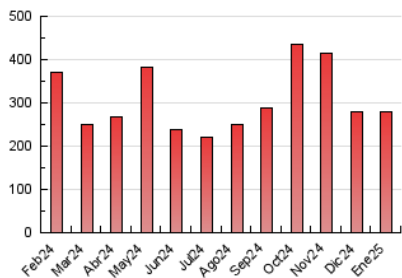

#### 3. Por día del mes (Nacional)

Día	N. únicos	Visitas	Páginas	Día	N. únicos	Visitas	Páginas	Día	N. únicos	Visitas	Páginas
1	4.550	4.939	6.934	11	5.966	6.777	8.101	21	5.836	6.591	8.022
2	5.207	5.827	7.827	12	6.077	6.872	8.523	22	6.493	7.230	8.844
3	4.679	5.163	7.393	13	6.840	7.725	9.582	23	7.260	8.022	9.479
4	4.668	5.311	7.348	14	6.832	7.661	9.469	24	6.077	6.794	8.526
5	4.492	5.053	7.603	15	14.012	15.209	17.408	25	5.122	5.557	7.301
6	4.802	5.459	8.054	16	7.251	7.799	9.618	26	6.250	6.946	8.828
7	4.962	5.788	8.213	17	5.982	6.586	8.340	27	6.551	7.443	9.248
8	7.213	7.956	10.965	18	6.690	7.263	9.129	28	6.001	6.724	8.447
9	11.835	13.261	16.215	19	5.446	6.074	7.418	29	5.502	6.203	7.661
10	8.334	9.260	11.048	20	6.018	6.713	8.289	30	5.459	6.153	7.462
								31	5.357	5.949	7.341

### 4.1 Por día de la semana (promedio)

N. únicos / Visitas (x 100)

Páginas (x 100)

### 4.2 Por franja horaria (promedio)

Visitas\_ (x 1000)

Páginas (x 1000)

### 4.3 Por meses

N. únicos / Visitas (x 1000)

Páginas (x 1000)