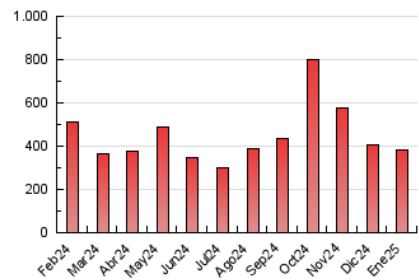

### 3. Por día del mes (Nacional e Internacional)

Día	N. únicos	Visitas	Páginas	Día	N. únicos	Visitas	Páginas	Día	N. únicos	Visitas	Páginas
1	6.297	6.760	9.122	11	8.261	9.429	10.944	21	8.626	9.663	11.538
2	7.524	8.328	10.633	12	8.485	9.711	11.701	22	9.553	10.538	12.666
3	6.852	7.539	10.145	13	9.628	10.835	13.185	23	10.402	11.495	13.547
4	6.938	7.662	10.180	14	9.566	10.893	12.996	24	8.737	9.808	11.838
5	6.520	7.300	10.173	15	16.823	18.305	21.123	25	7.320	8.033	10.084
6	7.059	8.019	10.804	16	10.061	10.951	13.293	26	8.927	9.751	12.235
7	7.240	8.444	11.173	17	8.652	9.679	11.868	27	9.632	10.870	13.207
8	9.548	10.623	13.870	18	9.103	10.046	12.148	28	8.901	9.788	12.043
9	14.213	16.034	19.692	19	7.692	8.528	10.304	29	8.343	9.493	11.342
10	10.808	11.990	14.322	20	8.626	9.659	11.667	30	8.496	9.619	11.373
								31	11.335	12.092	14.216

##### 4.1 Por día de la semana (promedio)

N. únicos / Visitas (x 100)

Páginas (x 100)

##### 4.2 Por franja horaria (promedio)

Visitas\_ (x 1000)

Páginas (x 1000)

##### 4.3 Por meses

N. únicos / Visitas (x 1000)

Páginas (x 1000)