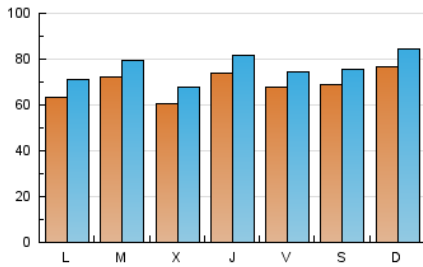

nuevatribuna.es

1. Cifras totales y promedios (Nacional)

MES - AÑO	NAVEGADORES UNICOS	VISITAS	PAGINAS
Marzo - 2025	182.316	240.325	292.152
PROMEDIO DIARIO	6.918	7.637	9.424
PROMEDIO LUNES-VIERNES	6.745	7.471	9.134
PROMEDIO SABADO-DOMINGO	7.279	7.985	10.033
PAGINAS / VISITAS	1,23		
DURACION MEDIA VISITAS	0:02:13		
TIEMPO INTERACCIÓN MEDIO	0:01:21		

2. Secciones (Nacional)

	PAGINAS	%
HOME	28.661	9.81 %
RESTO	263.491	90.19 %

3. Por día del mes (Nacional)

Día	N. únicos	Visitas	Páginas	Día	N. únicos	Visitas	Páginas	Día	N. únicos	Visitas	Páginas
1	5.122	5.745	7.384	11	6.088	6.863	8.323	21	5.861	6.429	8.358
2	6.212	6.918	8.721	12	5.456	6.254	7.774	22	6.087	6.742	8.484
3	6.021	6.931	8.243	13	5.350	5.986	7.369	23	5.537	6.239	7.809
4	5.294	5.894	7.633	14	4.891	5.333	6.734	24	5.760	6.377	7.888
5	5.451	6.165	7.496	15	4.795	5.310	6.983	25	5.486	6.106	7.263
6	5.528	6.170	7.579	16	5.473	6.154	7.974	26	5.932	6.728	8.308
7	5.111	5.727	7.041	17	5.809	6.559	8.088	27	13.188	14.200	17.295
8	6.031	6.830	8.197	18	12.082	12.926	14.719	28	11.291	12.207	15.636
9	5.777	6.574	8.139	19	7.391	7.994	9.380	29	12.283	13.128	16.832
10	5.942	6.757	8.121	20	5.573	6.259	7.547	30	15.472	16.209	19.809
								31	8.150	9.034	11.025

4. Gráficas (Nacional)

4.1 Por día de la semana (promedio)

N. únicos / Visitas (x 100)

Páginas (x 100)

4.2 Por franja horaria (promedio)

Visitas_ (x 1000)

Páginas (x 1000)

4.3 Por meses