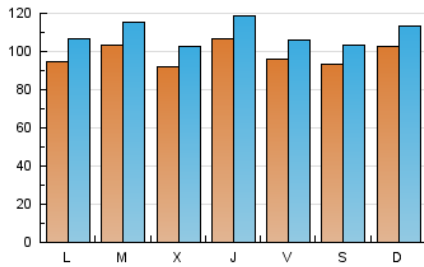

2. Secciones (Nacional e Internacional)

	PAGINAS	%
HOME	30.852	7.57 %
RESTO	376.875	92.43 %

3. Por día del mes (Nacional e Internacional)

Día	N. únicos	Visitas	Páginas	Día	N. únicos	Visitas	Páginas	Día	N. únicos	Visitas	Páginas
1	7.329	8.131	10.187	11	9.189	10.442	12.330	21	8.821	9.842	12.185
2	8.713	9.743	11.831	12	8.386	9.674	11.713	22	8.654	9.619	11.760
3	9.414	10.810	12.637	13	8.250	9.065	11.067	23	8.032	9.161	11.217
4	8.394	9.263	11.590	14	7.518	8.275	10.127	24	8.912	9.836	11.889
5	8.533	9.514	11.402	15	6.890	7.561	9.659	25	8.670	9.708	11.332
6	8.708	9.928	11.638	16	7.733	8.657	10.839	26	9.179	10.189	12.420
7	7.861	8.812	10.764	17	8.741	9.827	11.658	27	16.584	18.032	21.485
8	8.861	9.970	11.738	18	15.211	16.652	18.666	28	14.205	15.415	19.238
9	8.538	9.679	11.558	19	10.754	11.760	13.710	29	15.077	16.264	20.433
10	8.946	10.204	11.940	20	9.043	10.338	11.953	30	18.317	19.465	23.517
								31	11.443	12.565	15.244

4. Gráficas (Nacional e Internacional)

4.1 Por día de la semana (promedio)

N. únicos / Visitas (x 100)

Páginas (x 100)

4.2 Por franja horaria (promedio)

Visitas_ (x 1000)

Páginas (x 1000)

4.3 Por meses