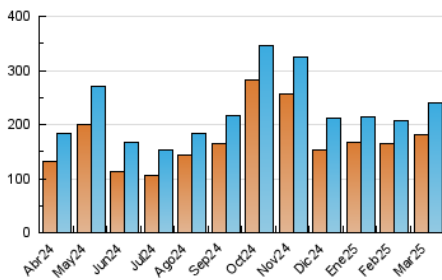

2. Secciones (Nacional)

	PAGINAS	%
HOME	28.661	9.81 %
RESTO	263.491	90.19 %

3. Por día del mes (Nacional)

Día	N. únicos	Visitas	Páginas	Día	N. únicos	Visitas	Páginas	Día	N. únicos	Visitas	Páginas
1	5.122	5.745	7.384	11	6.088	6.863	8.323	21	5.861	6.429	8.358
2	6.212	6.918	8.721	12	5.456	6.254	7.774	22	6.087	6.742	8.484
3	6.021	6.931	8.243	13	5.350	5.986	7.369	23	5.537	6.239	7.809
4	5.294	5.894	7.633	14	4.891	5.333	6.734	24	5.760	6.377	7.888
5	5.451	6.165	7.496	15	4.795	5.310	6.983	25	5.486	6.106	7.263
6	5.528	6.170	7.579	16	5.473	6.154	7.974	26	5.932	6.728	8.308
7	5.111	5.727	7.041	17	5.809	6.559	8.088	27	13.188	14.200	17.295
8	6.031	6.830	8.197	18	12.082	12.926	14.719	28	11.291	12.207	15.636
9	5.777	6.574	8.139	19	7.391	7.994	9.380	29	12.283	13.128	16.832
10	5.942	6.757	8.121	20	5.573	6.259	7.547	30	15.472	16.209	19.809
								31	8.150	9.034	11.025

4. Gráficas (Nacional)

4.1 Por día de la semana (promedio)

N. únicos / Visitas (x 100)

Páginas (x 100)

4.2 Por franja horaria (promedio)

Visitas_ (x 1000)

Páginas (x 1000)

4.3 Por meses

N. únicos / Visitas (x 1000)

Páginas (x 1000)

5. Observaciones

Este Medio Electrónico de Comunicación ha sido medido por la herramienta Google Analytics de Google (GA4).

6. Definiciones básicas (Para más información ver Normas Técnicas para el Control de los Medios Electrónicos de Comunicación)

Visita:

Una secuencia ininterrumpida de páginas servidas a un usuario válido. Si dicho usuario no realiza peticiones de páginas en un periodo de tiempo (30 min) la siguiente petición constituirá el inicio de una nueva visita.