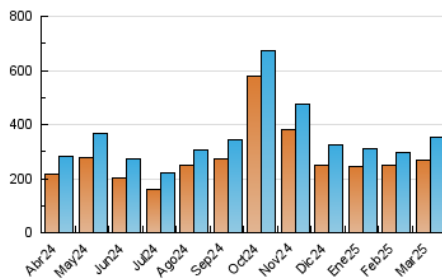

4.3 Por meses

N. únicos / Visitas (x 1000)