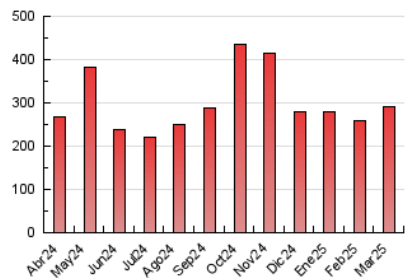

2. Secciones (Nacional)

	PAGINAS	%
HOME	28.661	9.81 %
RESTO	263.491	90.19 %

3. Por día del mes (Nacional)

Día	N. únicos	Visitas	Páginas	Día	N. únicos	Visitas	Páginas	Día	N. únicos	Visitas	Páginas
1	5.122	5.745	7.384	11	6.088	6.863	8.323	21	5.861	6.429	8.358
2	6.212	6.918	8.721	12	5.456	6.254	7.774	22	6.087	6.742	8.484
3	6.021	6.931	8.243	13	5.350	5.986	7.369	23	5.537	6.239	7.809
4	5.294	5.894	7.633	14	4.891	5.333	6.734	24	5.760	6.377	7.888
5	5.451	6.165	7.496	15	4.795	5.310	6.983	25	5.486	6.106	7.263
6	5.528	6.170	7.579	16	5.473	6.154	7.974	26	5.932	6.728	8.308
7	5.111	5.727	7.041	17	5.809	6.559	8.088	27	13.188	14.200	17.295
8	6.031	6.830	8.197	18	12.082	12.926	14.719	28	11.291	12.207	15.636
9	5.777	6.574	8.139	19	7.391	7.994	9.380	29	12.283	13.128	16.832
10	5.942	6.757	8.121	20	5.573	6.259	7.547	30	15.472	16.209	19.809
								31	8.150	9.034	11.025

4. Gráficas (Nacional)

4.1 Por día de la semana (promedio)

N. únicos / Visitas (x 100)

Páginas (x 100)

4.2 Por franja horaria (promedio)

Visitas_ (x 1000)

Páginas (x 1000)

4.3 Por meses

N. únicos / Visitas (x 1000)

Páginas (x 1000)

5. Observaciones

Este Medio Electrónico de Comunicación ha sido medido por la herramienta Google Analytics de Google (GA4).

6. Definiciones básicas (Para más información ver Normas Técnicas para el Control de los Medios Electrónicos de Comunicación)