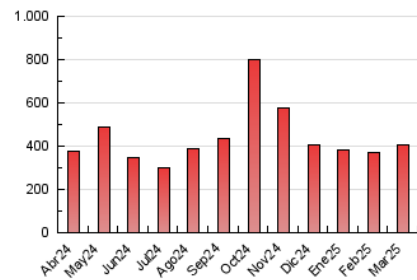

Páginas (x 1000)