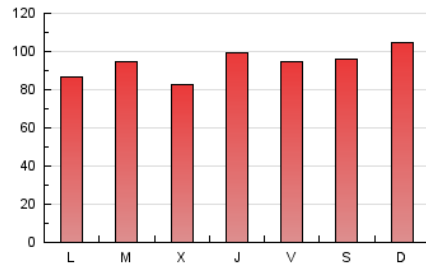

nuevatribuna.es

1. Cifras totales y promedios (Nacional)

MES - AÑO	NAVEGADORES UNICOS	VISITAS	PAGINAS
Marzo - 2025	182.316	240.325	292.152
PROMEDIO DIARIO	6.918	7.637	9.424
PROMEDIO LUNES-VIERNES	6.745	7.471	9.134
PROMEDIO SABADO-DOMINGO	7.279	7.985	10.033
PAGINAS / VISITAS	1,23		
DURACION MEDIA VISITAS	0:02:13		
TIEMPO INTERACCIÓN MEDIO	0:01:21		

2. Secciones (Nacional)

	PAGINAS	%
HOME	28.661	9.81 %
RESTO	263.491	90.19 %

3. Por día del mes (Nacional)

Día	N. únicos	Visitas	Páginas	Día	N. únicos	Visitas	Páginas	Día	N. únicos	Visitas	Páginas
1	5.122	5.745	7.384	11	6.088	6.863	8.323	21	5.861	6.429	8.358
2	6.212	6.918	8.721	12	5.456	6.254	7.774	22	6.087	6.742	8.484
3	6.021	6.931	8.243	13	5.350	5.986	7.369	23	5.537	6.239	7.809
4	5.294	5.894	7.633	14	4.891	5.333	6.734	24	5.760	6.377	7.888
5	5.451	6.165	7.496	15	4.795	5.310	6.983	25	5.486	6.106	7.263
6	5.528	6.170	7.579	16	5.473	6.154	7.974	26	5.932	6.728	8.308
7	5.111	5.727	7.041	17	5.809	6.559	8.088	27	13.188	14.200	17.295
8	6.031	6.830	8.197	18	12.082	12.926	14.719	28	11.291	12.207	15.636
9	5.777	6.574	8.139	19	7.391	7.994	9.380	29	12.283	13.128	16.832
10	5.942	6.757	8.121	20	5.573	6.259	7.547	30	15.472	16.209	19.809
								31	8.150	9.034	11.025

4. Gráficas (Nacional)

4.1 Por día de la semana (promedio)

N. únicos / Visitas (x 100)

Páginas (x 100)

4.2 Por franja horaria (promedio)

Visitas_ (x 1000)

Páginas (x 1000)

4.3 Por meses