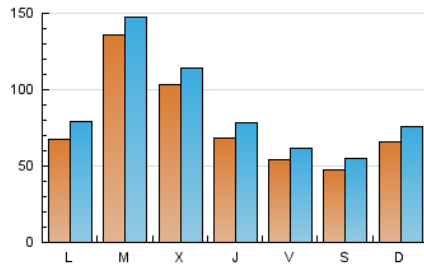

4. Gráficas (Nacional)

4.1 Por día de la semana (promedio)

N. únicos / Visitas (x 100)