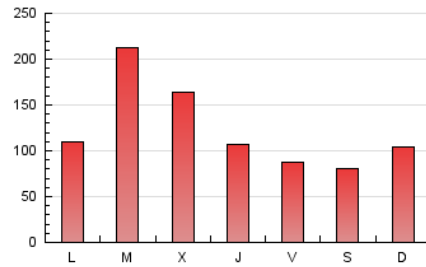

Páginas (x 100)