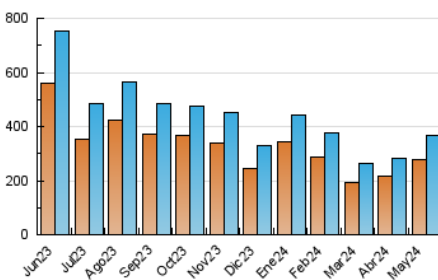

4.3 Por meses

N. únicos / Visitas (x 1000)