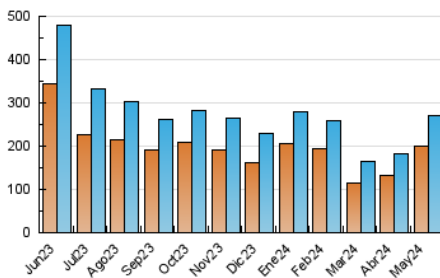

4.3 Por meses

N. únicos / Visitas (x 1000)