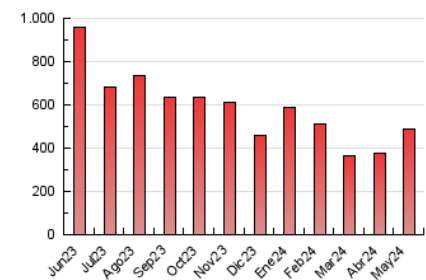

Páginas (x 1000)