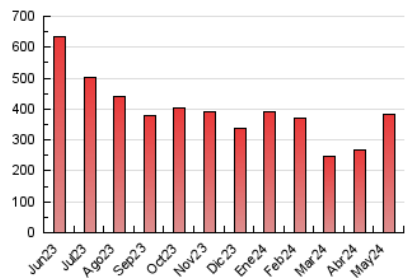

2. Secciones (Nacional)

| | PAGINAS | % |
|--------------|---------|---------|
| HOME | 32.779 | 8.58 % |
| RESTO | 349.362 | 91.42 % |

3. Por día del mes (Nacional)

| Día | N. únicos | Visitas | Páginas | Día | N. únicos | Visitas | Páginas | Día | N. únicos | Visitas | Páginas |
|-----|-----------|---------|---------|-----|-----------|---------|---------|-----|-----------|---------|---------|
| 1 | 6.239 | 7.304 | 10.864 | 11 | 3.890 | 4.656 | 6.577 | 21 | 6.219 | 7.287 | 9.874 |
| 2 | 5.922 | 6.749 | 9.951 | 12 | 5.708 | 6.530 | 8.871 | 22 | 6.358 | 7.277 | 10.070 |
| 3 | 4.633 | 5.393 | 8.096 | 13 | 5.467 | 6.239 | 8.854 | 23 | 5.707 | 6.763 | 8.809 |
| 4 | 3.964 | 4.746 | 6.728 | 14 | 34.534 | 36.252 | 53.123 | 24 | 5.188 | 6.062 | 8.513 |
| 5 | 4.820 | 5.772 | 8.525 | 15 | 27.188 | 28.775 | 42.142 | 25 | 4.700 | 5.487 | 8.454 |
| 6 | 6.946 | 8.107 | 11.586 | 16 | 11.535 | 12.474 | 17.079 | 26 | 5.549 | 6.622 | 9.466 |
| 7 | 5.879 | 6.870 | 9.912 | 17 | 7.844 | 8.627 | 11.847 | 27 | 6.782 | 7.989 | 11.344 |
| 8 | 5.513 | 6.405 | 8.899 | 18 | 6.584 | 7.237 | 10.328 | 28 | 7.762 | 8.675 | 12.070 |
| 9 | 5.223 | 6.178 | 8.468 | 19 | 10.212 | 11.342 | 15.000 | 29 | 6.266 | 7.130 | 9.975 |
| 10 | 4.418 | 5.111 | 7.360 | 20 | 7.819 | 9.245 | 12.254 | 30 | 5.935 | 6.960 | 9.344 |
| | | | | | | | | 31 | 4.930 | 5.586 | 7.758 |

4. Gráficas (Nacional)

4.1 Por día de la semana (promedio)

N. únicos / Visitas (x 100)

Páginas (x 100)

4.2 Por franja horaria (promedio)

Visitas_ (x 1000)

Páginas (x 1000)

4.3 Por meses

N. únicos / Visitas (x 1000)

Páginas (x 1000)

5. Observaciones

Este Medio Electrónico de Comunicación ha sido medido por la herramienta Google Analytics de Google (GA4)

6. Definiciones básicas (Para más información ver Normas Técnicas para el Control de los Medios Electrónicos de Comunicación)