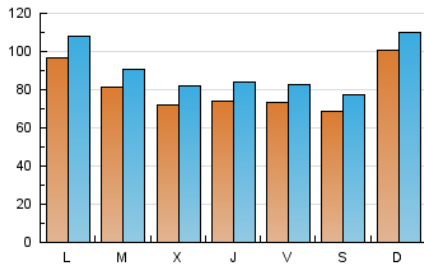

nuevatribuna.es

1. Cifras totales y promedios (Nacional e Internacional)

MES - AÑO	NAVEGADORES UNICOS	VISITAS	PAGINAS
Junio - 2024	202.038	272.579	344.372
PROMEDIO DIARIO	8.113	9.086	11.479
PROMEDIO LUNES-VIERNES	7.946	8.940	11.299
PROMEDIO SABADO-DOMINGO	8.447	9.378	11.840
PAGINAS / VISITAS	1,26		
DURACION MEDIA VISITAS	0:02:27		
TIEMPO INTERACCIÓN MEDIO	0:01:27		

2. Secciones (Nacional e Internacional)

	PAGINAS	%
HOME	36.090	10.48 %
RESTO	308.282	89.52 %

3. Por día del mes (Nacional e Internacional)

Día	N. únicos	Visitas	Páginas	Día	N. únicos	Visitas	Páginas	Día	N. únicos	Visitas	Páginas
1	5.302	6.178	8.128	11	9.740	10.756	13.959	21	8.571	9.250	10.918
2	7.319	8.290	11.460	12	8.578	9.636	12.061	22	10.052	10.851	12.831
3	8.778	9.876	13.337	13	7.730	8.692	10.997	23	21.517	22.819	25.178
4	8.159	9.231	12.055	14	8.273	9.195	10.815	24	11.063	12.323	14.340
5	7.522	8.616	11.375	15	5.972	6.767	8.770	25	7.169	8.038	9.917
6	7.152	8.315	10.937	16	7.512	8.341	11.028	26	5.759	6.516	8.907
7	6.824	8.171	11.024	17	7.743	8.676	10.841	27	6.019	6.980	9.104
8	5.842	6.823	9.345	18	7.490	8.266	9.711	28	5.658	6.348	8.946
9	8.291	9.232	12.461	19	6.990	8.044	9.397	29	7.090	8.029	10.746
10	10.959	12.229	16.124	20	8.738	9.637	11.207	30	5.577	6.454	8.453

4. Gráficas (Nacional e Internacional)

4.1 Por día de la semana (promedio)

N. únicos / Visitas (x 100)

Páginas (x 100)

4.2 Por franja horaria (promedio)

Visitas_ (x 1000)

Páginas (x 1000)

4.3 Por meses