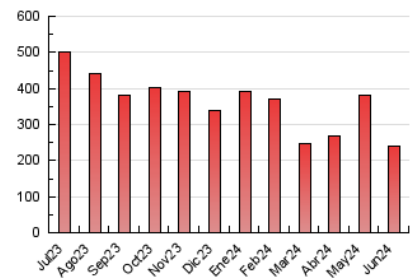

nuevatribuna.es

1. Cifras totales y promedios (Nacional)

MES - AÑO	NAVEGADORES UNICOS	VISITAS	PAGINAS
Junio - 2024	113.736	168.223	238.274
PROMEDIO DIARIO	4.950	5.607	7.942
PROMEDIO LUNES-VIERNES	4.974	5.658	8.006
PROMEDIO SABADO-DOMINGO	4.901	5.506	7.815
PAGINAS / VISITAS	1,42		
DURACION MEDIA VISITAS	0:03:04		
TIEMPO INTERACCIÓN MEDIO	0:02:09		

2. Secciones (Nacional)

	PAGINAS	%
HOME	32.951	13.83 %
RESTO	205.323	86.17 %

3. Por día del mes (Nacional)

Día	N. únicos	Visitas	Páginas	Día	N. únicos	Visitas	Páginas	Día	N. únicos	Visitas	Páginas
1	3.487	4.096	5.949	11	6.717	7.469	10.505	21	5.860	6.454	8.343
2	5.259	5.932	8.908	12	5.382	6.203	8.822	22	4.728	5.195	7.018
3	6.223	7.148	10.136	13	4.611	5.237	7.842	23	7.398	7.907	9.894
4	5.312	6.044	8.710	14	5.350	6.075	7.973	24	4.942	5.485	7.561
5	4.831	5.606	8.220	15	3.848	4.384	6.519	25	3.895	4.423	6.219
6	4.530	5.236	7.886	16	5.316	5.917	8.714	26	3.190	3.659	5.701
7	4.492	5.317	8.143	17	4.709	5.430	7.761	27	3.537	4.135	5.925
8	3.854	4.478	6.968	18	4.275	4.912	6.628	28	3.410	3.890	6.013
9	6.154	6.777	9.801	19	4.139	4.789	6.609	29	5.221	6.066	8.306
10	8.048	8.985	12.593	20	6.035	6.664	8.533	30	3.741	4.310	6.074

4. Gráficas (Nacional)

4.1 Por día de la semana (promedio)

N. únicos / Visitas (x 100)

Páginas (x 100)

4.2 Por franja horaria (promedio)

Visitas_ (x 1000)

Páginas (x 1000)

4.3 Por meses

N. únicos / Visitas (x 1000)

Páginas (x 1000)

5. Observaciones

Este Medio Electrónico de Comunicación ha sido medido por la herramienta Google Analytics de Google (GA4)

6. Definiciones básicas (Para más información ver Normas Técnicas para el Control de los Medios Electrónicos de Comunicación)