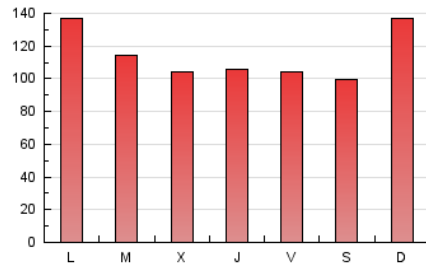

nuevatribuna.es

1. Cifras totales y promedios (Nacional e Internacional)

MES - AÑO	NAVEGADORES UNICOS	VISITAS	PAGINAS
Junio - 2024	202.038	272.579	344.372
PROMEDIO DIARIO	8.113	9.086	11.479
PROMEDIO LUNES-VIERNES	7.946	8.940	11.299
PROMEDIO SABADO-DOMINGO	8.447	9.378	11.840
PAGINAS / VISITAS	1,26		
DURACION MEDIA VISITAS	0:02:27		
TIEMPO INTERACCIÓN MEDIO	0:01:27		

2. Secciones (Nacional e Internacional)

	PAGINAS	%
HOME	36.090	10.48 %
RESTO	308.282	89.52 %

3. Por día del mes (Nacional e Internacional)

Día	N. únicos	Visitas	Páginas	Día	N. únicos	Visitas	Páginas	Día	N. únicos	Visitas	Páginas
1	5.302	6.178	8.128	11	9.740	10.756	13.959	21	8.571	9.250	10.918
2	7.319	8.290	11.460	12	8.578	9.636	12.061	22	10.052	10.851	12.831
3	8.778	9.876	13.337	13	7.730	8.692	10.997	23	21.517	22.819	25.178
4	8.159	9.231	12.055	14	8.273	9.195	10.815	24	11.063	12.323	14.340
5	7.522	8.616	11.375	15	5.972	6.767	8.770	25	7.169	8.038	9.917
6	7.152	8.315	10.937	16	7.512	8.341	11.028	26	5.759	6.516	8.907
7	6.824	8.171	11.024	17	7.743	8.676	10.841	27	6.019	6.980	9.104
8	5.842	6.823	9.345	18	7.490	8.266	9.711	28	5.658	6.348	8.946
9	8.291	9.232	12.461	19	6.990	8.044	9.397	29	7.090	8.029	10.746
10	10.959	12.229	16.124	20	8.738	9.637	11.207	30	5.577	6.454	8.453

4. Gráficas (Nacional e Internacional)

4.1 Por día de la semana (promedio)

N. únicos / Visitas (x 100)

Páginas (x 100)

4.2 Por franja horaria (promedio)

Visitas_ (x 1000)

Páginas (x 1000)

4.3 Por meses