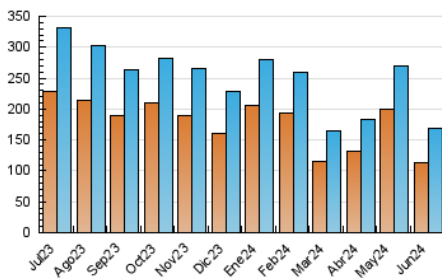

2. Secciones (Nacional)

	PAGINAS	%
HOME	32.951	13.83 %
RESTO	205.323	86.17 %

3. Por día del mes (Nacional)

Día	N. únicos	Visitas	Páginas	Día	N. únicos	Visitas	Páginas	Día	N. únicos	Visitas	Páginas
1	3.487	4.096	5.949	11	6.717	7.469	10.505	21	5.860	6.454	8.343
2	5.259	5.932	8.908	12	5.382	6.203	8.822	22	4.728	5.195	7.018
3	6.223	7.148	10.136	13	4.611	5.237	7.842	23	7.398	7.907	9.894
4	5.312	6.044	8.710	14	5.350	6.075	7.973	24	4.942	5.485	7.561
5	4.831	5.606	8.220	15	3.848	4.384	6.519	25	3.895	4.423	6.219
6	4.530	5.236	7.886	16	5.316	5.917	8.714	26	3.190	3.659	5.701
7	4.492	5.317	8.143	17	4.709	5.430	7.761	27	3.537	4.135	5.925
8	3.854	4.478	6.968	18	4.275	4.912	6.628	28	3.410	3.890	6.013
9	6.154	6.777	9.801	19	4.139	4.789	6.609	29	5.221	6.066	8.306
10	8.048	8.985	12.593	20	6.035	6.664	8.533	30	3.741	4.310	6.074

4. Gráficas (Nacional)

4.1 Por día de la semana (promedio)

N. únicos / Visitas (x 100)

Páginas (x 100)

4.2 Por franja horaria (promedio)

Visitas_ (x 1000)

Páginas (x 1000)

4.3 Por meses

N. únicos / Visitas (x 1000)

Páginas (x 1000)

5. Observaciones

Este Medio Electrónico de Comunicación ha sido medido por la herramienta Google Analytics de Google (GA4)

6. Definiciones básicas (Para más información ver Normas Técnicas para el Control de los Medios Electrónicos de Comunicación)

Visita:

Una secuencia ininterrumpida de páginas servidas a un usuario válido. Si dicho usuario no realiza peticiones de páginas en un periodo de tiempo (30 min) la siguiente petición constituirá el inicio de una nueva visita.