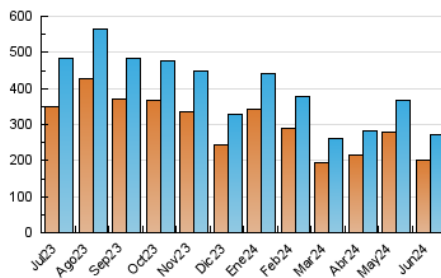

4.3 Por meses

N. únicos / Visitas (x 1000)