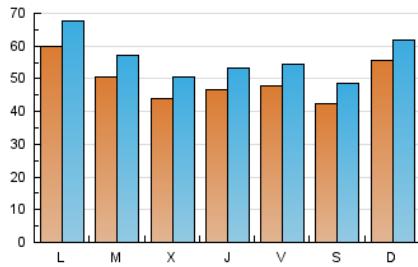

nuevatribuna.es

1. Cifras totales y promedios (Nacional)

MES - AÑO	NAVEGADORES UNICOS	VISITAS	PAGINAS
Junio - 2024	113.736	168.223	238.274
PROMEDIO DIARIO	4.950	5.607	7.942
PROMEDIO LUNES-VIERNES	4.974	5.658	8.006
PROMEDIO SABADO-DOMINGO	4.901	5.506	7.815
PAGINAS / VISITAS	1,42		
DURACION MEDIA VISITAS	0:03:04		
TIEMPO INTERACCIÓN MEDIO	0:02:09		

2. Secciones (Nacional)

	PAGINAS	%
HOME	32.951	13.83 %
RESTO	205.323	86.17 %

3. Por día del mes (Nacional)

Día	N. únicos	Visitas	Páginas	Día	N. únicos	Visitas	Páginas	Día	N. únicos	Visitas	Páginas
1	3.487	4.096	5.949	11	6.717	7.469	10.505	21	5.860	6.454	8.343
2	5.259	5.932	8.908	12	5.382	6.203	8.822	22	4.728	5.195	7.018
3	6.223	7.148	10.136	13	4.611	5.237	7.842	23	7.398	7.907	9.894
4	5.312	6.044	8.710	14	5.350	6.075	7.973	24	4.942	5.485	7.561
5	4.831	5.606	8.220	15	3.848	4.384	6.519	25	3.895	4.423	6.219
6	4.530	5.236	7.886	16	5.316	5.917	8.714	26	3.190	3.659	5.701
7	4.492	5.317	8.143	17	4.709	5.430	7.761	27	3.537	4.135	5.925
8	3.854	4.478	6.968	18	4.275	4.912	6.628	28	3.410	3.890	6.013
9	6.154	6.777	9.801	19	4.139	4.789	6.609	29	5.221	6.066	8.306
10	8.048	8.985	12.593	20	6.035	6.664	8.533	30	3.741	4.310	6.074

4. Gráficas (Nacional)

4.1 Por día de la semana (promedio)

N. únicos / Visitas (x 100)

Páginas (x 100)

4.2 Por franja horaria (promedio)

Visitas_ (x 1000)

Páginas (x 1000)

4.3 Por meses