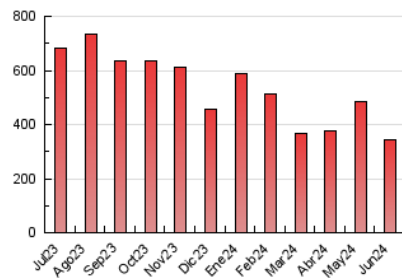

Páginas (x 1000)