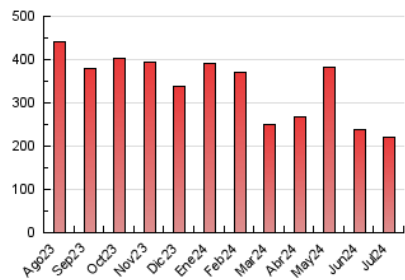

2. Secciones (Nacional)

	PAGINAS	%
HOME	31.382	14.18 %
RESTO	189.981	85.82 %

3. Por día del mes (Nacional)

Día	N. únicos	Visitas	Páginas	Día	N. únicos	Visitas	Páginas	Día	N. únicos	Visitas	Páginas
1	4.076	4.690	6.740	11	3.685	4.140	6.175	21	7.552	8.293	10.530
2	10.388	10.994	13.400	12	4.499	5.035	7.299	22	4.895	5.522	8.262
3	6.745	7.503	9.647	13	3.767	4.137	6.527	23	4.034	4.507	6.768
4	3.720	4.280	6.468	14	4.424	5.006	6.984	24	3.588	4.192	6.600
5	3.120	3.575	5.391	15	3.816	4.306	6.378	25	3.323	3.768	5.949
6	3.613	3.993	5.914	16	3.387	3.823	5.961	26	3.940	4.450	6.918
7	3.843	4.348	6.727	17	4.230	4.712	6.620	27	3.298	3.784	6.112
8	5.408	6.232	8.695	18	3.825	4.322	6.509	28	5.118	5.517	8.585
9	3.861	4.413	6.350	19	3.091	3.599	5.362	29	3.515	4.102	6.371
10	3.142	3.678	5.399	20	3.990	4.380	6.286	30	4.197	4.870	7.450
								31	5.427	6.052	8.986

4. Gráficas (Nacional)

4.1 Por día de la semana (promedio)

N. únicos / Visitas (x 100)

Páginas (x 100)

4.2 Por franja horaria (promedio)

Visitas_ (x 1000)

Páginas (x 1000)

4.3 Por meses

N. únicos / Visitas (x 1000)

Páginas (x 1000)

5. Observaciones

Este Medio Electrónico de Comunicación ha sido medido por la herramienta Google Analytics de Google (GA4)

6. Definiciones básicas (Para más información ver Normas Técnicas para el Control de los Medios Electrónicos de Comunicación)

Visita:

Una secuencia ininterrumpida de páginas servidas a un usuario válido. Si dicho usuario no realiza peticiones de páginas en un periodo de tiempo (30 min) la siguiente petición constituirá el inicio de una nueva visita.