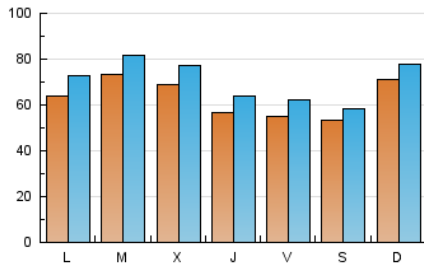

nuevatribuna.es

1. Cifras totales y promedios (Nacional e Internacional)

MES - AÑO	NAVEGADORES UNICOS	VISITAS	PAGINAS
Julio - 2024	161.561	220.833	301.408
PROMEDIO DIARIO	6.373	7.124	9.723
PROMEDIO LUNES-VIERNES	6.431	7.230	9.795
PROMEDIO SABADO-DOMINGO	6.206	6.817	9.515
PAGINAS / VISITAS	1,36		
DURACION MEDIA VISITAS	0:02:27		
TIEMPO INTERACCIÓN MEDIO	0:01:33		

2. Secciones (Nacional e Internacional)

	PAGINAS	%
HOME	34.650	11.50 %
RESTO	266.758	88.50 %

3. Por día del mes (Nacional e Internacional)

Día	N. únicos	Visitas	Páginas	Día	N. únicos	Visitas	Páginas	Día	N. únicos	Visitas	Páginas
1	6.062	6.988	9.324	11	5.413	6.039	8.362	21	9.589	10.381	13.139
2	12.828	13.746	16.565	12	6.280	7.096	9.674	22	6.936	7.739	10.870
3	9.877	10.706	13.446	13	5.483	6.032	8.722	23	6.196	7.034	9.535
4	6.307	7.119	9.736	14	6.178	6.803	9.199	24	5.808	6.640	9.457
5	5.073	5.730	7.893	15	5.698	6.361	8.750	25	5.307	5.971	8.477
6	5.282	5.757	8.065	16	5.496	6.288	8.763	26	5.949	6.632	9.551
7	5.545	6.272	8.848	17	6.040	6.783	9.017	27	5.025	5.696	8.429
8	7.536	8.539	11.472	18	5.704	6.442	8.847	28	7.109	7.738	11.446
9	5.839	6.647	8.835	19	4.689	5.422	7.415	29	5.808	6.659	9.352
10	5.021	5.836	7.811	20	5.435	5.860	8.272	30	6.253	7.227	10.129
								31	7.784	8.650	12.007

4. Gráficas (Nacional e Internacional)

4.1 Por día de la semana (promedio)

N. únicos / Visitas (x 100)

Páginas (x 100)

4.2 Por franja horaria (promedio)

Visitas_ (x 1000)

Páginas (x 1000)

4.3 Por meses