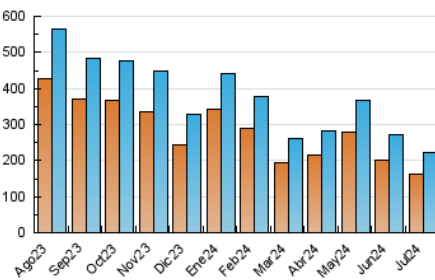

4.3 Por meses

N. únicos / Visitas (x 1000)