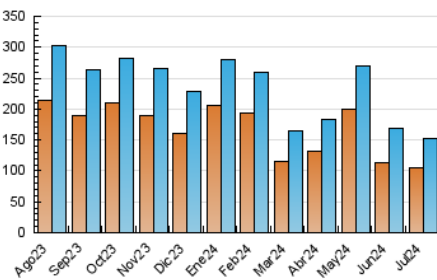

2. Secciones (Nacional)

	PAGINAS	%
HOME	31.382	14.18 %
RESTO	189.981	85.82 %

3. Por día del mes (Nacional)

Día	N. únicos	Visitas	Páginas	Día	N. únicos	Visitas	Páginas	Día	N. únicos	Visitas	Páginas
1	4.076	4.690	6.740	11	3.685	4.140	6.175	21	7.552	8.293	10.530
2	10.388	10.994	13.400	12	4.499	5.035	7.299	22	4.895	5.522	8.262
3	6.745	7.503	9.647	13	3.767	4.137	6.527	23	4.034	4.507	6.768
4	3.720	4.280	6.468	14	4.424	5.006	6.984	24	3.588	4.192	6.600
5	3.120	3.575	5.391	15	3.816	4.306	6.378	25	3.323	3.768	5.949
6	3.613	3.993	5.914	16	3.387	3.823	5.961	26	3.940	4.450	6.918
7	3.843	4.348	6.727	17	4.230	4.712	6.620	27	3.298	3.784	6.112
8	5.408	6.232	8.695	18	3.825	4.322	6.509	28	5.118	5.517	8.585
9	3.861	4.413	6.350	19	3.091	3.599	5.362	29	3.515	4.102	6.371
10	3.142	3.678	5.399	20	3.990	4.380	6.286	30	4.197	4.870	7.450
								31	5.427	6.052	8.986

4. Gráficas (Nacional)

4.1 Por día de la semana (promedio)

N. únicos / Visitas (x 100)

Páginas (x 100)

4.2 Por franja horaria (promedio)

Visitas_ (x 1000)

Páginas (x 1000)

4.3 Por meses

N. únicos / Visitas (x 1000)

Páginas (x 1000)

5. Observaciones

Este Medio Electrónico de Comunicación ha sido medido por la herramienta Google Analytics de Google (GA4)

6. Definiciones básicas (Para más información ver Normas Técnicas para el Control de los Medios Electrónicos de Comunicación)

Visita:

Una secuencia ininterrumpida de páginas servidas a un usuario válido. Si dicho usuario no realiza peticiones de páginas en un periodo de tiempo (30 min) la siguiente petición constituirá el inicio de una nueva visita.