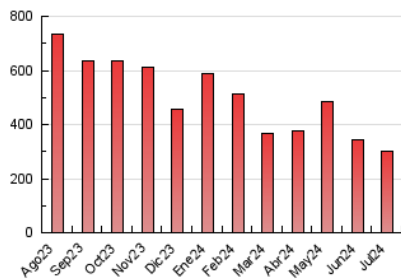

Páginas (x 1000)