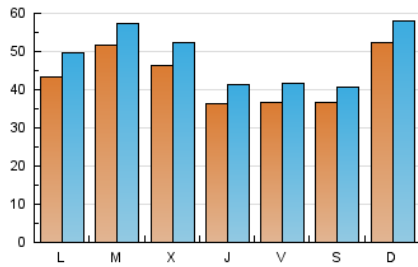

nuevatribuna.es

1. Cifras totales y promedios (Nacional)

MES - AÑO	NAVEGADORES UNICOS	VISITAS	PAGINAS
Julio - 2024	105.299	152.223	221.363
PROMEDIO DIARIO	4.372	4.910	7.141
PROMEDIO LUNES-VIERNES	4.344	4.903	7.117
PROMEDIO SABADO-DOMINGO	4.451	4.932	7.208
PAGINAS / VISITAS	1,45		
DURACION MEDIA VISITAS	0:02:36		
TIEMPO INTERACCIÓN MEDIO	0:01:55		

2. Secciones (Nacional)

	PAGINAS	%
HOME	31.382	14.18 %
RESTO	189.981	85.82 %

3. Por día del mes (Nacional)

Día	N. únicos	Visitas	Páginas	Día	N. únicos	Visitas	Páginas	Día	N. únicos	Visitas	Páginas
1	4.076	4.690	6.740	11	3.685	4.140	6.175	21	7.552	8.293	10.530
2	10.388	10.994	13.400	12	4.499	5.035	7.299	22	4.895	5.522	8.262
3	6.745	7.503	9.647	13	3.767	4.137	6.527	23	4.034	4.507	6.768
4	3.720	4.280	6.468	14	4.424	5.006	6.984	24	3.588	4.192	6.600
5	3.120	3.575	5.391	15	3.816	4.306	6.378	25	3.323	3.768	5.949
6	3.613	3.993	5.914	16	3.387	3.823	5.961	26	3.940	4.450	6.918
7	3.843	4.348	6.727	17	4.230	4.712	6.620	27	3.298	3.784	6.112
8	5.408	6.232	8.695	18	3.825	4.322	6.509	28	5.118	5.517	8.585
9	3.861	4.413	6.350	19	3.091	3.599	5.362	29	3.515	4.102	6.371
10	3.142	3.678	5.399	20	3.990	4.380	6.286	30	4.197	4.870	7.450
								31	5.427	6.052	8.986

4. Gráficas (Nacional)

4.1 Por día de la semana (promedio)

N. únicos / Visitas (x 100)

Páginas (x 100)

4.2 Por franja horaria (promedio)

Visitas_ (x 1000)

Páginas (x 1000)

4.3 Por meses