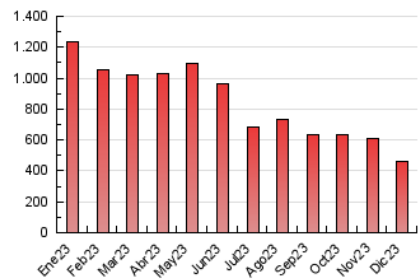

Páginas (x 1000)