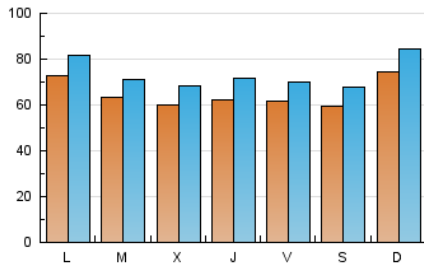

4. Gráficas (Nacional)

4.1 Por día de la semana (promedio)

N. únicos / Visitas (x 100)