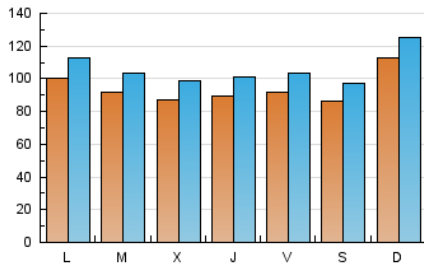

4. Gráficas (Nacional e Internacional)

4.1 Por día de la semana (promedio)

N. únicos / Visitas (x 100)