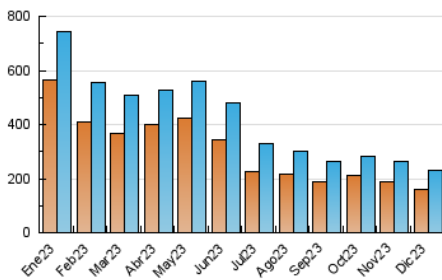

#### 3. Por día del mes (Nacional)

Día	N. únicos	Visitas	Páginas	Día	N. únicos	Visitas	Páginas	Día	N. únicos	Visitas	Páginas
1	8.352	9.429	13.418	11	7.033	7.976	11.780	21	5.336	6.133	8.872
2	7.279	8.564	11.796	12	6.700	7.617	11.504	22	4.272	4.963	7.373
3	9.409	10.557	14.579	13	7.063	8.105	11.675	23	3.940	4.519	6.993
4	10.625	11.845	16.634	14	6.079	6.992	9.830	24	3.504	4.087	6.784
5	7.318	8.062	12.025	15	4.658	5.494	8.067	25	4.685	5.238	8.111
6	6.554	7.393	11.664	16	4.273	5.007	7.705	26	6.014	6.599	9.827
7	8.145	9.359	13.857	17	7.874	9.156	12.493	27	5.178	5.898	8.987
8	7.686	8.635	13.381	18	6.715	7.652	11.465	28	5.422	6.154	9.593
9	7.611	8.364	12.879	19	5.384	6.164	9.269	29	5.930	6.448	10.452
10	9.881	11.032	16.419	20	5.127	5.975	8.593	30	6.685	7.567	11.144
								31	6.650	7.424	11.249

### 4.1 Por día de la semana (promedio)

N. únicos / Visitas (x 100)

Páginas (x 100)

### 4.2 Por franja horaria (promedio)

Visitas\_ (x 1000)

Páginas (x 1000)

### 4.3 Por meses

N. únicos / Visitas (x 1000)

Páginas (x 1000)