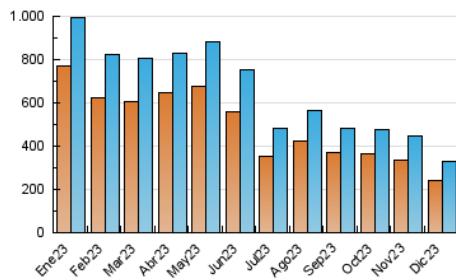

### 3. Por día del mes (Nacional e Internacional)

Día	N. únicos	Visitas	Páginas	Día	N. únicos	Visitas	Páginas	Día	N. únicos	Visitas	Páginas
1	13.100	15.046	19.590	11	10.393	11.554	16.104	21	7.344	8.270	11.496
2	10.713	12.526	16.209	12	9.669	10.789	15.264	22	6.119	7.075	9.832
3	12.554	14.154	18.756	13	9.938	11.362	15.434	23	5.640	6.448	9.182
4	14.386	16.050	21.539	14	8.736	9.792	13.214	24	5.205	5.922	9.109
5	11.243	12.488	17.124	15	6.821	7.962	10.972	25	6.338	7.193	10.374
6	10.208	11.543	16.546	16	6.357	7.278	10.383	26	8.252	9.204	12.752
7	11.926	13.577	18.992	17	10.328	11.703	15.633	27	7.415	8.239	11.876
8	11.229	12.592	18.161	18	9.171	10.329	14.809	28	7.675	8.711	12.480
9	10.581	11.689	16.818	19	7.619	8.744	12.240	29	8.432	9.133	13.629
10	13.107	14.486	20.629	20	7.304	8.336	11.398	30	9.868	10.760	15.174
								31	15.234	16.199	21.749

4. Gráficas (Nacional e Internacional)

4.1 Por día de la semana (promedio)

N. únicos / Visitas (x 100)

Páginas (x 100)

4.2 Por franja horaria (promedio)

Visitas\_ (x 1000)

Páginas (x 1000)

4.3 Por meses

N. únicos / Visitas (x 1000)

Páginas (x 1000)