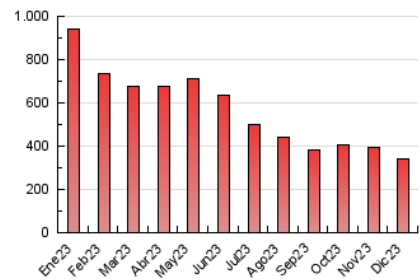

#### 3. Por día del mes (Nacional)

Día	N. únicos	Visitas	Páginas	Día	N. únicos	Visitas	Páginas	Día	N. únicos	Visitas	Páginas
1	8.352	9.429	13.418	11	7.033	7.976	11.780	21	5.336	6.133	8.872
2	7.279	8.564	11.796	12	6.700	7.617	11.504	22	4.272	4.963	7.373
3	9.409	10.557	14.579	13	7.063	8.105	11.675	23	3.940	4.519	6.993
4	10.625	11.845	16.634	14	6.079	6.992	9.830	24	3.504	4.087	6.784
5	7.318	8.062	12.025	15	4.658	5.494	8.067	25	4.685	5.238	8.111
6	6.554	7.393	11.664	16	4.273	5.007	7.705	26	6.014	6.599	9.827
7	8.145	9.359	13.857	17	7.874	9.156	12.493	27	5.178	5.898	8.987
8	7.686	8.635	13.381	18	6.715	7.652	11.465	28	5.422	6.154	9.593
9	7.611	8.364	12.879	19	5.384	6.164	9.269	29	5.930	6.448	10.452
10	9.881	11.032	16.419	20	5.127	5.975	8.593	30	6.685	7.567	11.144
								31	6.650	7.424	11.249

### 4.1 Por día de la semana (promedio)

N. únicos / Visitas (x 100)

Páginas (x 100)

### 4.2 Por franja horaria (promedio)

Visitas\_ (x 1000)

Páginas (x 1000)

### 4.3 Por meses

N. únicos / Visitas (x 1000)

Páginas (x 1000)