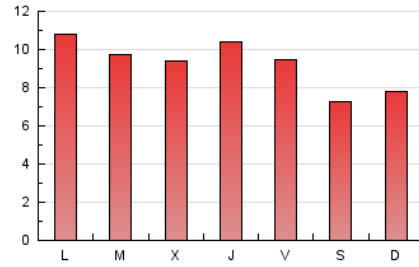

1. Cifras totales y promedios (Nacional)

MES - AÑO	NAVEGADORES UNICOS	VISITAS	PAGINAS
Abril - 2024	9.248	18.415	27.994
PROMEDIO DIARIO	542	614	933
PROMEDIO LUNES-VIERNES	578	653	998
PROMEDIO SABADO-DOMINGO	444	505	756
PAGINAS / VISITAS	1,52		
DURACION MEDIA VISITAS	0:01:00		
TIEMPO INTERACCIÓN MEDIO	-		

2. Secciones (Nacional)

	PAGINAS	%
HOME	10.430	37.26 %
RESTO	17.564	62.74 %

3. Por día del mes (Nacional)

Día	N. únicos	Visitas	Páginas	Día	N. únicos	Visitas	Páginas	Día	N. únicos	Visitas	Páginas
1	320	377	528	11	508	564	872	21	468	528	782
2	446	493	720	12	483	535	869	22	681	789	1.163
3	511	595	856	13	400	463	700	23	519	582	805
4	533	609	1.069	14	581	655	958	24	500	576	841
5	542	600	897	15	783	864	1.328	25	503	578	873
6	343	393	564	16	661	739	1.177	26	601	675	978
7	368	430	778	17	571	670	1.068	27	407	464	733
8	818	910	1.353	18	806	909	1.359	28	354	409	610
9	662	732	1.158	19	607	691	1.043	29	546	639	1.017
10	587	663	982	20	633	698	919	30	523	585	994

4. Gráficas (Nacional)

4.1 Por día de la semana (promedio)

N. únicos / Visitas (x 100)

Páginas (x 100)

4.2 Por franja horaria (promedio)

Visitas_ (x 1000)

Páginas (x 1000)

4.3 Por meses