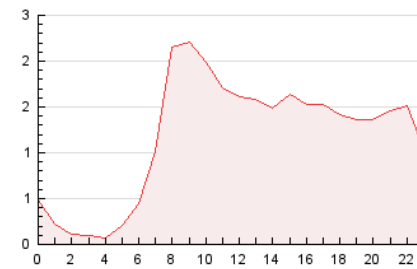

2. Secciones (Nacional e Internacional)

	PAGINAS	%
HOME	10.473	37.12 %
RESTO	17.742	62.88 %

3. Por día del mes (Nacional e Internacional)

Día	N. únicos	Visitas	Páginas	Día	N. únicos	Visitas	Páginas	Día	N. únicos	Visitas	Páginas
1	326	383	535	11	514	570	878	21	471	531	785
2	451	498	725	12	489	542	876	22	687	795	1.170
3	520	605	869	13	404	468	705	23	524	587	810
4	536	612	1.073	14	586	661	964	24	507	584	851
5	546	604	901	15	791	873	1.338	25	509	587	888
6	347	397	568	16	674	753	1.192	26	606	680	983
7	373	435	783	17	573	672	1.070	27	412	470	742
8	823	915	1.362	18	811	914	1.364	28	359	415	617
9	666	736	1.162	19	613	697	1.052	29	551	648	1.026
10	595	671	991	20	636	700	923	30	529	595	1.012

4. Gráficas (Nacional e Internacional)

4.1 Por día de la semana (promedio)

N. únicos / Visitas (x 100)

Páginas (x 100)

4.2 Por franja horaria (promedio)

Visitas_ (x 1000)

Páginas (x 1000)

4.3 Por meses