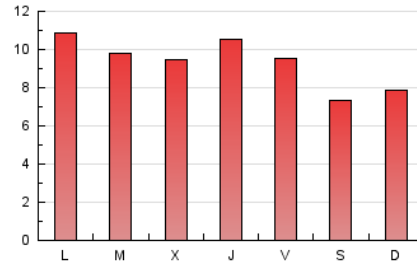

1. Cifras totales y promedios (Nacional e Internacional)

MES - AÑO	NAVEGADORES UNICOS	VISITAS	PAGINAS
Abril - 2024	9.379	18.598	28.215
PROMEDIO DIARIO	548	620	941
PROMEDIO LUNES-VIERNES	584	660	1.006
PROMEDIO SABADO-DOMINGO	449	510	761
PAGINAS / VISITAS	1,52		
DURACION MEDIA VISITAS	0:01:00		
TIEMPO INTERACCIÓN MEDIO	-		

2. Secciones (Nacional e Internacional)

	PAGINAS	%
HOME	10.473	37.12 %
RESTO	17.742	62.88 %

3. Por día del mes (Nacional e Internacional)

Día	N. únicos	Visitas	Páginas	Día	N. únicos	Visitas	Páginas	Día	N. únicos	Visitas	Páginas
1	326	383	535	11	514	570	878	21	471	531	785
2	451	498	725	12	489	542	876	22	687	795	1.170
3	520	605	869	13	404	468	705	23	524	587	810
4	536	612	1.073	14	586	661	964	24	507	584	851
5	546	604	901	15	791	873	1.338	25	509	587	888
6	347	397	568	16	674	753	1.192	26	606	680	983
7	373	435	783	17	573	672	1.070	27	412	470	742
8	823	915	1.362	18	811	914	1.364	28	359	415	617
9	666	736	1.162	19	613	697	1.052	29	551	648	1.026
10	595	671	991	20	636	700	923	30	529	595	1.012

4. Gráficas (Nacional e Internacional)

4.1 Por día de la semana (promedio)

N. únicos / Visitas (x 100)

Páginas (x 100)

4.2 Por franja horaria (promedio)

Visitas_ (x 1000)

Páginas (x 1000)

4.3 Por meses