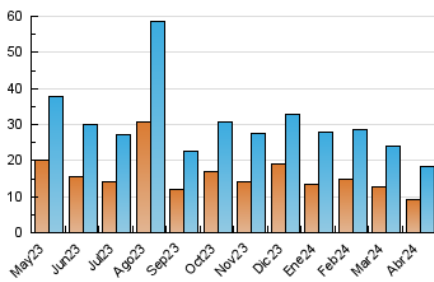

4.3 Por meses

N. únicos / Visitas (x 1000)