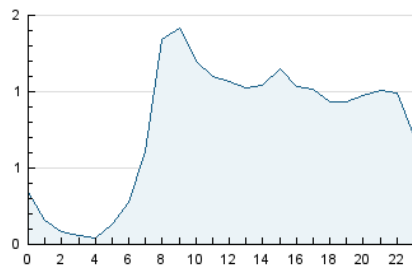

2. Secciones (Nacional)

	PAGINAS	%
HOME	10.430	37.26 %
RESTO	17.564	62.74 %

3. Por día del mes (Nacional)

Día	N. únicos	Visitas	Páginas	Día	N. únicos	Visitas	Páginas	Día	N. únicos	Visitas	Páginas
1	320	377	528	11	508	564	872	21	468	528	782
2	446	493	720	12	483	535	869	22	681	789	1.163
3	511	595	856	13	400	463	700	23	519	582	805
4	533	609	1.069	14	581	655	958	24	500	576	841
5	542	600	897	15	783	864	1.328	25	503	578	873
6	343	393	564	16	661	739	1.177	26	601	675	978
7	368	430	778	17	571	670	1.068	27	407	464	733
8	818	910	1.353	18	806	909	1.359	28	354	409	610
9	662	732	1.158	19	607	691	1.043	29	546	639	1.017
10	587	663	982	20	633	698	919	30	523	585	994

4. Gráficas (Nacional)

4.1 Por día de la semana (promedio)

N. únicos / Visitas (x 100)

Páginas (x 100)

4.2 Por franja horaria (promedio)

Visitas_ (x 1000)

Páginas (x 1000)

4.3 Por meses