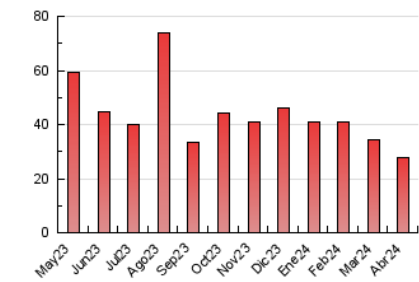

1. Cifras totales y promedios (Nacional)

MES - AÑO	NAVEGADORES UNICOS	VISITAS	PAGINAS
Abril - 2024	9.248	18.415	27.994
PROMEDIO DIARIO	542	614	933
PROMEDIO LUNES-VIERNES	578	653	998
PROMEDIO SABADO-DOMINGO	444	505	756
PAGINAS / VISITAS	1,52		
DURACION MEDIA VISITAS	0:01:00		
TIEMPO INTERACCIÓN MEDIO	-		

2. Secciones (Nacional)

	PAGINAS	%
HOME	10.430	37.26 %
RESTO	17.564	62.74 %

3. Por día del mes (Nacional)

Día	N. únicos	Visitas	Páginas	Día	N. únicos	Visitas	Páginas	Día	N. únicos	Visitas	Páginas
1	320	377	528	11	508	564	872	21	468	528	782
2	446	493	720	12	483	535	869	22	681	789	1.163
3	511	595	856	13	400	463	700	23	519	582	805
4	533	609	1.069	14	581	655	958	24	500	576	841
5	542	600	897	15	783	864	1.328	25	503	578	873
6	343	393	564	16	661	739	1.177	26	601	675	978
7	368	430	778	17	571	670	1.068	27	407	464	733
8	818	910	1.353	18	806	909	1.359	28	354	409	610
9	662	732	1.158	19	607	691	1.043	29	546	639	1.017
10	587	663	982	20	633	698	919	30	523	585	994

4. Gráficas (Nacional)

4.1 Por día de la semana (promedio)

N. únicos / Visitas (x 100)

Páginas (x 100)

4.2 Por franja horaria (promedio)

Visitas_ (x 1000)

Páginas (x 1000)

4.3 Por meses

N. únicos / Visitas (x 1000)

Páginas (x 1000)

5. Observaciones

Este Medio Electrónico de Comunicación ha sido medido por la herramienta Google Analytics de Google (GA4)

6. Definiciones básicas (Para más información ver Normas Técnicas para el Control de los Medios Electrónicos de Comunicación)