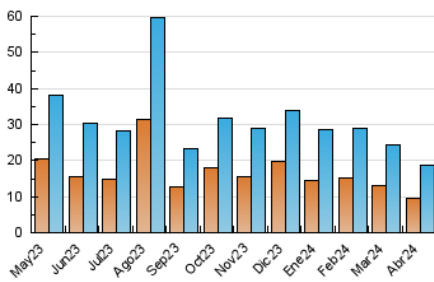

4.3 Por meses

N. únicos / Visitas (x 1000)