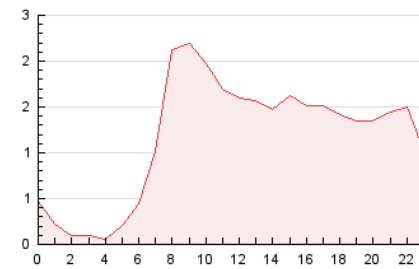

2. Secciones (Nacional)

	PAGINAS	%
HOME	10.430	37.26 %
RESTO	17.564	62.74 %

3. Por día del mes (Nacional)

Día	N. únicos	Visitas	Páginas	Día	N. únicos	Visitas	Páginas	Día	N. únicos	Visitas	Páginas
1	320	377	528	11	508	564	872	21	468	528	782
2	446	493	720	12	483	535	869	22	681	789	1.163
3	511	595	856	13	400	463	700	23	519	582	805
4	533	609	1.069	14	581	655	958	24	500	576	841
5	542	600	897	15	783	864	1.328	25	503	578	873
6	343	393	564	16	661	739	1.177	26	601	675	978
7	368	430	778	17	571	670	1.068	27	407	464	733
8	818	910	1.353	18	806	909	1.359	28	354	409	610
9	662	732	1.158	19	607	691	1.043	29	546	639	1.017
10	587	663	982	20	633	698	919	30	523	585	994

4. Gráficas (Nacional)

4.1 Por día de la semana (promedio)

N. únicos / Visitas (x 100)

Páginas (x 100)

4.2 Por franja horaria (promedio)

Visitas_ (x 1000)

Páginas (x 1000)

4.3 Por meses

N. únicos / Visitas (x 1000)

Páginas (x 1000)

5. Observaciones

Este Medio Electrónico de Comunicación ha sido medido por la herramienta Google Analytics de Google (GA4)

6. Definiciones básicas (Para más información ver Normas Técnicas para el Control de los Medios Electrónicos de Comunicación)