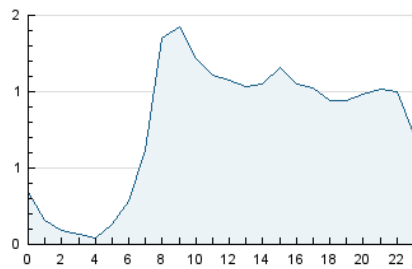

2. Secciones (Nacional e Internacional)

	PAGINAS	%
HOME	10.473	37.12 %
RESTO	17.742	62.88 %

3. Por día del mes (Nacional e Internacional)

Día	N. únicos	Visitas	Páginas	Día	N. únicos	Visitas	Páginas	Día	N. únicos	Visitas	Páginas
1	326	383	535	11	514	570	878	21	471	531	785
2	451	498	725	12	489	542	876	22	687	795	1.170
3	520	605	869	13	404	468	705	23	524	587	810
4	536	612	1.073	14	586	661	964	24	507	584	851
5	546	604	901	15	791	873	1.338	25	509	587	888
6	347	397	568	16	674	753	1.192	26	606	680	983
7	373	435	783	17	573	672	1.070	27	412	470	742
8	823	915	1.362	18	811	914	1.364	28	359	415	617
9	666	736	1.162	19	613	697	1.052	29	551	648	1.026
10	595	671	991	20	636	700	923	30	529	595	1.012

4. Gráficas (Nacional e Internacional)

4.1 Por día de la semana (promedio)

N. únicos / Visitas (x 100)

Páginas (x 100)

4.2 Por franja horaria (promedio)

Visitas_ (x 1000)

Páginas (x 1000)

4.3 Por meses