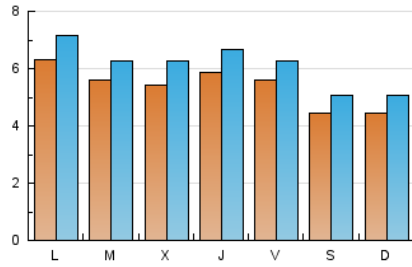

1. Cifras totales y promedios (Nacional)

MES - AÑO	NAVEGADORES UNICOS	VISITAS	PAGINAS
Abril - 2024	9.248	18.415	27.994
PROMEDIO DIARIO	542	614	933
PROMEDIO LUNES-VIERNES	578	653	998
PROMEDIO SABADO-DOMINGO	444	505	756
PAGINAS / VISITAS	1,52		
DURACION MEDIA VISITAS	0:01:00		
TIEMPO INTERACCIÓN MEDIO	-		

2. Secciones (Nacional)

	PAGINAS	%
HOME	10.430	37.26 %
RESTO	17.564	62.74 %

3. Por día del mes (Nacional)

Día	N. únicos	Visitas	Páginas	Día	N. únicos	Visitas	Páginas	Día	N. únicos	Visitas	Páginas
1	320	377	528	11	508	564	872	21	468	528	782
2	446	493	720	12	483	535	869	22	681	789	1.163
3	511	595	856	13	400	463	700	23	519	582	805
4	533	609	1.069	14	581	655	958	24	500	576	841
5	542	600	897	15	783	864	1.328	25	503	578	873
6	343	393	564	16	661	739	1.177	26	601	675	978
7	368	430	778	17	571	670	1.068	27	407	464	733
8	818	910	1.353	18	806	909	1.359	28	354	409	610
9	662	732	1.158	19	607	691	1.043	29	546	639	1.017
10	587	663	982	20	633	698	919	30	523	585	994

4. Gráficas (Nacional)

4.1 Por día de la semana (promedio)

N. únicos / Visitas (x 100)

Páginas (x 100)

4.2 Por franja horaria (promedio)

Visitas_ (x 1000)

Páginas (x 1000)

4.3 Por meses