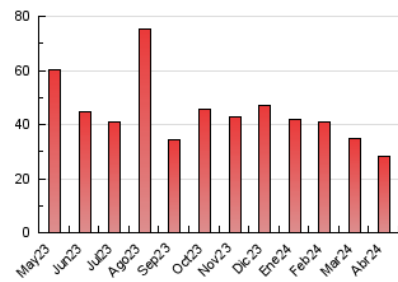

Páginas (x 1000)