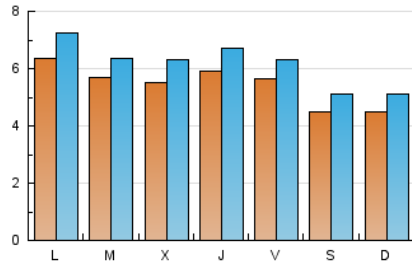

1. Cifras totales y promedios (Nacional e Internacional)

MES - AÑO	NAVEGADORES UNICOS	VISITAS	PAGINAS
Abril - 2024	9.379	18.598	28.215
PROMEDIO DIARIO	548	620	941
PROMEDIO LUNES-VIERNES	584	660	1.006
PROMEDIO SABADO-DOMINGO	449	510	761
PAGINAS / VISITAS	1,52		
DURACION MEDIA VISITAS	0:01:00		
TIEMPO INTERACCIÓN MEDIO	-		

2. Secciones (Nacional e Internacional)

	PAGINAS	%
HOME	10.473	37.12 %
RESTO	17.742	62.88 %

3. Por día del mes (Nacional e Internacional)

Día	N. únicos	Visitas	Páginas	Día	N. únicos	Visitas	Páginas	Día	N. únicos	Visitas	Páginas
1	326	383	535	11	514	570	878	21	471	531	785
2	451	498	725	12	489	542	876	22	687	795	1.170
3	520	605	869	13	404	468	705	23	524	587	810
4	536	612	1.073	14	586	661	964	24	507	584	851
5	546	604	901	15	791	873	1.338	25	509	587	888
6	347	397	568	16	674	753	1.192	26	606	680	983
7	373	435	783	17	573	672	1.070	27	412	470	742
8	823	915	1.362	18	811	914	1.364	28	359	415	617
9	666	736	1.162	19	613	697	1.052	29	551	648	1.026
10	595	671	991	20	636	700	923	30	529	595	1.012

4. Gráficas (Nacional e Internacional)

4.1 Por día de la semana (promedio)

N. únicos / Visitas (x 100)

Páginas (x 100)

4.2 Por franja horaria (promedio)

Visitas_ (x 1000)

Páginas (x 1000)

4.3 Por meses