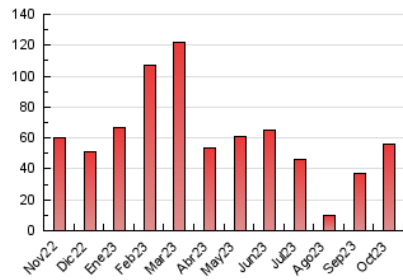

#### 3. Por día del mes (Nacional)

Día	N. únicos	Visitas	Páginas	Día	N. únicos	Visitas	Páginas	Día	N. únicos	Visitas	Páginas
<b>1</b>	930	975	1.241	<b>11</b>	1.507	1.614	1.746	<b>21</b>	1.246	1.339	1.666
<b>2</b>	759	833	1.161	<b>12</b>	878	920	1.213	<b>22</b>	920	1.003	1.330
<b>3</b>	1.496	1.594	2.016	<b>13</b>	684	743	988	<b>23</b>	917	1.005	1.435
<b>4</b>	1.608	1.675	2.007	<b>14</b>	538	570	810	<b>24</b>	1.228	1.336	1.730
<b>5</b>	1.080	1.158	1.565	<b>15</b>	796	858	1.106	<b>25</b>	779	853	1.243
<b>6</b>	1.129	1.215	1.588	<b>16</b>	477	526	869	<b>26</b>	1.906	2.340	3.184
<b>7</b>	1.295	1.358	1.654	<b>17</b>	1.356	1.536	2.299	<b>27</b>	1.134	1.242	1.735
<b>8</b>	1.448	1.500	1.854	<b>18</b>	1.929	2.048	2.699	<b>28</b>	638	668	860
<b>9</b>	1.900	2.119	2.629	<b>19</b>	1.105	1.199	1.842	<b>29</b>	742	784	1.109
<b>10</b>	2.230	2.355	2.778	<b>20</b>	1.318	1.438	2.058	<b>30</b>	3.970	4.482	5.647
								<b>31</b>	1.262	1.332	1.705

##### 4.1 Por día de la semana (promedio)

N. únicos / Visitas (x 100)

Páginas (x 100)

##### 4.2 Por franja horaria (promedio)

Visitas\_ (x 1000)

Páginas (x 1000)

##### 4.3 Por meses

N. únicos / Visitas (x 1000)

Páginas (x 1000)