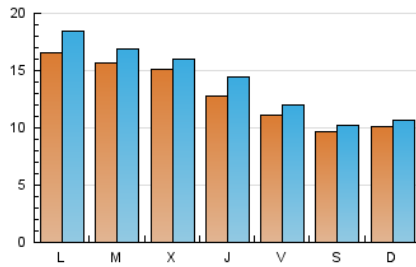

4. Gráficas (Nacional e Internacional)

4.1 Por día de la semana (promedio)

N. únicos / Visitas (x 100)