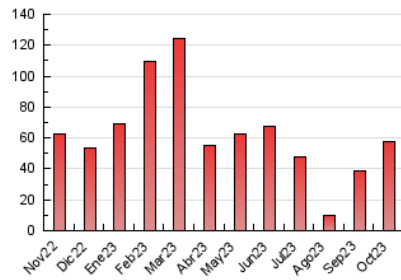

### 3. Por día del mes (Nacional e Internacional)

Día	N. únicos	Visitas	Páginas	Día	N. únicos	Visitas	Páginas	Día	N. únicos	Visitas	Páginas
1	970	1.017	1.290	11	1.574	1.666	1.812	21	1.286	1.377	1.708
2	800	877	1.216	12	903	945	1.242	22	958	1.042	1.374
3	1.541	1.640	2.065	13	725	784	1.037	23	962	1.052	1.485
4	1.656	1.722	2.058	14	562	594	834	24	1.272	1.381	1.783
5	1.120	1.200	1.607	15	826	887	1.141	25	816	891	1.295
6	1.168	1.254	1.627	16	502	551	897	26	1.939	2.373	3.223
7	1.339	1.402	1.698	17	1.410	1.593	2.365	27	1.179	1.289	1.797
8	1.482	1.534	1.892	18	1.984	2.110	2.763	28	679	711	915
9	1.957	2.183	2.704	19	1.152	1.250	1.901	29	798	844	1.174
10	2.298	2.424	2.855	20	1.370	1.494	2.123	30	4.035	4.541	5.723
								31	1.316	1.387	1.777

##### 4.1 Por día de la semana (promedio)

N. únicos / Visitas (x 100)

Páginas (x 100)

##### 4.2 Por franja horaria (promedio)

Visitas\_ (x 1000)

Páginas (x 1000)

##### 4.3 Por meses

N. únicos / Visitas (x 1000)

Páginas (x 1000)