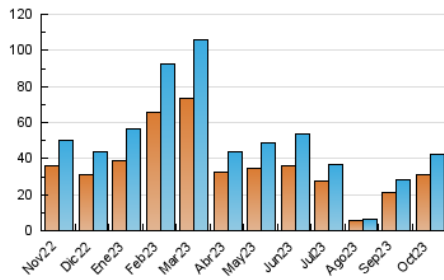

4.2 Por franja horaria (promedio)

Visitas_ (x 1000)

Páginas (x 1000)

4.3 Por meses

N. únicos / Visitas (x 1000)