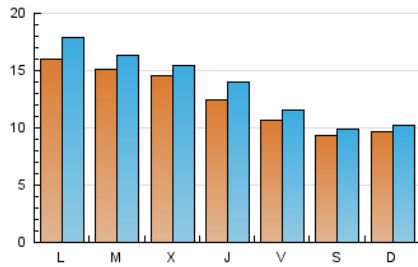

4. Gráficas (Nacional)

4.1 Por día de la semana (promedio)

N. únicos / Visitas (x 100)