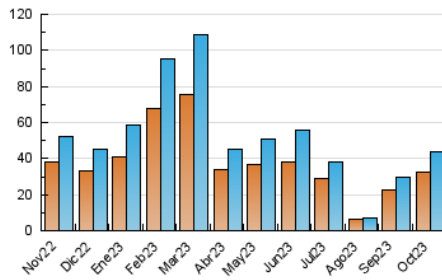

### 3. Por día del mes (Nacional e Internacional)

Día	N. únicos	Visitas	Páginas	Día	N. únicos	Visitas	Páginas	Día	N. únicos	Visitas	Páginas
1	970	1.017	1.290	11	1.574	1.666	1.812	21	1.286	1.377	1.708
2	800	877	1.216	12	903	945	1.242	22	958	1.042	1.374
3	1.541	1.640	2.065	13	725	784	1.037	23	962	1.052	1.485
4	1.656	1.722	2.058	14	562	594	834	24	1.272	1.381	1.783
5	1.120	1.200	1.607	15	826	887	1.141	25	816	891	1.295
6	1.168	1.254	1.627	16	502	551	897	26	1.939	2.373	3.223
7	1.339	1.402	1.698	17	1.410	1.593	2.365	27	1.179	1.289	1.797
8	1.482	1.534	1.892	18	1.984	2.110	2.763	28	679	711	915
9	1.957	2.183	2.704	19	1.152	1.250	1.901	29	798	844	1.174
10	2.298	2.424	2.855	20	1.370	1.494	2.123	30	4.035	4.541	5.723
								31	1.316	1.387	1.777

#### 4. Gráficas (Nacional e Internacional)

##### 4.1 Por día de la semana (promedio)

N. únicos / Visitas (x 100)

Páginas (x 100)

##### 4.3 Por meses

N. únicos / Visitas (x 1000)

Páginas (x 1000)