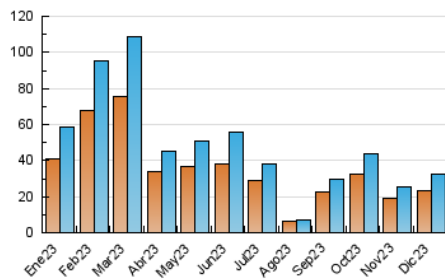

### 3. Por día del mes (Nacional e Internacional)

Día	N. únicos	Visitas	Páginas	Día	N. únicos	Visitas	Páginas	Día	N. únicos	Visitas	Páginas
1	664	718	967	11	1.018	1.089	1.578	21	548	612	855
2	756	794	988	12	877	930	1.251	22	3.561	3.805	4.606
3	713	743	934	13	1.287	1.370	1.768	23	870	909	1.116
4	763	841	1.149	14	1.141	1.128	3.739	24	325	344	440
5	673	747	998	15	462	503	755	25	281	296	402
6	585	612	780	16	1.157	1.251	1.515	26	264	283	386
7	788	821	1.057	17	1.177	1.214	1.450	27	1.125	1.176	1.793
8	683	731	938	18	1.163	1.226	1.648	28	1.186	1.273	1.644
9	459	486	661	19	949	1.021	1.333	29	1.797	1.911	2.342
10	712	779	1.061	20	964	1.030	1.257	30	1.579	1.672	1.993
								31	1.825	1.890	2.327

##### 4.1 Por día de la semana (promedio)

N. únicos / Visitas (x 100)

Páginas (x 100)

##### 4.2 Por franja horaria (promedio)

Visitas\_ (x 1000)

Páginas (x 1000)

##### 4.3 Por meses

N. únicos / Visitas (x 1000)

Páginas (x 1000)