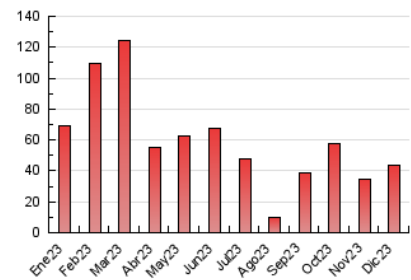

### 3. Por día del mes (Nacional e Internacional)

Día	N. únicos	Visitas	Páginas	Día	N. únicos	Visitas	Páginas	Día	N. únicos	Visitas	Páginas
1	664	718	967	11	1.018	1.089	1.578	21	548	612	855
2	756	794	988	12	877	930	1.251	22	3.561	3.805	4.606
3	713	743	934	13	1.287	1.370	1.768	23	870	909	1.116
4	763	841	1.149	14	1.141	1.128	3.739	24	325	344	440
5	673	747	998	15	462	503	755	25	281	296	402
6	585	612	780	16	1.157	1.251	1.515	26	264	283	386
7	788	821	1.057	17	1.177	1.214	1.450	27	1.125	1.176	1.793
8	683	731	938	18	1.163	1.226	1.648	28	1.186	1.273	1.644
9	459	486	661	19	949	1.021	1.333	29	1.797	1.911	2.342
10	712	779	1.061	20	964	1.030	1.257	30	1.579	1.672	1.993
								31	1.825	1.890	2.327

##### 4.1 Por día de la semana (promedio)

N. únicos / Visitas (x 100)

Páginas (x 100)

##### 4.2 Por franja horaria (promedio)

Visitas\_ (x 1000)

Páginas (x 1000)

##### 4.3 Por meses

N. únicos / Visitas (x 1000)

Páginas (x 1000)