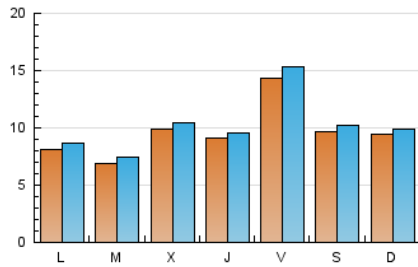

4. Gráficas (Nacional e Internacional)

4.1 Por día de la semana (promedio)

N. únicos / Visitas (x 100)