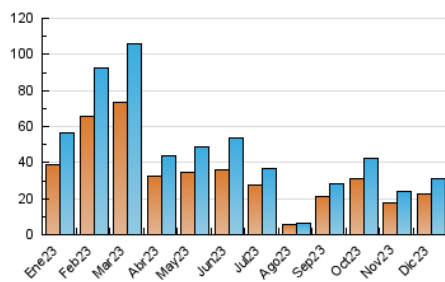

#### 3. Por día del mes (Nacional)

Día	N. únicos	Visitas	Páginas	Día	N. únicos	Visitas	Páginas	Día	N. únicos	Visitas	Páginas
<b>1</b>	616	668	913	<b>11</b>	991	1.059	1.535	<b>21</b>	515	572	803
<b>2</b>	708	746	938	<b>12</b>	840	893	1.211	<b>22</b>	3.475	3.729	4.514
<b>3</b>	670	700	891	<b>13</b>	1.250	1.333	1.730	<b>23</b>	840	879	1.086
<b>4</b>	716	792	1.096	<b>14</b>	1.040	1.098	1.481	<b>24</b>	298	317	412
<b>5</b>	635	707	958	<b>15</b>	442	481	732	<b>25</b>	264	279	383
<b>6</b>	548	574	741	<b>16</b>	1.136	1.230	1.492	<b>26</b>	246	261	359
<b>7</b>	742	774	995	<b>17</b>	1.146	1.182	1.418	<b>27</b>	1.086	1.137	1.752
<b>8</b>	662	710	902	<b>18</b>	1.117	1.178	1.600	<b>28</b>	1.128	1.215	1.583
<b>9</b>	449	476	649	<b>19</b>	912	984	1.294	<b>29</b>	1.734	1.844	2.272
<b>10</b>	676	742	1.022	<b>20</b>	910	976	1.202	<b>30</b>	1.528	1.620	1.942
								<b>31</b>	1.736	1.798	2.230

### 4.1 Por día de la semana (promedio)

N. únicos / Visitas (x 100)

Páginas (x 100)

### 4.2 Por franja horaria (promedio)

Visitas\_ (x 1000)

Páginas (x 1000)

### 4.3 Por meses

N. únicos / Visitas (x 1000)

Páginas (x 1000)