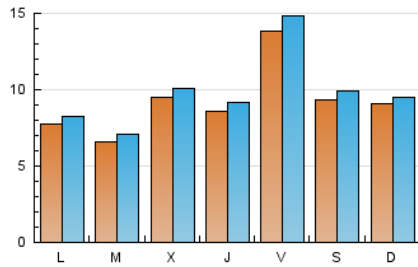

4. Gráficas (Nacional)

4.1 Por día de la semana (promedio)

N. únicos / Visitas (x 100)