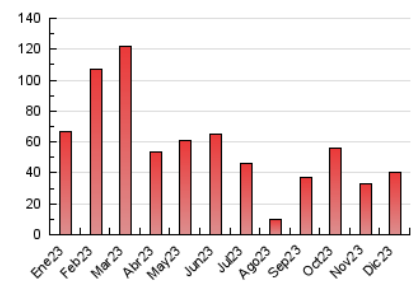

#### 3. Por día del mes (Nacional)

Día	N. únicos	Visitas	Páginas	Día	N. únicos	Visitas	Páginas	Día	N. únicos	Visitas	Páginas
<b>1</b>	616	668	913	<b>11</b>	991	1.059	1.535	<b>21</b>	515	572	803
<b>2</b>	708	746	938	<b>12</b>	840	893	1.211	<b>22</b>	3.475	3.729	4.514
<b>3</b>	670	700	891	<b>13</b>	1.250	1.333	1.730	<b>23</b>	840	879	1.086
<b>4</b>	716	792	1.096	<b>14</b>	1.040	1.098	1.481	<b>24</b>	298	317	412
<b>5</b>	635	707	958	<b>15</b>	442	481	732	<b>25</b>	264	279	383
<b>6</b>	548	574	741	<b>16</b>	1.136	1.230	1.492	<b>26</b>	246	261	359
<b>7</b>	742	774	995	<b>17</b>	1.146	1.182	1.418	<b>27</b>	1.086	1.137	1.752
<b>8</b>	662	710	902	<b>18</b>	1.117	1.178	1.600	<b>28</b>	1.128	1.215	1.583
<b>9</b>	449	476	649	<b>19</b>	912	984	1.294	<b>29</b>	1.734	1.844	2.272
<b>10</b>	676	742	1.022	<b>20</b>	910	976	1.202	<b>30</b>	1.528	1.620	1.942
								<b>31</b>	1.736	1.798	2.230

### 4.1 Por día de la semana (promedio)

N. únicos / Visitas (x 100)

Páginas (x 100)

### 4.2 Por franja horaria (promedio)

Visitas\_ (x 1000)

Páginas (x 1000)

### 4.3 Por meses

N. únicos / Visitas (x 1000)

Páginas (x 1000)